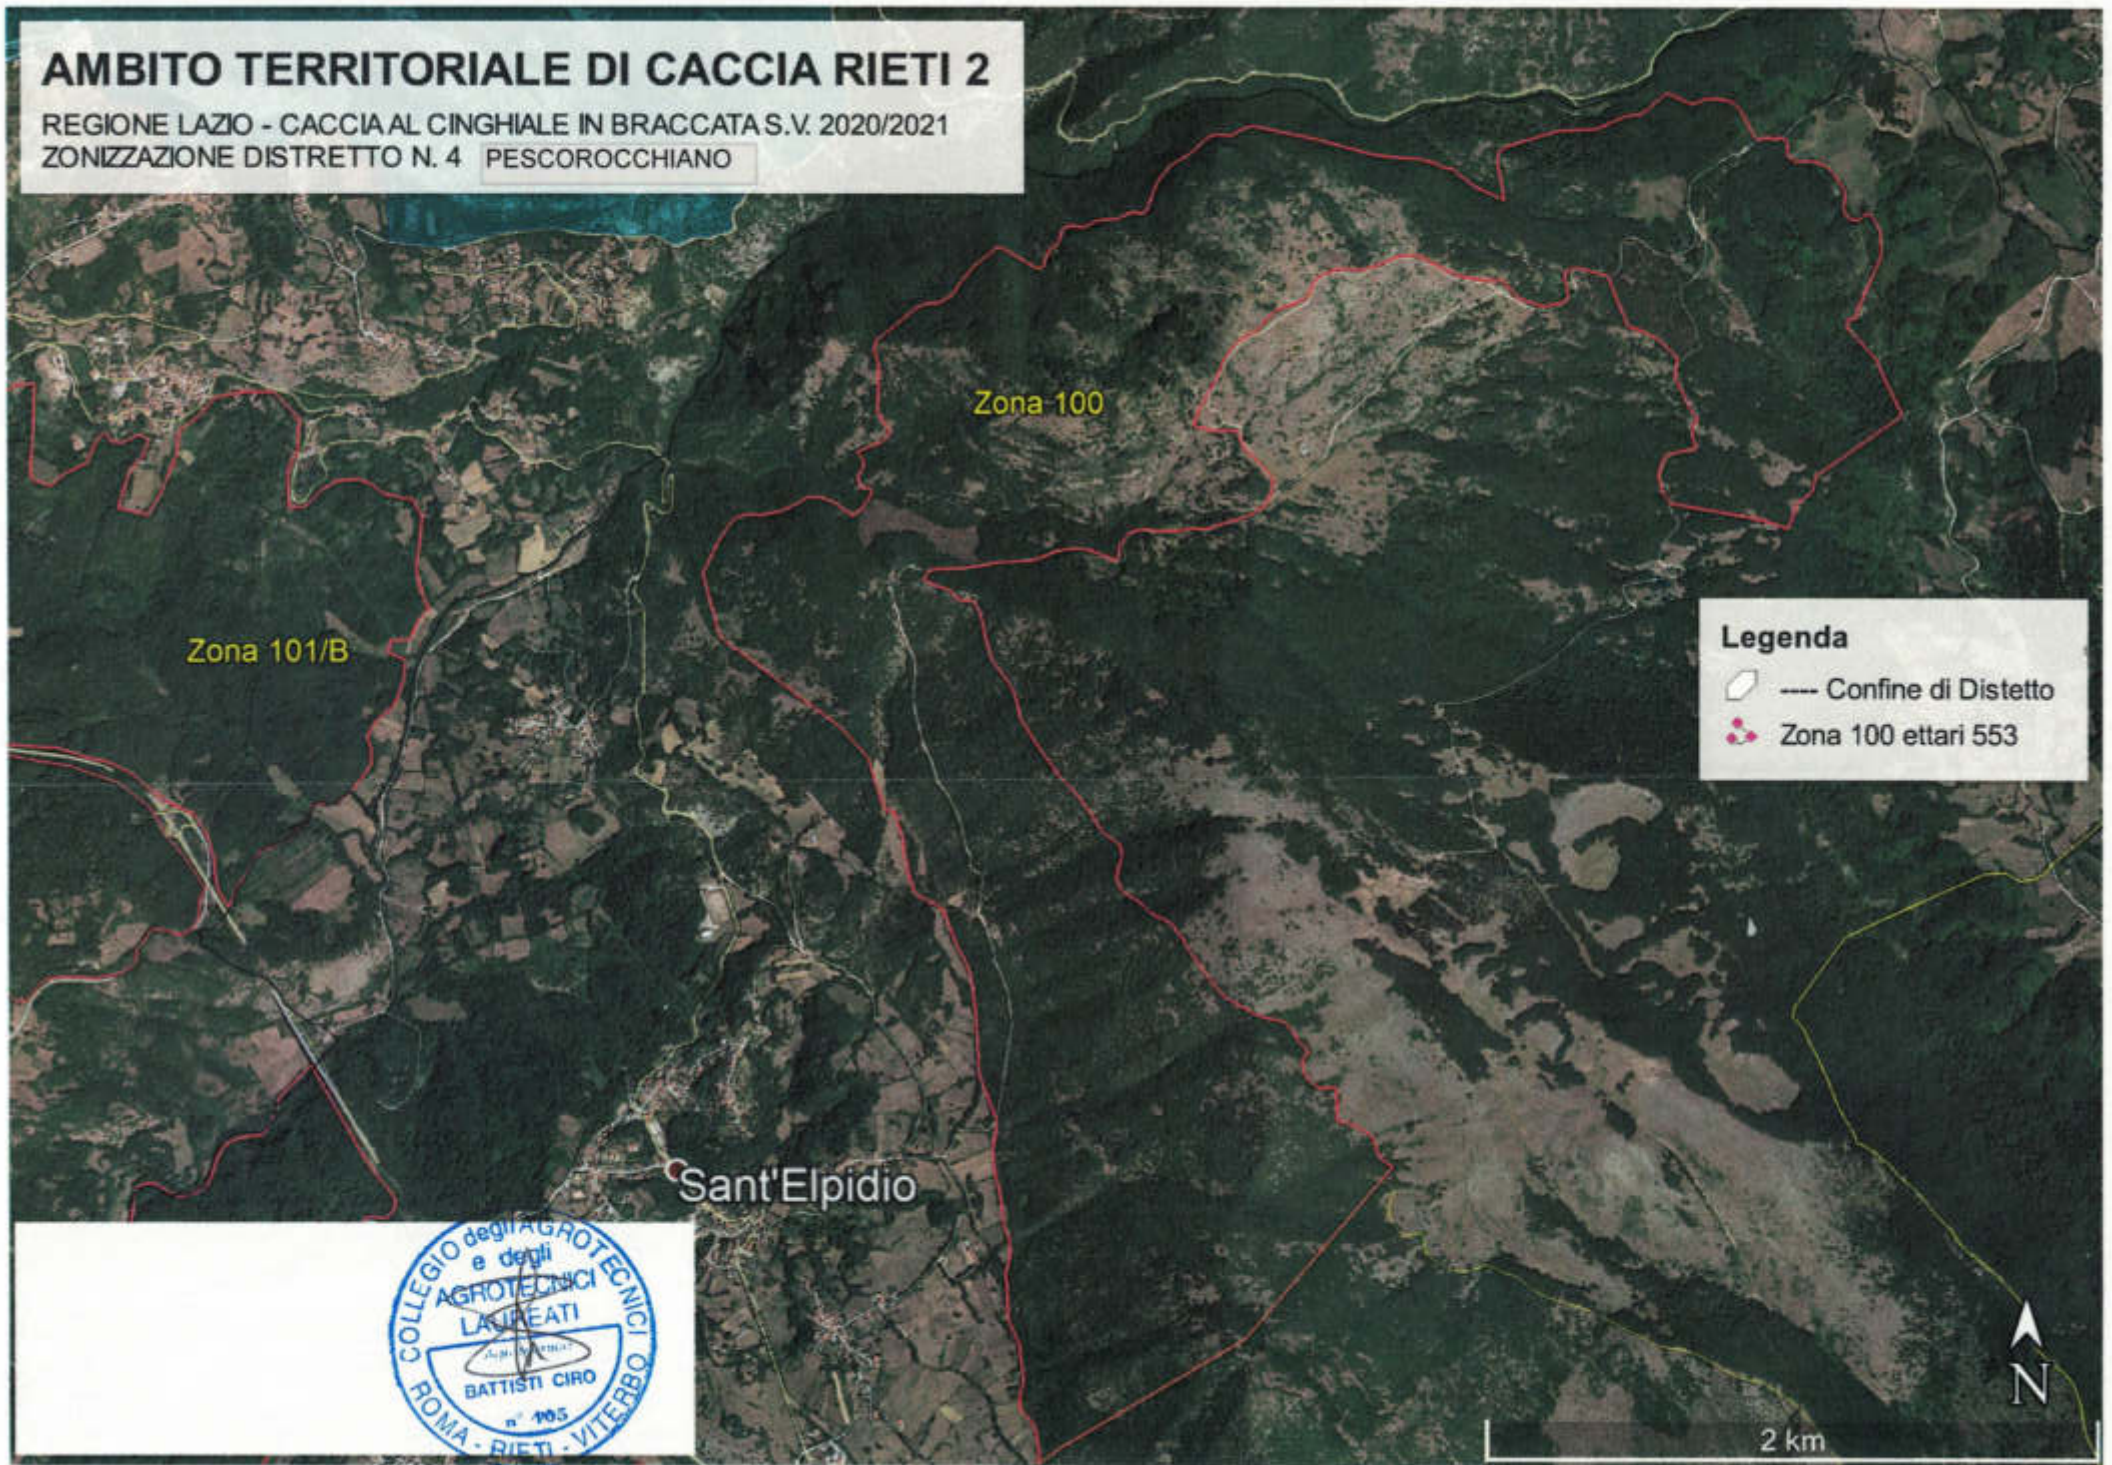

AMBITO TERRITORIALE DI CACCIA RIETI 2

REGIONE LAZIO - CACCIA AL CINGHIALE IN BRACCATA S.V. 2020/2021
ZONIZZAZIONE DISTRETTO N. 4 PESCOROCCHIANO

Legenda

- Confine di Distretto
- Zona 100 ettari 553

Sant'Elpidio

2 km