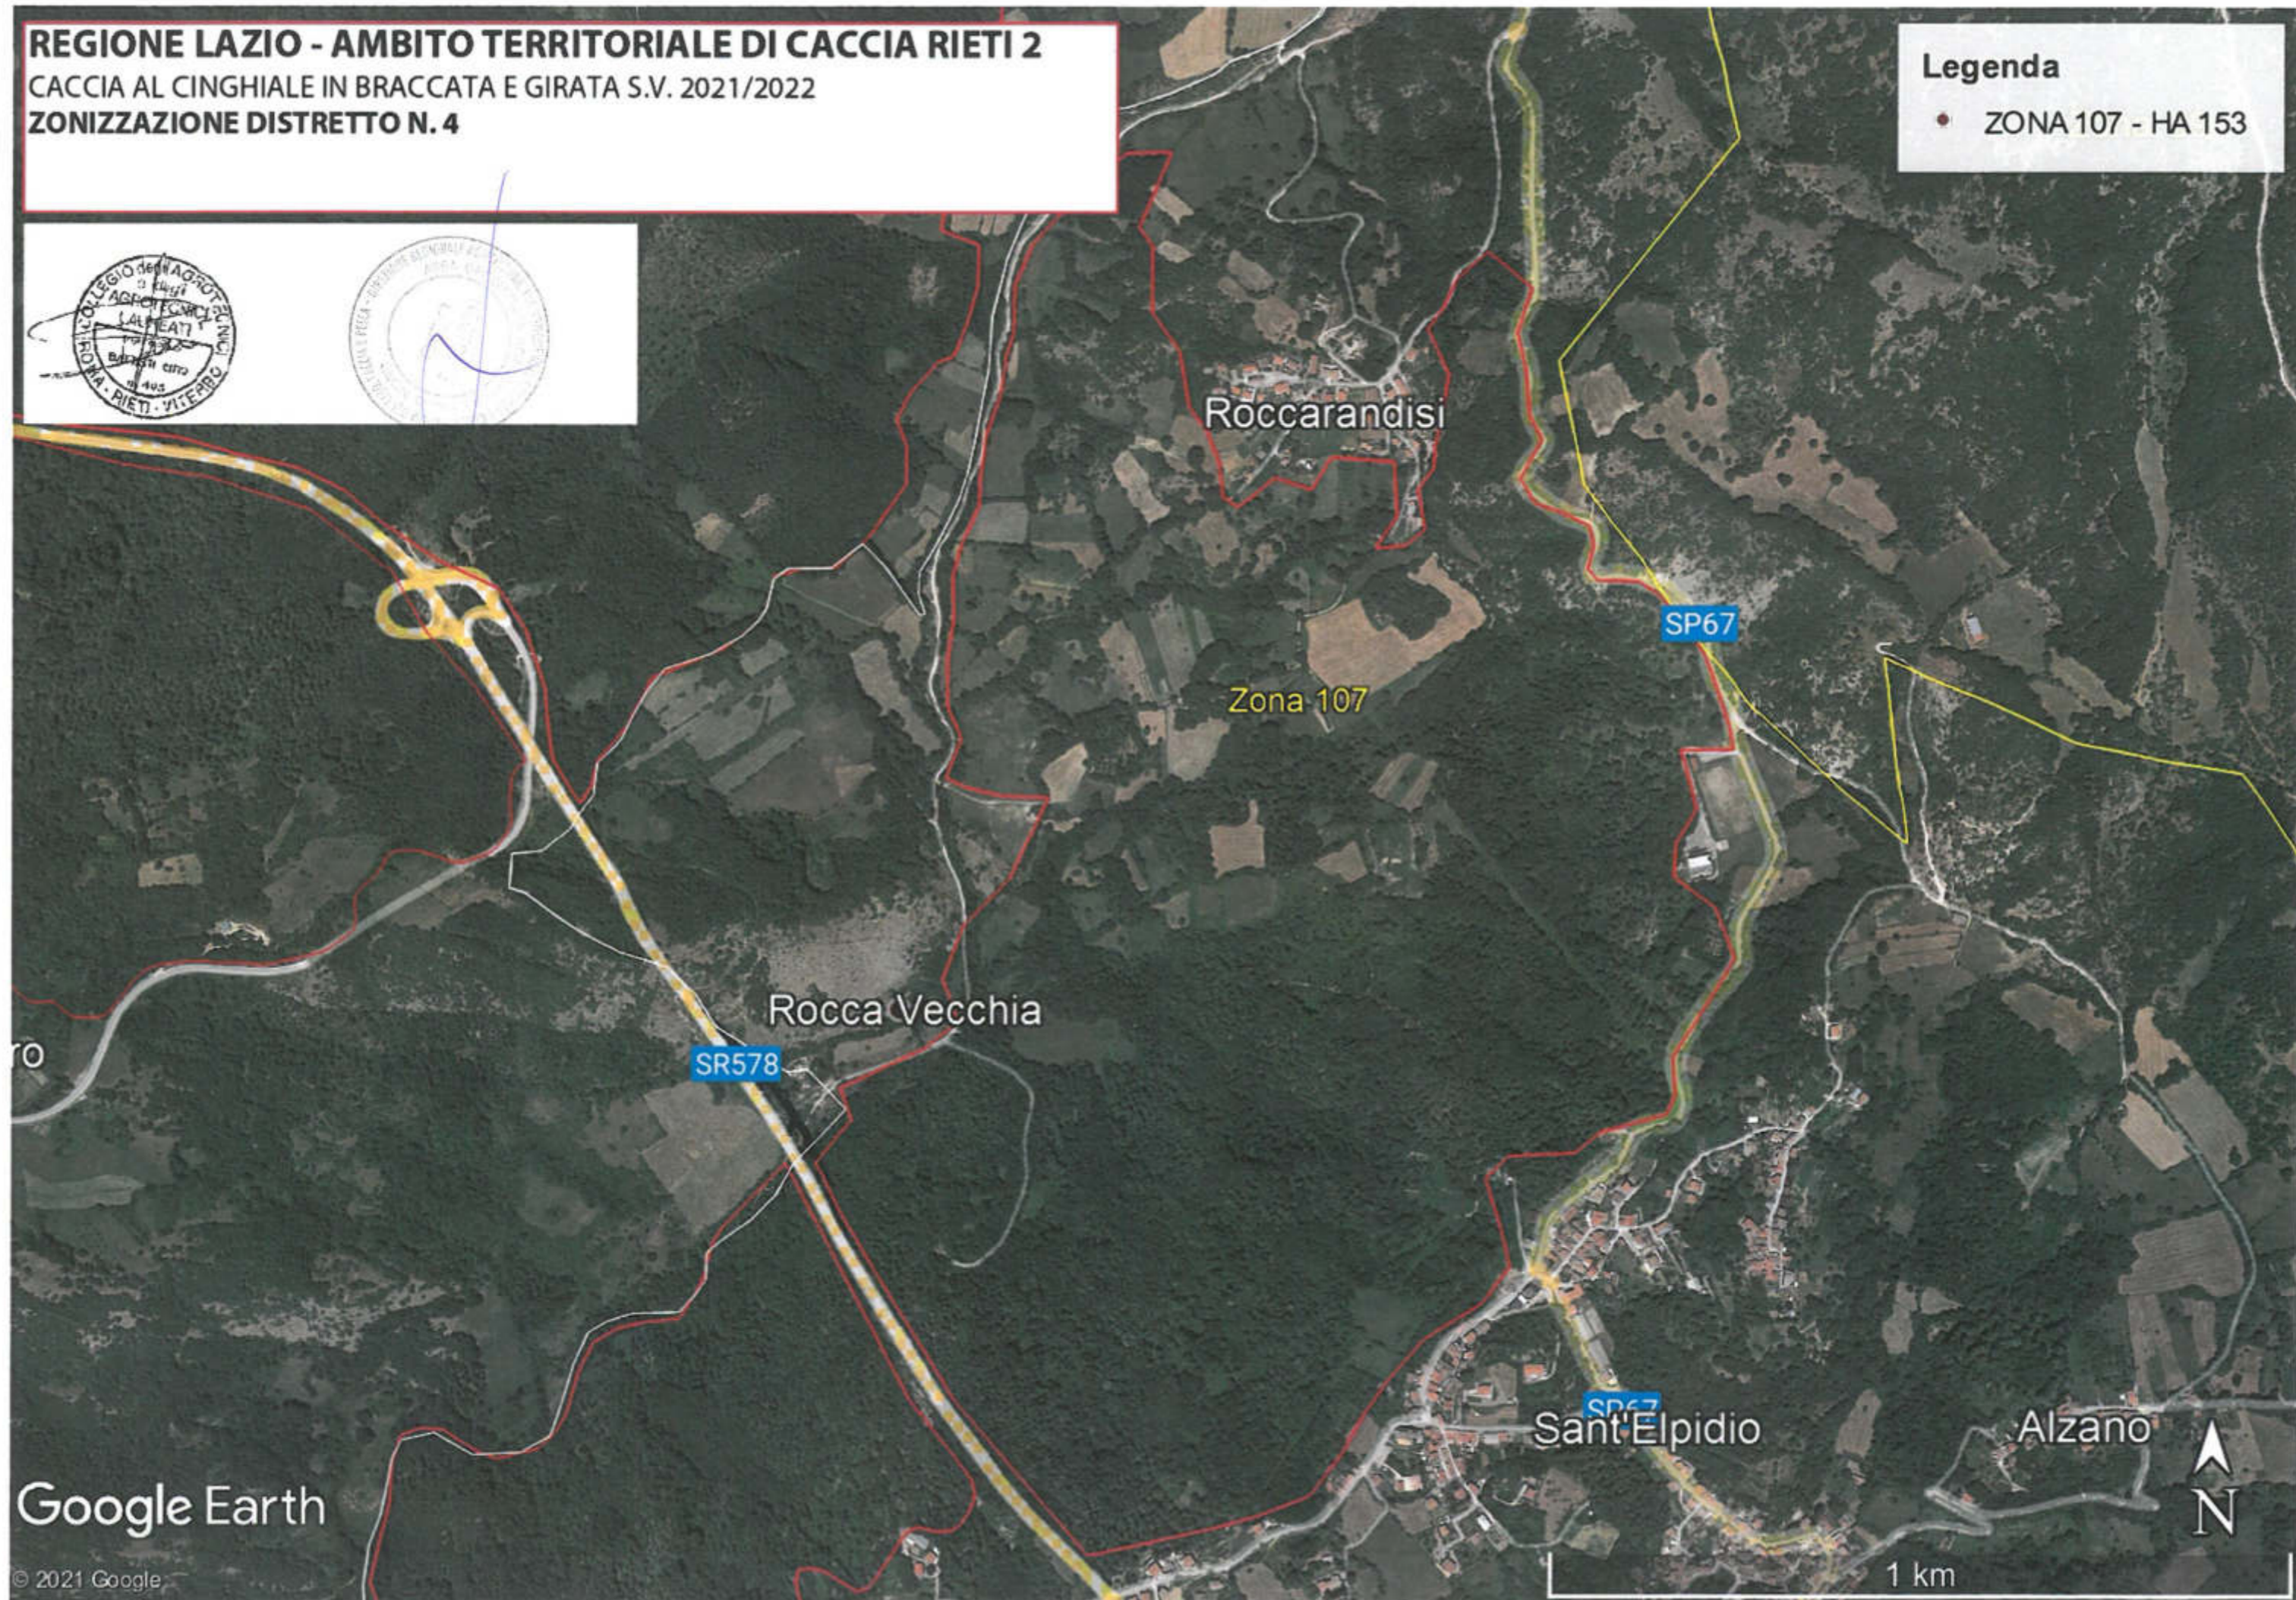

REGIONE LAZIO - AMBITO TERRITORIALE DI CACCIA RIETI 2

CACCIA AL CINGHIALE IN BRACCATA E GIRATA S.V. 2021/2022

ZONIZZAZIONE DISTRETTO N. 4

Legenda

• ZONA 107 - HA 153

Google Earth

© 2021 Google

1 km