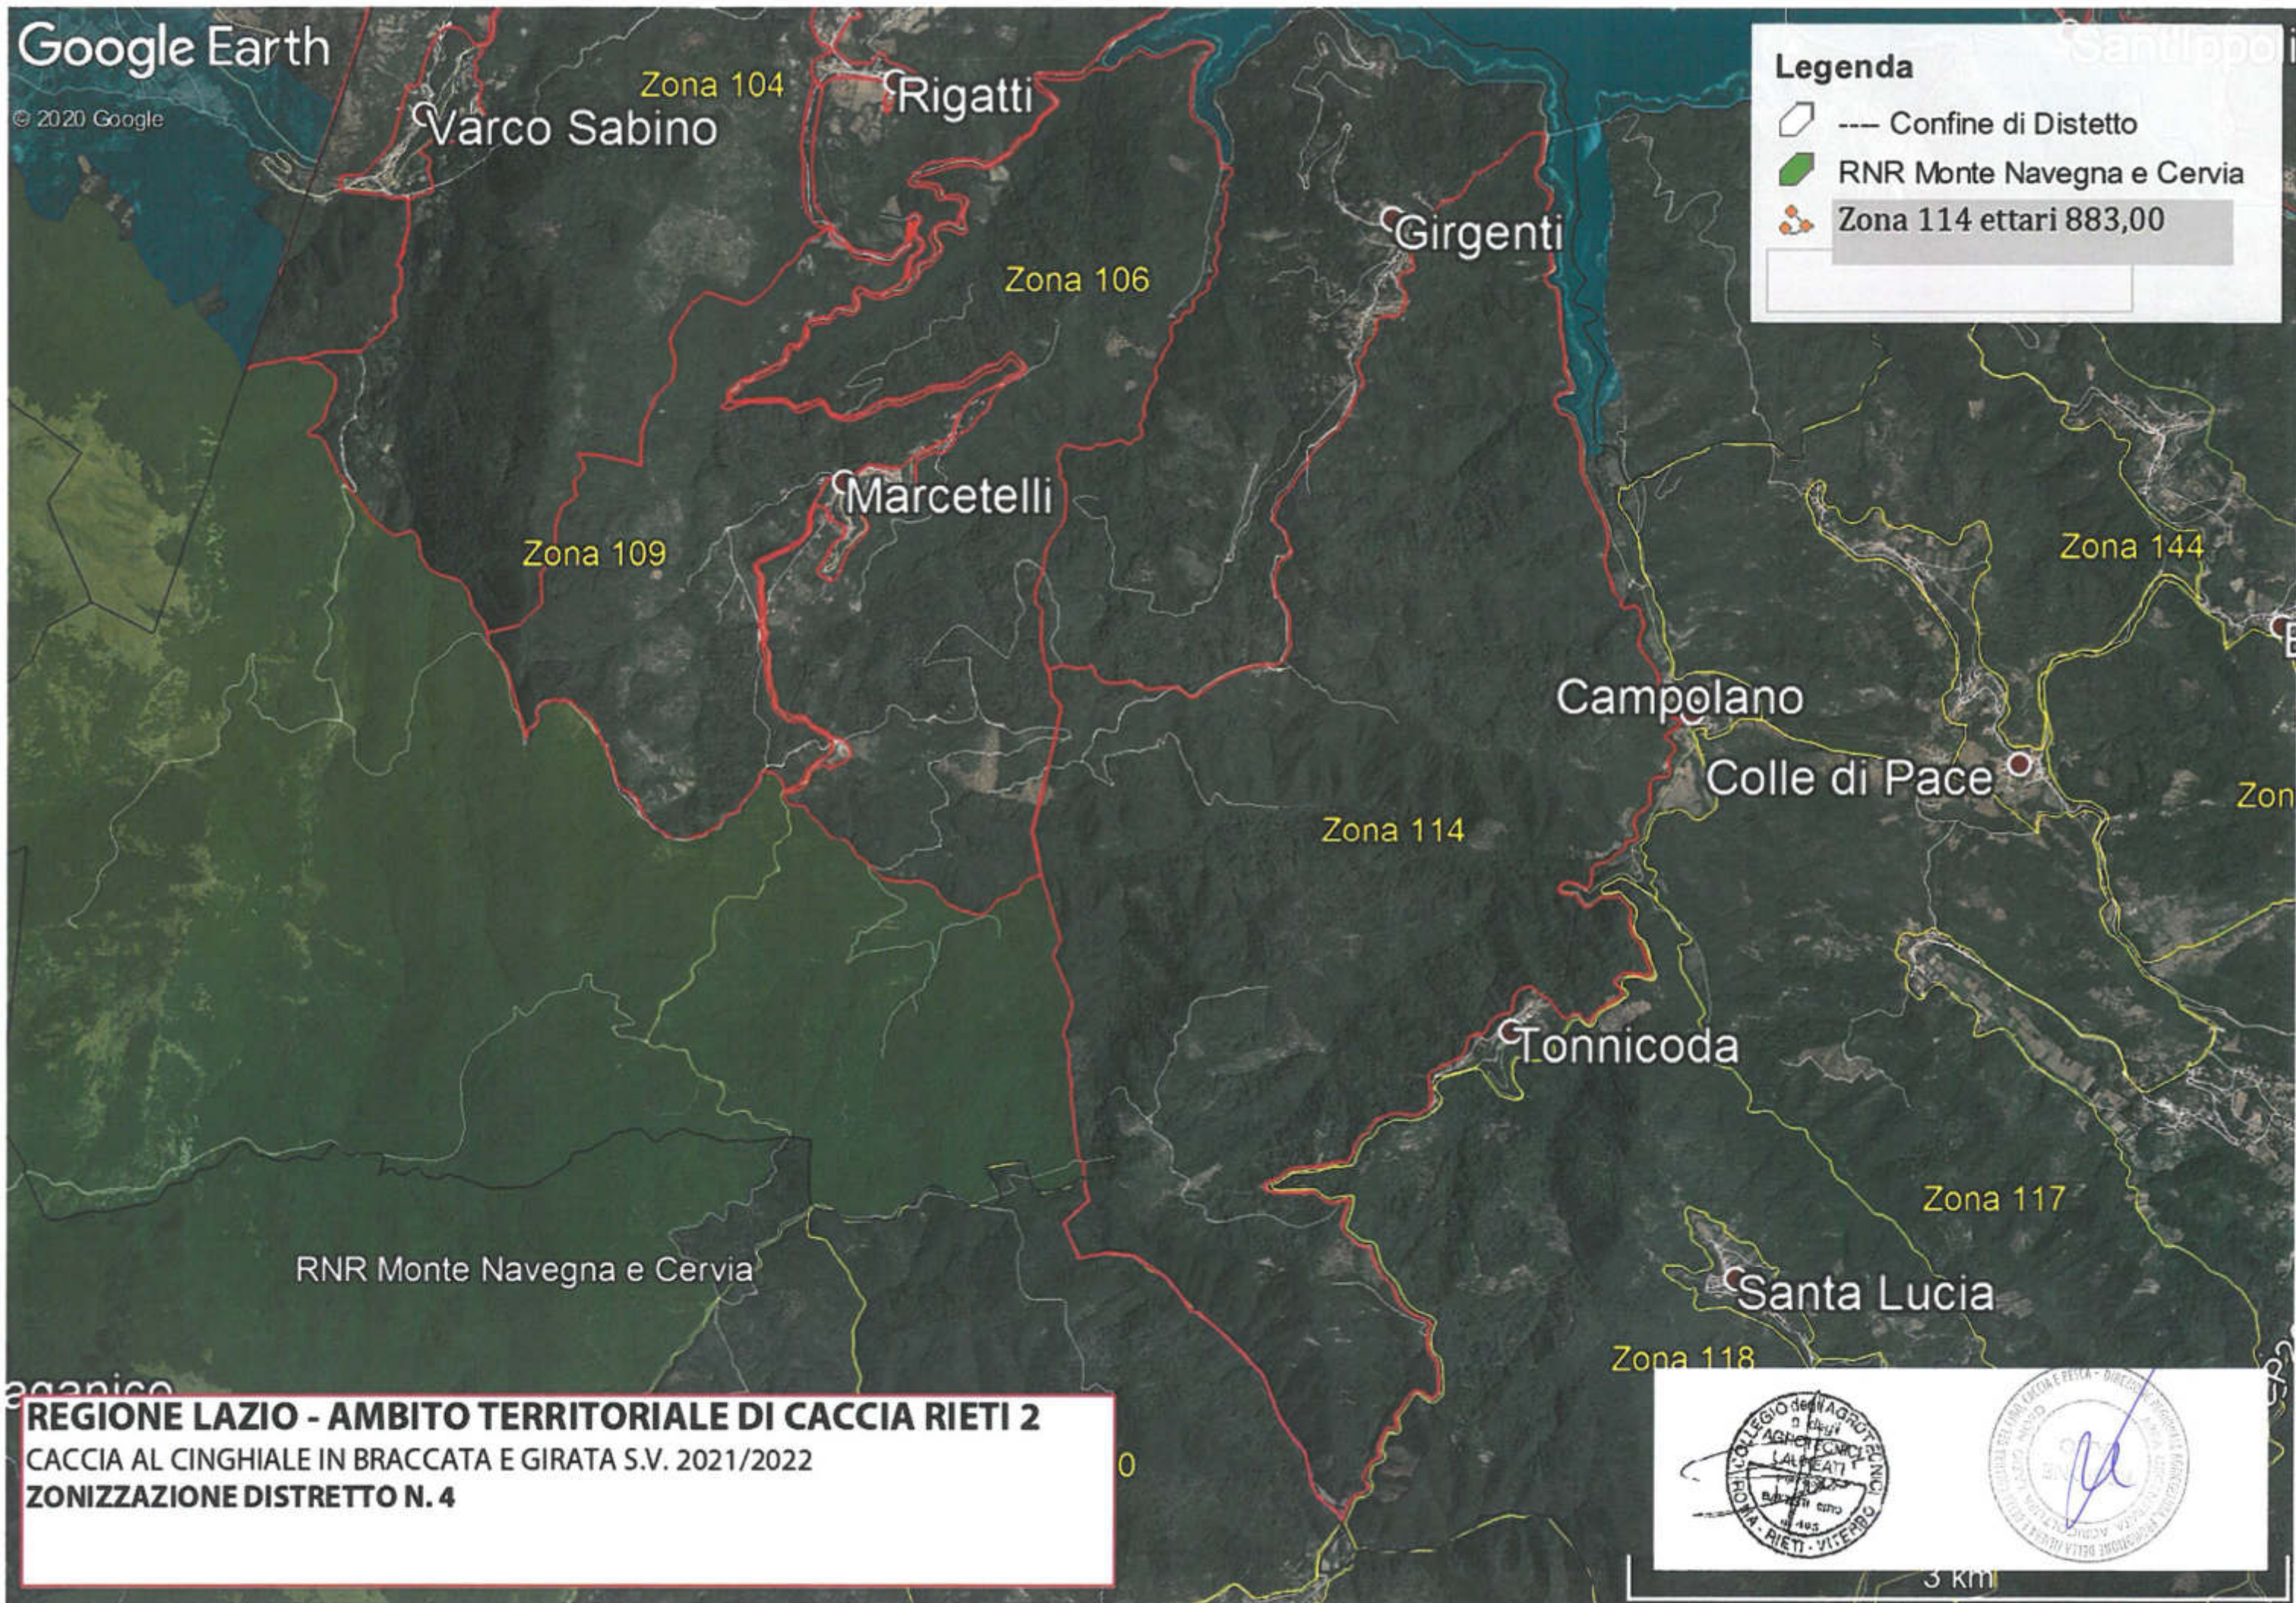

Legenda

-  --- Confine di Distretto
-  RNR Monte Navegna e Cervia
-  Zona 114 ettari 883,00

REGIONE LAZIO - AMBITO TERRITORIALE DI CACCIA RIETI 2

CACCIA AL CINGHIALE IN BRACCATA E GIRATA S.V. 2021/2022

ZONIZZAZIONE DISTRETTO N. 4

3 km