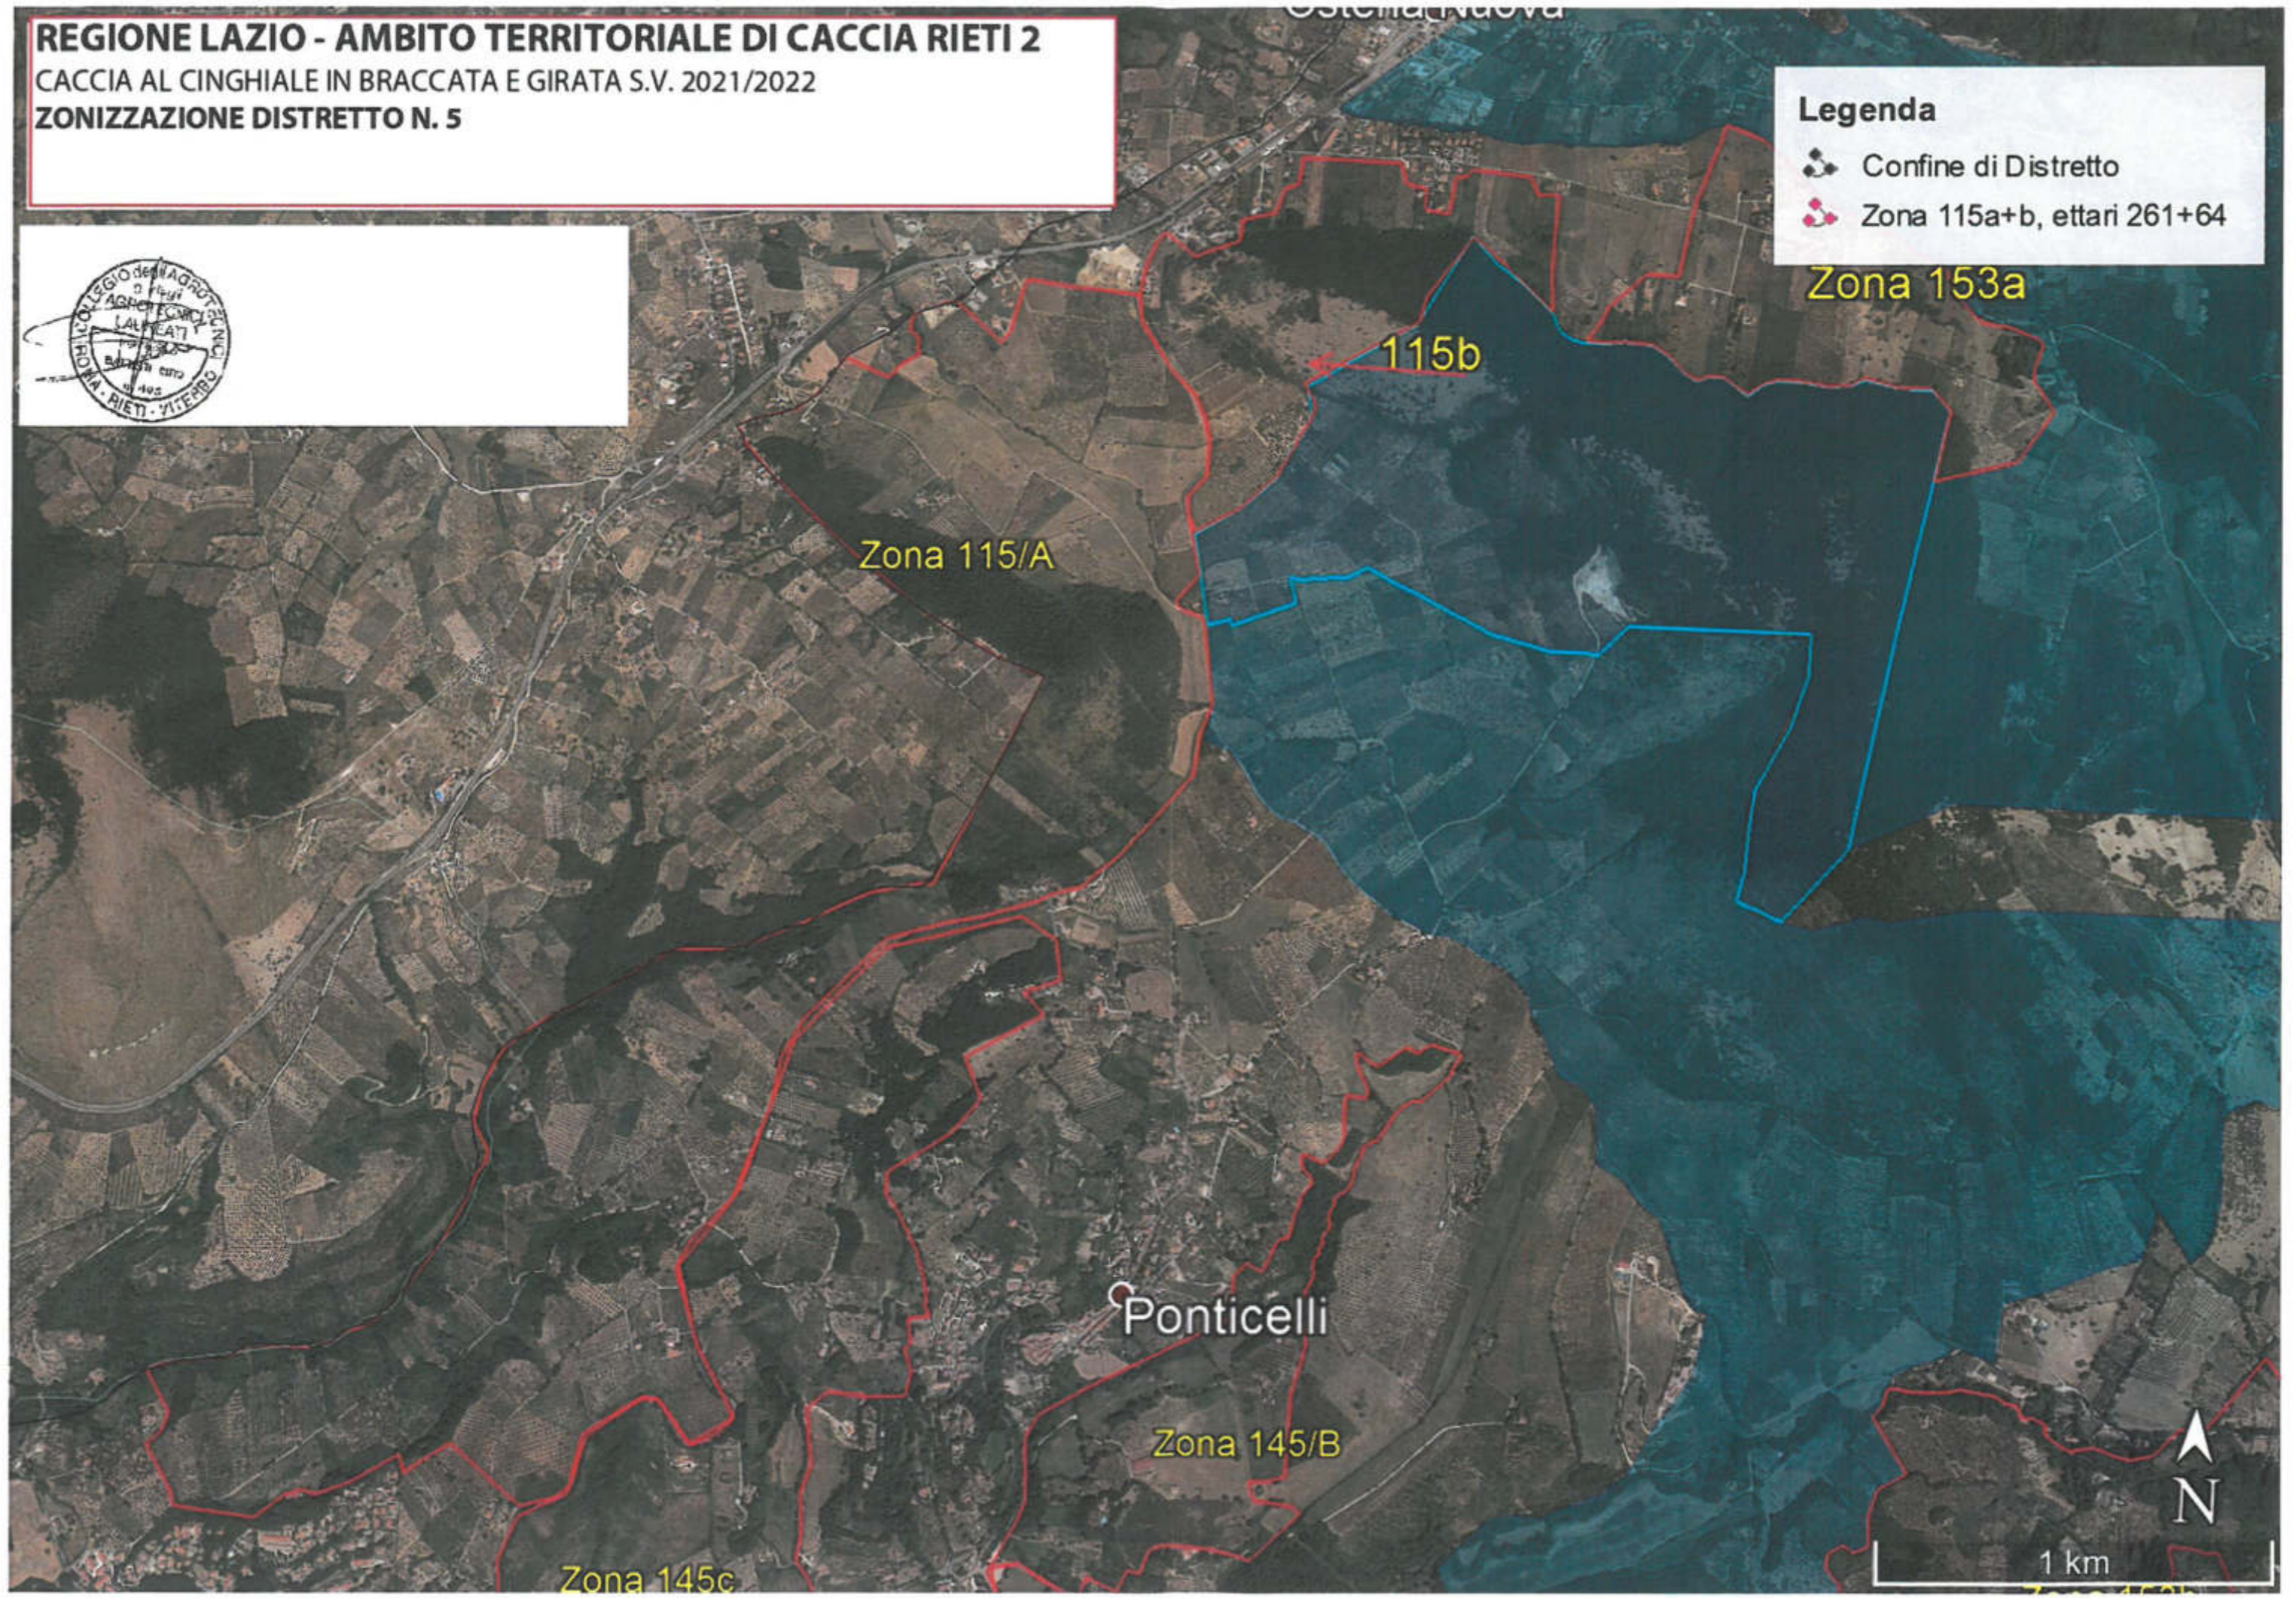

REGIONE LAZIO - AMBITO TERRITORIALE DI CACCIA RIETI 2

CACCIA AL CINGHIALE IN BRACCATA E GIRATA S.V. 2021/2022

ZONIZZAZIONE DISTRETTO N. 5

Legenda

- Confine di Distretto
- Zona 115a+b, ettari 261+64

Ostia Nuova

Zona 153a

115b

Zona 115/A

Ponticelli

Zona 145/B

Zona 145c

1 km