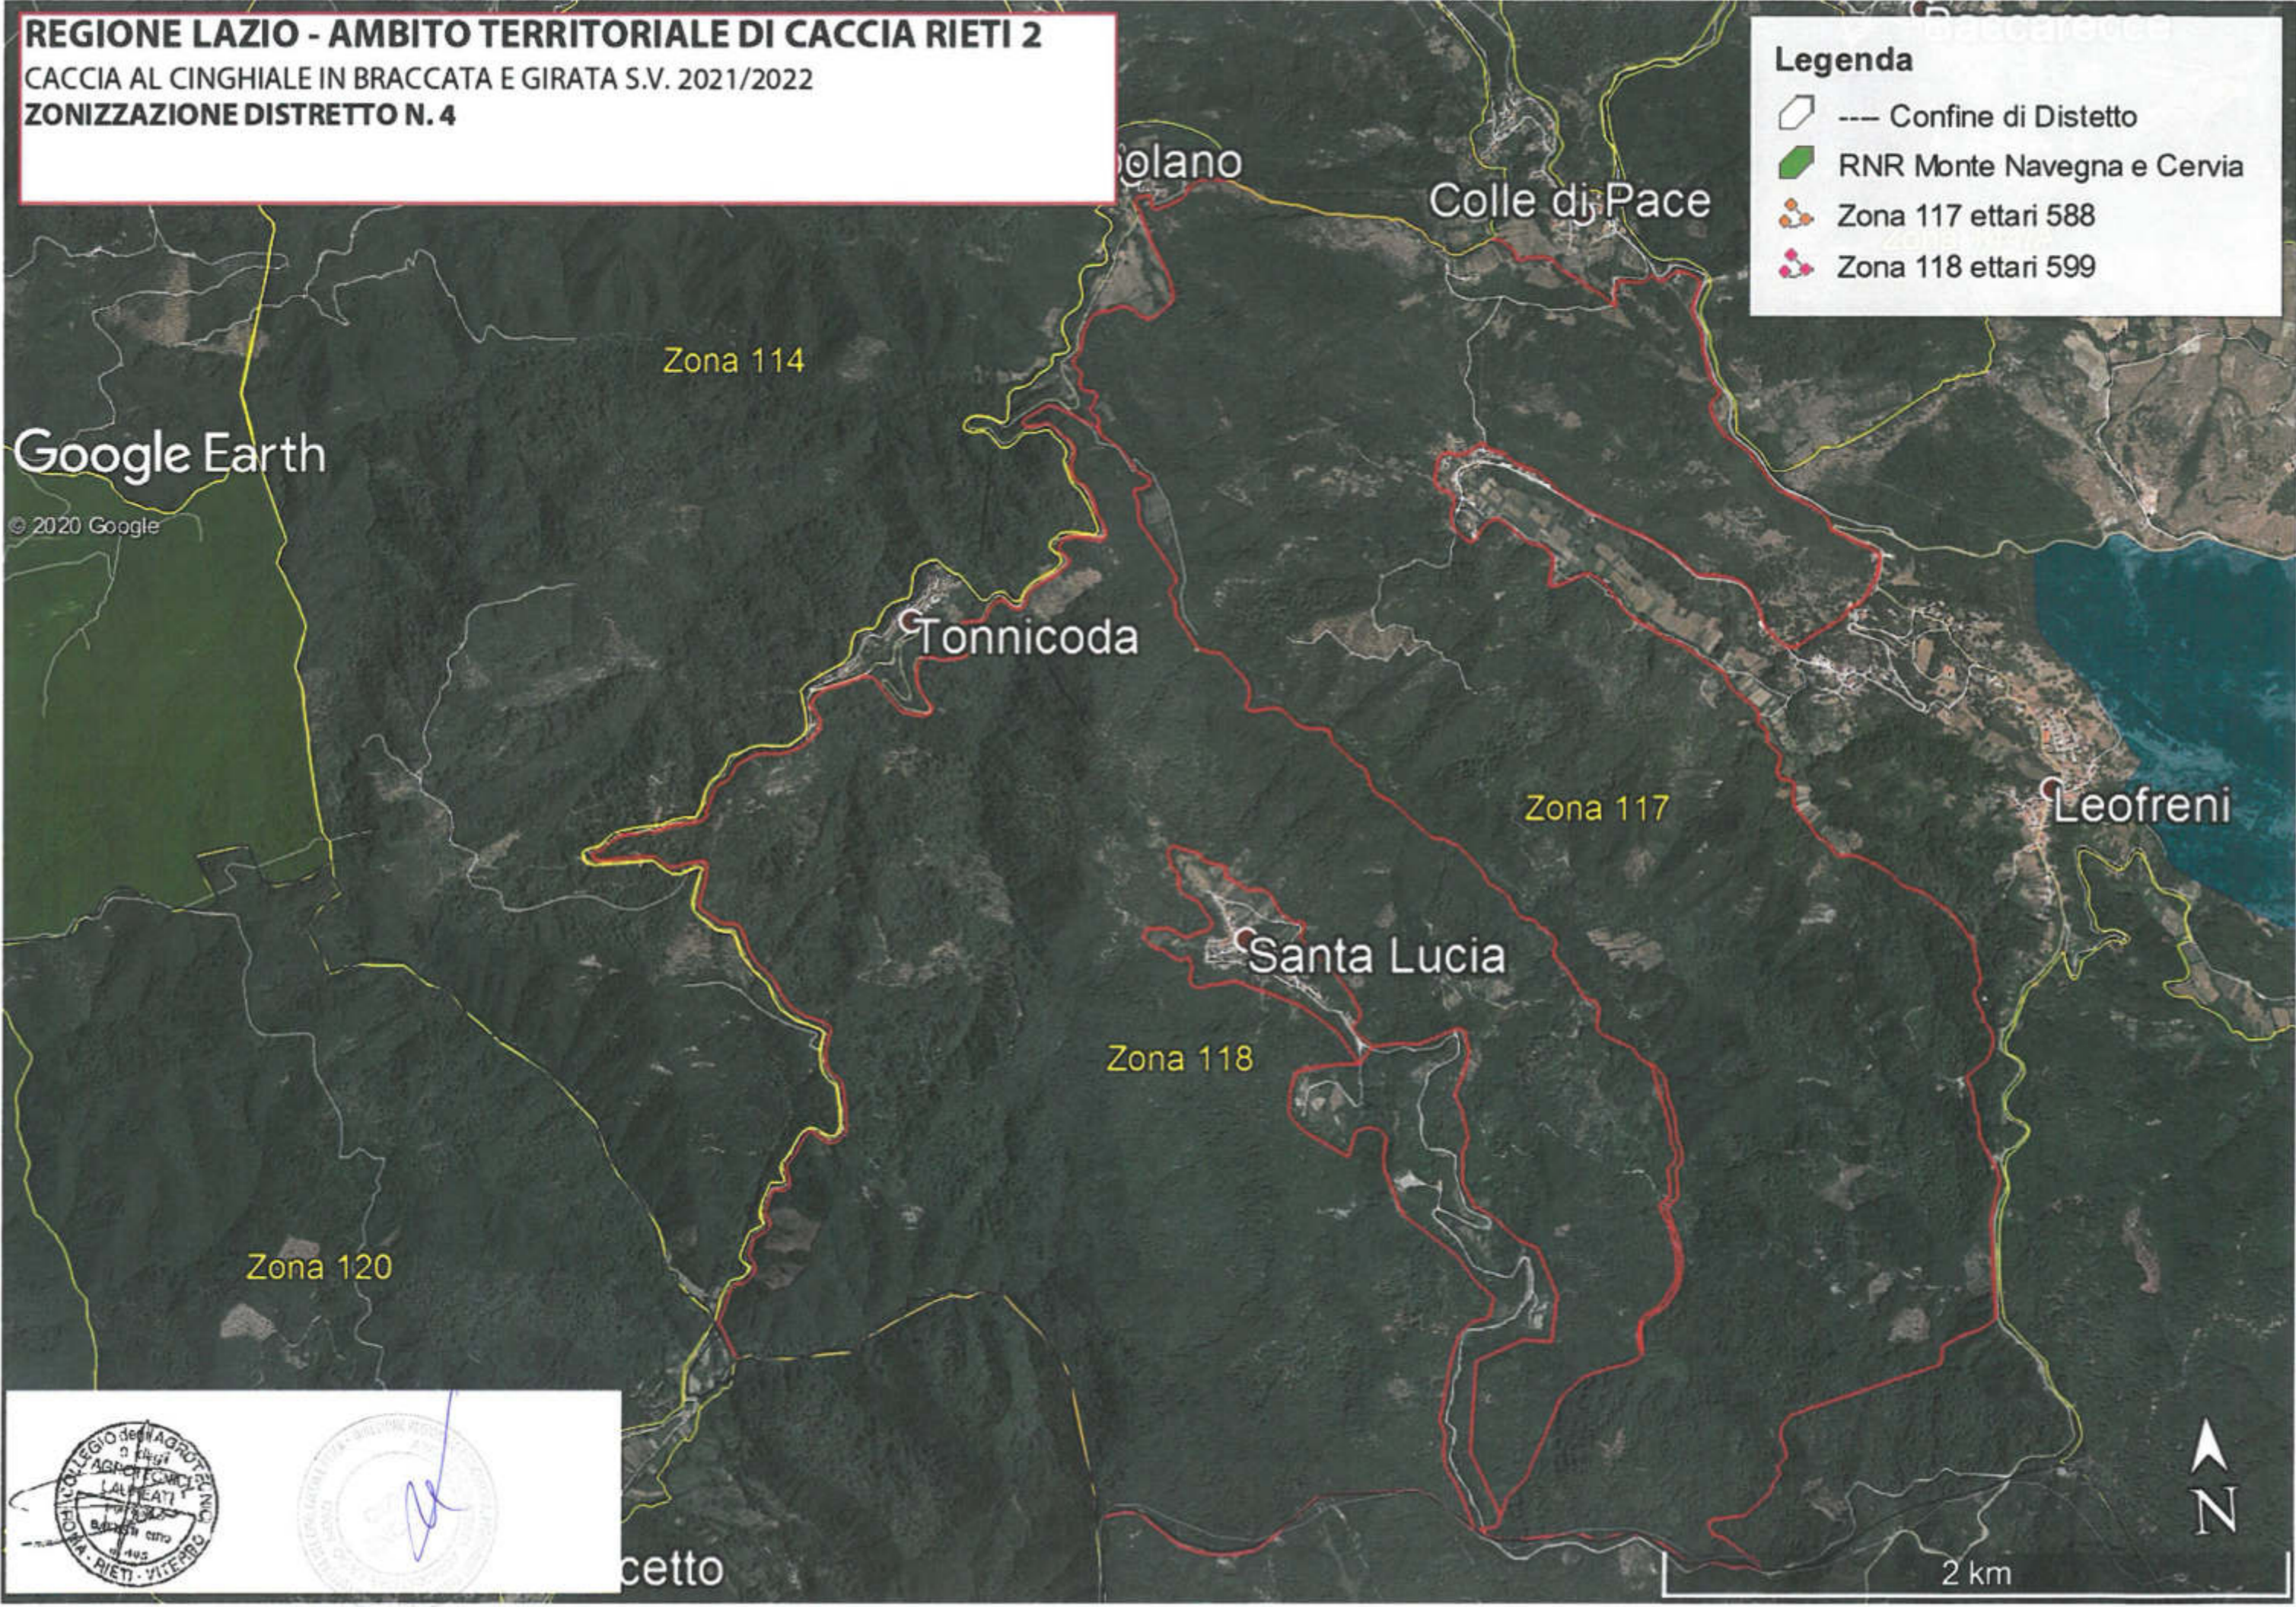

REGIONE LAZIO - AMBITO TERRITORIALE DI CACCIA RIETI 2
CACCIA AL CINGHIALE IN BRACCATA E GIRATA S.V. 2021/2022
ZONIZZAZIONE DISTRETTO N. 4

Legenda

-  --- Confine di Distretto
-  RNR Monte Navegna e Cervia
-  Zona 117 ettari 588
-  Zona 118 ettari 599

Google Earth

© 2020 Google

Official stamps and signatures of the agricultural college and the hunting district. The stamps include the logo of the Collegio degli Agronomi Provinciali di Rieti and the logo of the Distretto di Caccia Rieti 2. A blue ink signature is visible over the stamps.

...cetto

2 km