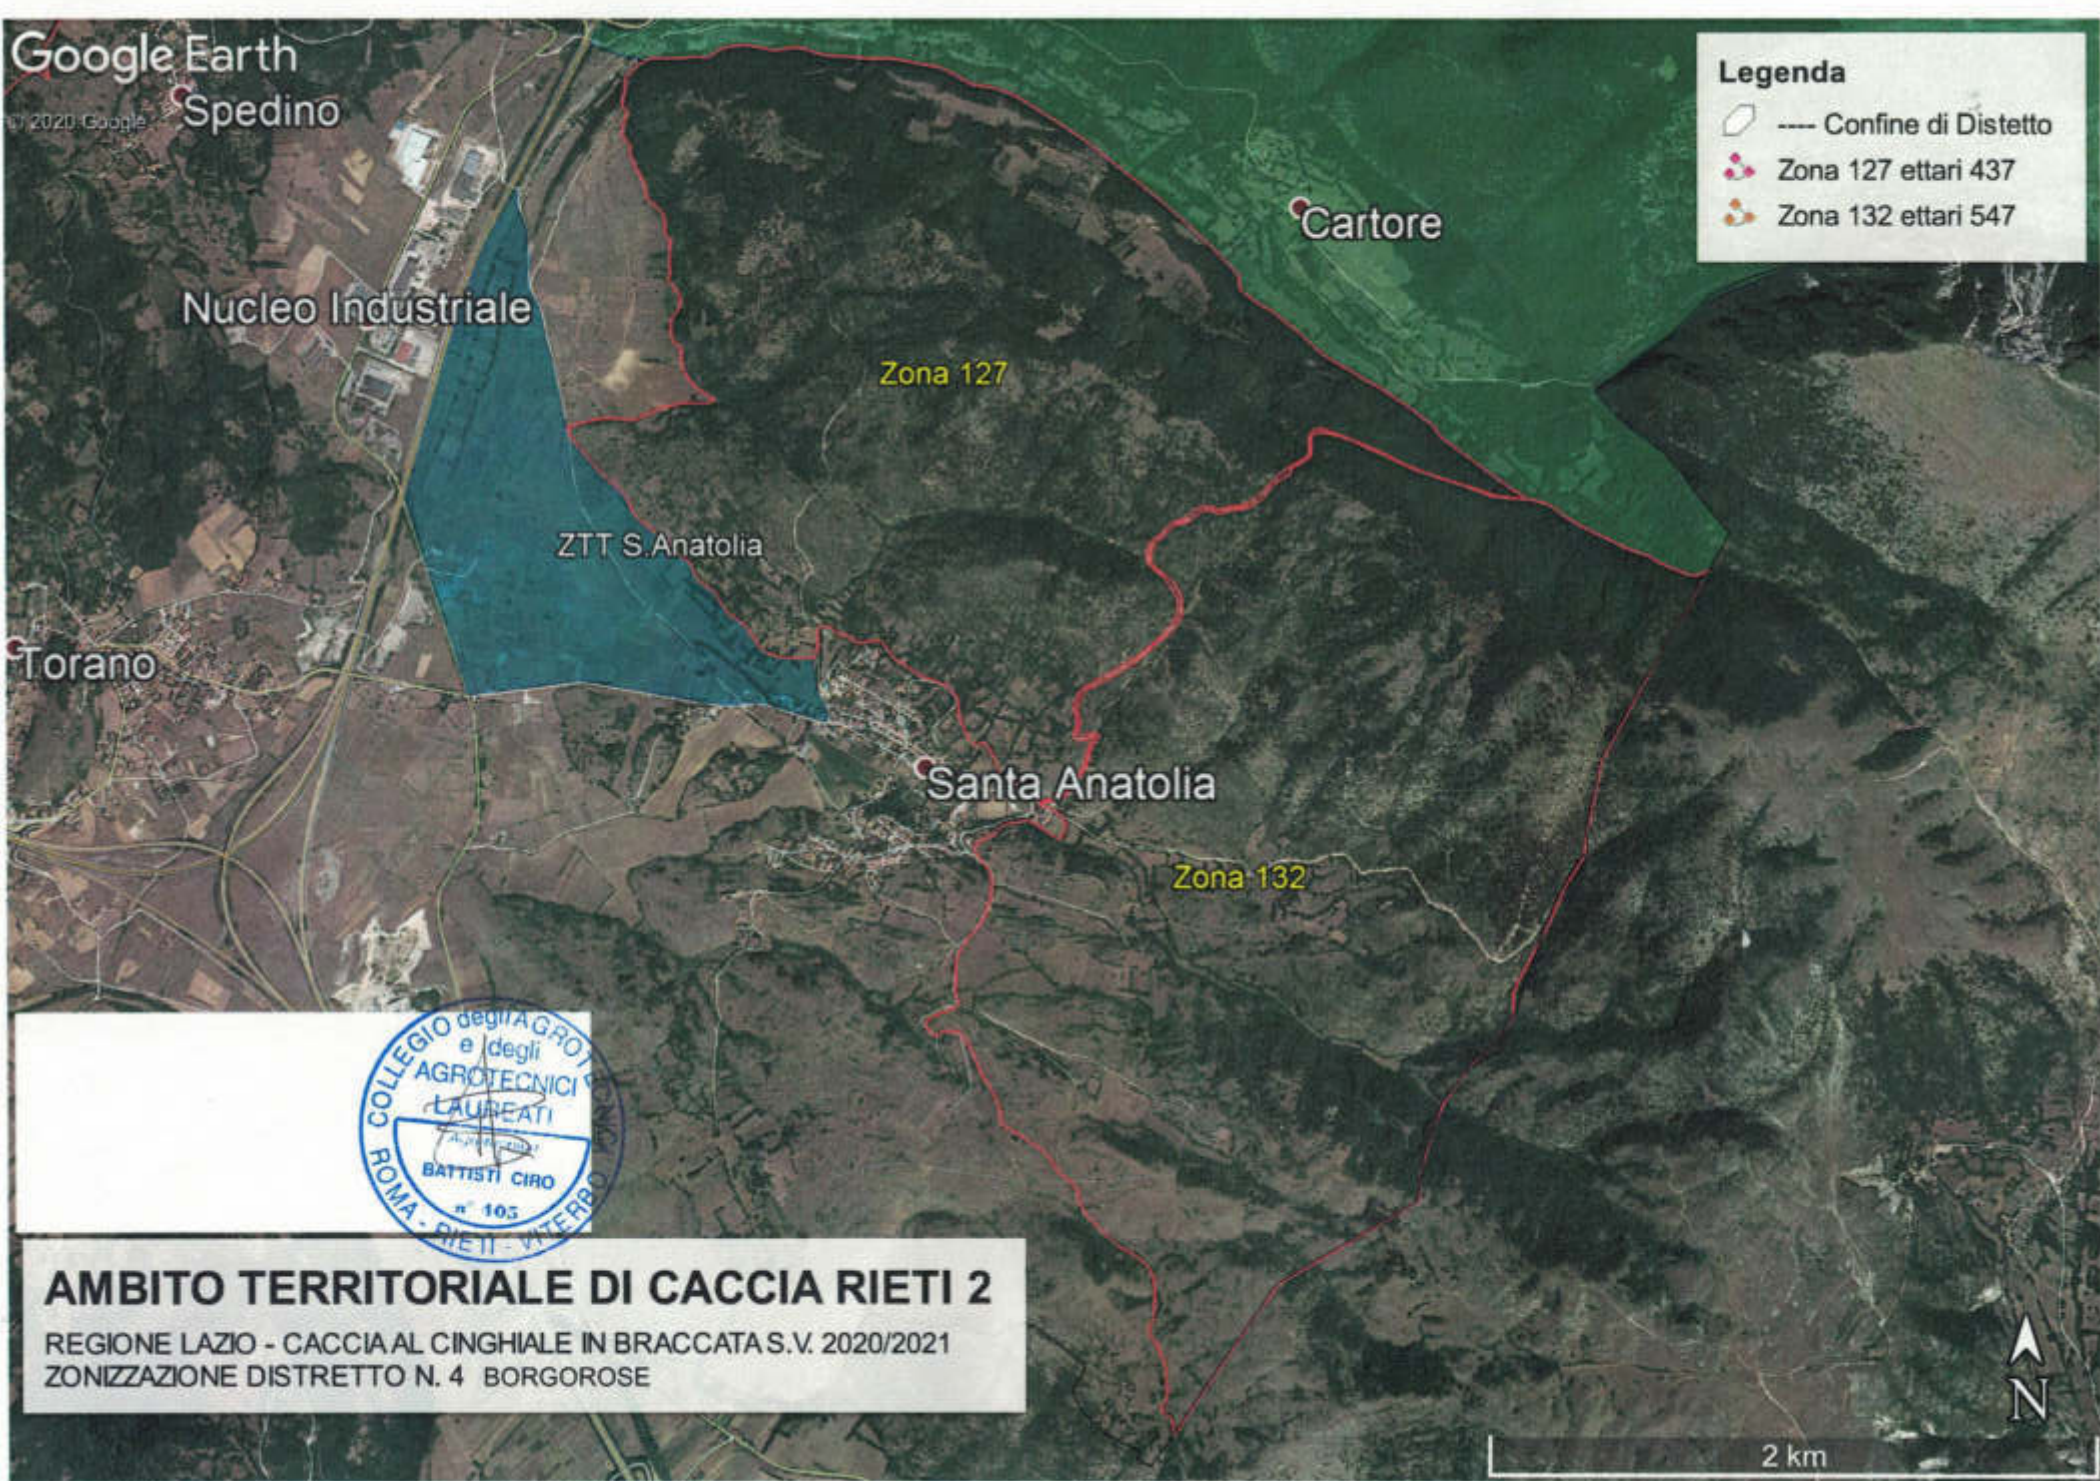

Legenda

- Confine di Distretto
- Zona 127 ettari 437
- Zona 132 ettari 547

AMBITO TERRITORIALE DI CACCIA RIETI 2

REGIONE LAZIO - CACCIA AL CINGHIALE IN BRACCATA S.V. 2020/2021
ZONIZZAZIONE DISTRETTO N. 4 BORGOROSE