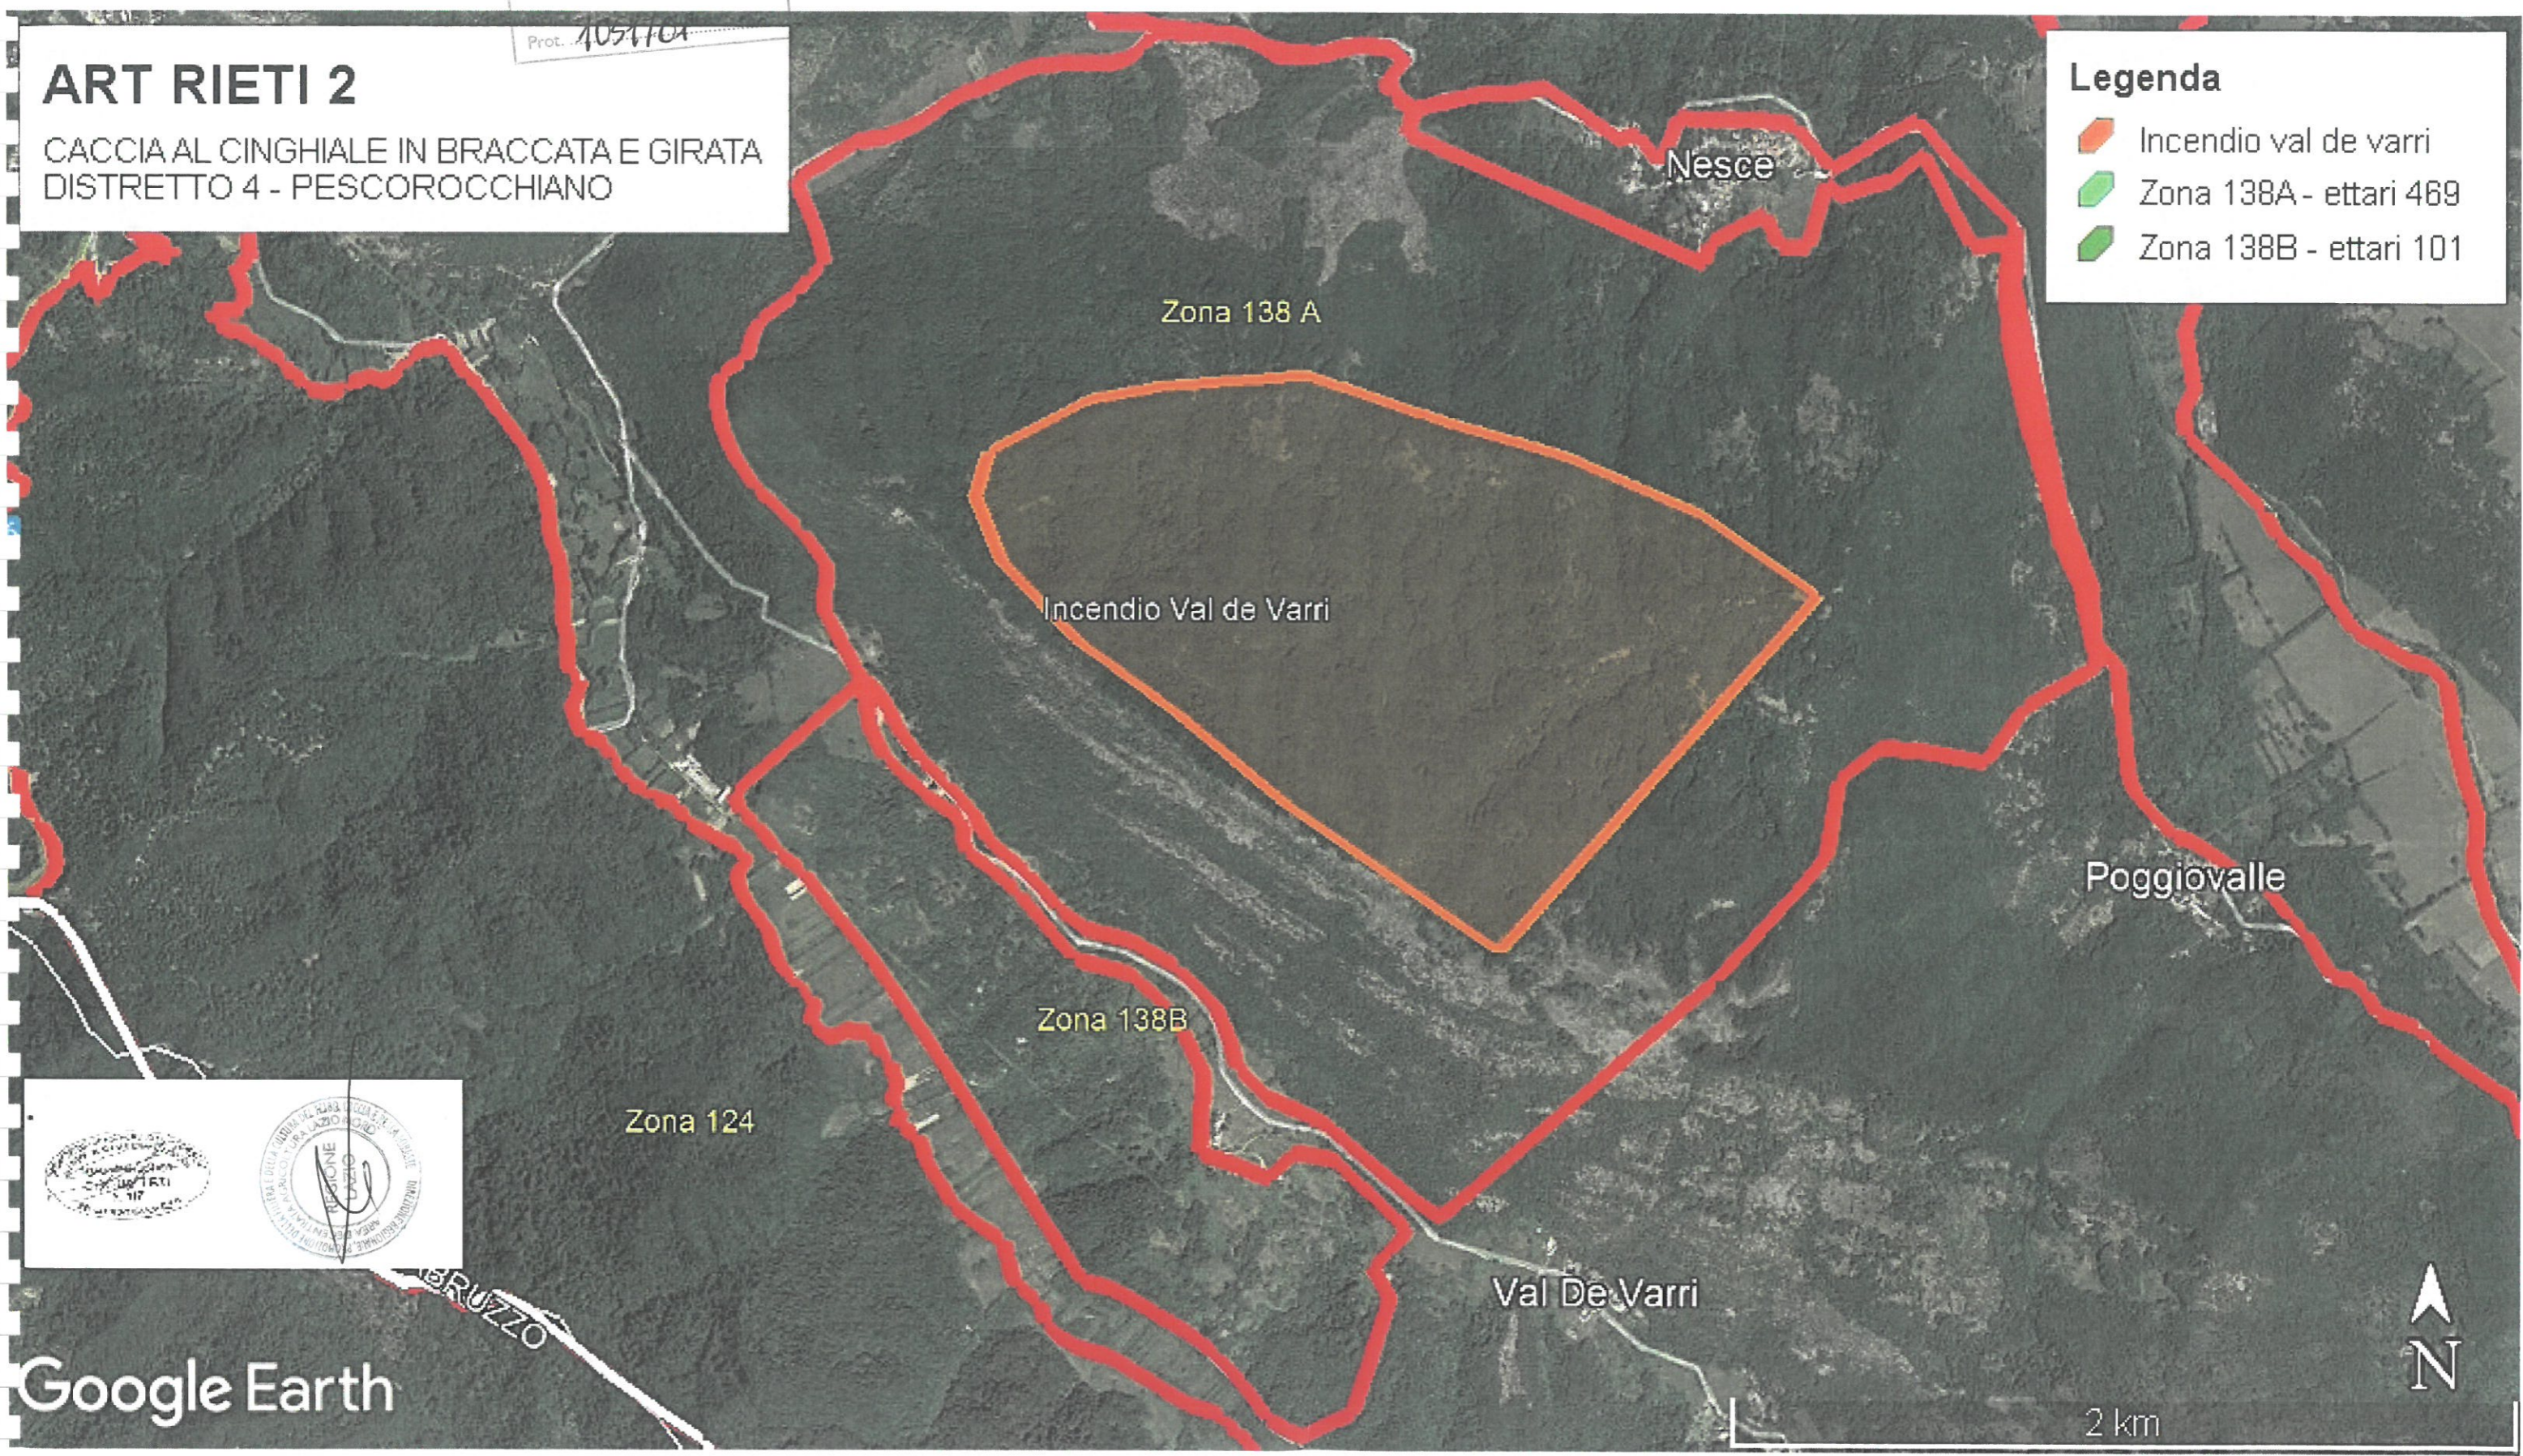

REGIONE LAZIO
AREA DECENTRATA AGRICOLTURA LAZIO NORD
25 SET. 2023
Prot. 4051/01

ART RIETI 2

CACCIA AL CINGHIALE IN BRACCATA E GIRATA
DISTRETTO 4 - PESCOROCCHIANO

Legenda

-  Incendio val de varri
-  Zona 138A - ettari 469
-  Zona 138B - ettari 101

Google Earth

2 km