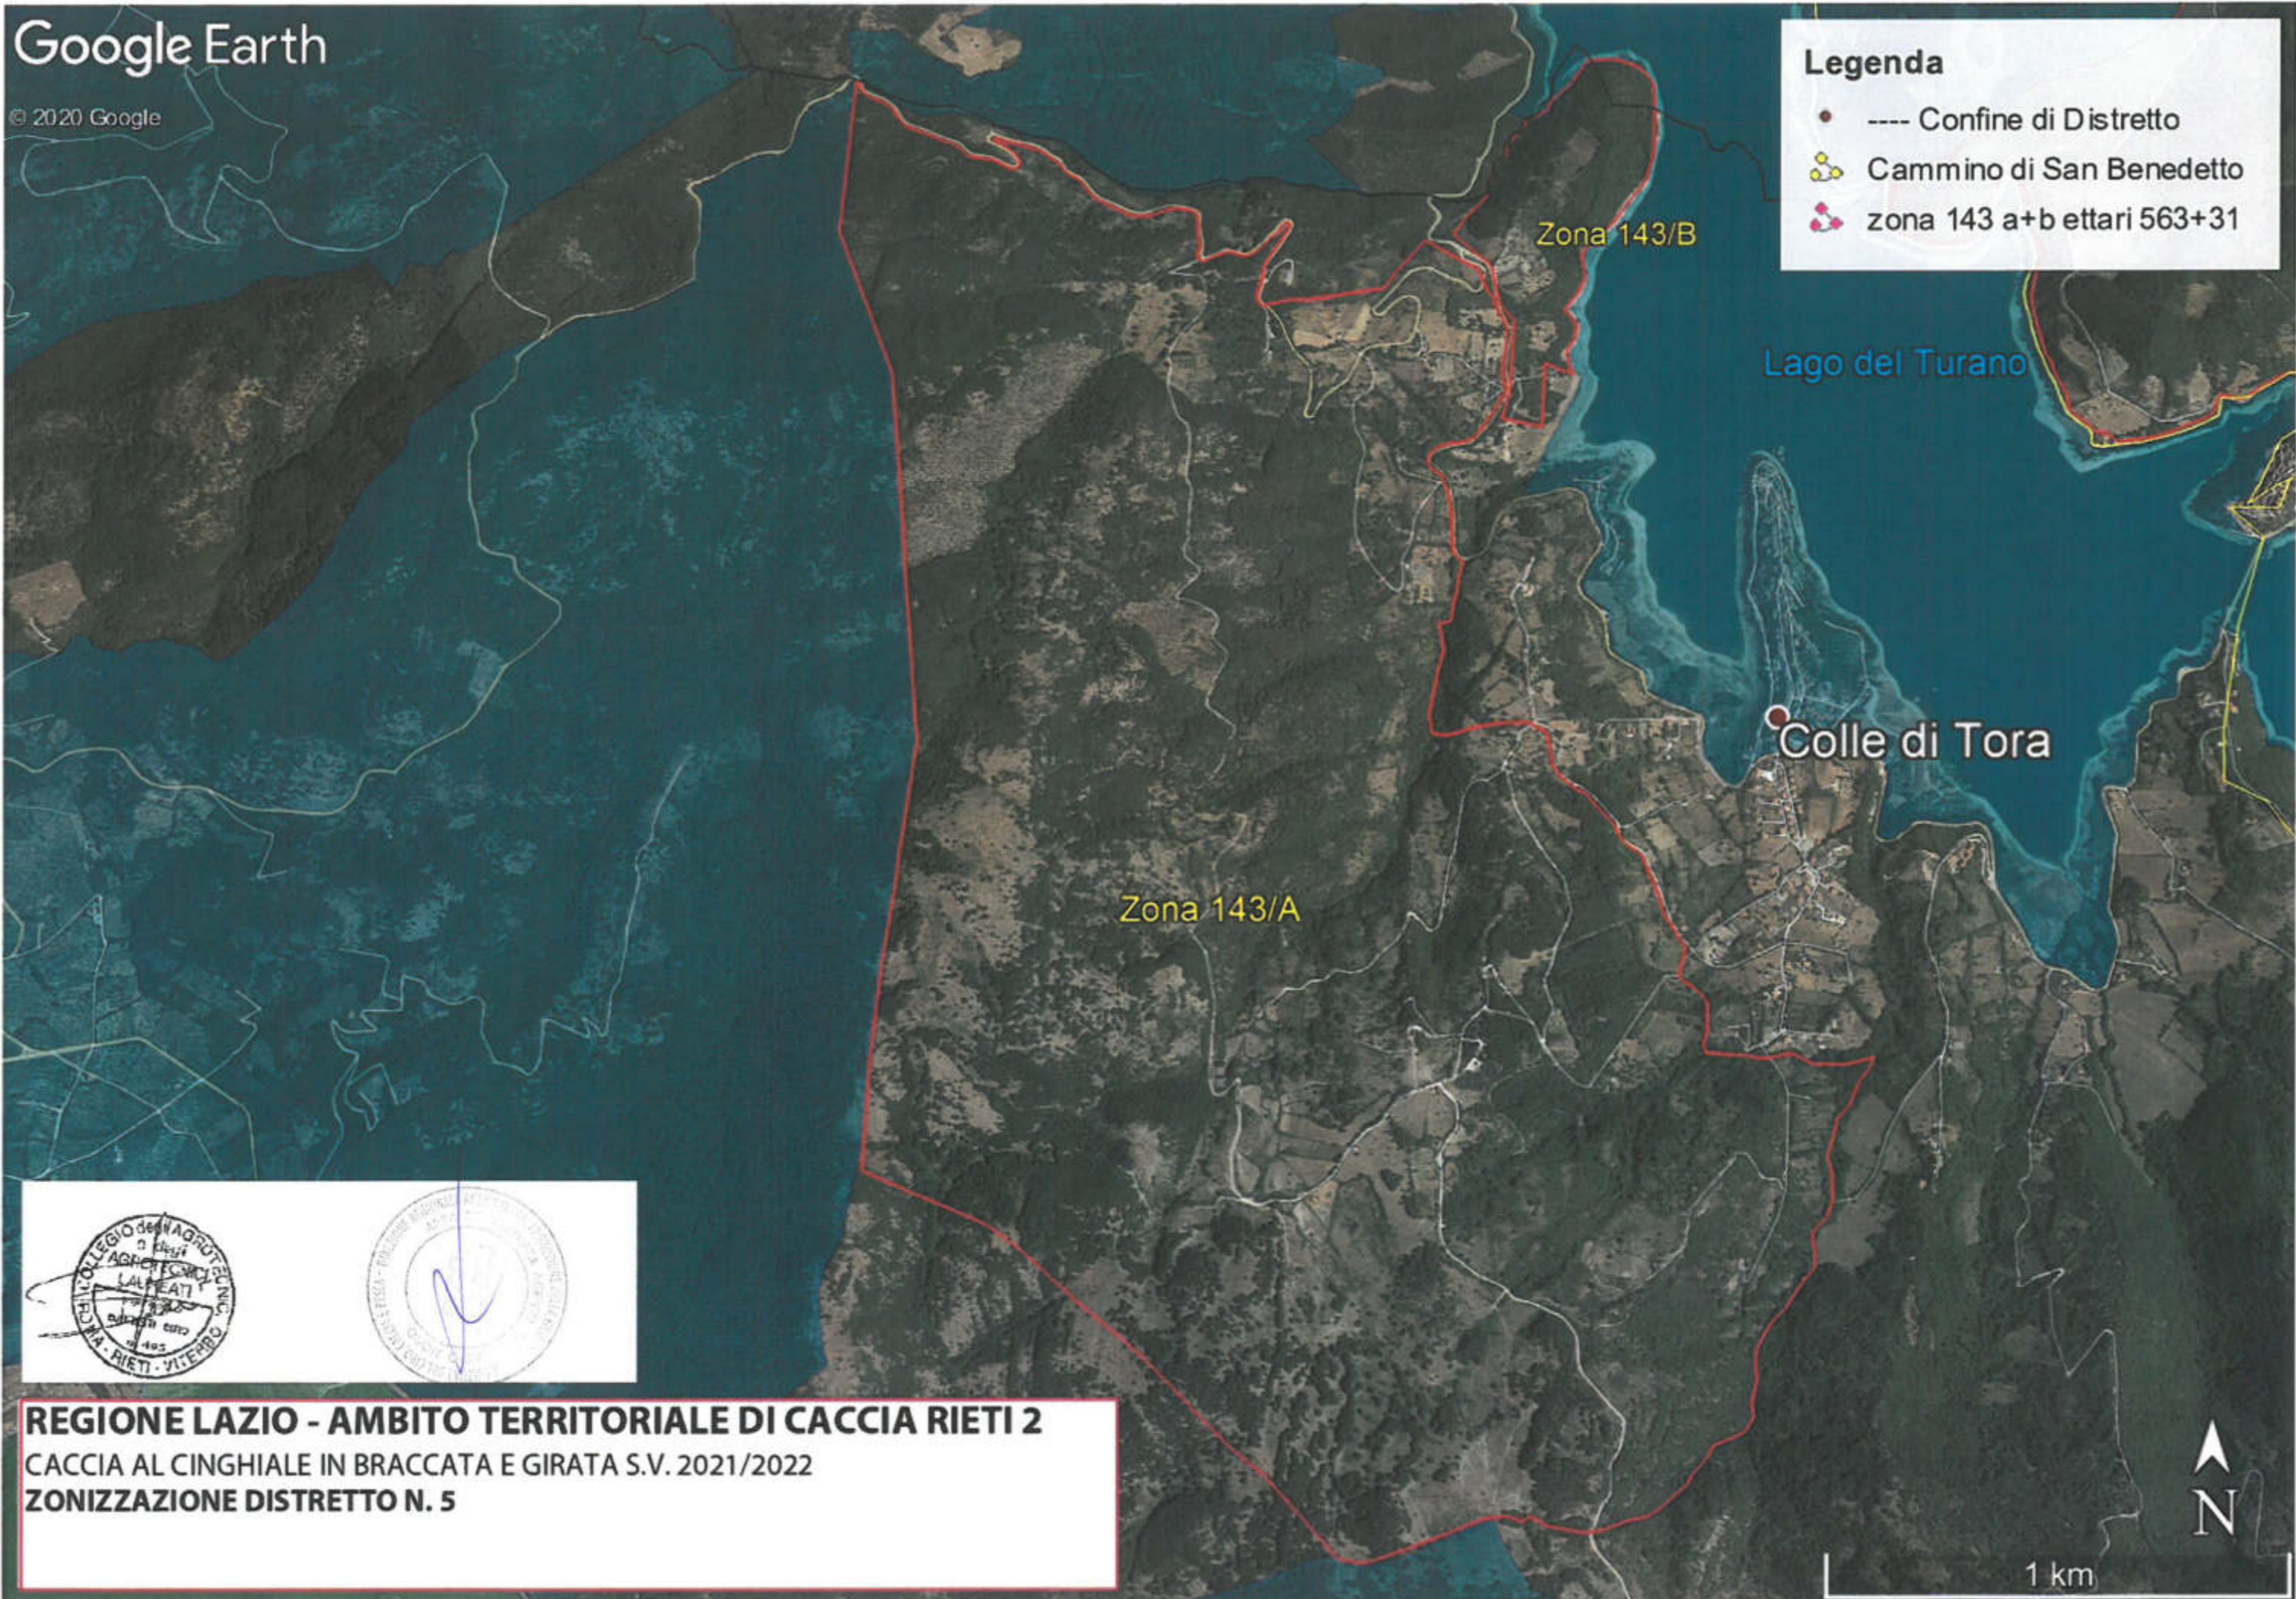

Legenda

- ---- Confine di Distretto
- Cammino di San Benedetto
- zona 143 a+b ettari 563+31

REGIONE LAZIO - AMBITO TERRITORIALE DI CACCIA RIETI 2
CACCIA AL CINGHIALE IN BRACCATA E GIRATA S.V. 2021/2022
ZONIZZAZIONE DISTRETTO N. 5

1 km