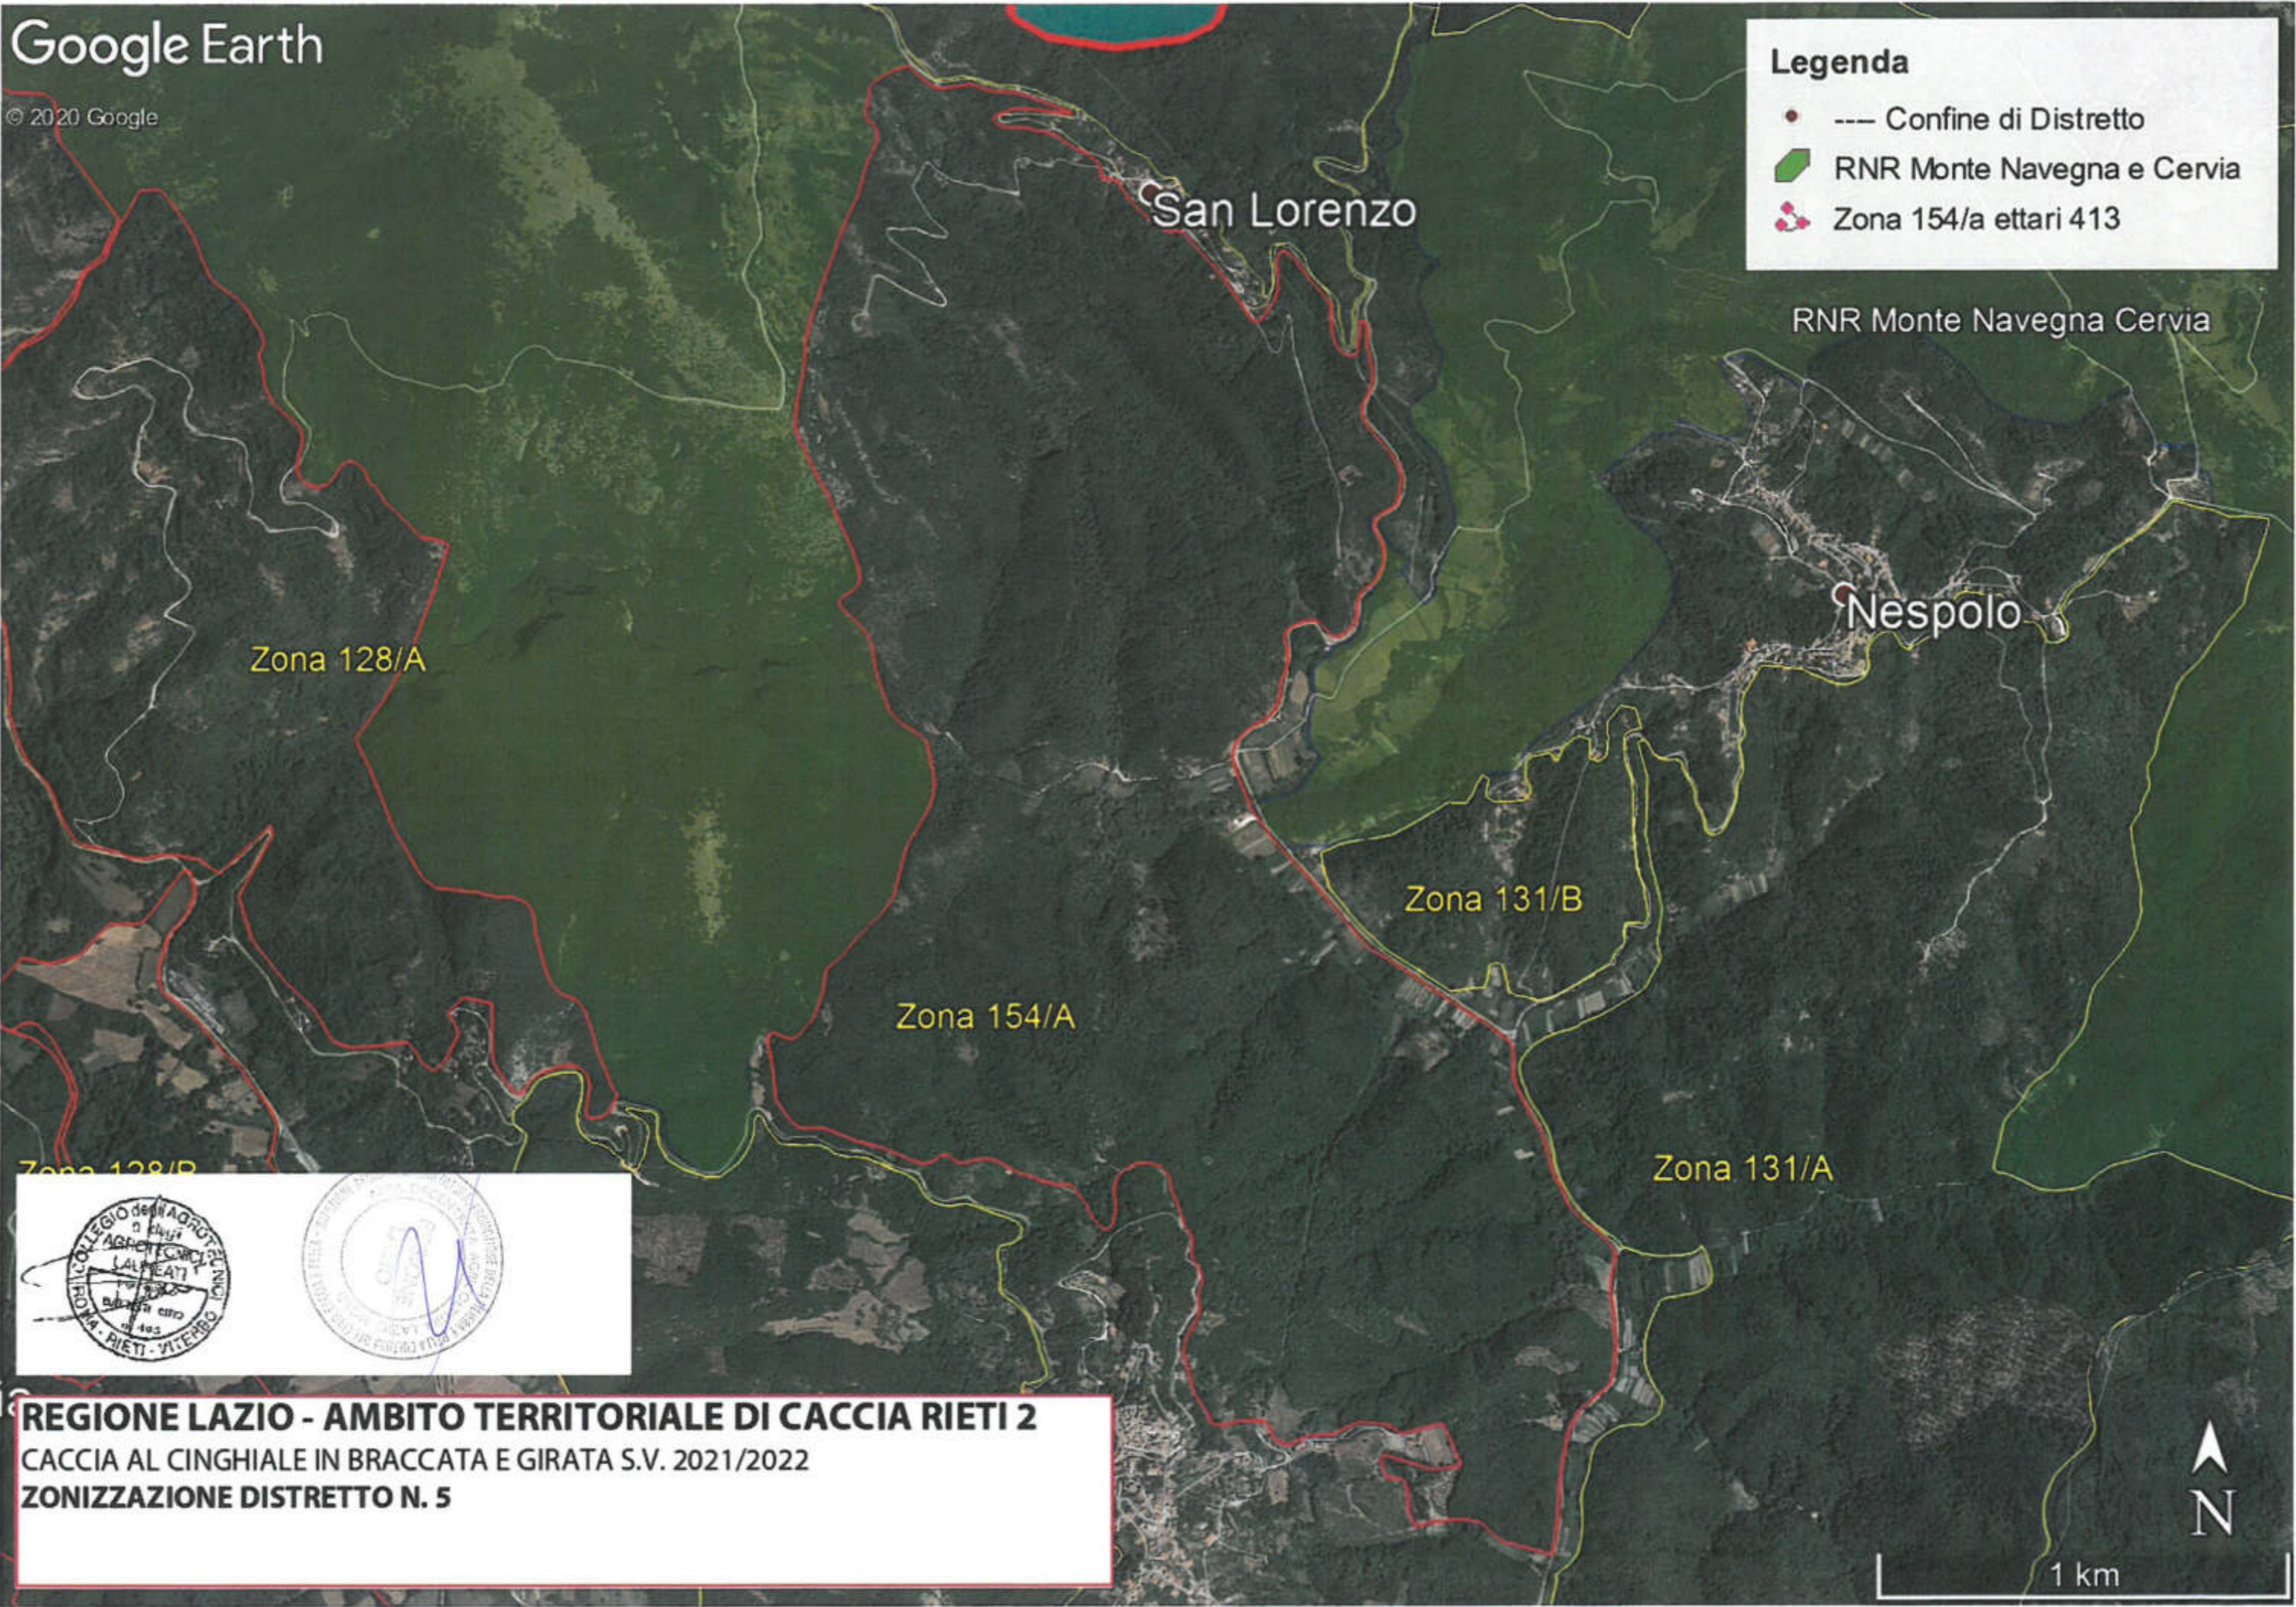

Legenda

- Confine di Distretto
- RNR Monte Navegna e Cervia
- Zona 154/a ettari 413

REGIONE LAZIO - AMBITO TERRITORIALE DI CACCIA RIETI 2
CACCIA AL CINGHIALE IN BRACCATA E GIRATA S.V. 2021/2022
ZONIZZAZIONE DISTRETTO N. 5