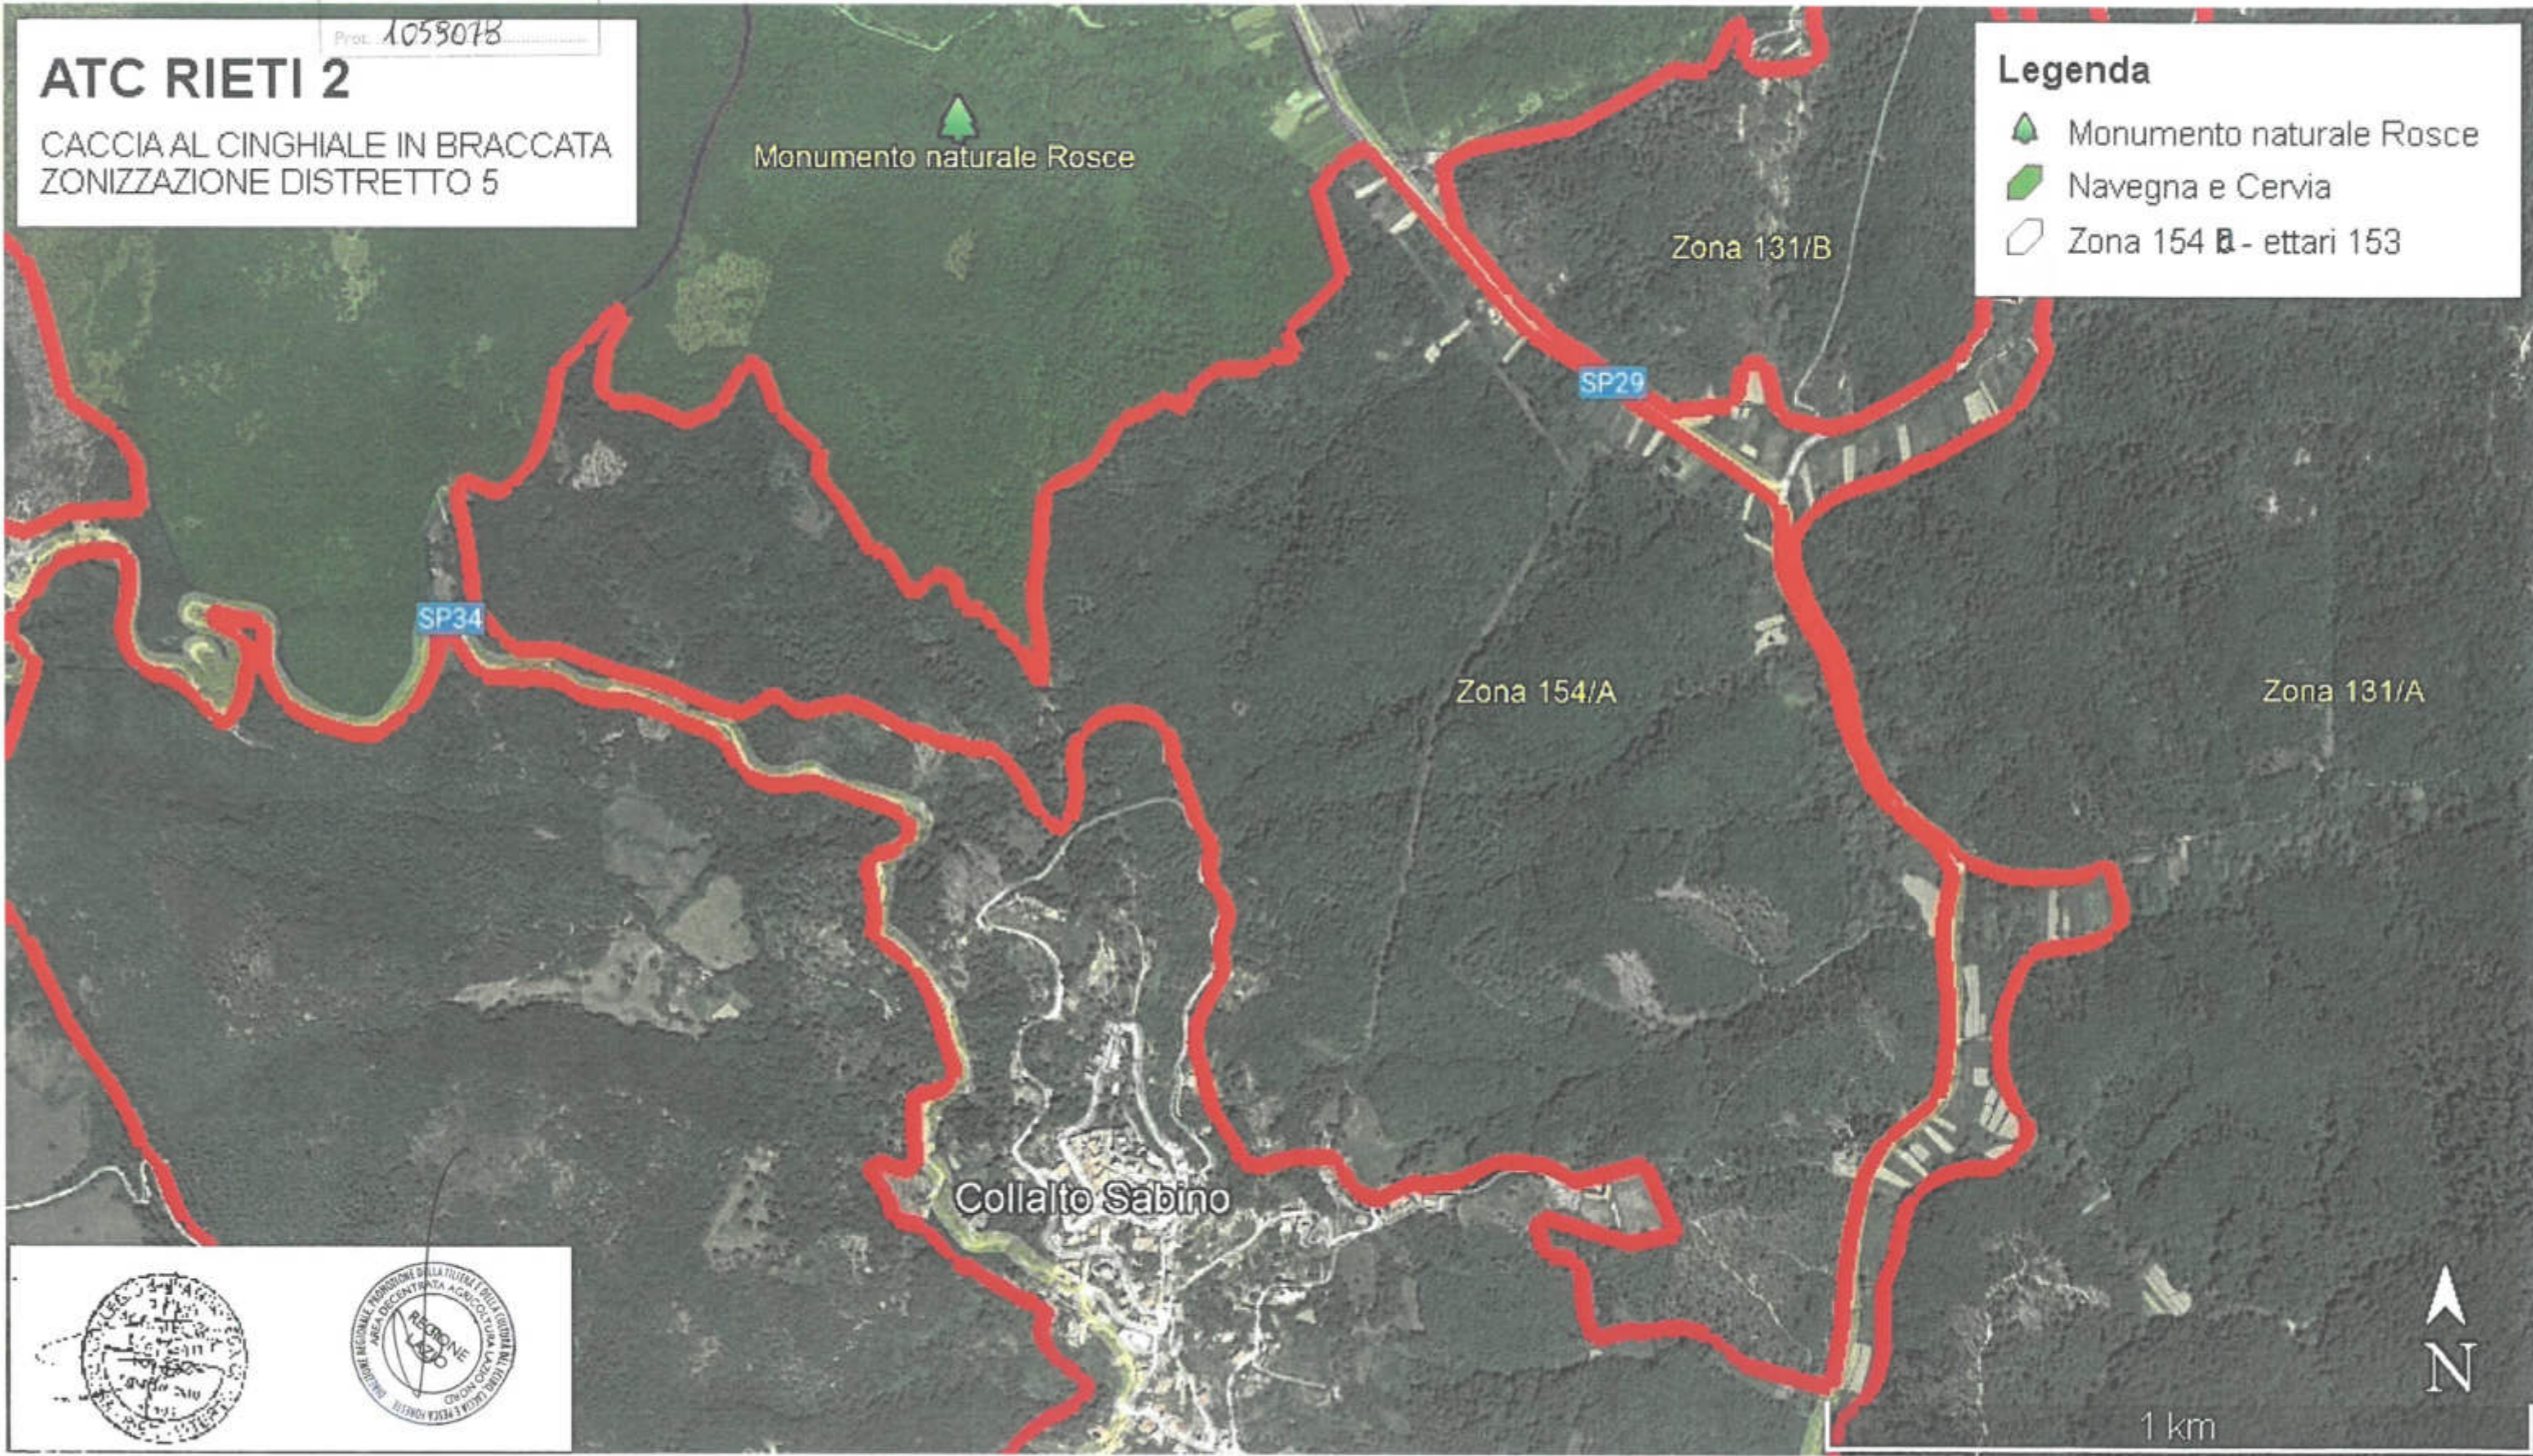

Prot. 1059078
ATC RIETI 2
CACCIA AL CINGHIALE IN BRACCATA
ZONIZZAZIONE DISTRETTO 5

Legenda

- ▲ Monumento naturale Rosce
- Navegna e Cervia
- Zona 154 B - ettari 153

Two official stamps are located in the bottom left corner. The stamp on the left is circular and contains the text 'REGIONE LAZIO' and 'UFFICIO REGIONALE AGRICOLTURA E FORESTI'. The stamp on the right is also circular and contains the text 'REGIONE LAZIO' and 'UFFICIO REGIONALE AGRICOLTURA E FORESTI LAZIO NORD'.