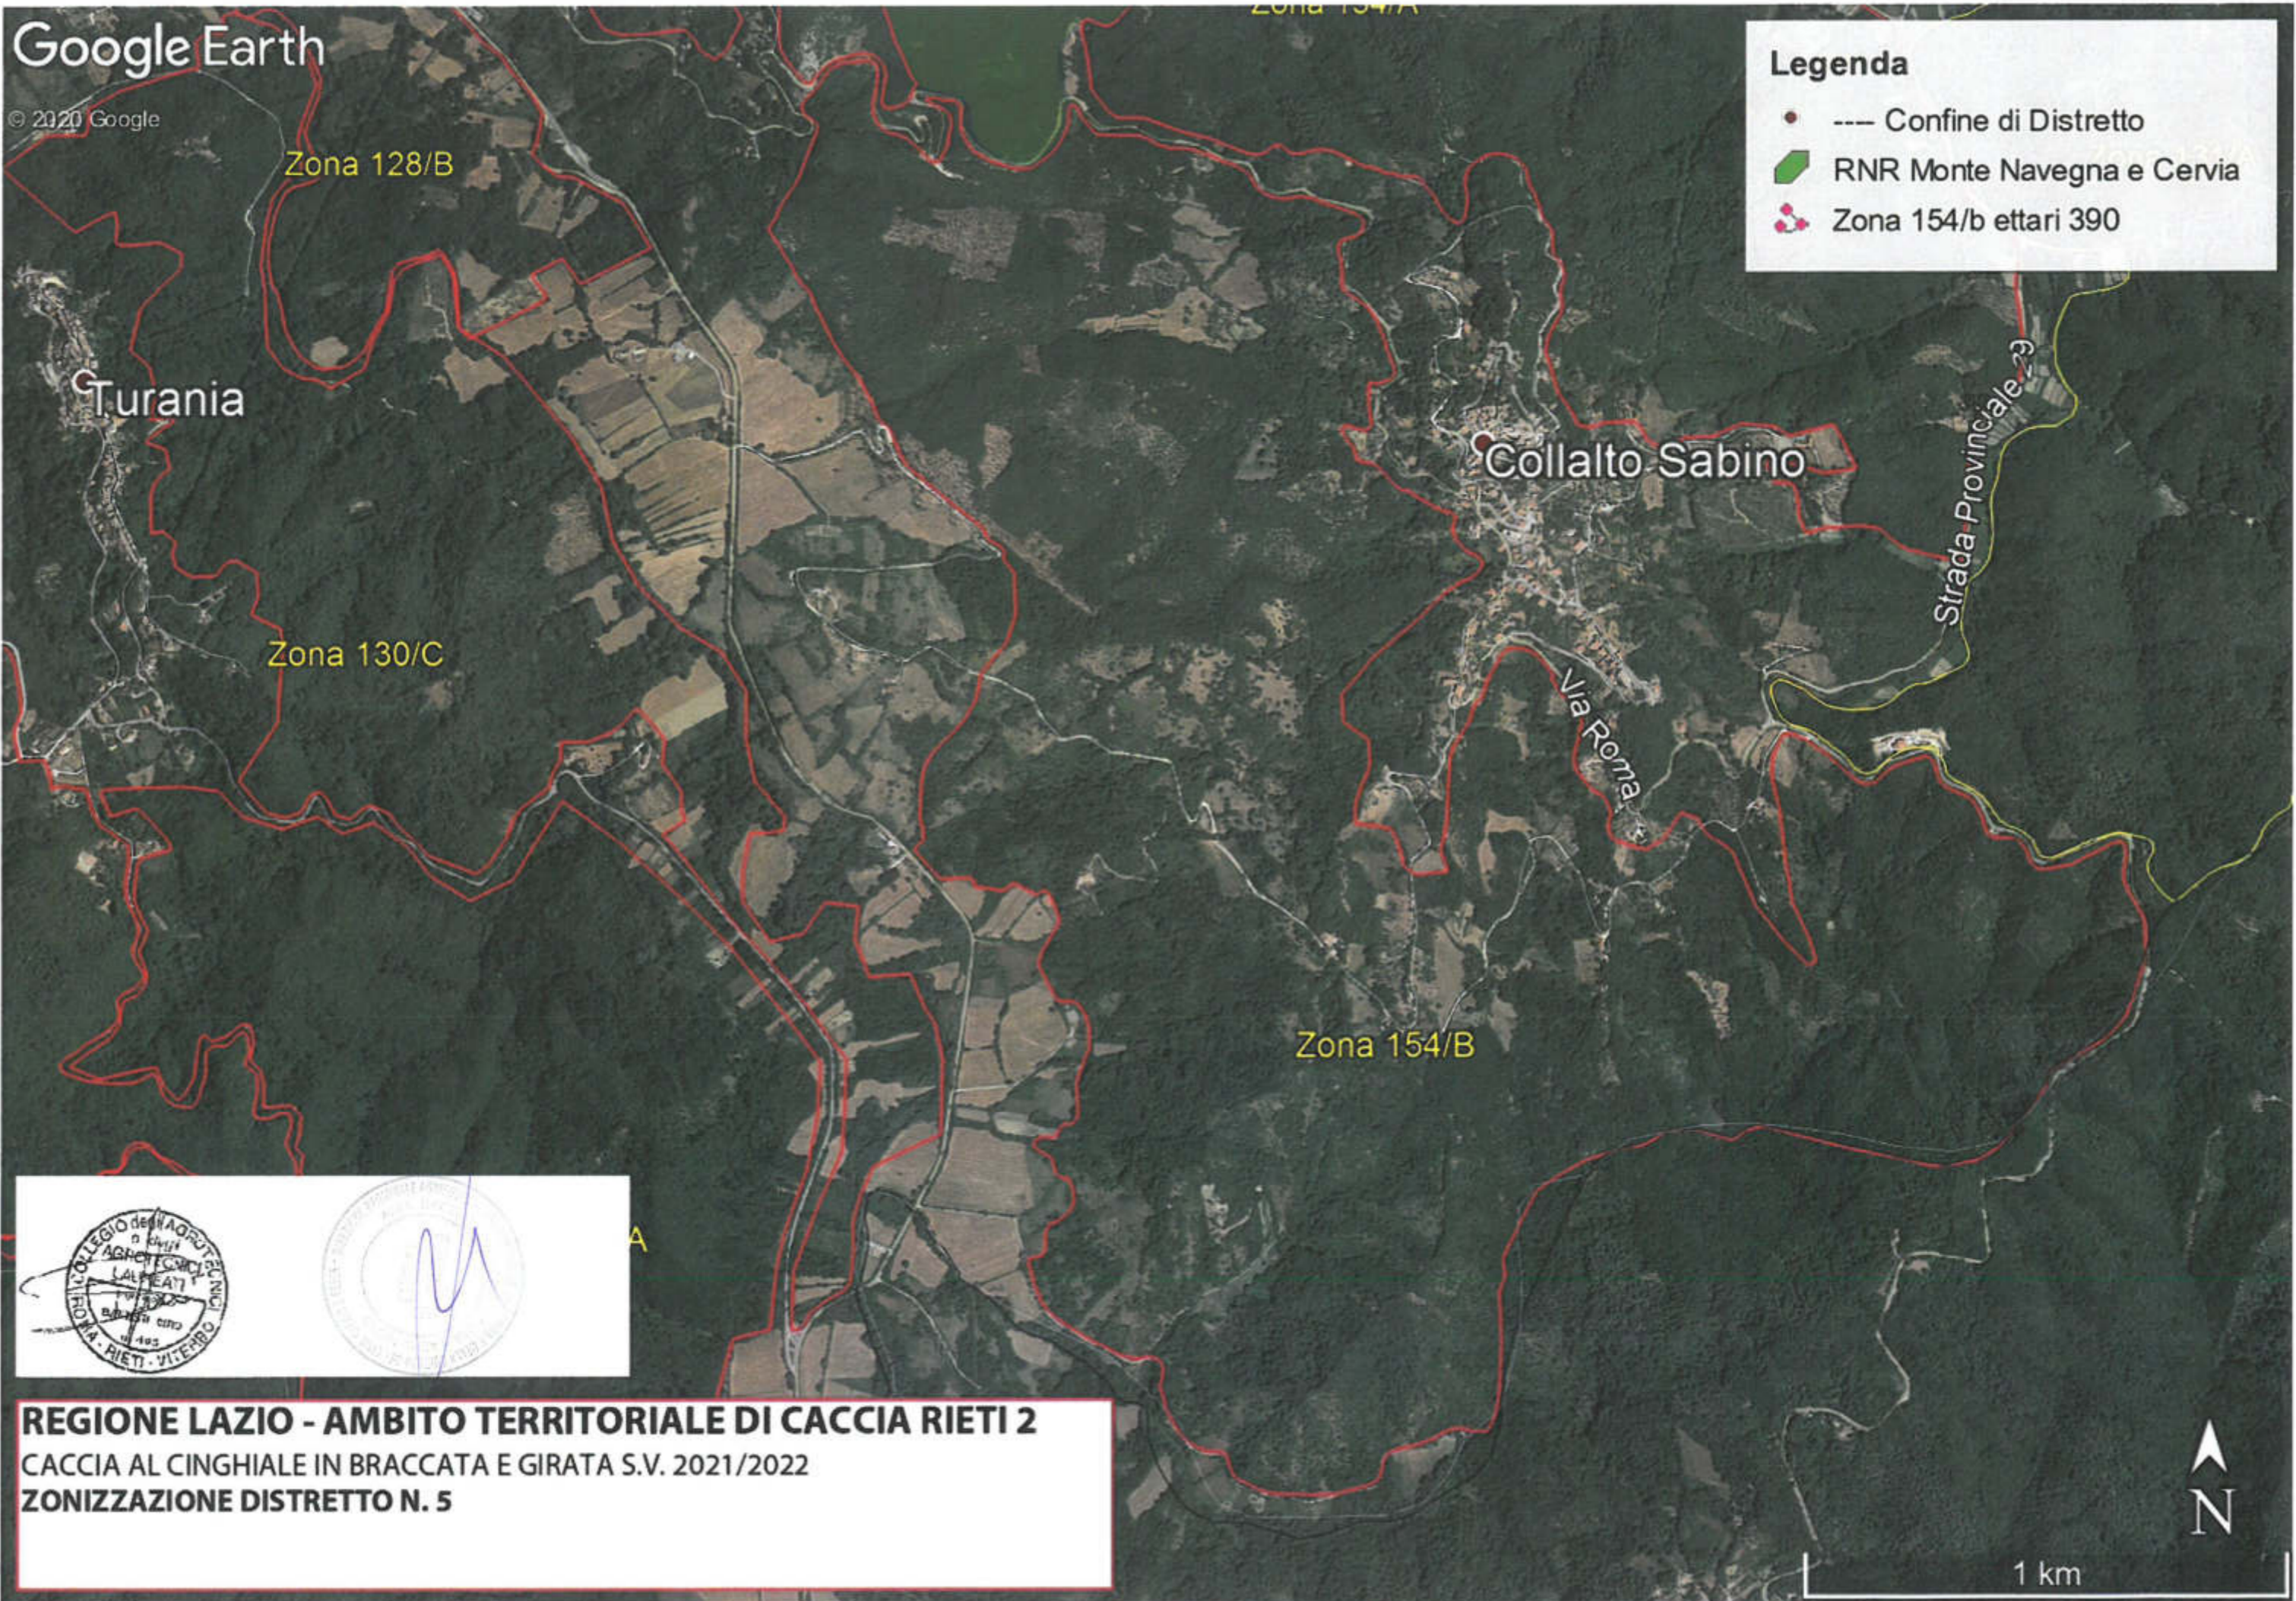

Google Earth

© 2020 Google

Legenda

- Confine di Distretto
- RNR Monte Navegna e Cervia
- Zona 154/b ettari 390

REGIONE LAZIO - AMBITO TERRITORIALE DI CACCIA RIETI 2
CACCIA AL CINGHIALE IN BRACCATA E GIRATA S.V. 2021/2022
ZONIZZAZIONE DISTRETTO N. 5

1 km