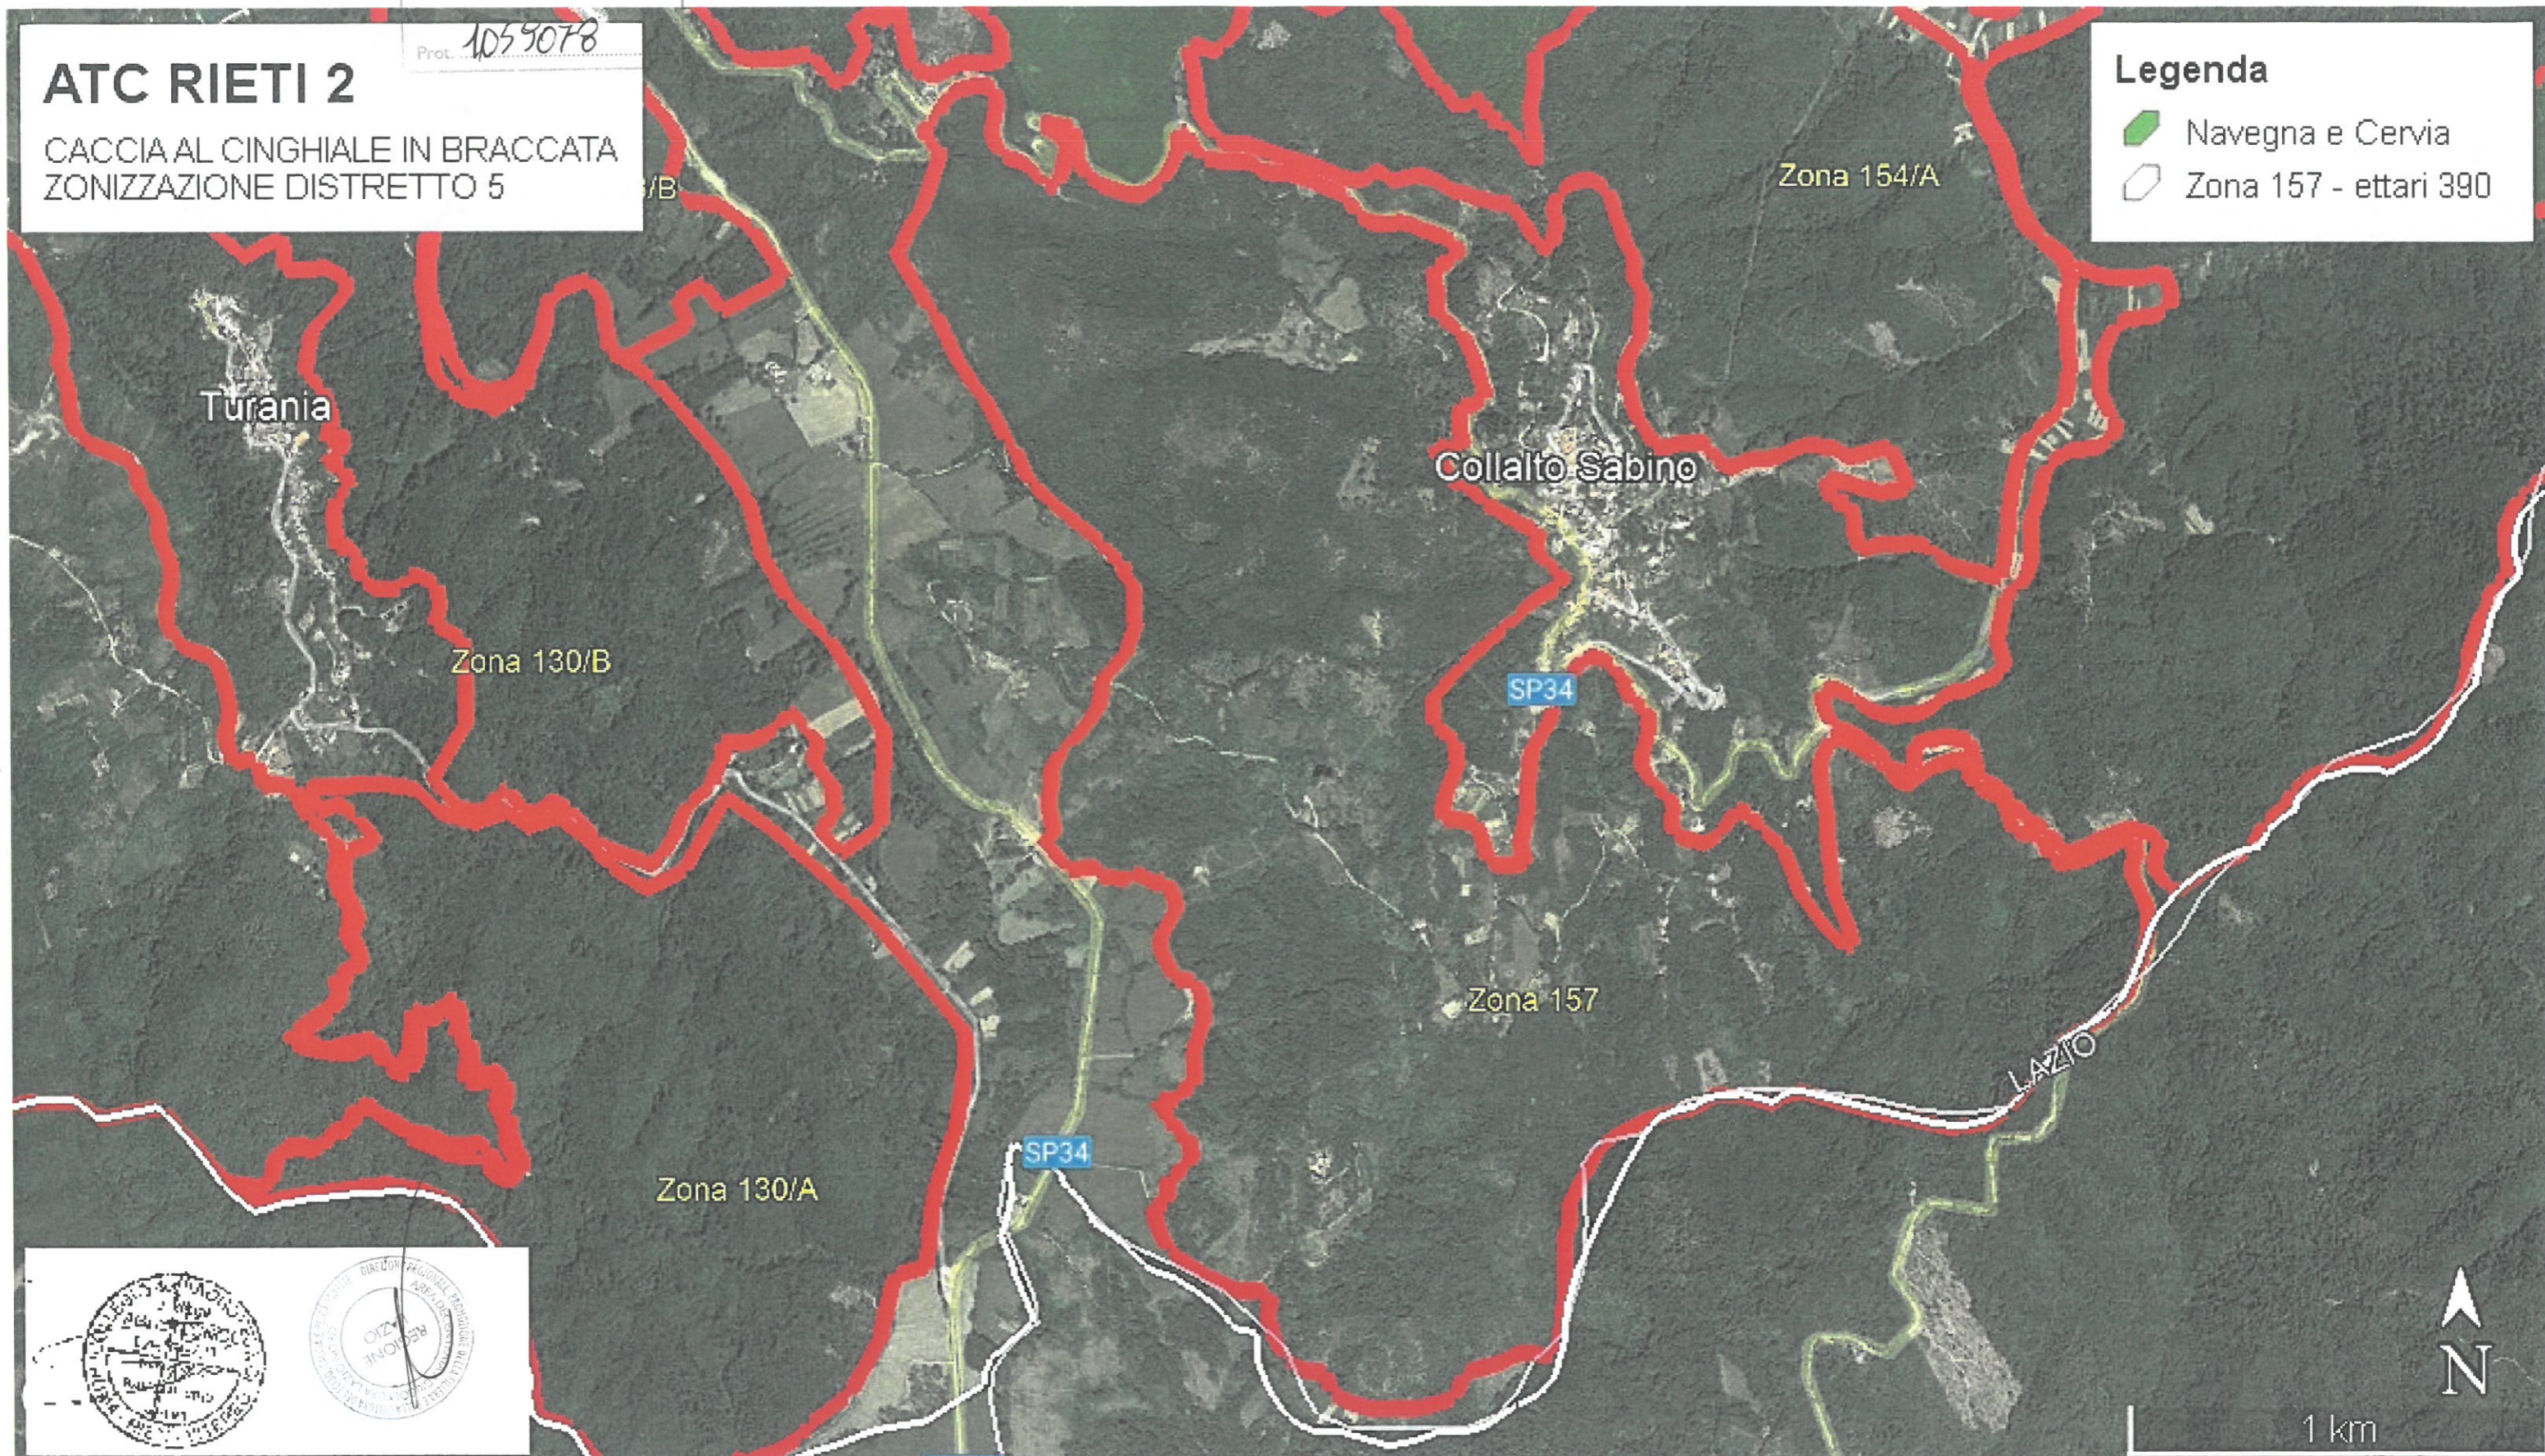

# ATC RIETI 2

CACCIA AL CINGHIALE IN BRACCATA  
ZONIZZAZIONE DISTRETTO 5

## Legenda

-  Navegna e Cervia
-  Zona 157 - ettari 390

Turania

Zona 130/B

Collalto Sabino

SP34

Zona 154/A

Zona 157

SP34

Zona 130/A

LAZIO

1 km