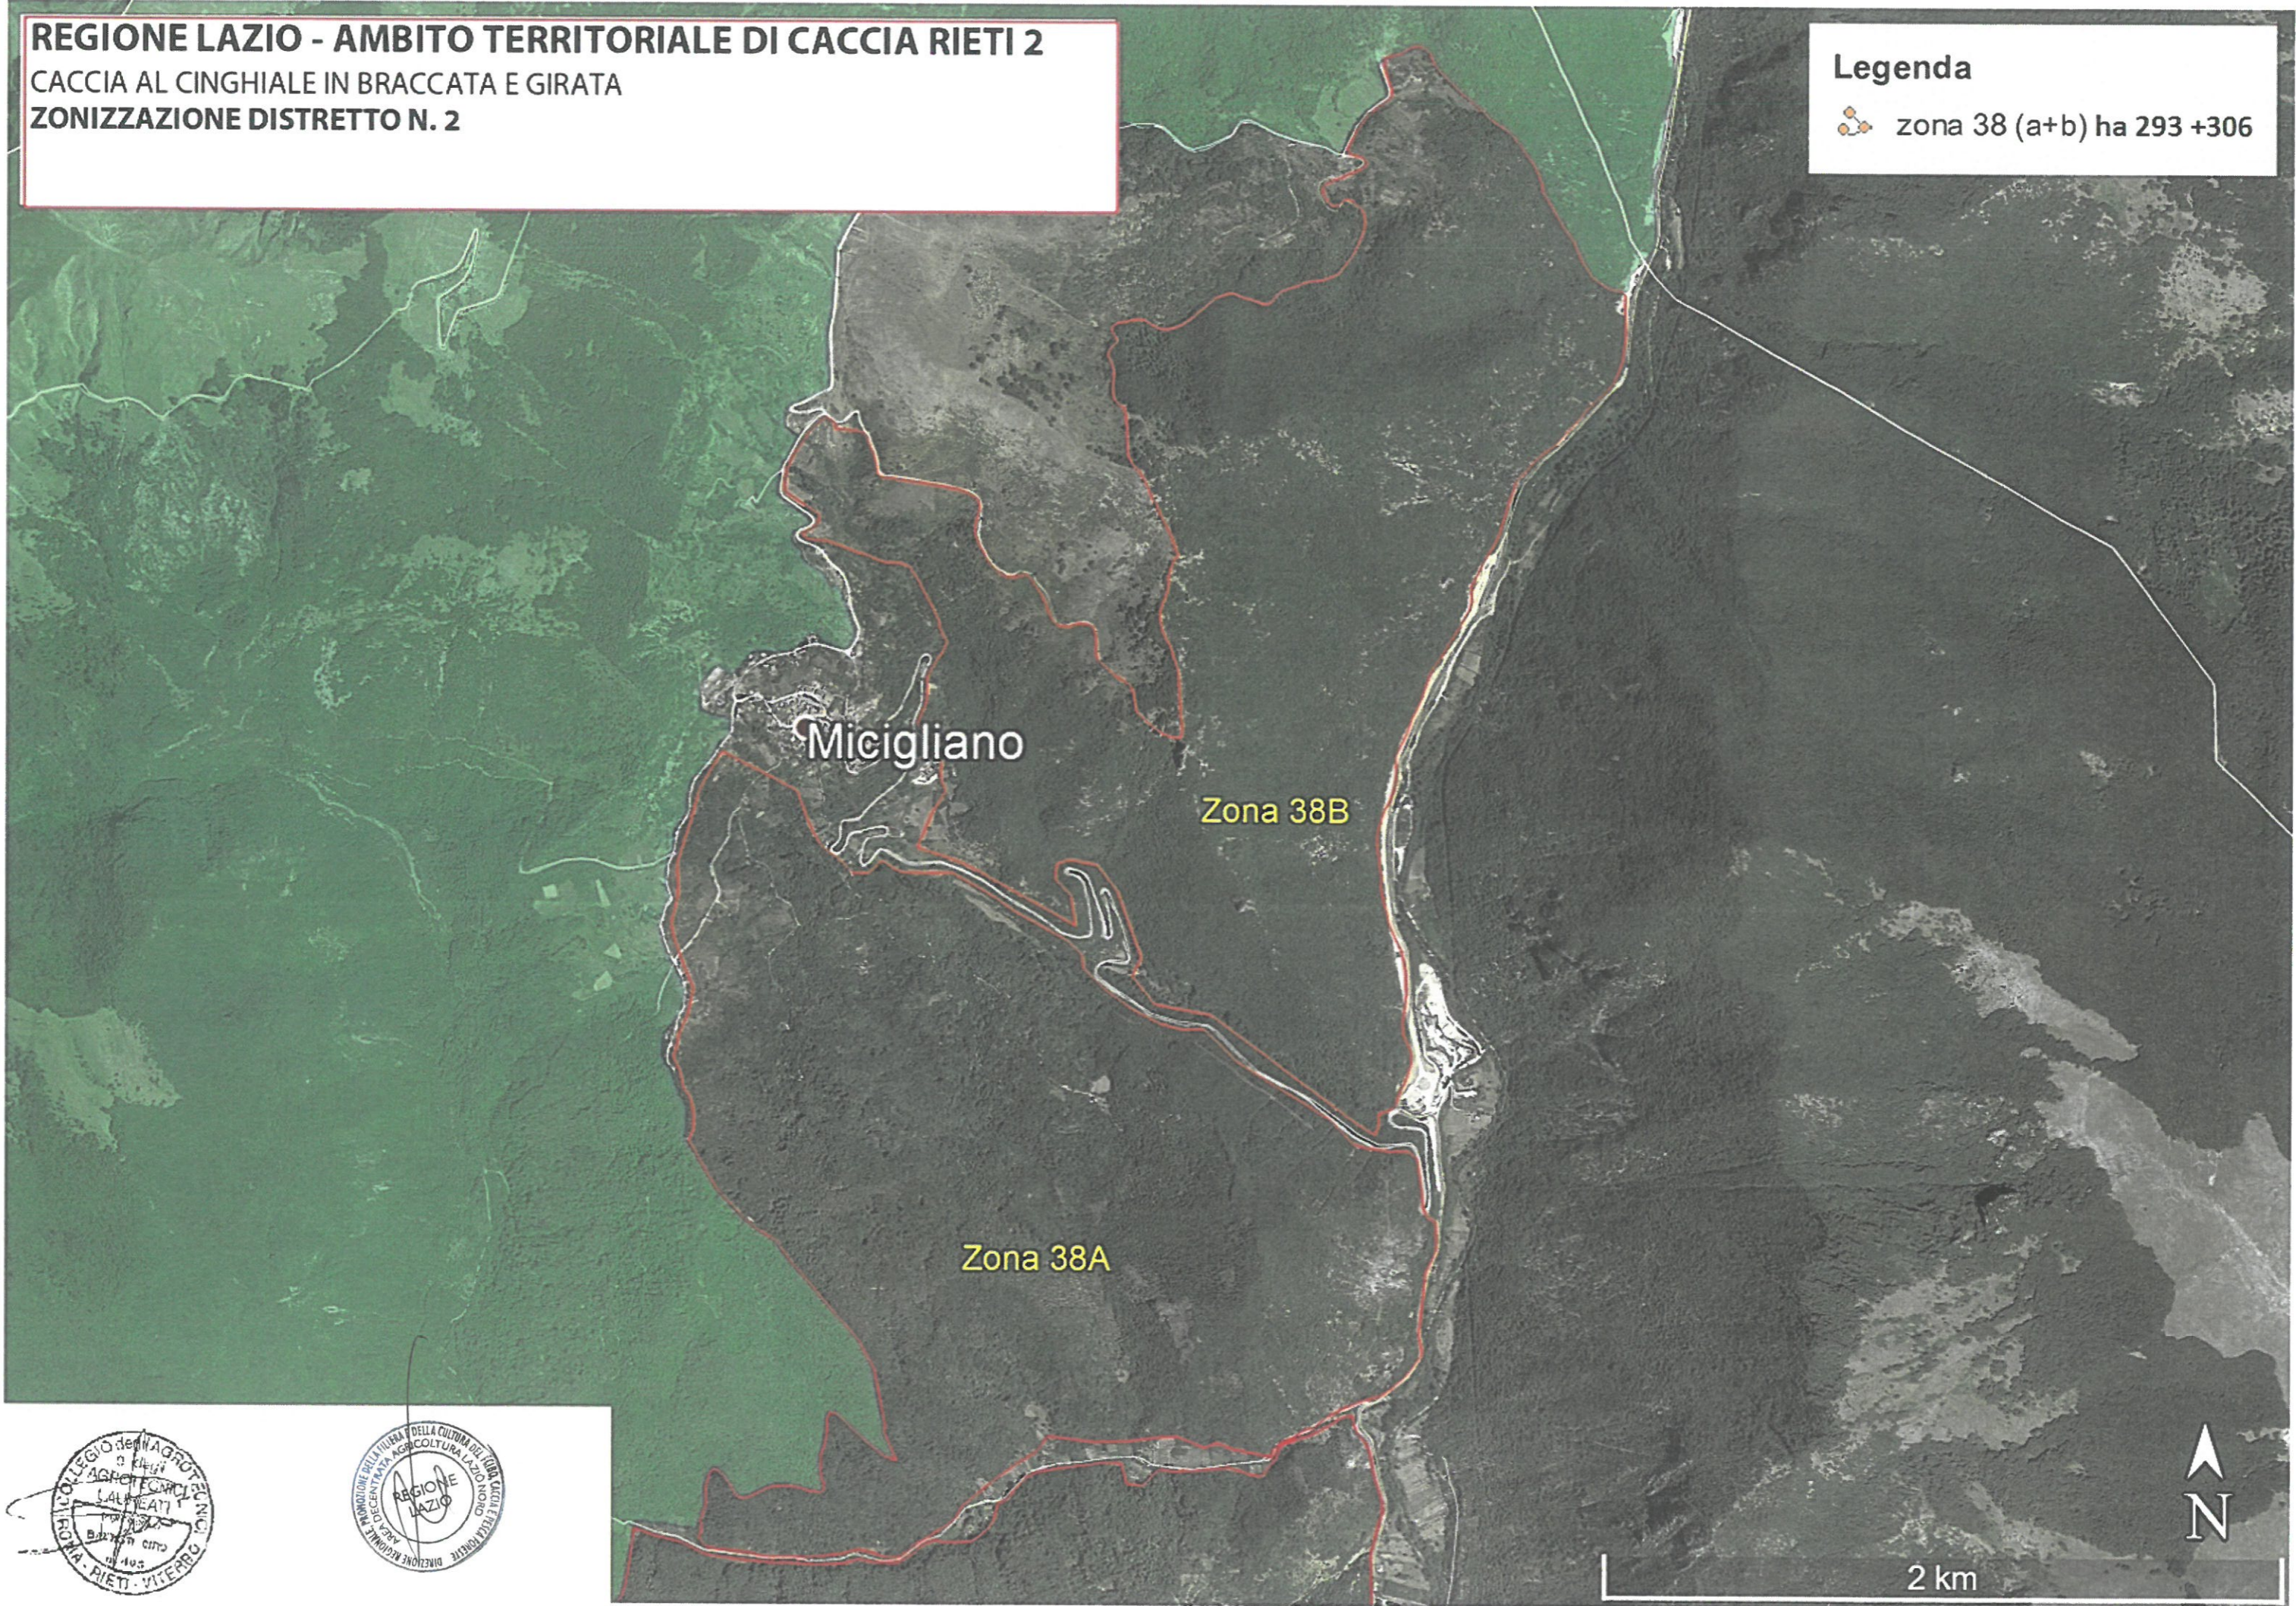

**REGIONE LAZIO - AMBITO TERRITORIALE DI CACCIA RIETI 2**

CACCIA AL CINGHIALE IN BRACCATA E GIRATA

ZONIZZAZIONE DISTRETTO N. 2

**Legenda**

 zona 38 (a+b) ha 293 +306

2 km