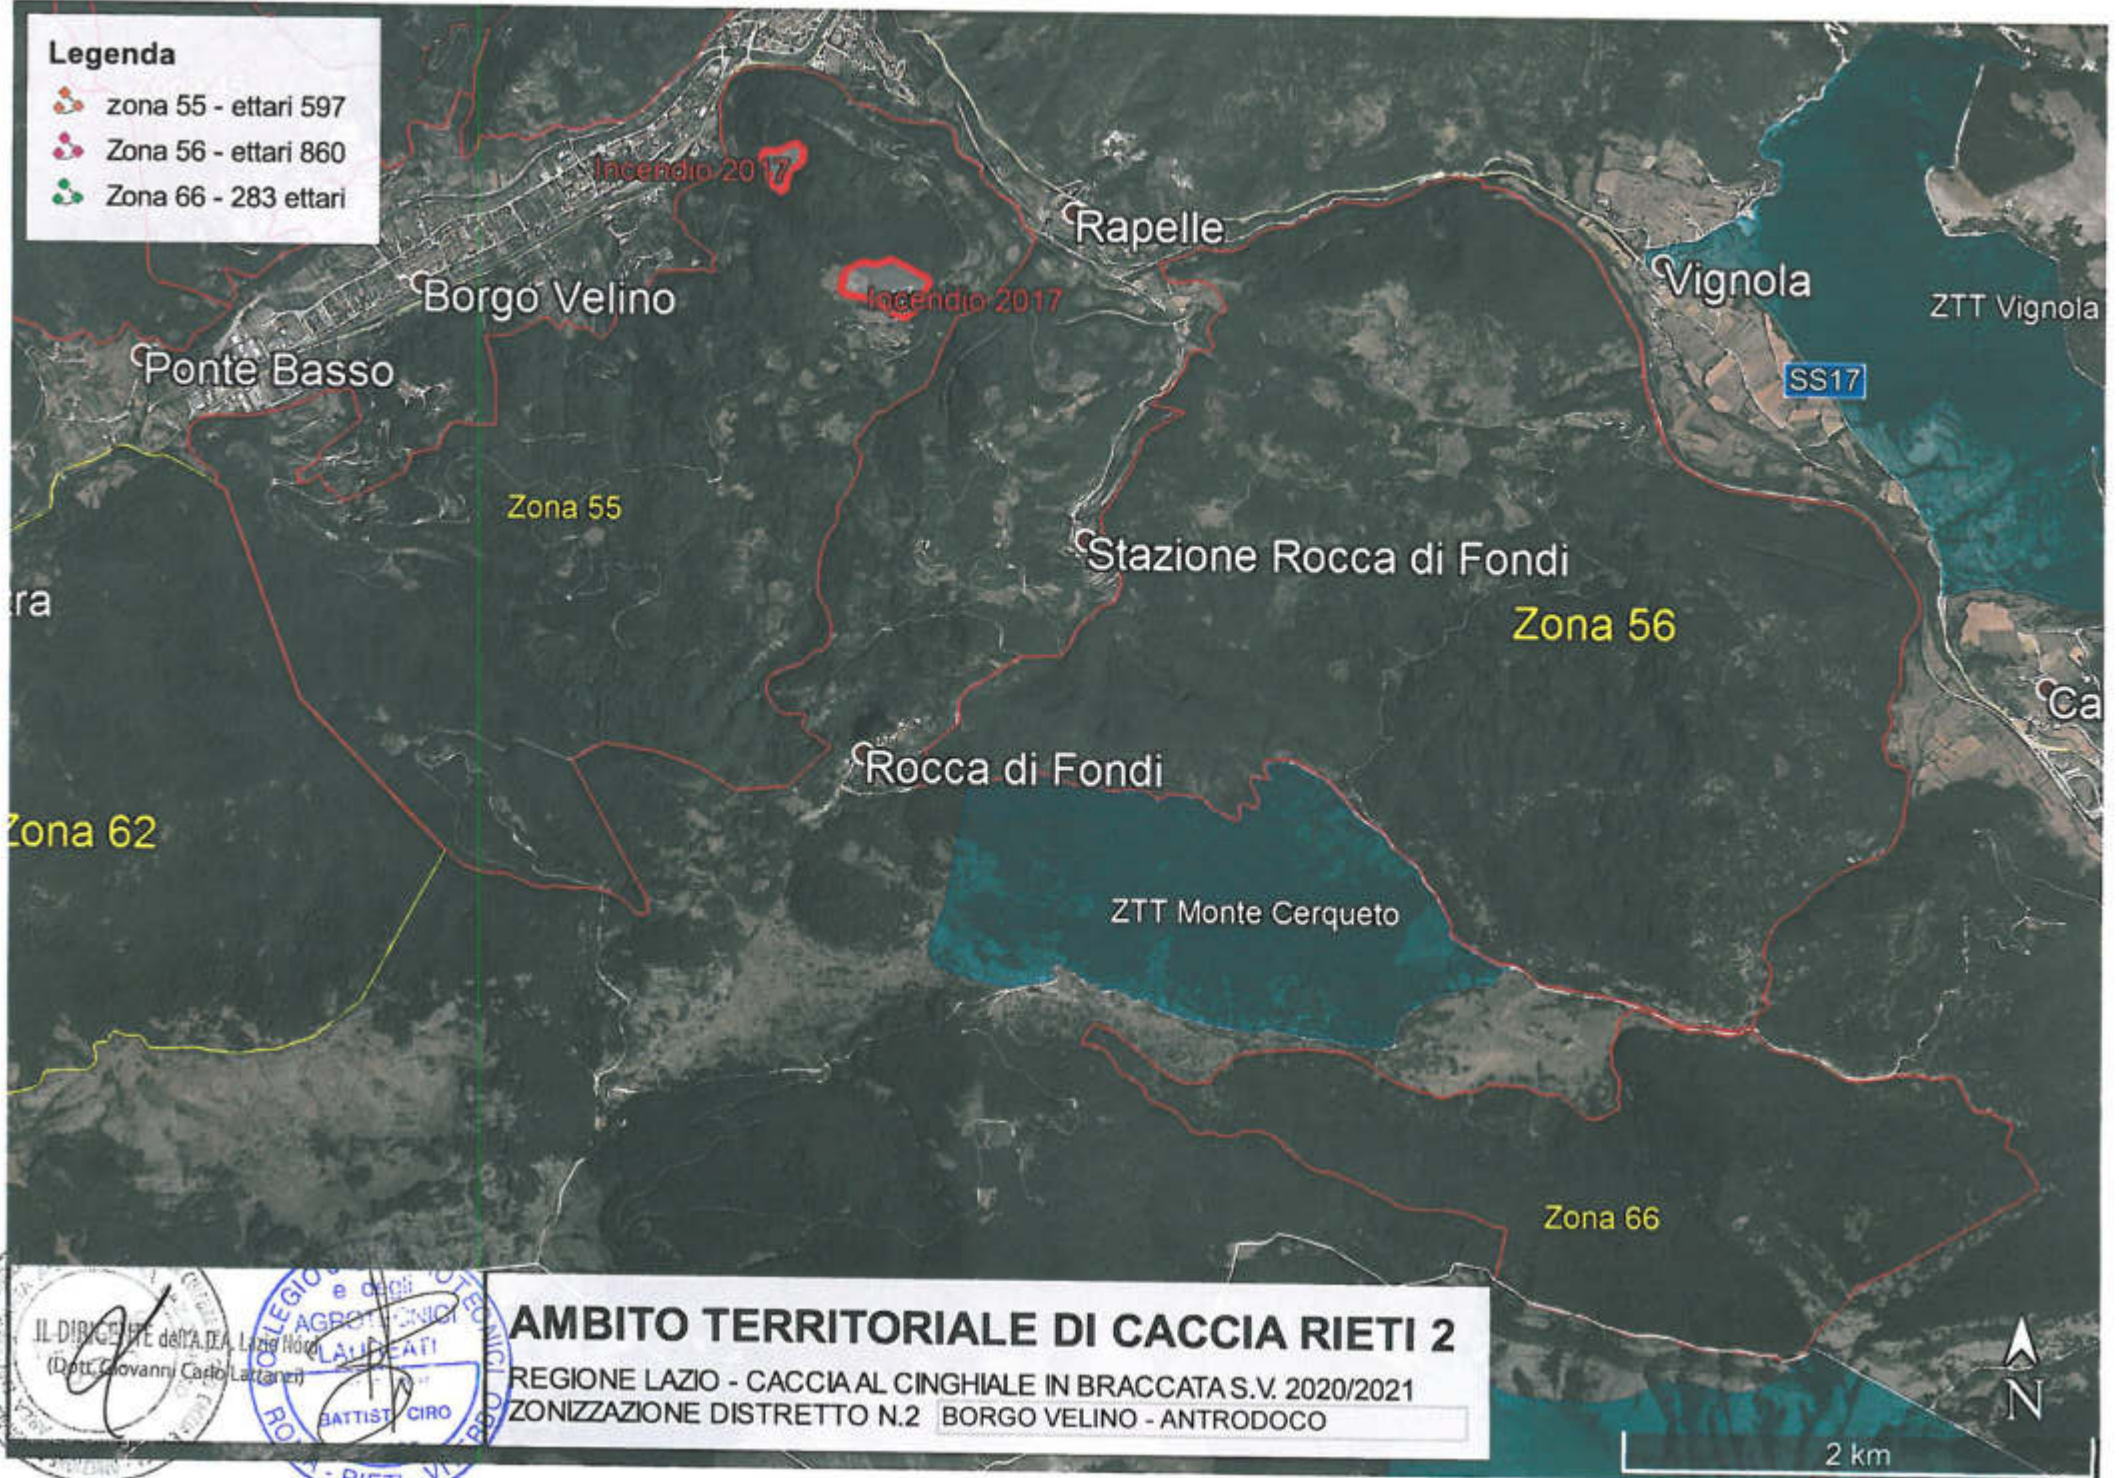

**Legenda**

-  zona 55 - ettari 597
-  Zona 56 - ettari 860
-  Zona 66 - 283 ettari

**AMBITO TERRITORIALE DI CACCIA RIETI 2**

REGIONE LAZIO - CACCIA AL CINGHIALE IN BRACCATA S.V. 2020/2021  
ZONIZZAZIONE DISTRETTO N.2 BORGIO VELINO - ANTRODOCO

IL DIRIGENTE dell'A.D.A. Lazio Nord  
(Dott. Giovanni Carlo Lattanzi)

2 km