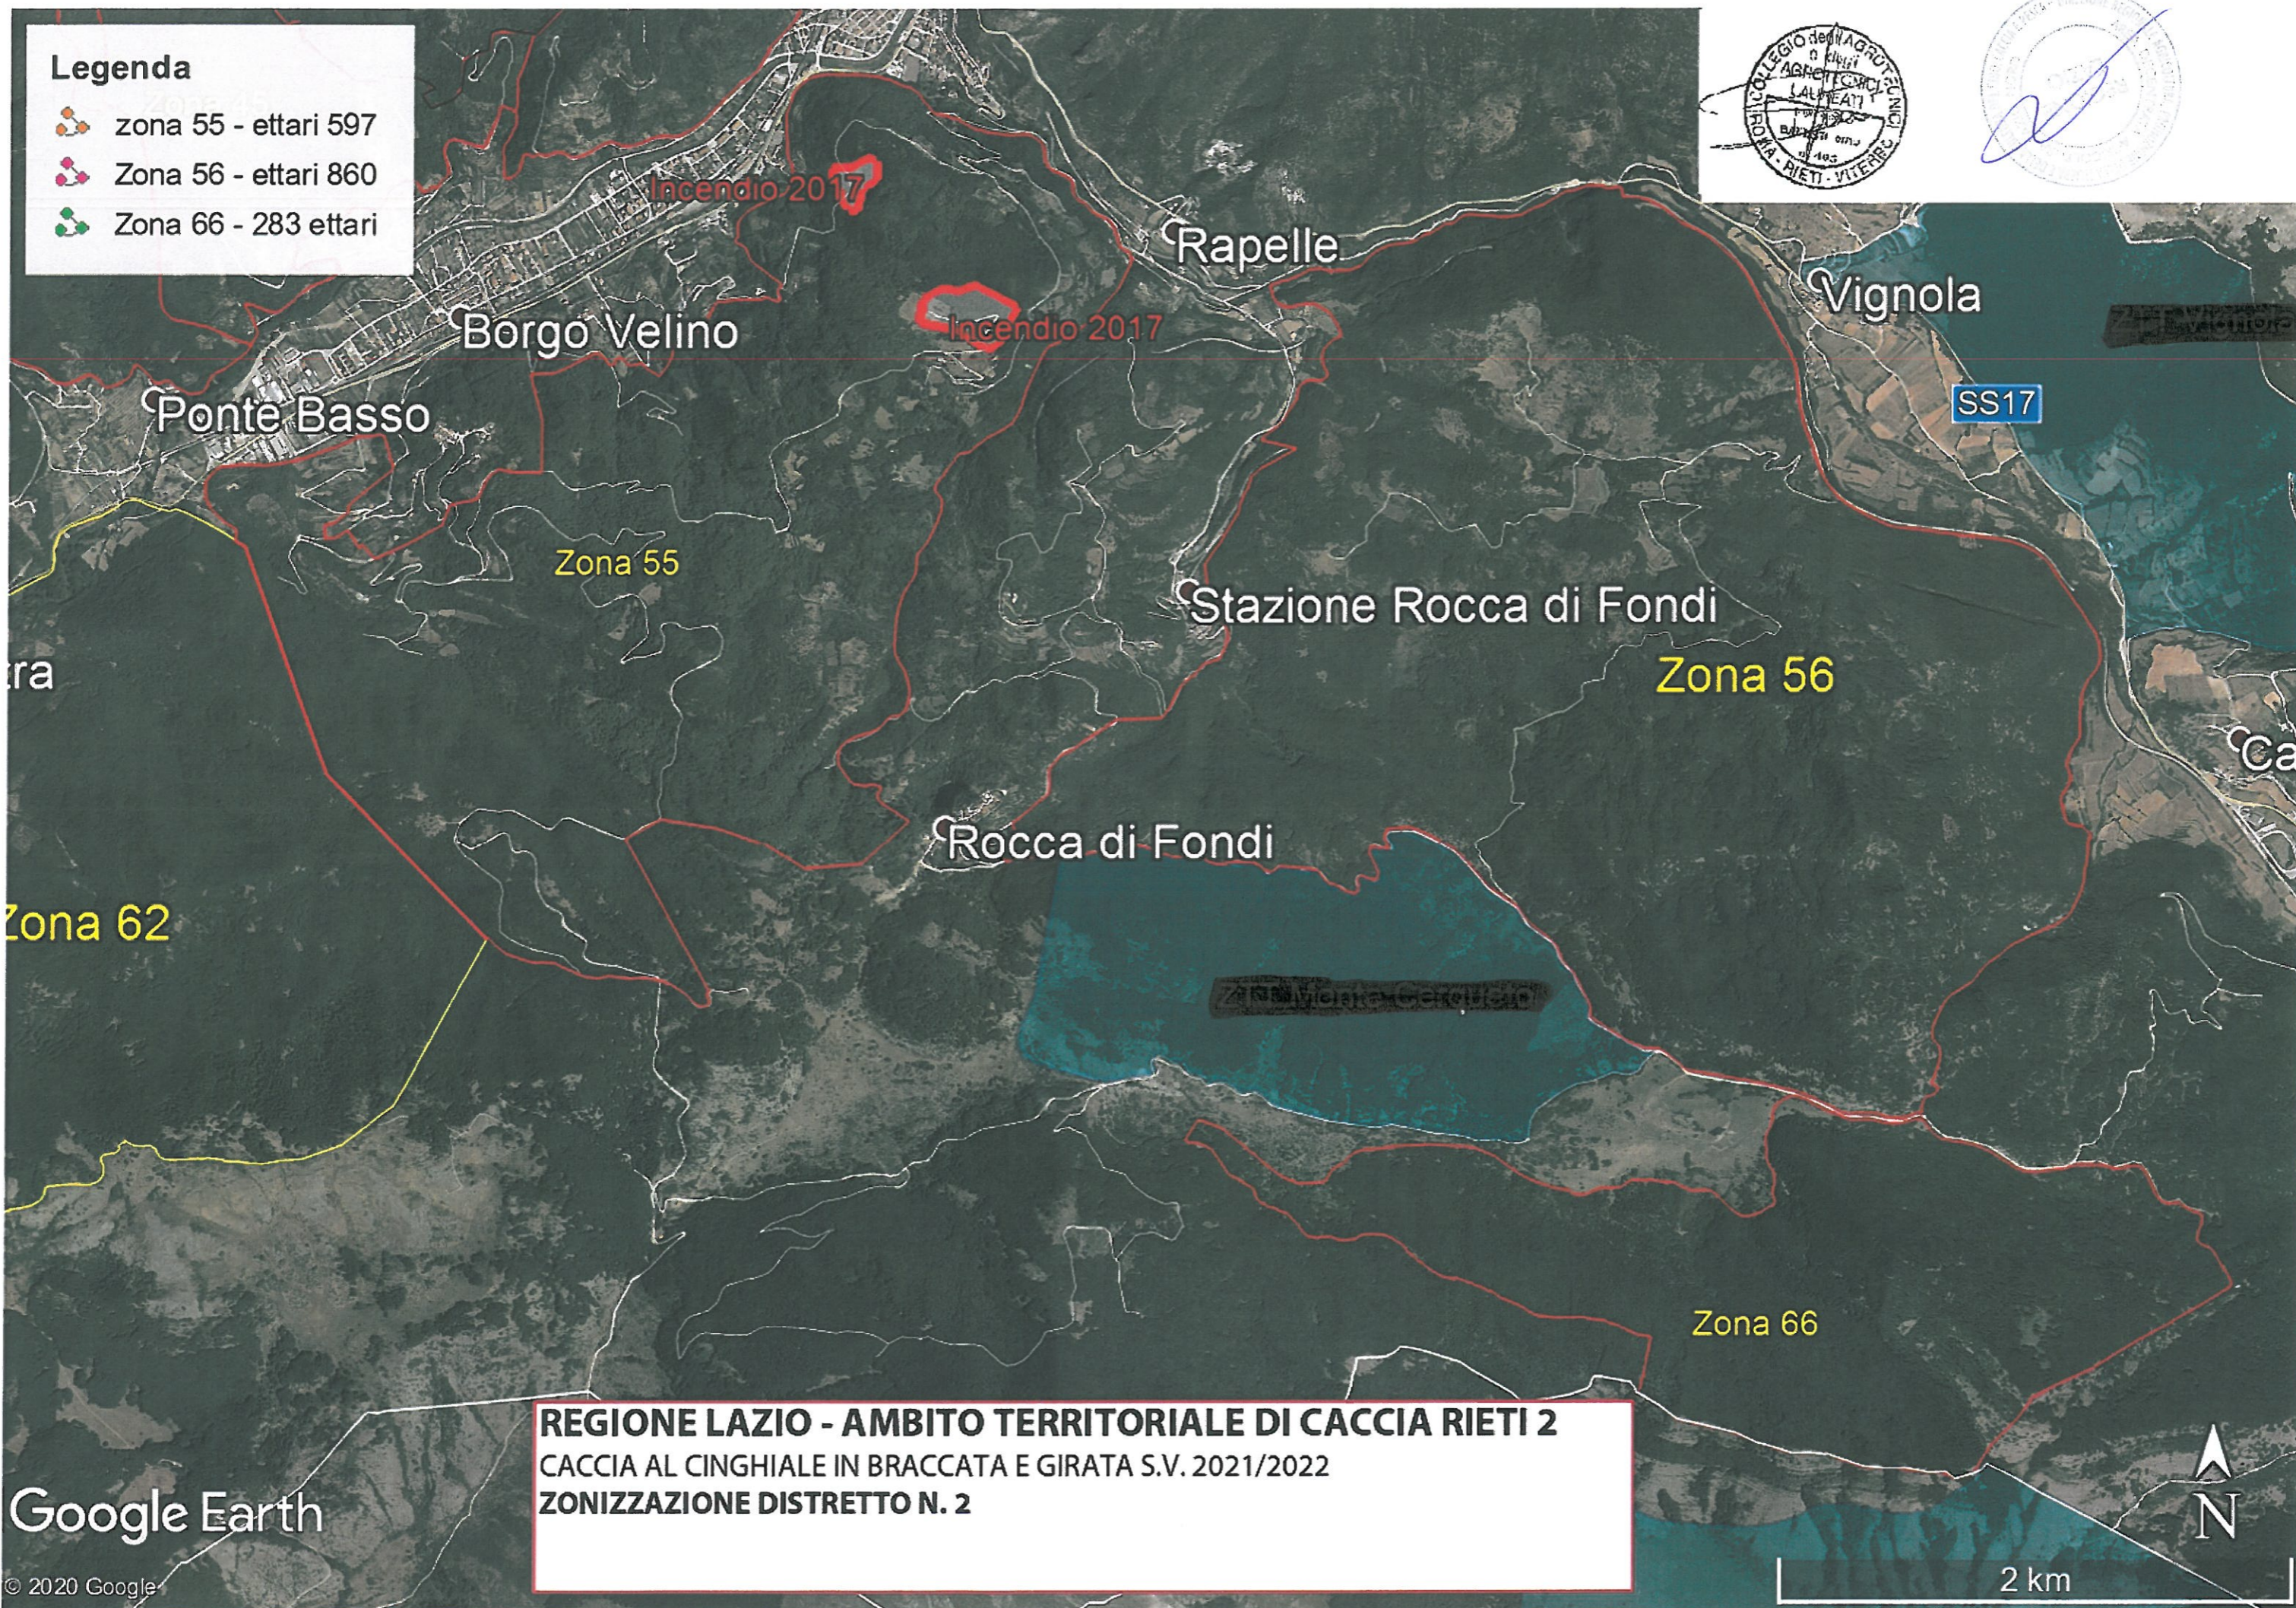

Legenda

- zona 55 - ettari 597
- Zona 56 - ettari 860
- Zona 66 - 283 ettari

REGIONE LAZIO - AMBITO TERRITORIALE DI CACCIA RIETI 2
CACCIA AL CINGHIALE IN BRACCATA E GIRATA S.V. 2021/2022
ZONIZZAZIONE DISTRETTO N. 2