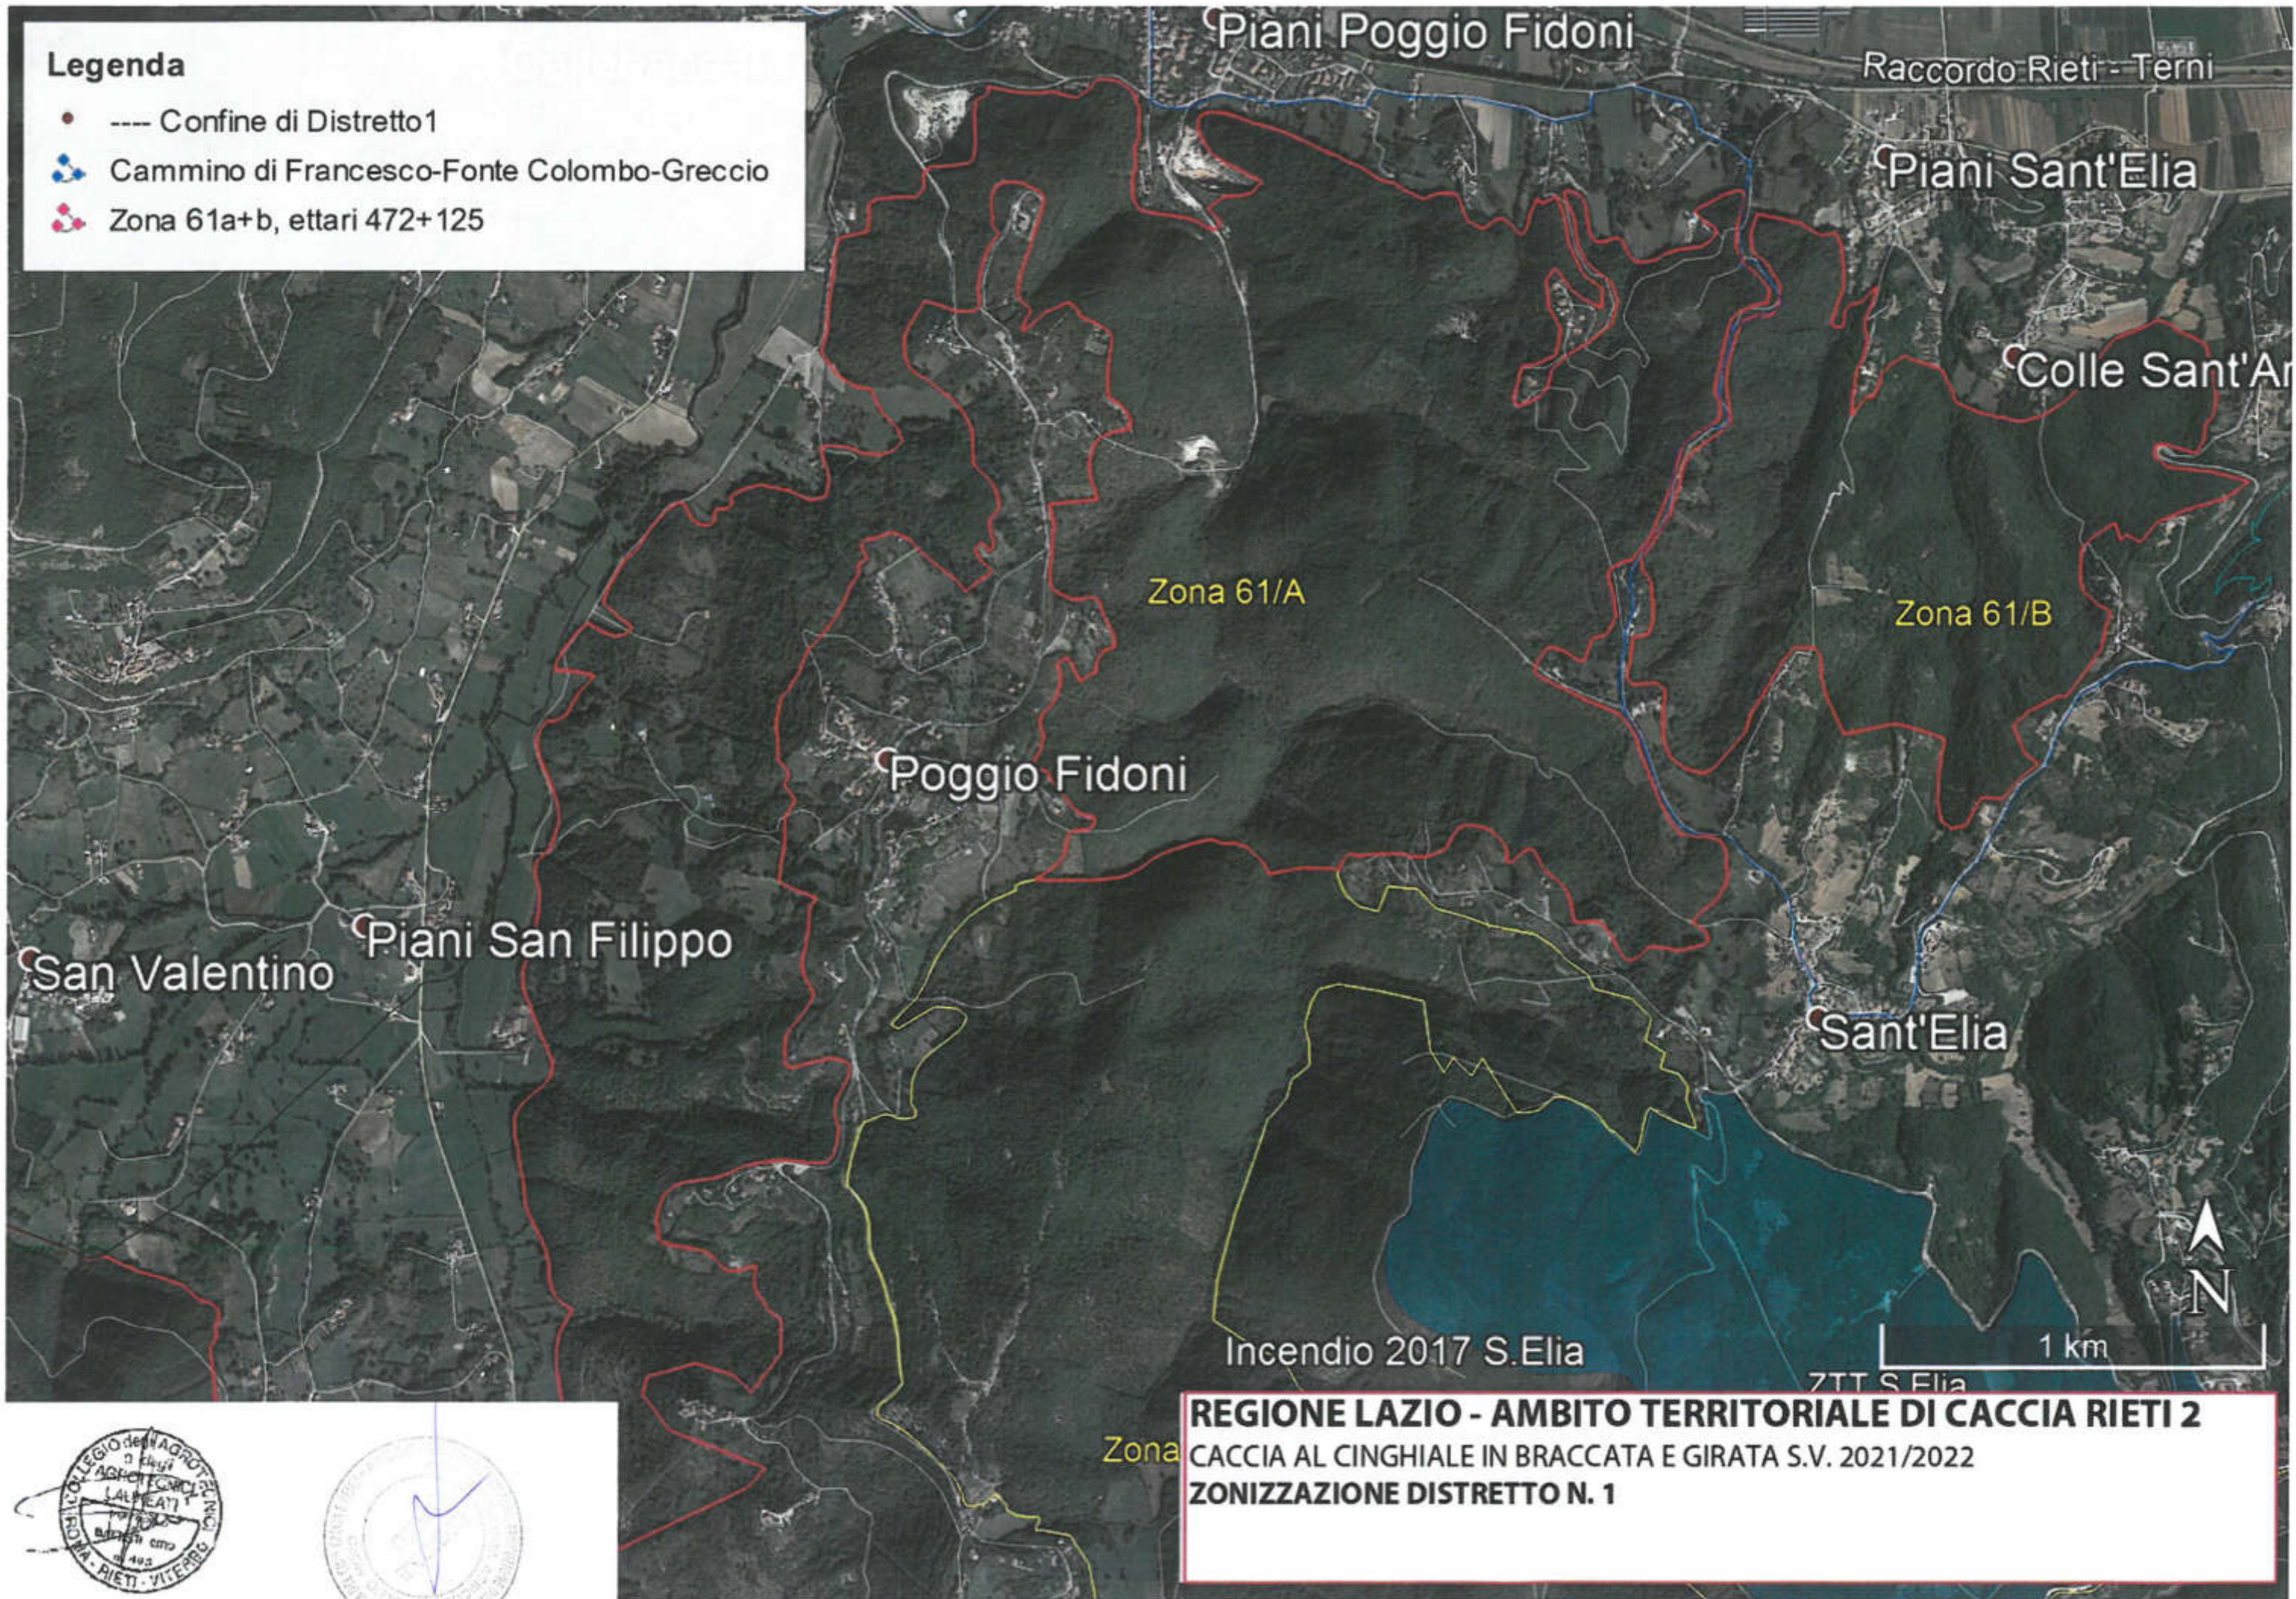

**Legenda**

- ---- Confine di Distretto 1
- Cammino di Francesco-Fonte Colombo-Greccio
- Zona 61a+b, ettari 472+125

**REGIONE LAZIO - AMBITO TERRITORIALE DI CACCIA RIETI 2**  
**CACCIA AL CINGHIALE IN BRACCATA E GIRATA S.V. 2021/2022**  
**ZONIZZAZIONE DISTRETTO N. 1**