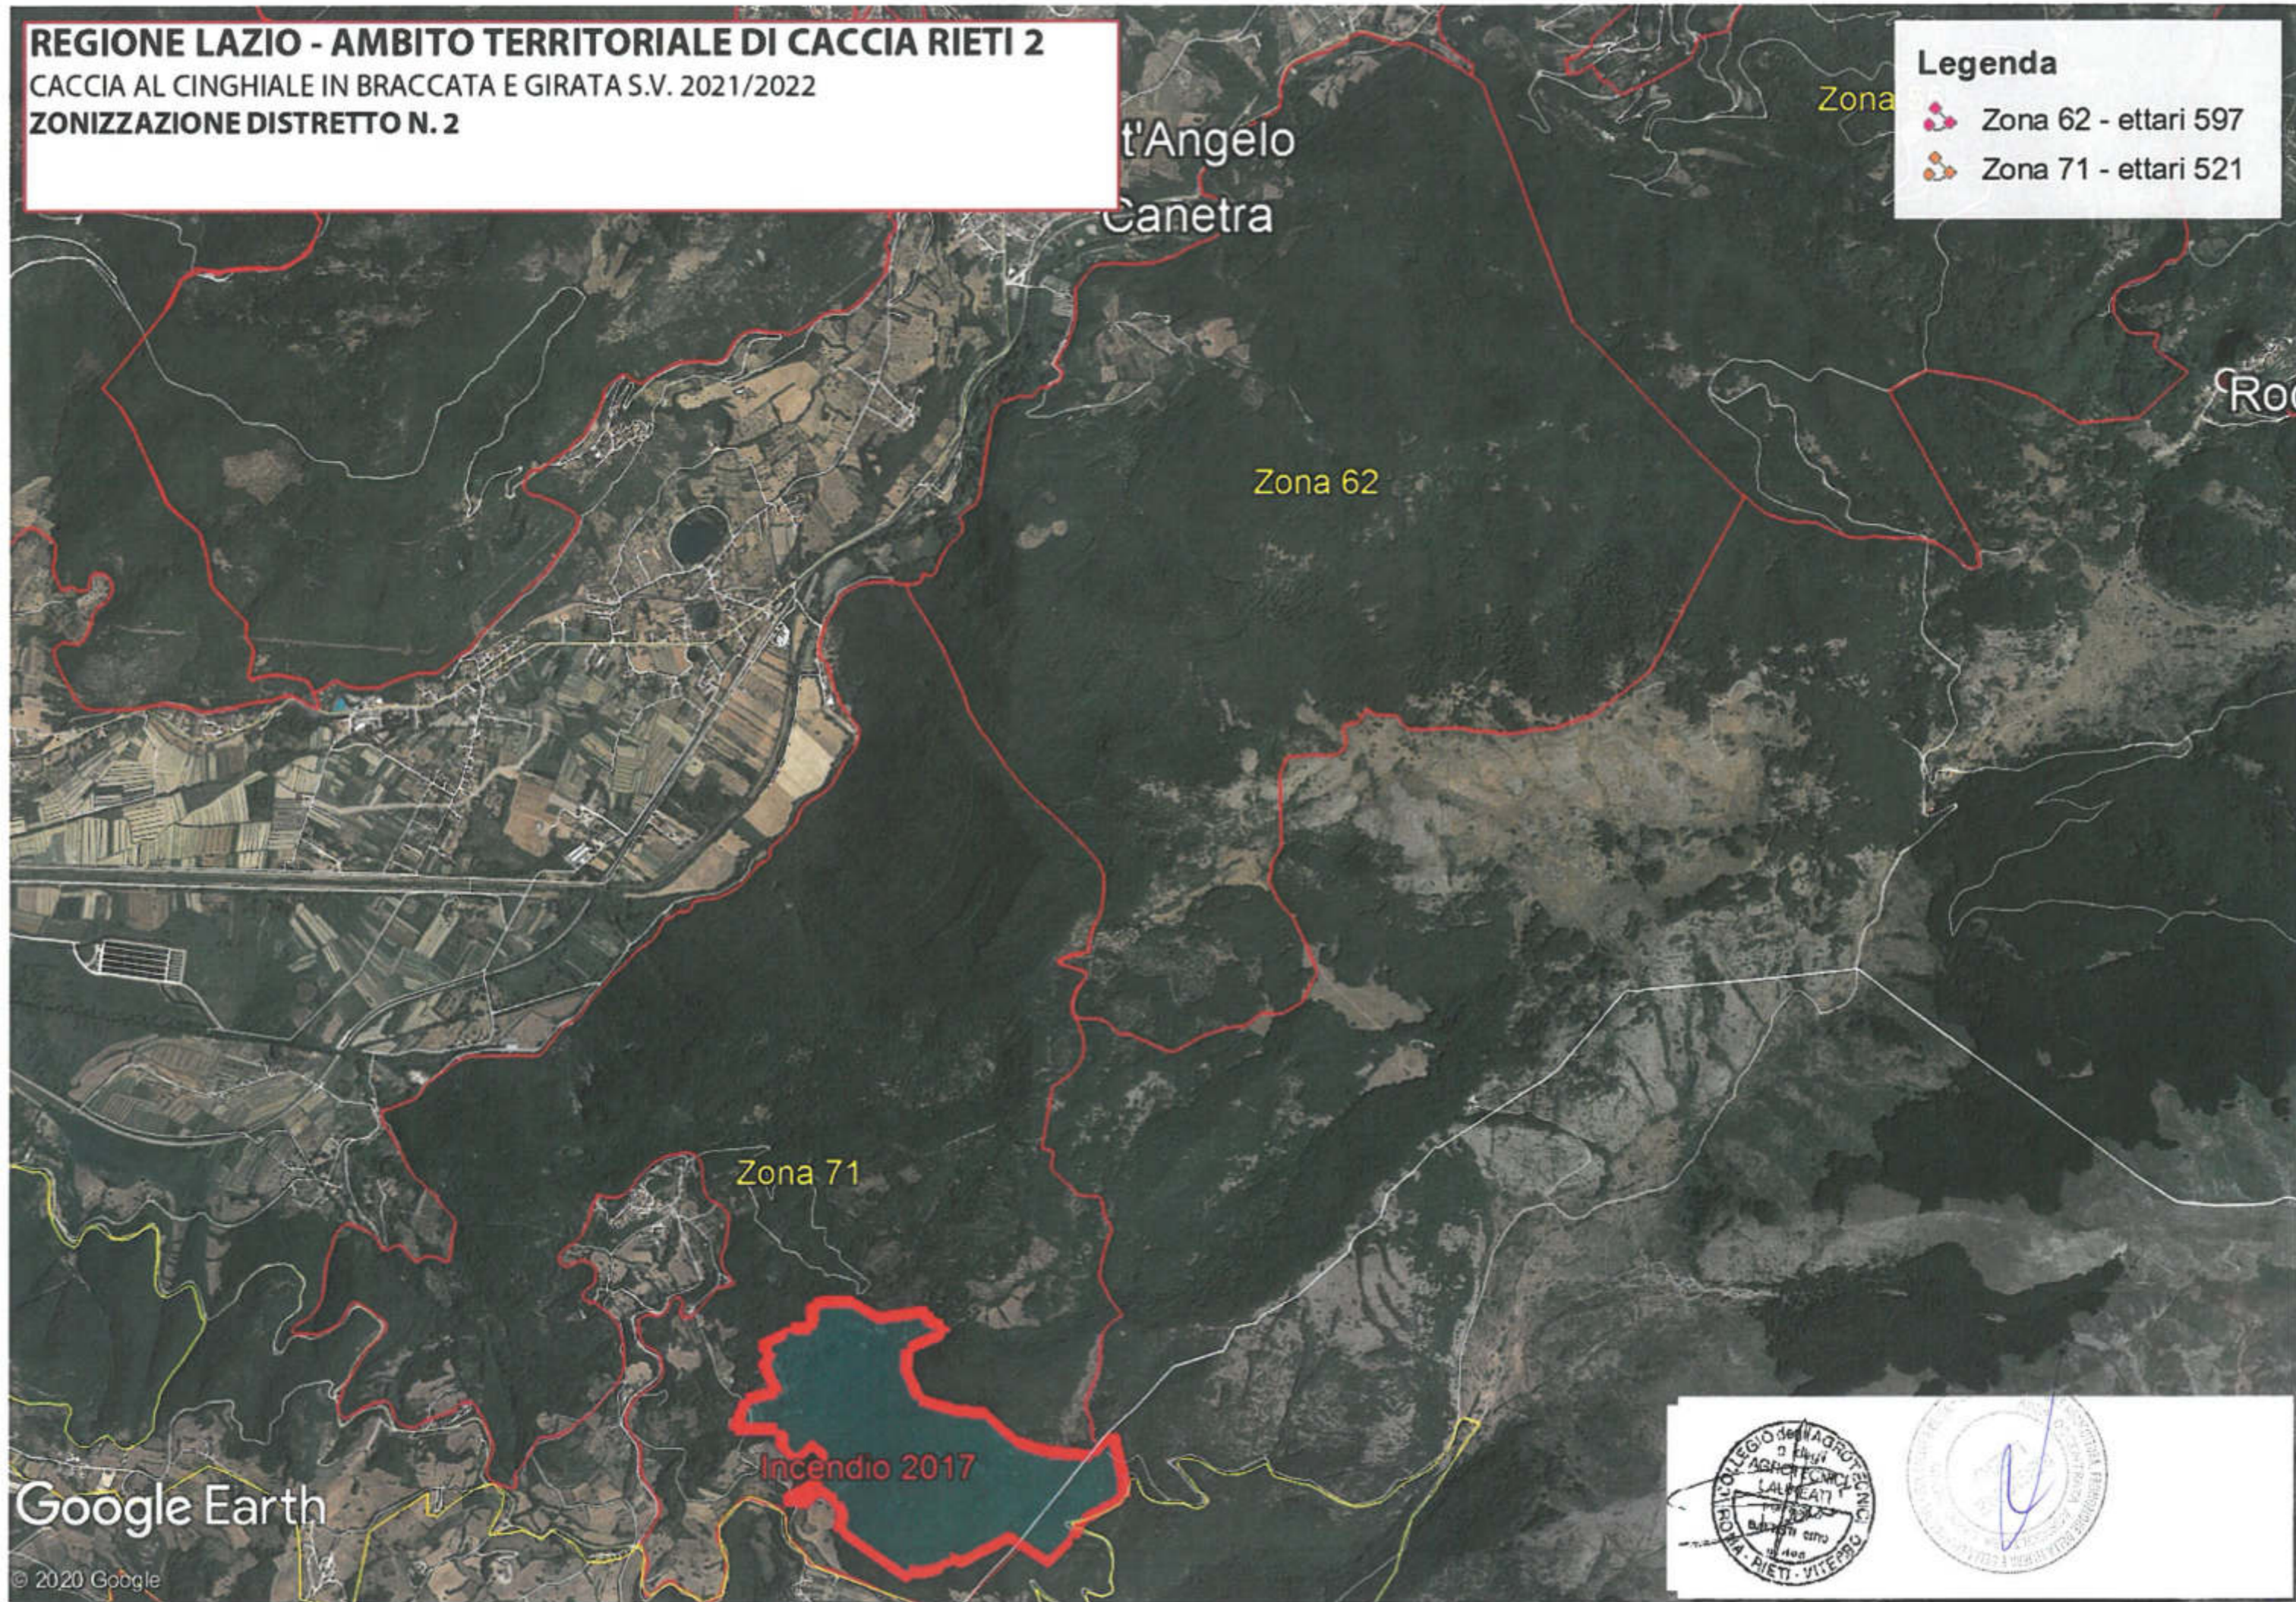

REGIONE LAZIO - AMBITO TERRITORIALE DI CACCIA RIETI 2

CACCIA AL CINGHIALE IN BRACCATA E GIRATA S.V. 2021/2022

ZONIZZAZIONE DISTRETTO N. 2

Legenda

-  Zona 62 - ettari 597
-  Zona 71 - ettari 521

Google Earth

© 2020 Google