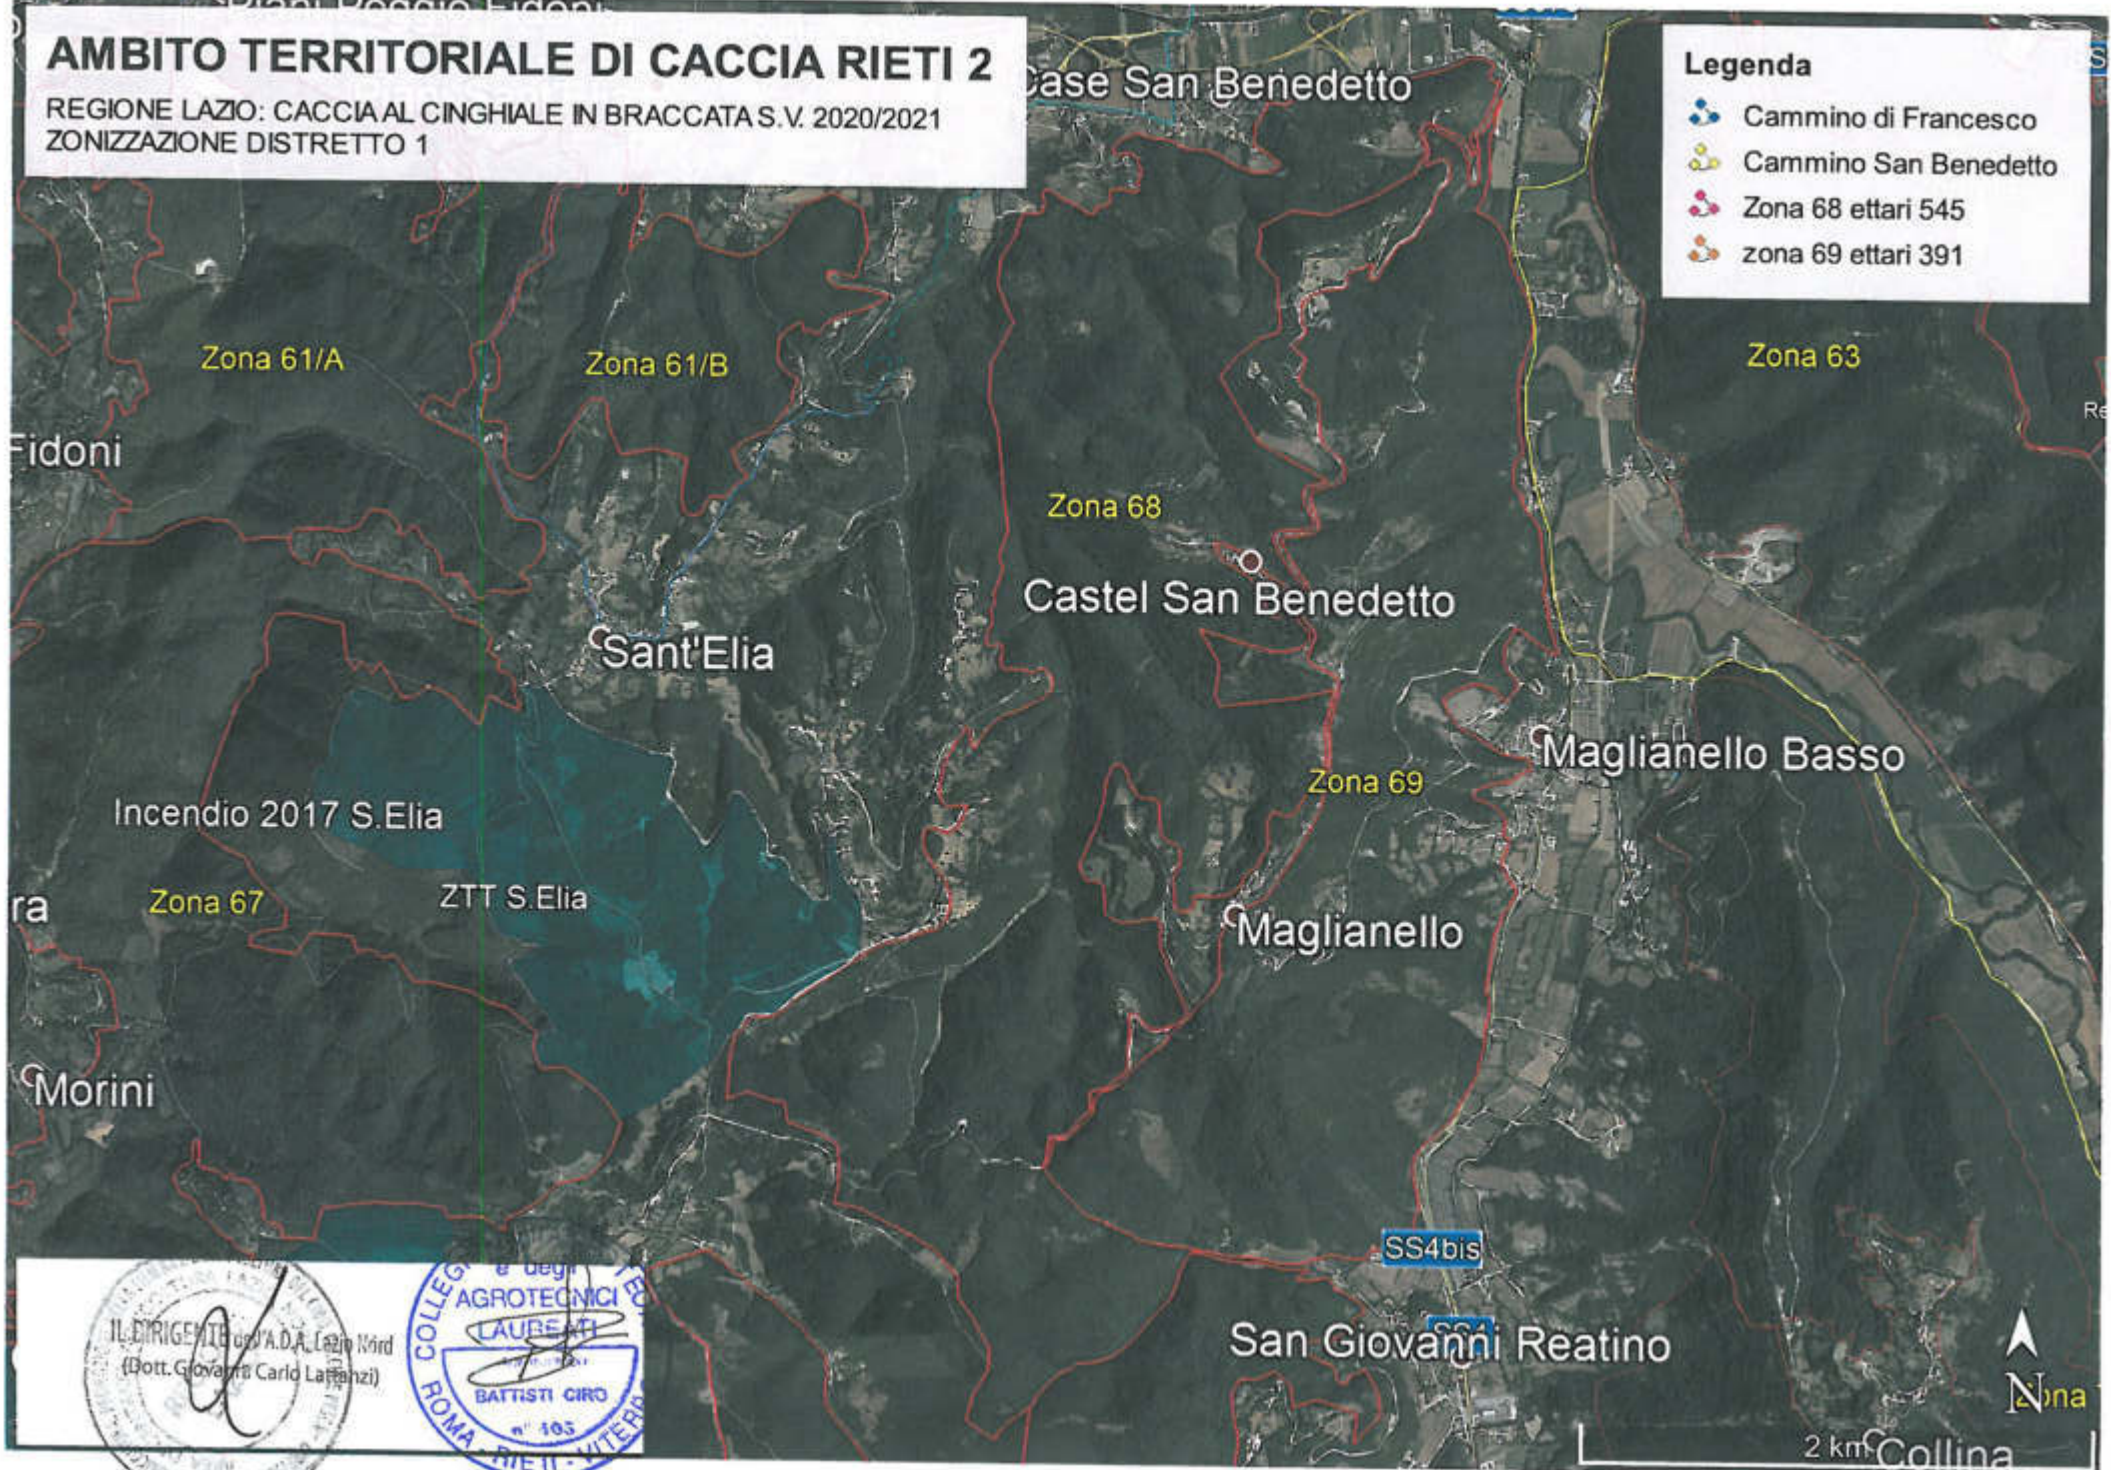

AMBITO TERRITORIALE DI CACCIA RIETI 2

REGIONE LAZIO: CACCIA AL CINGHIALE IN BRACCATA S.V. 2020/2021
ZONIZZAZIONE DISTRETTO 1

Legenda

-  Cammino di Francesco
-  Cammino San Benedetto
-  Zona 68 ettari 545
-  zona 69 ettari 391

IL DIRIGENTE
Della D.A. Lazio Nord
(Dott. Giovanni Carlo Lattanzi)

COLLEGE degli
AGROTECNICI
LAUREATI
BATTISTI CIRO
n° 105
ROMA - RIE II - INTER

2 km
Collina