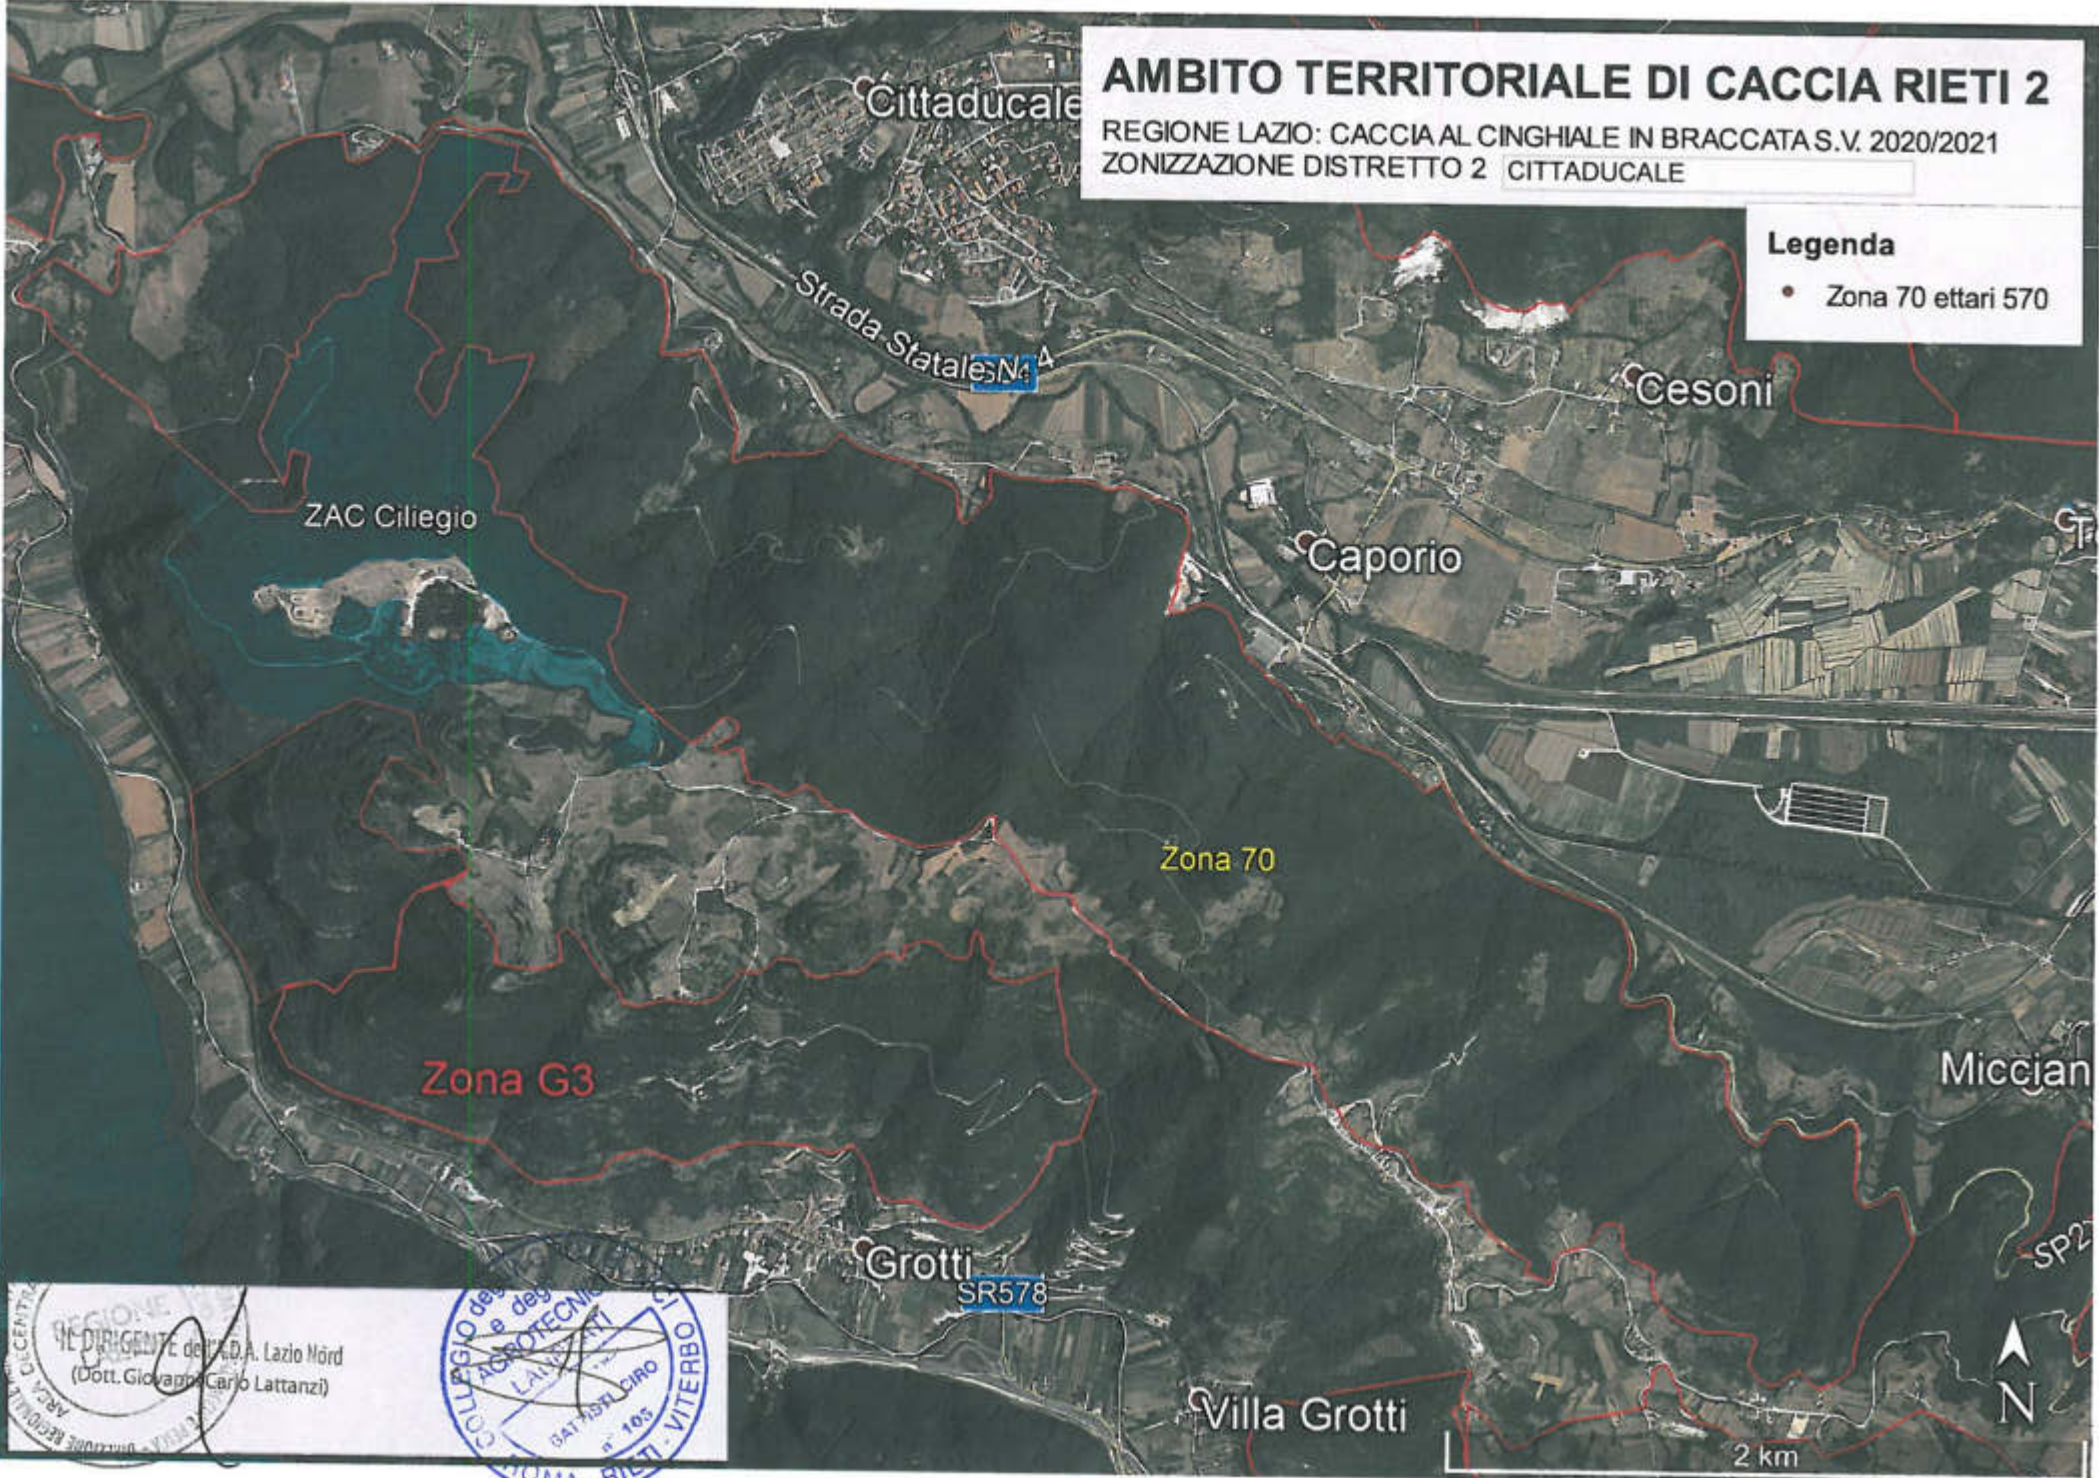

# AMBITO TERRITORIALE DI CACCIA RIETI 2

REGIONE LAZIO: CACCIA AL CINGHIALE IN BRACCATA S.V. 2020/2021  
ZONIZZAZIONE DISTRETTO 2 CITTADUCALE

**Legenda**  
• Zona 70 ettari 570

REGIONE LAZIO  
DIREZIONE REGIONALE  
ARCA DI CENTO  
IL DIRIGENTE dell'A.D.A. Lazio Nord  
(Dott. Giovanni Carlo Lattanzi)