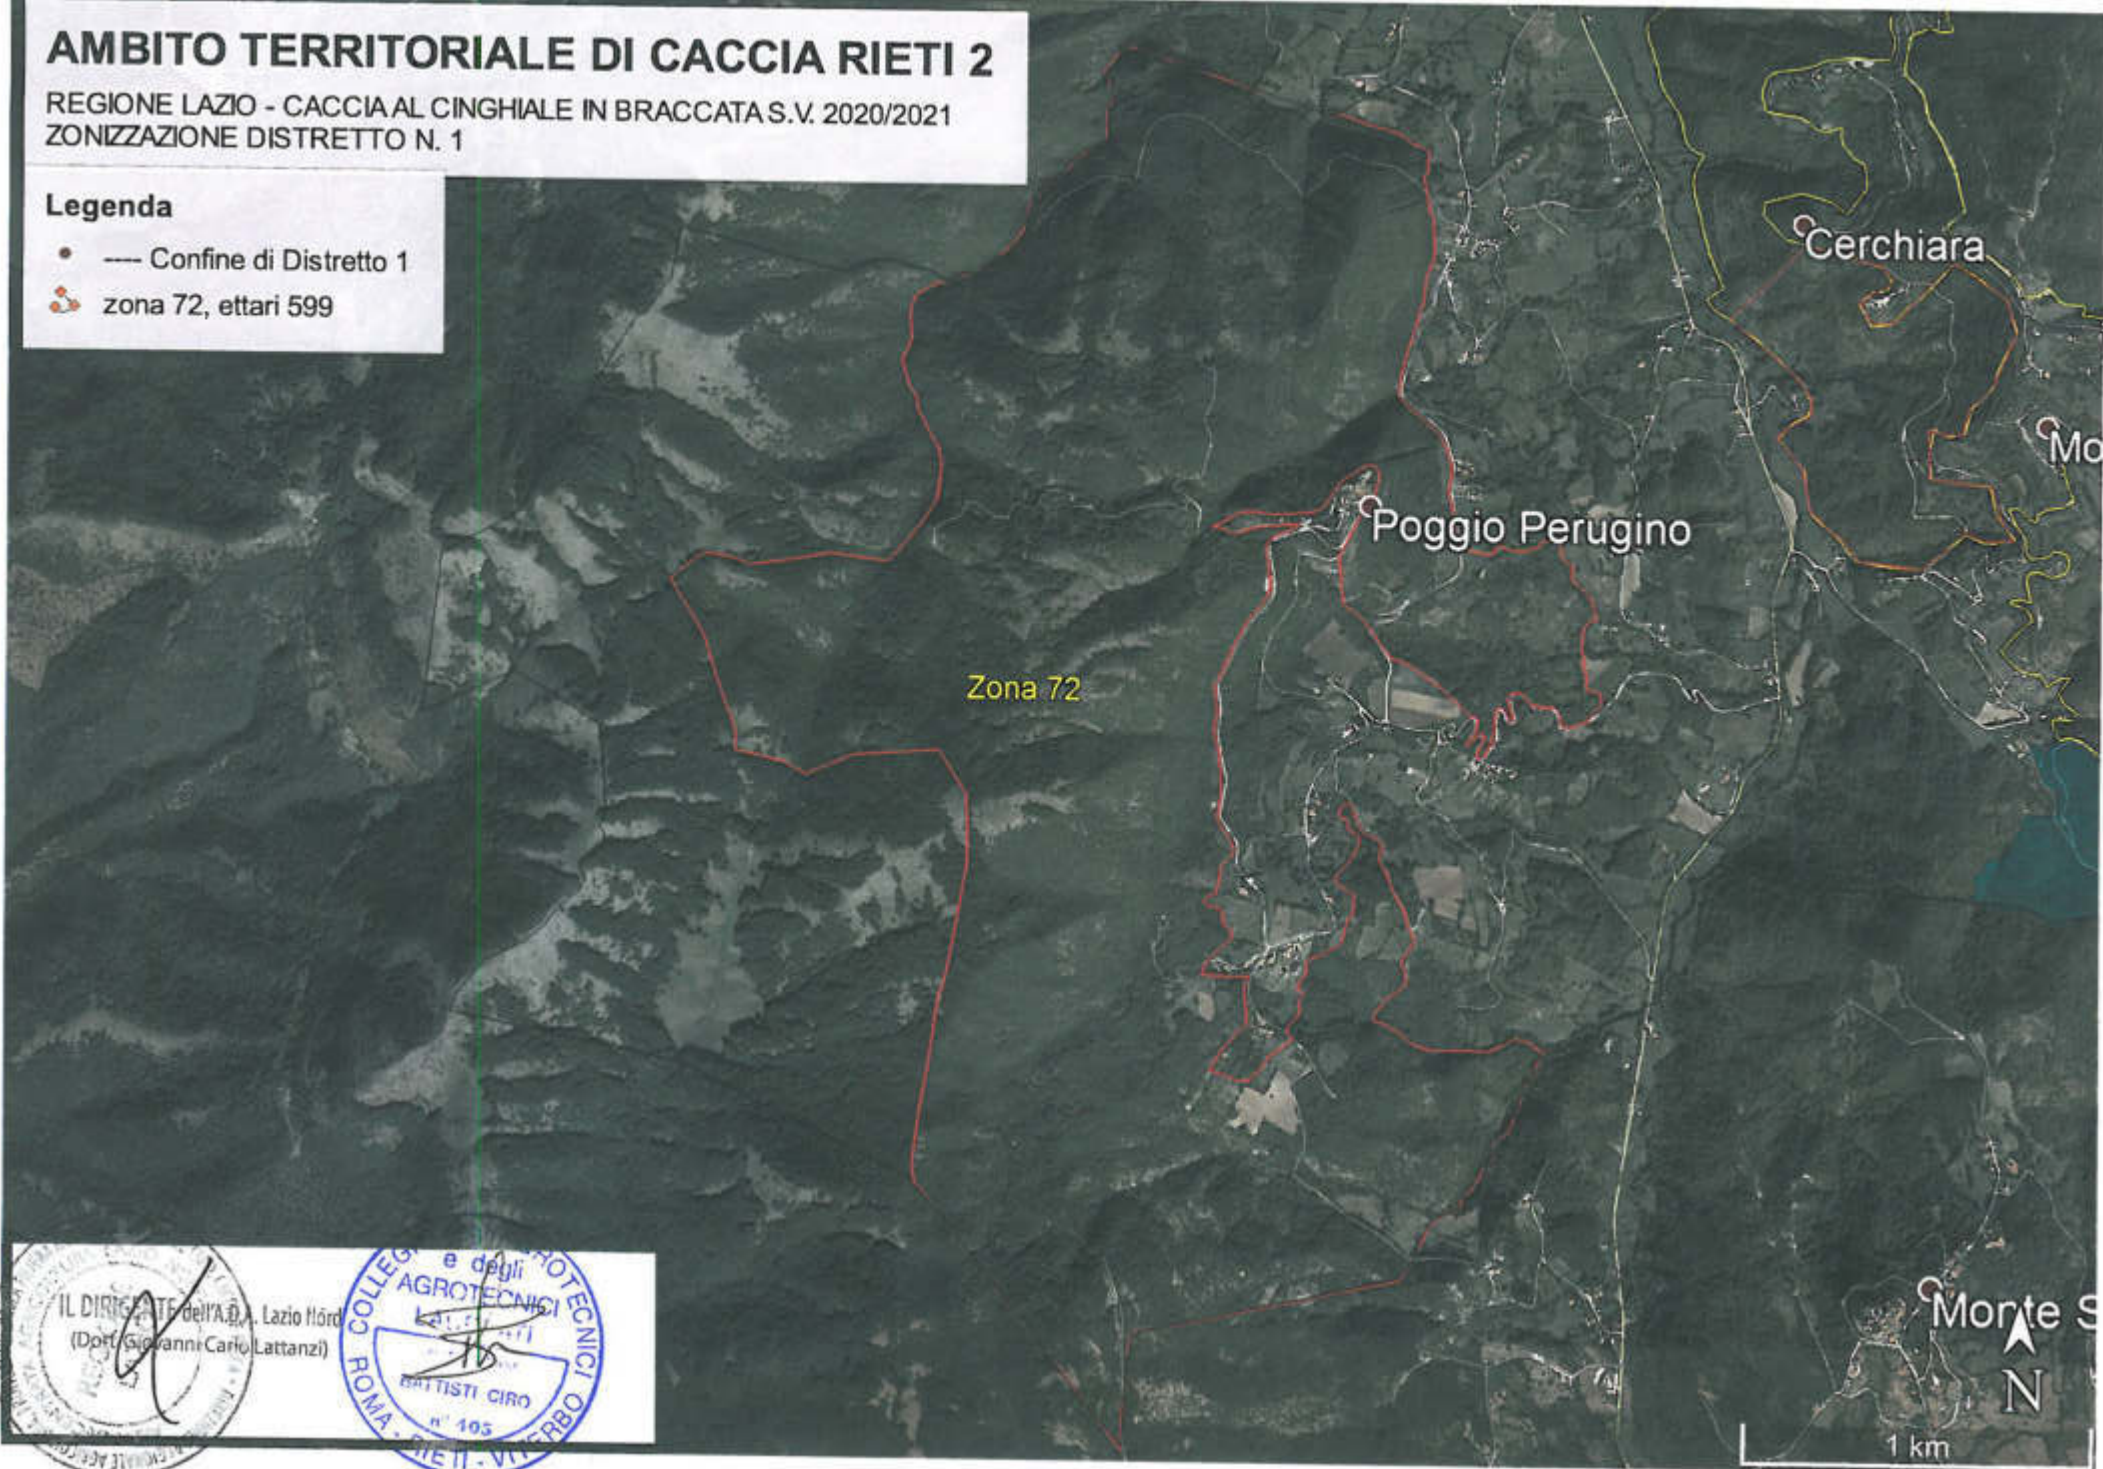

AMBITO TERRITORIALE DI CACCIA RIETI 2

REGIONE LAZIO - CACCIA AL CINGHIALE IN BRACCATA S.V. 2020/2021
ZONIZZAZIONE DISTRETTO N. 1

Legenda

- — Confine di Distretto 1
- zona 72, ettari 599

IL DIRIGENTE dell'A.D. Lazio Nord
(Dott. Giovanni Carlo Lattanzi)

COLLEGE degli AGROTECNICI
ROMA - VIA VERBO
BATTISTI CIRO
n° 105