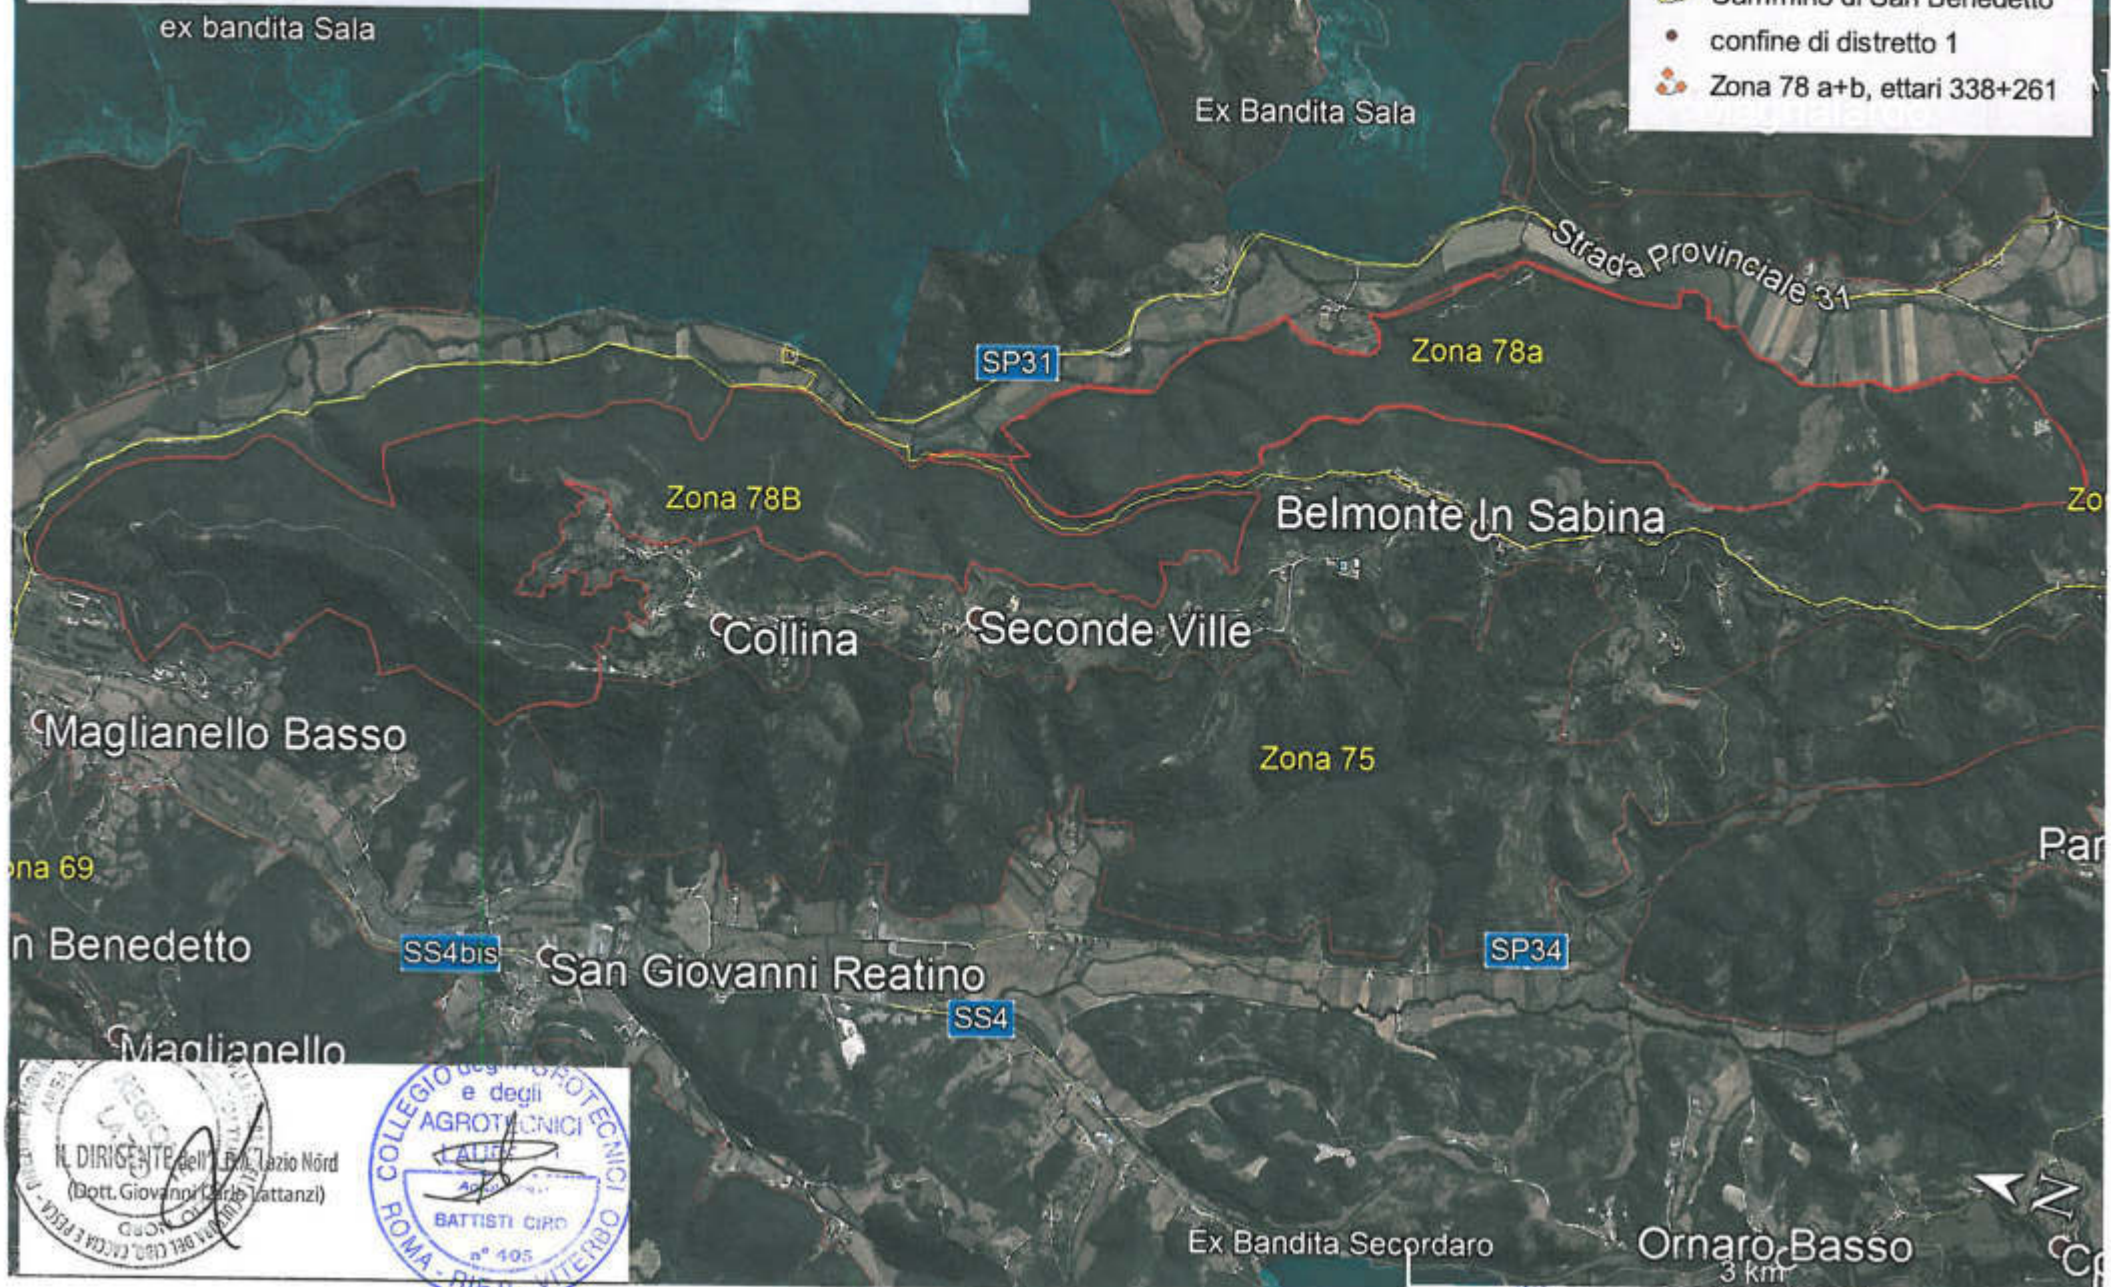

# AMBITO TERRITORIALE DI CACCIA RIETI 2

REGIONE LAZIO - CACCIA AL CINGHIALE IN BRACCATA - S.V. 2020/2021  
DISTRETTO 1

**Legenda**

- Cammino di San Benedetto
- confine di distretto 1
- Zona 78 a+b, ettari 338+261

IL DIRIGENTE dell'Ente Lazio Nord  
(Dott. Giovanni Carlo Cattanzoli)

COLLEGIO degli AGROTECNICI e degli AGROTECNICI LAZIO  
BATTISTI CIRO  
n° 405  
ROMA - RIE II - VITERBO