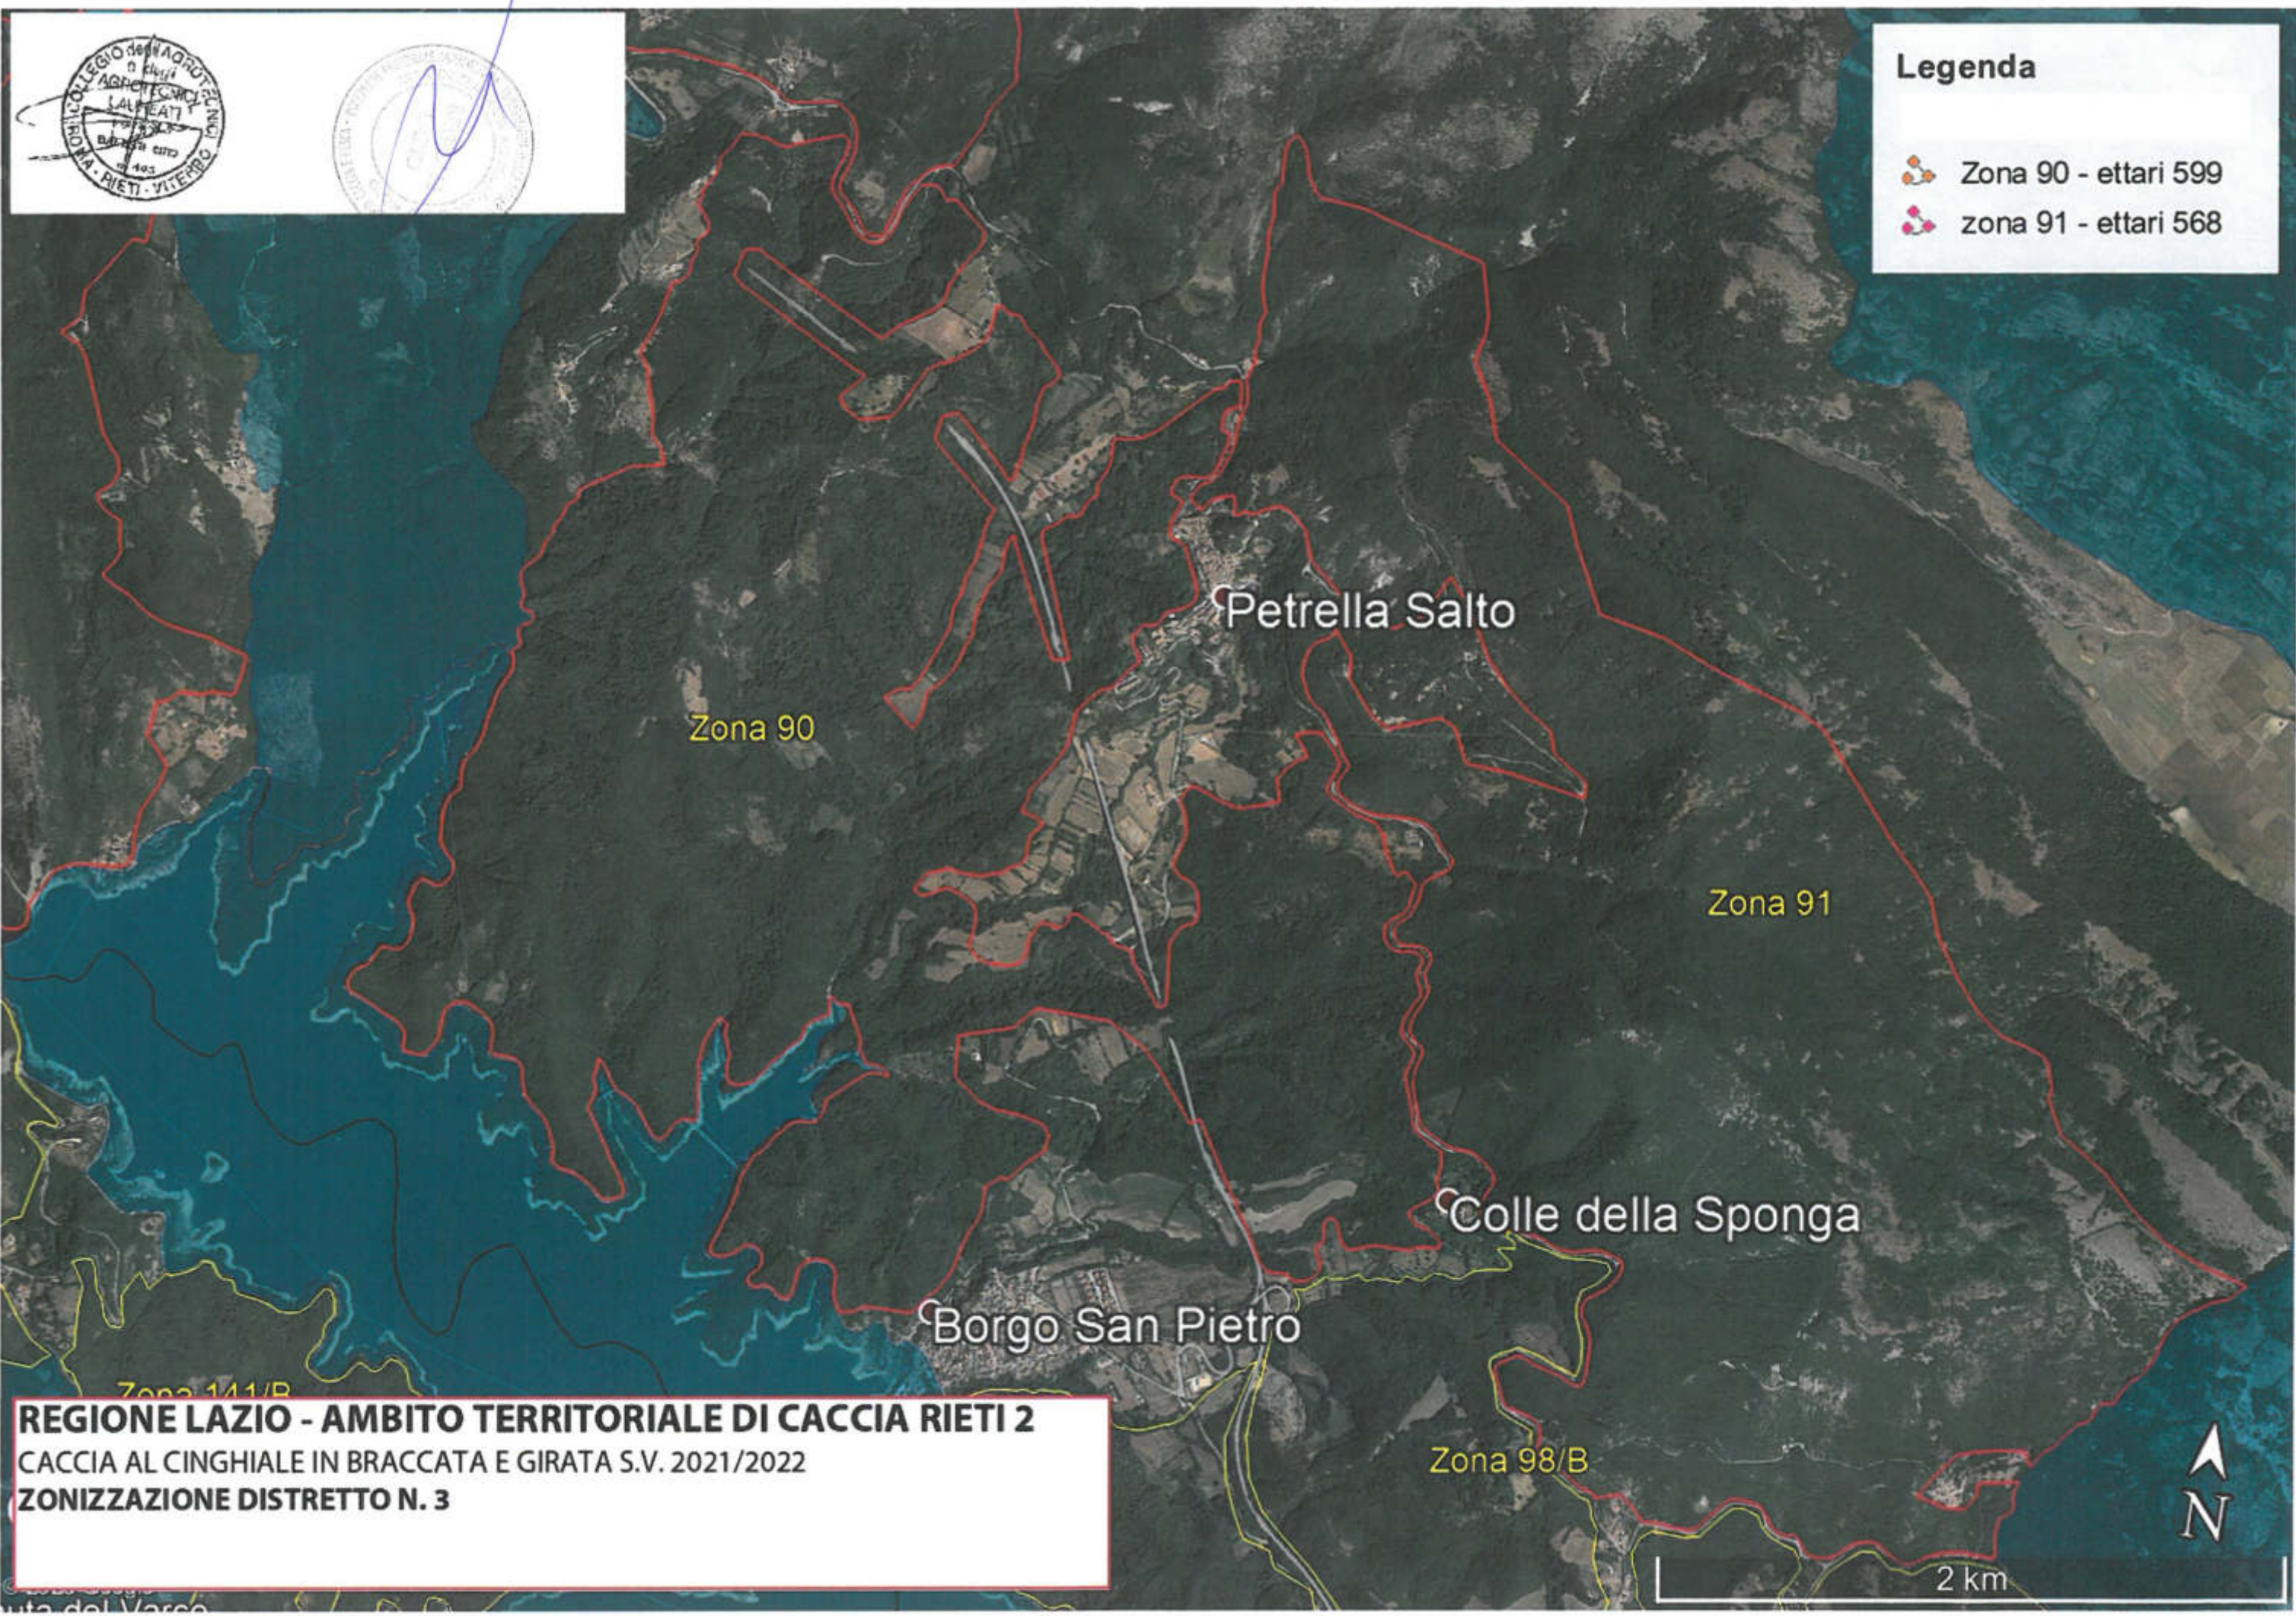

Legenda

-  Zona 90 - ettari 599
-  zona 91 - ettari 568

REGIONE LAZIO - AMBITO TERRITORIALE DI CACCIA RIETI 2
CACCIA AL CINGHIALE IN BRACCATA E GIRATA S.V. 2021/2022
ZONIZZAZIONE DISTRETTO N. 3