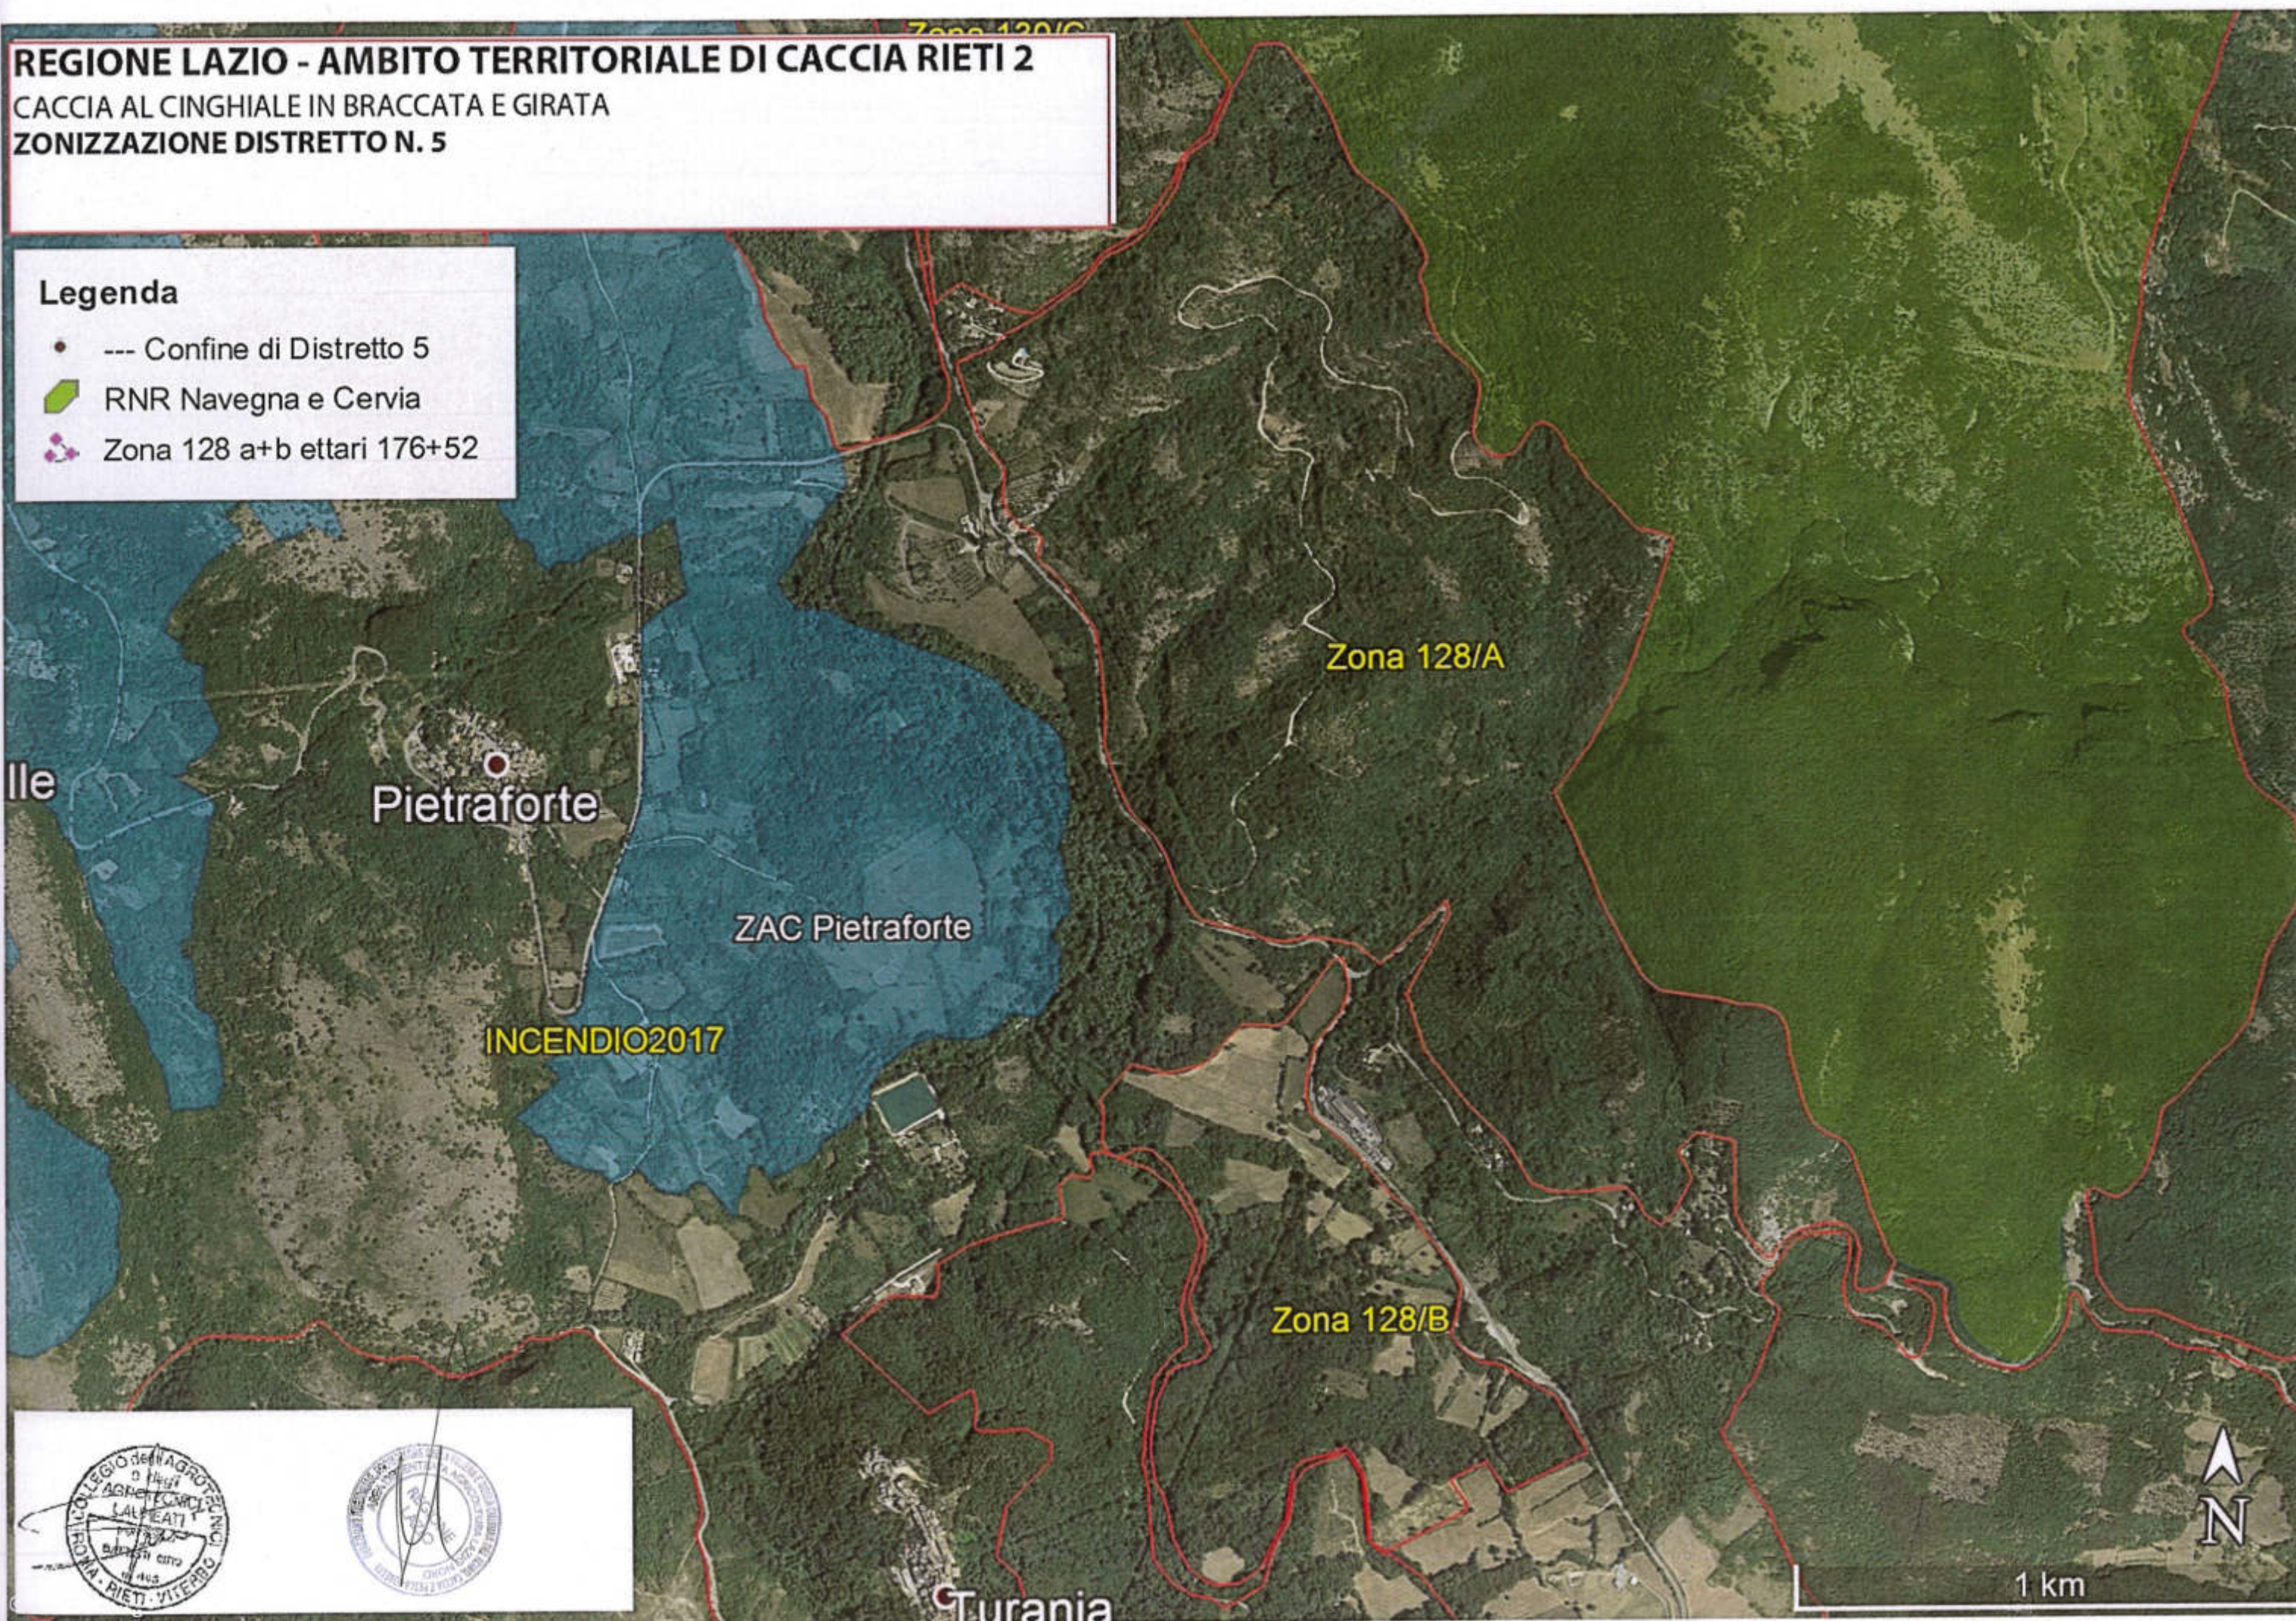

REGIONE LAZIO - AMBITO TERRITORIALE DI CACCIA RIETI 2

CACCIA AL CINGHIALE IN BRACCATA E GIRATA
ZONIZZAZIONE DISTRETTO N. 5

Legenda

- --- Confine di Distretto 5
- RNR Navegna e Cervia
- Zona 128 a+b ettari 176+52

Turania

1 km