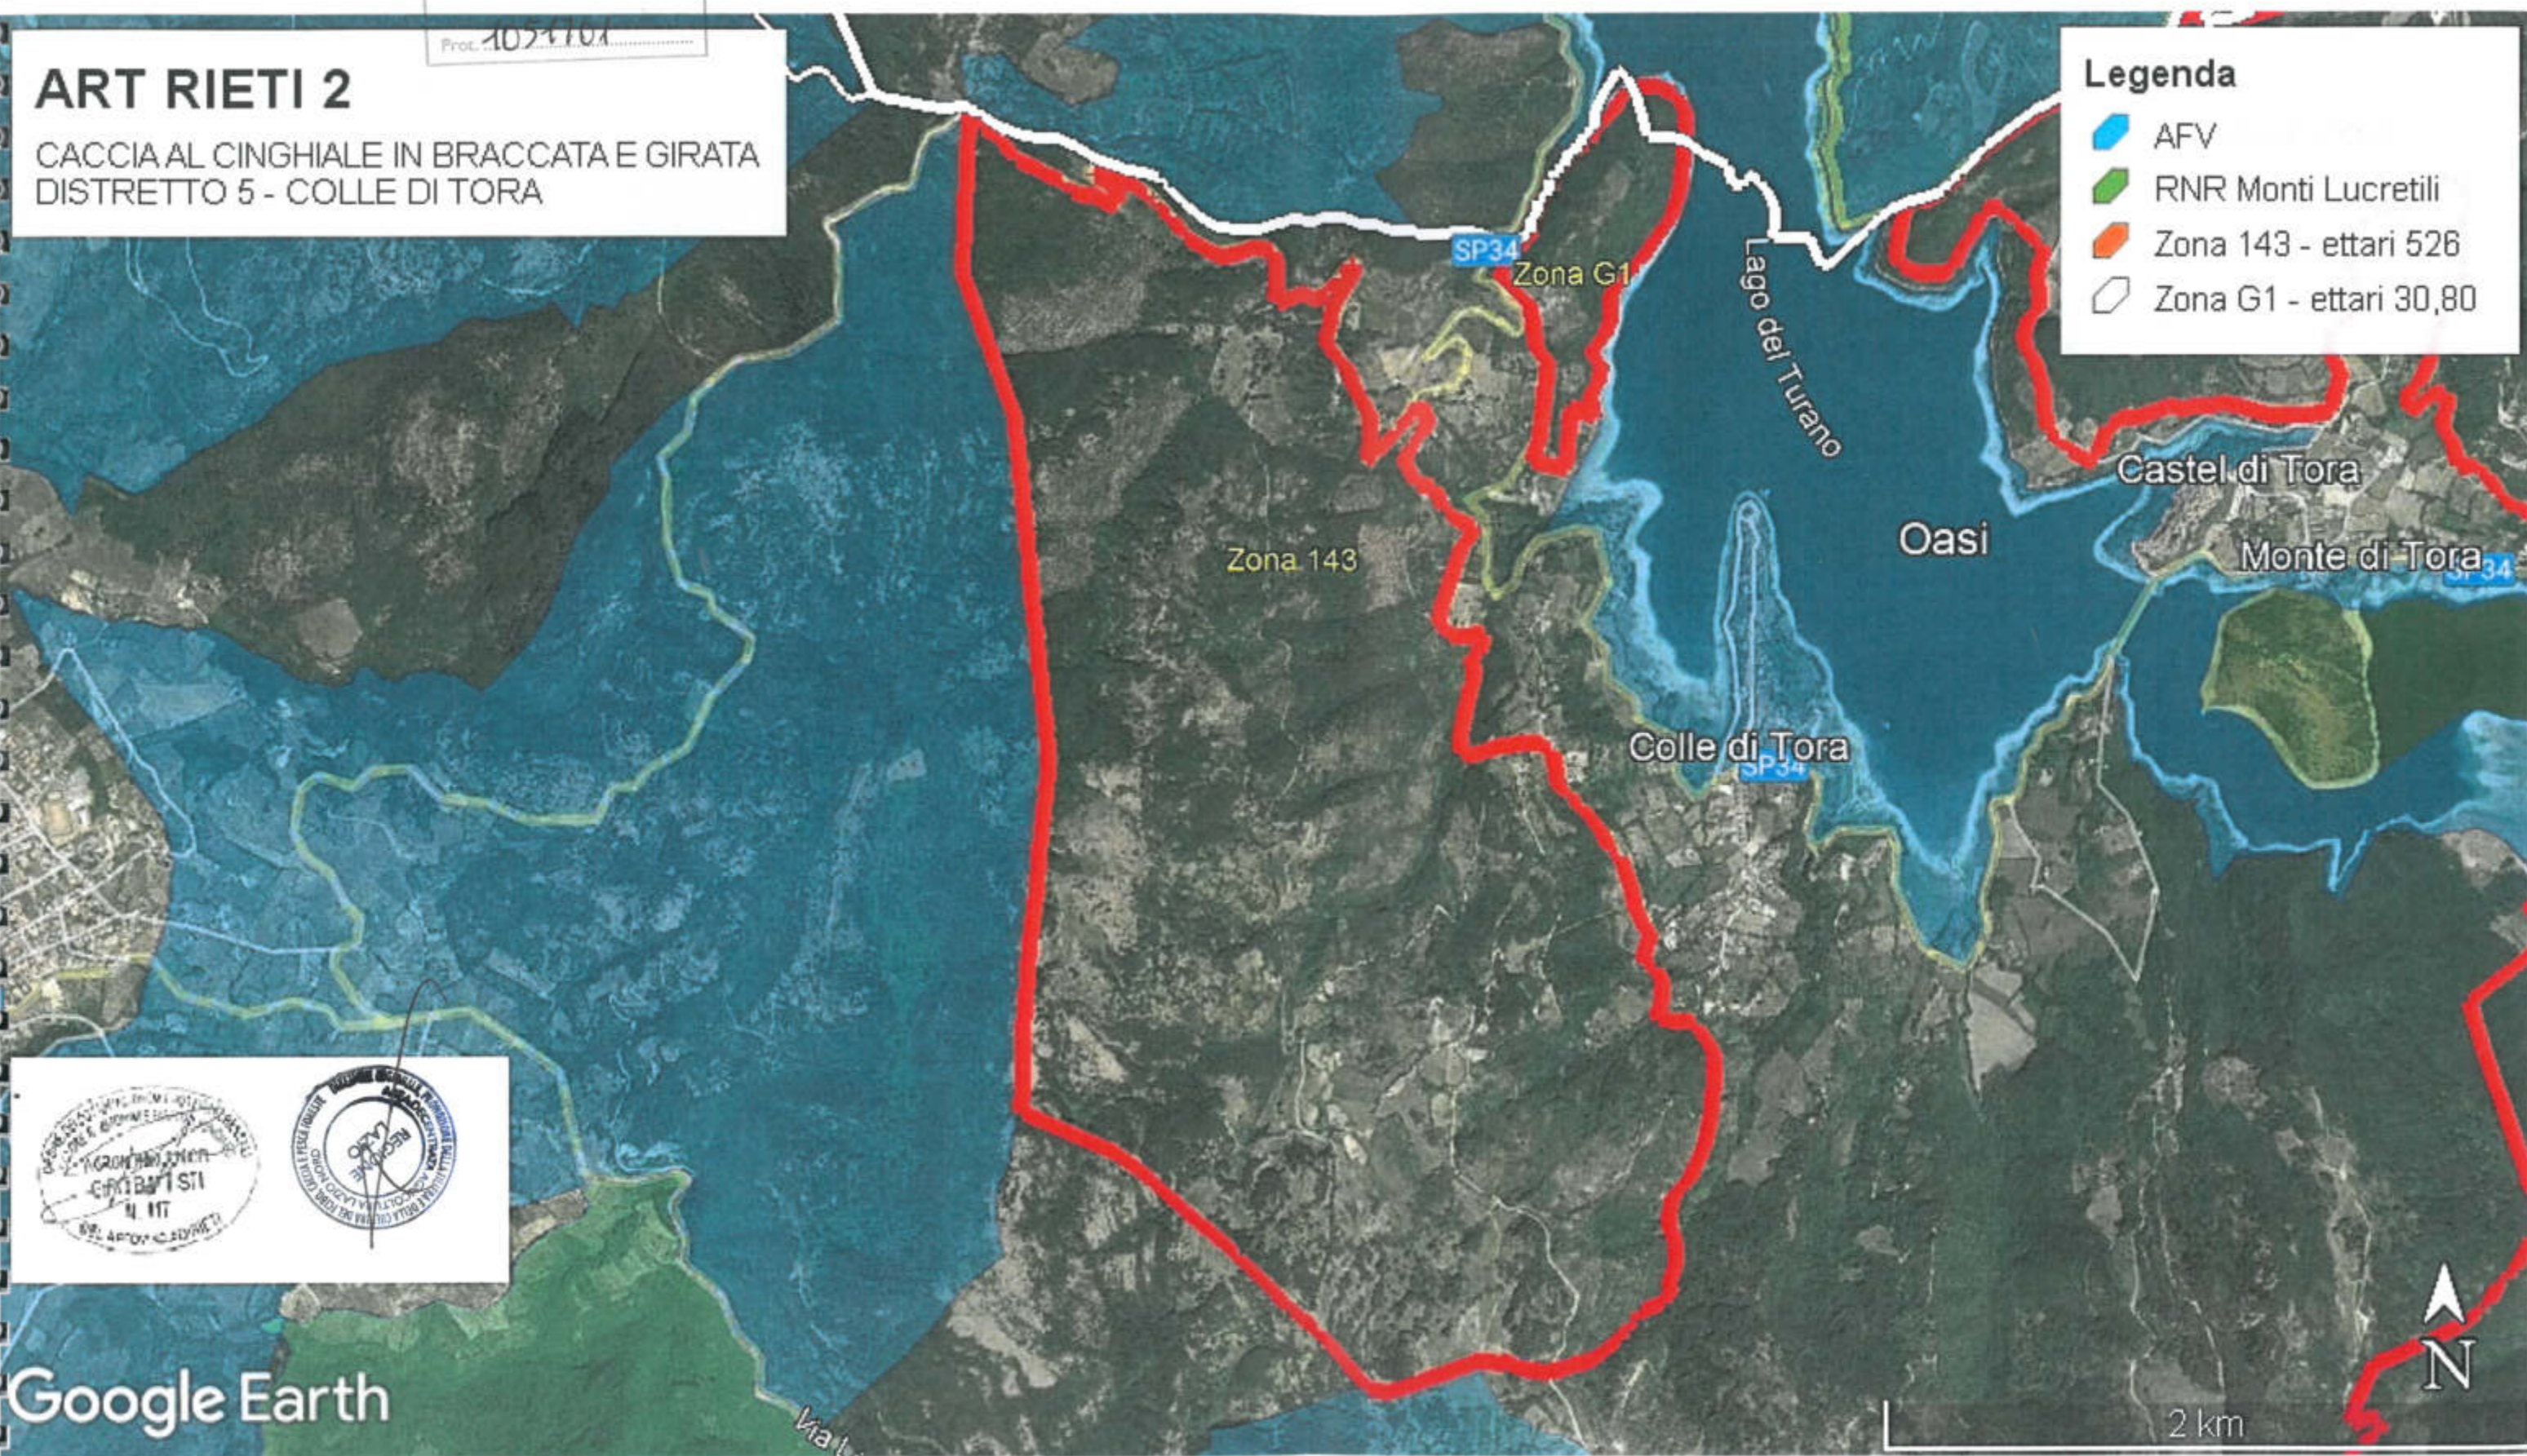

REGIONE LAZIO
AREA DIFESA NATURA
25 SET. 2023
Prot. 4054701

ART RIETI 2

CACCIA AL CINGHIALE IN BRACCATA E GIRATA
DISTRETTO 5 - COLLE DI TORA

Legenda

- AFV
- RNR Monti Lucretili
- Zona 143 - ettari 526
- Zona G1 - ettari 30,80

Google Earth

2 km