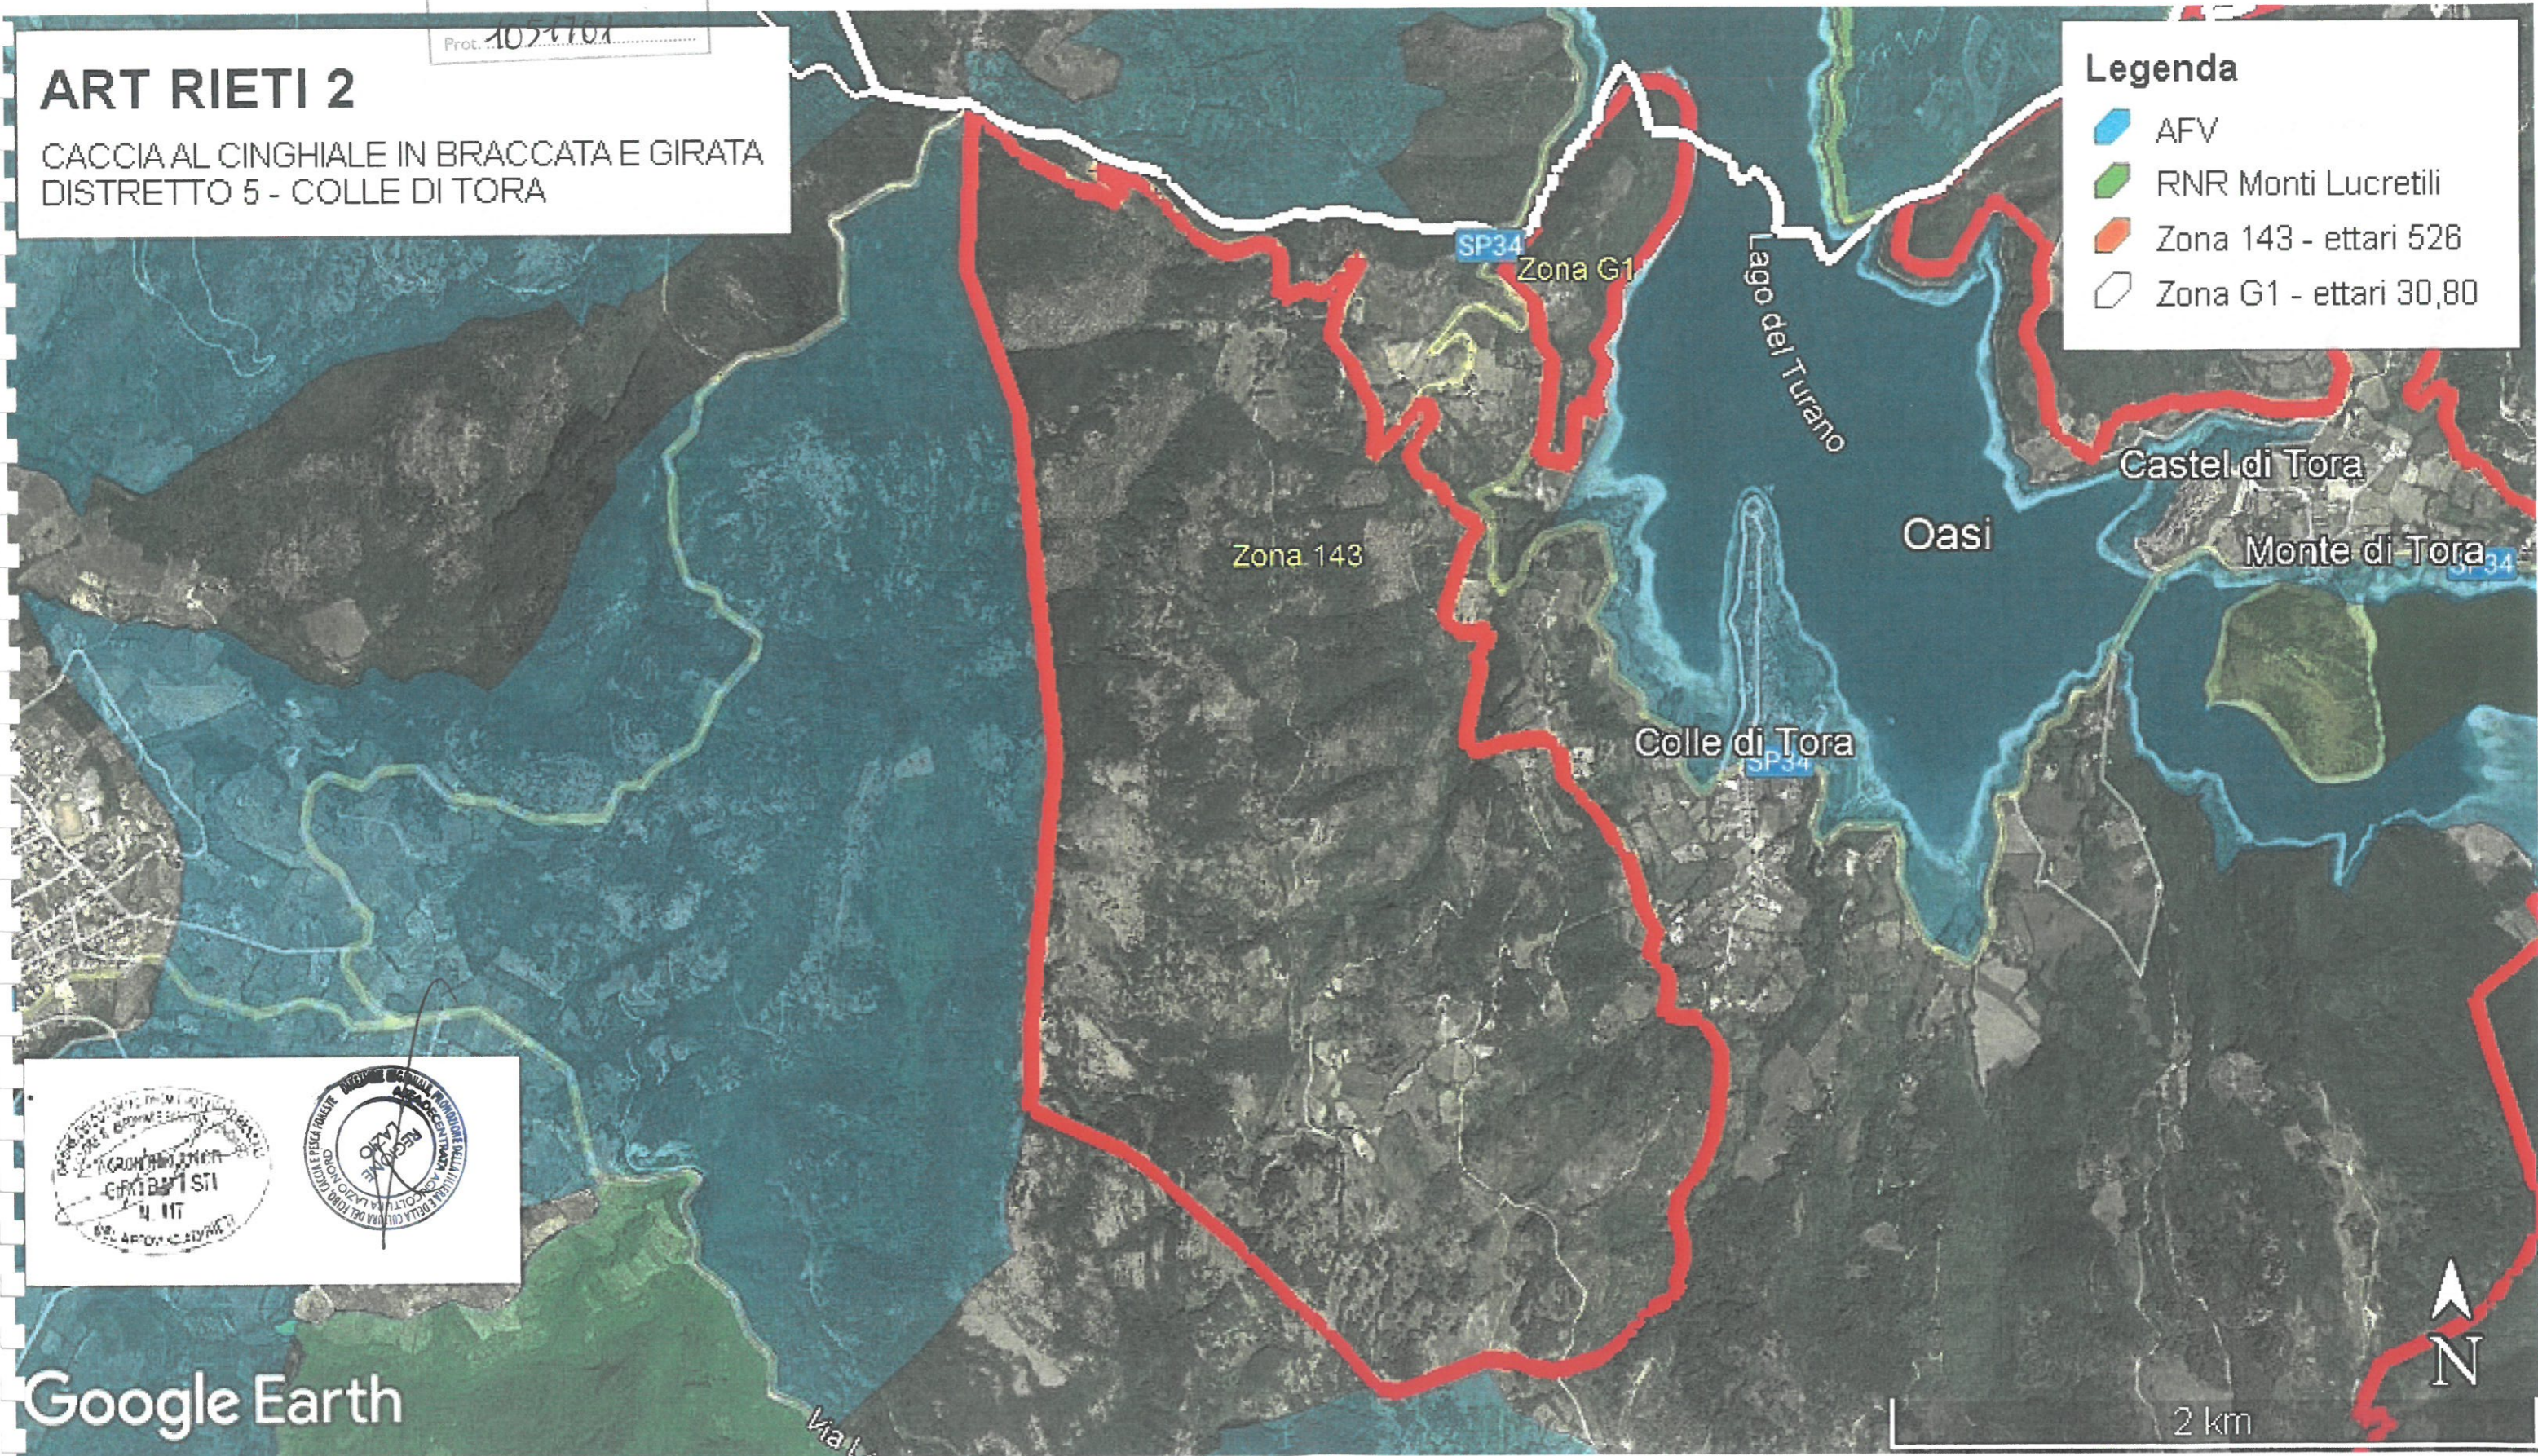

25 SET. 2023

Prot. 1024701

ART RIETI 2

CACCIA AL CINGHIALE IN BRACCATA E GIRATA
DISTRETTO 5 - COLLE DI TORA

Legenda

- AFV
- RNR Monti Lucretili
- Zona 143 - ettari 526
- Zona G1 - ettari 30,80

Google Earth

2 km