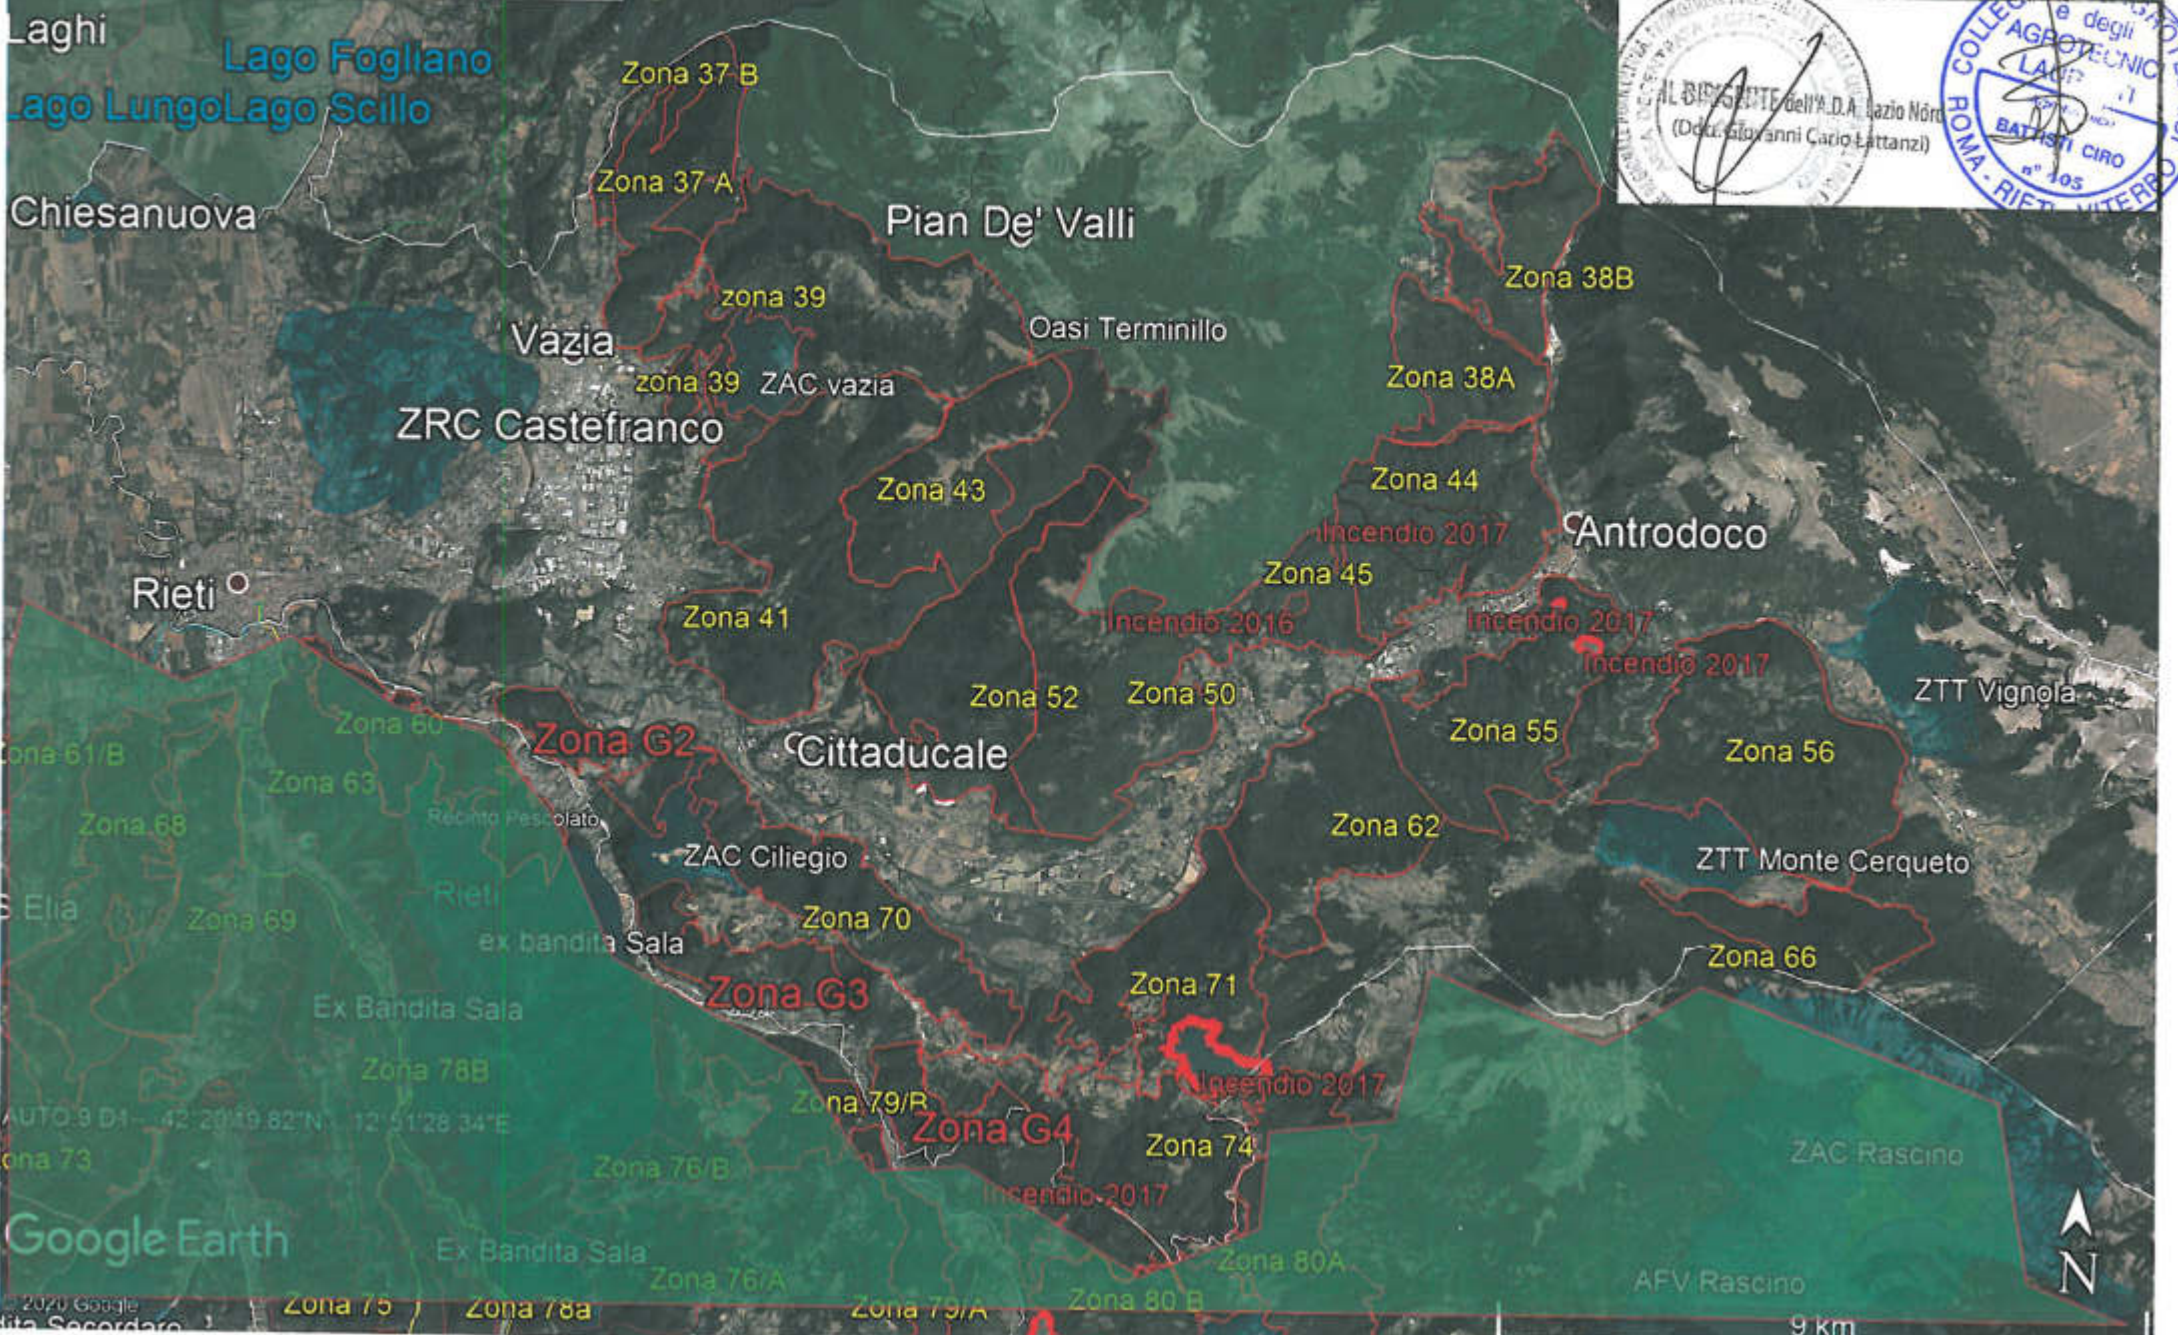

REGIONE LAZIO- ATCRI2

Quadro di unione di Zone DISTRETTO 2
S.V. 2020/2021

Legenda

CONFINE DI DISTRETTO

Google Earth

© 2020 Google
Mappa Secondaria