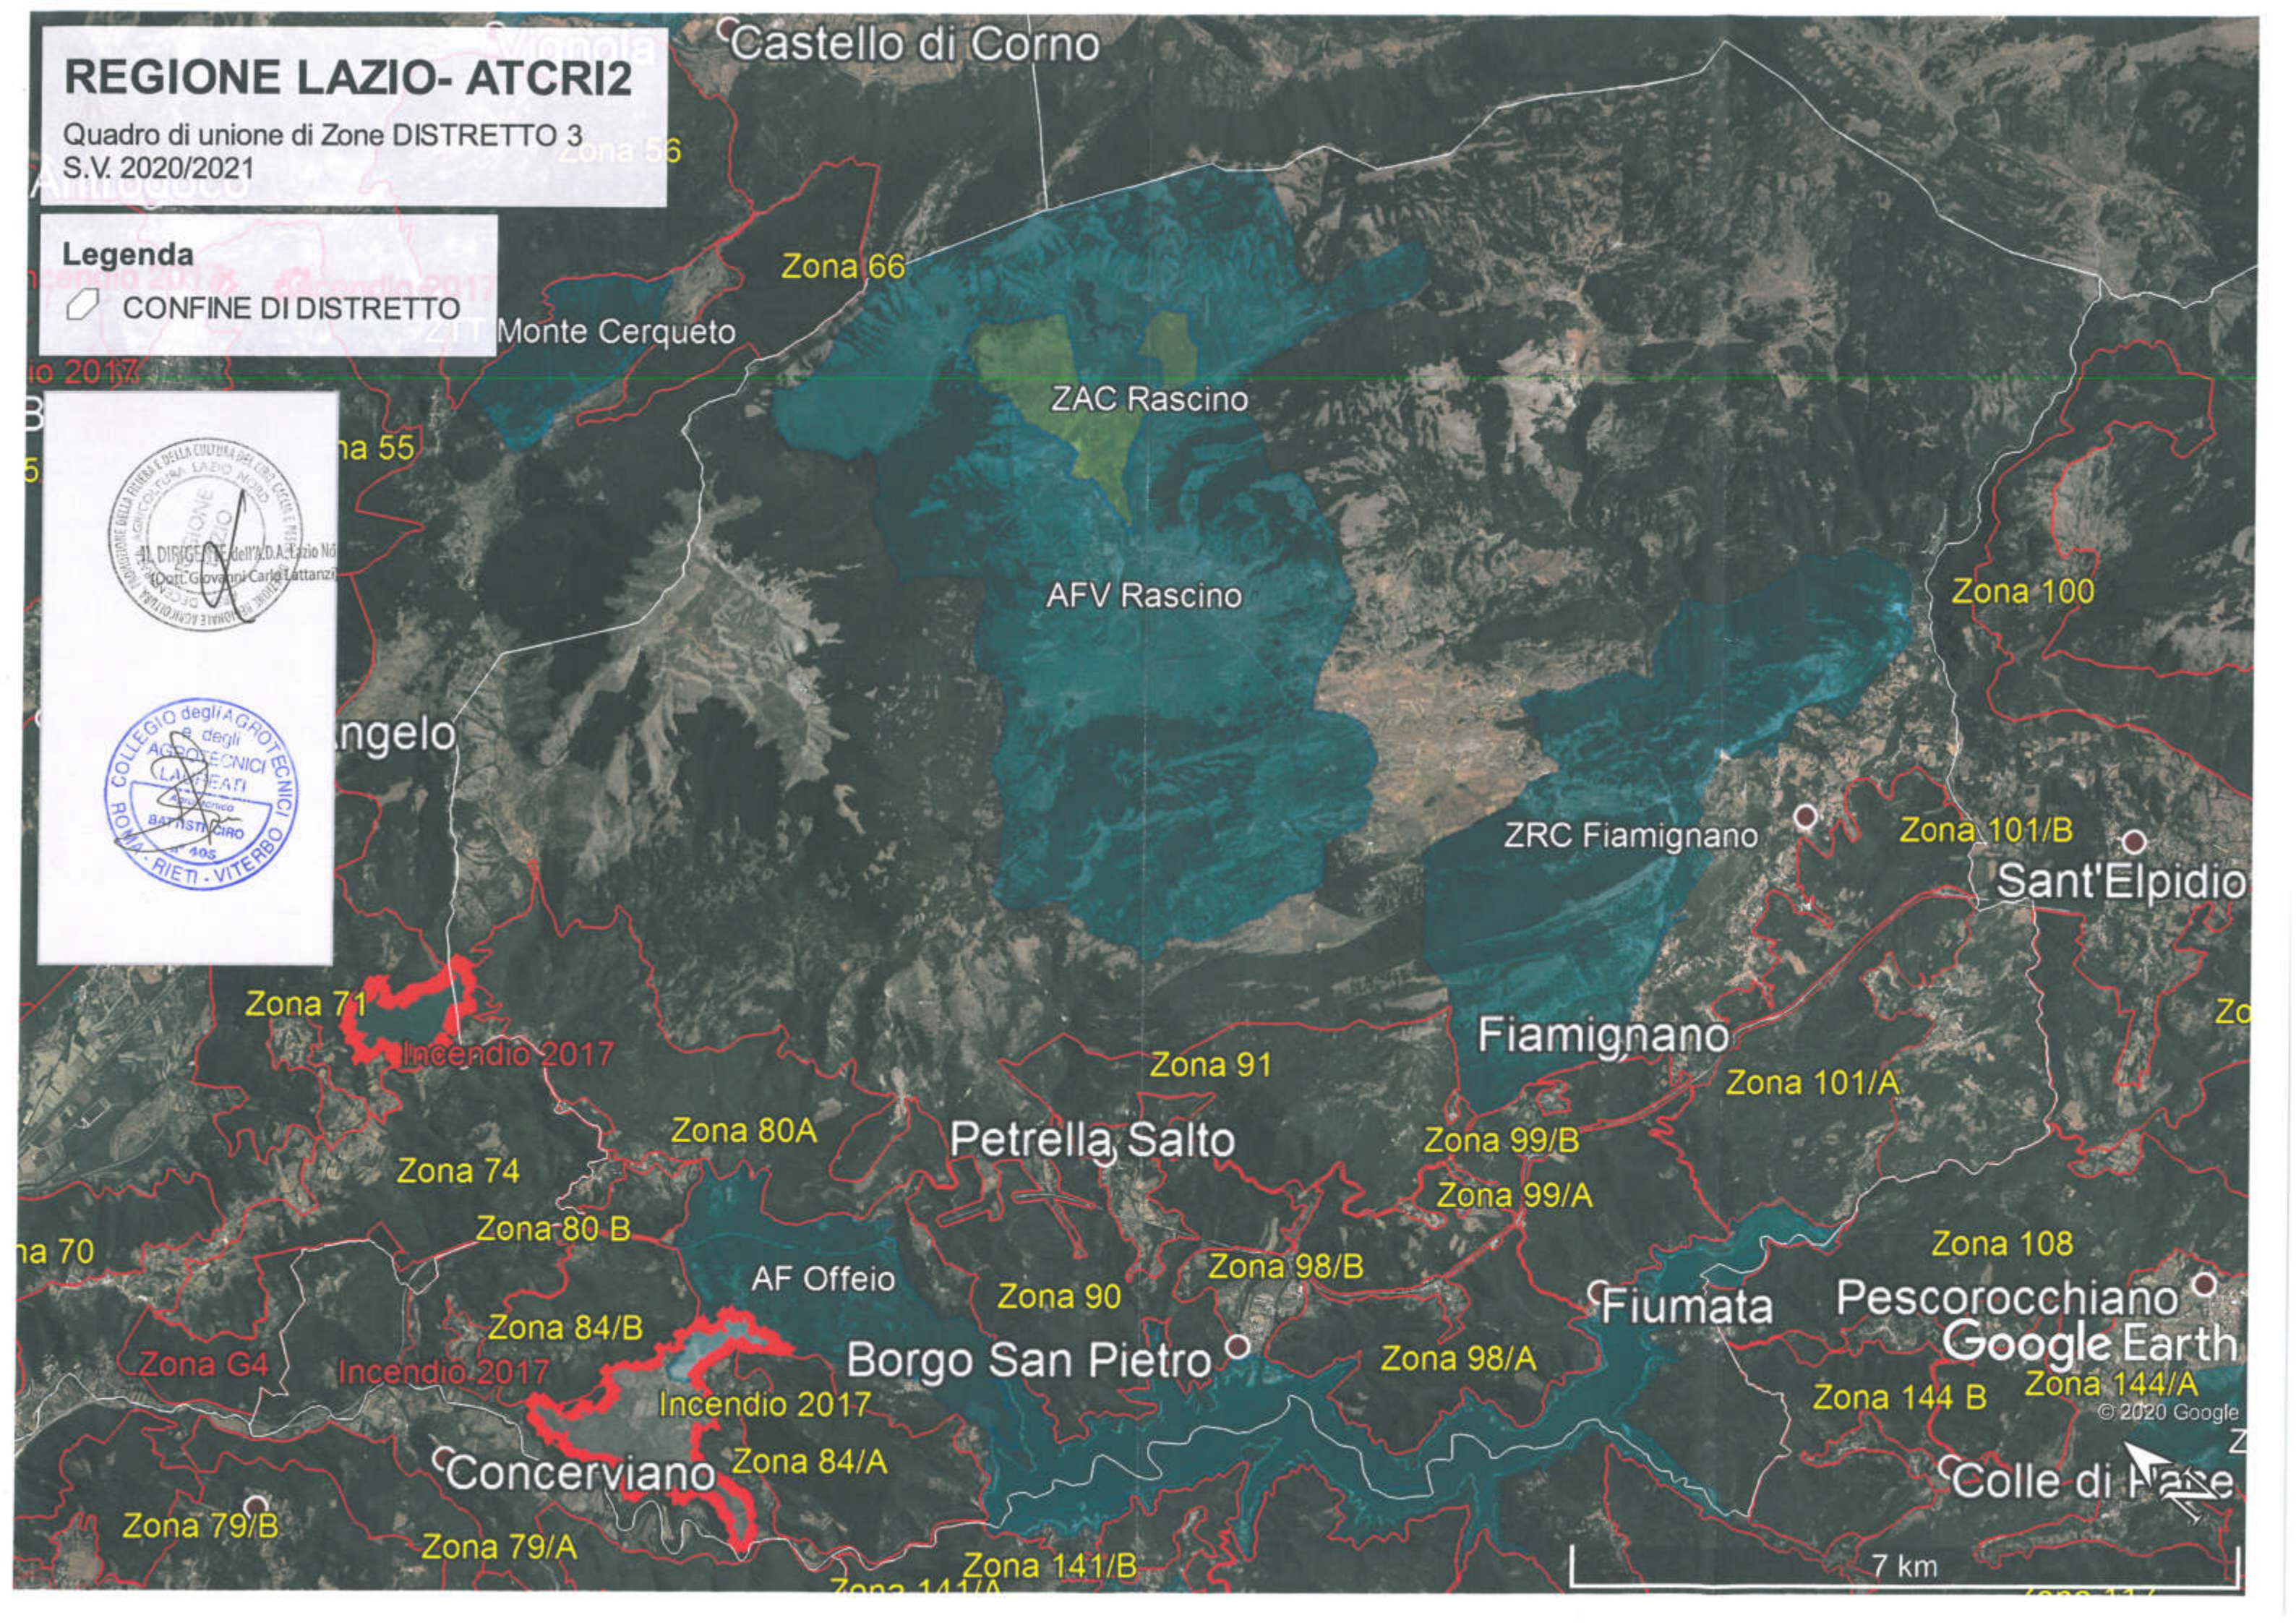

REGIONE LAZIO- ATCRI2

Quadro di unione di Zone DISTRETTO 3
S.V. 2020/2021

Legenda

CONFINE DI DISTRETTO

Google Earth
© 2020 Google

Colle di Fiasca

7 km