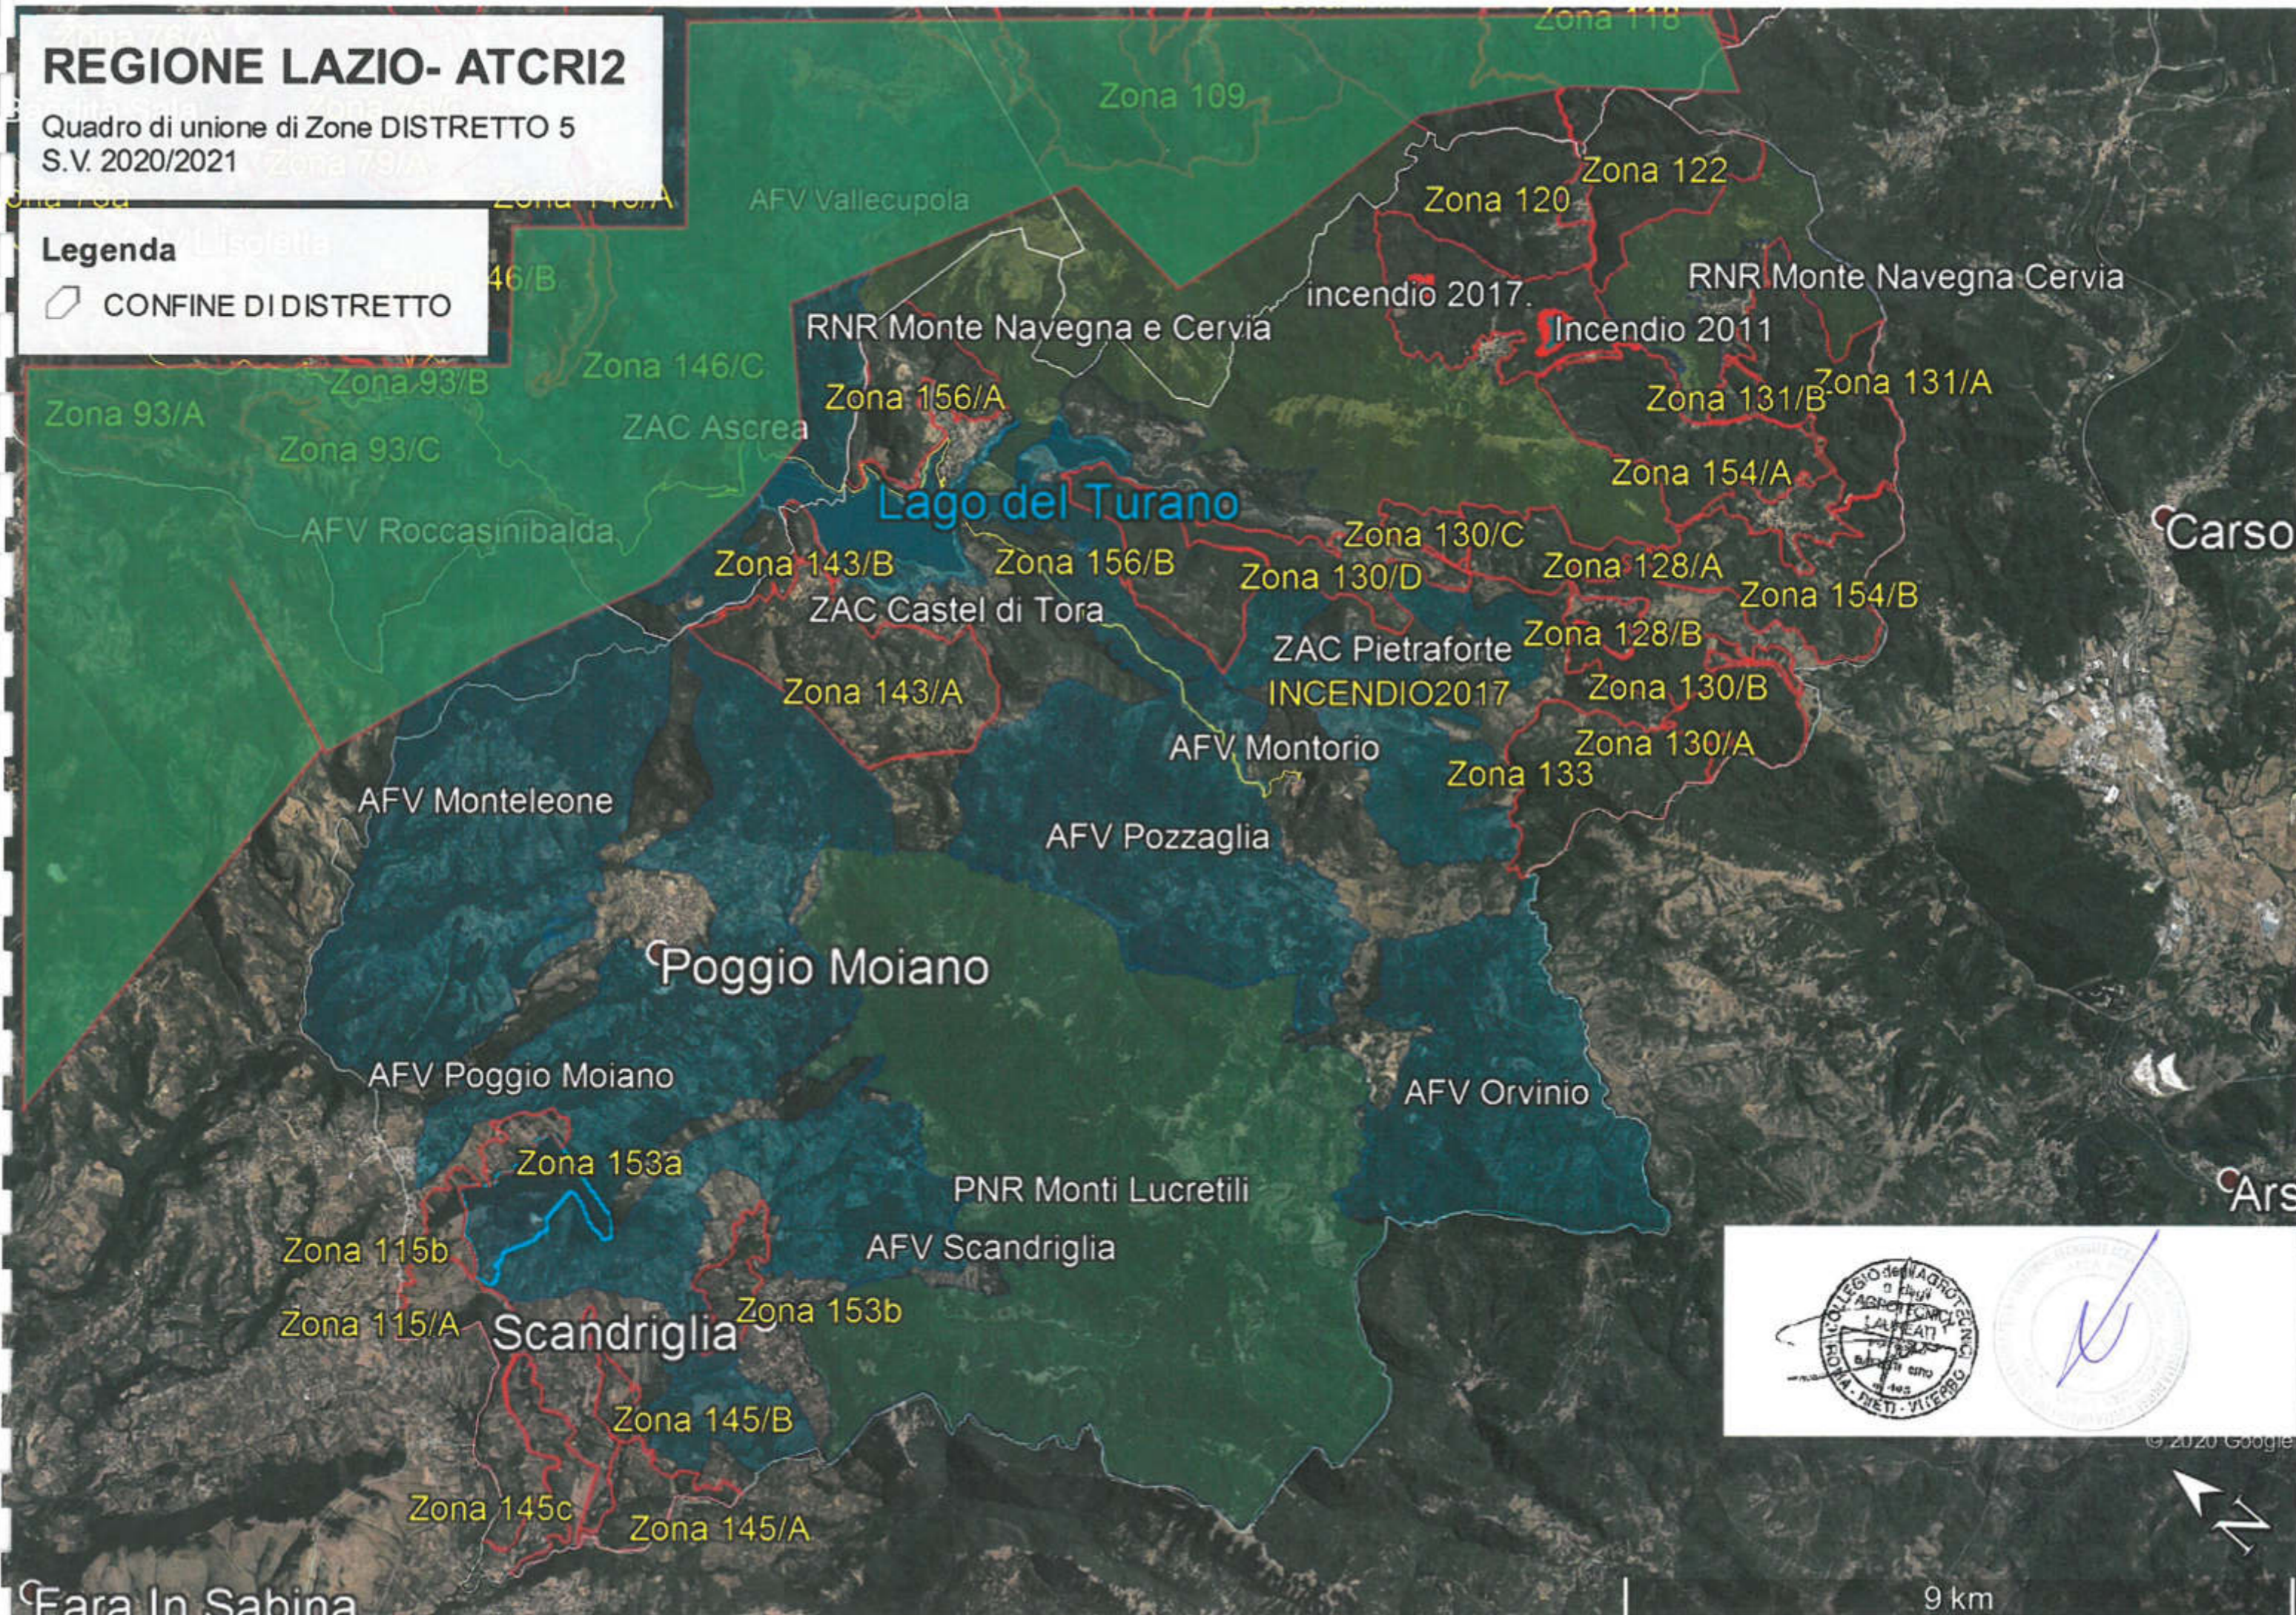

REGIONE LAZIO- ATCRI2

Quadro di unione di Zone DISTRETTO 5
S.V. 2020/2021

Legenda

CONFINE DI DISTRETTO

© 2020 Google

9 km

Fara In Sabina