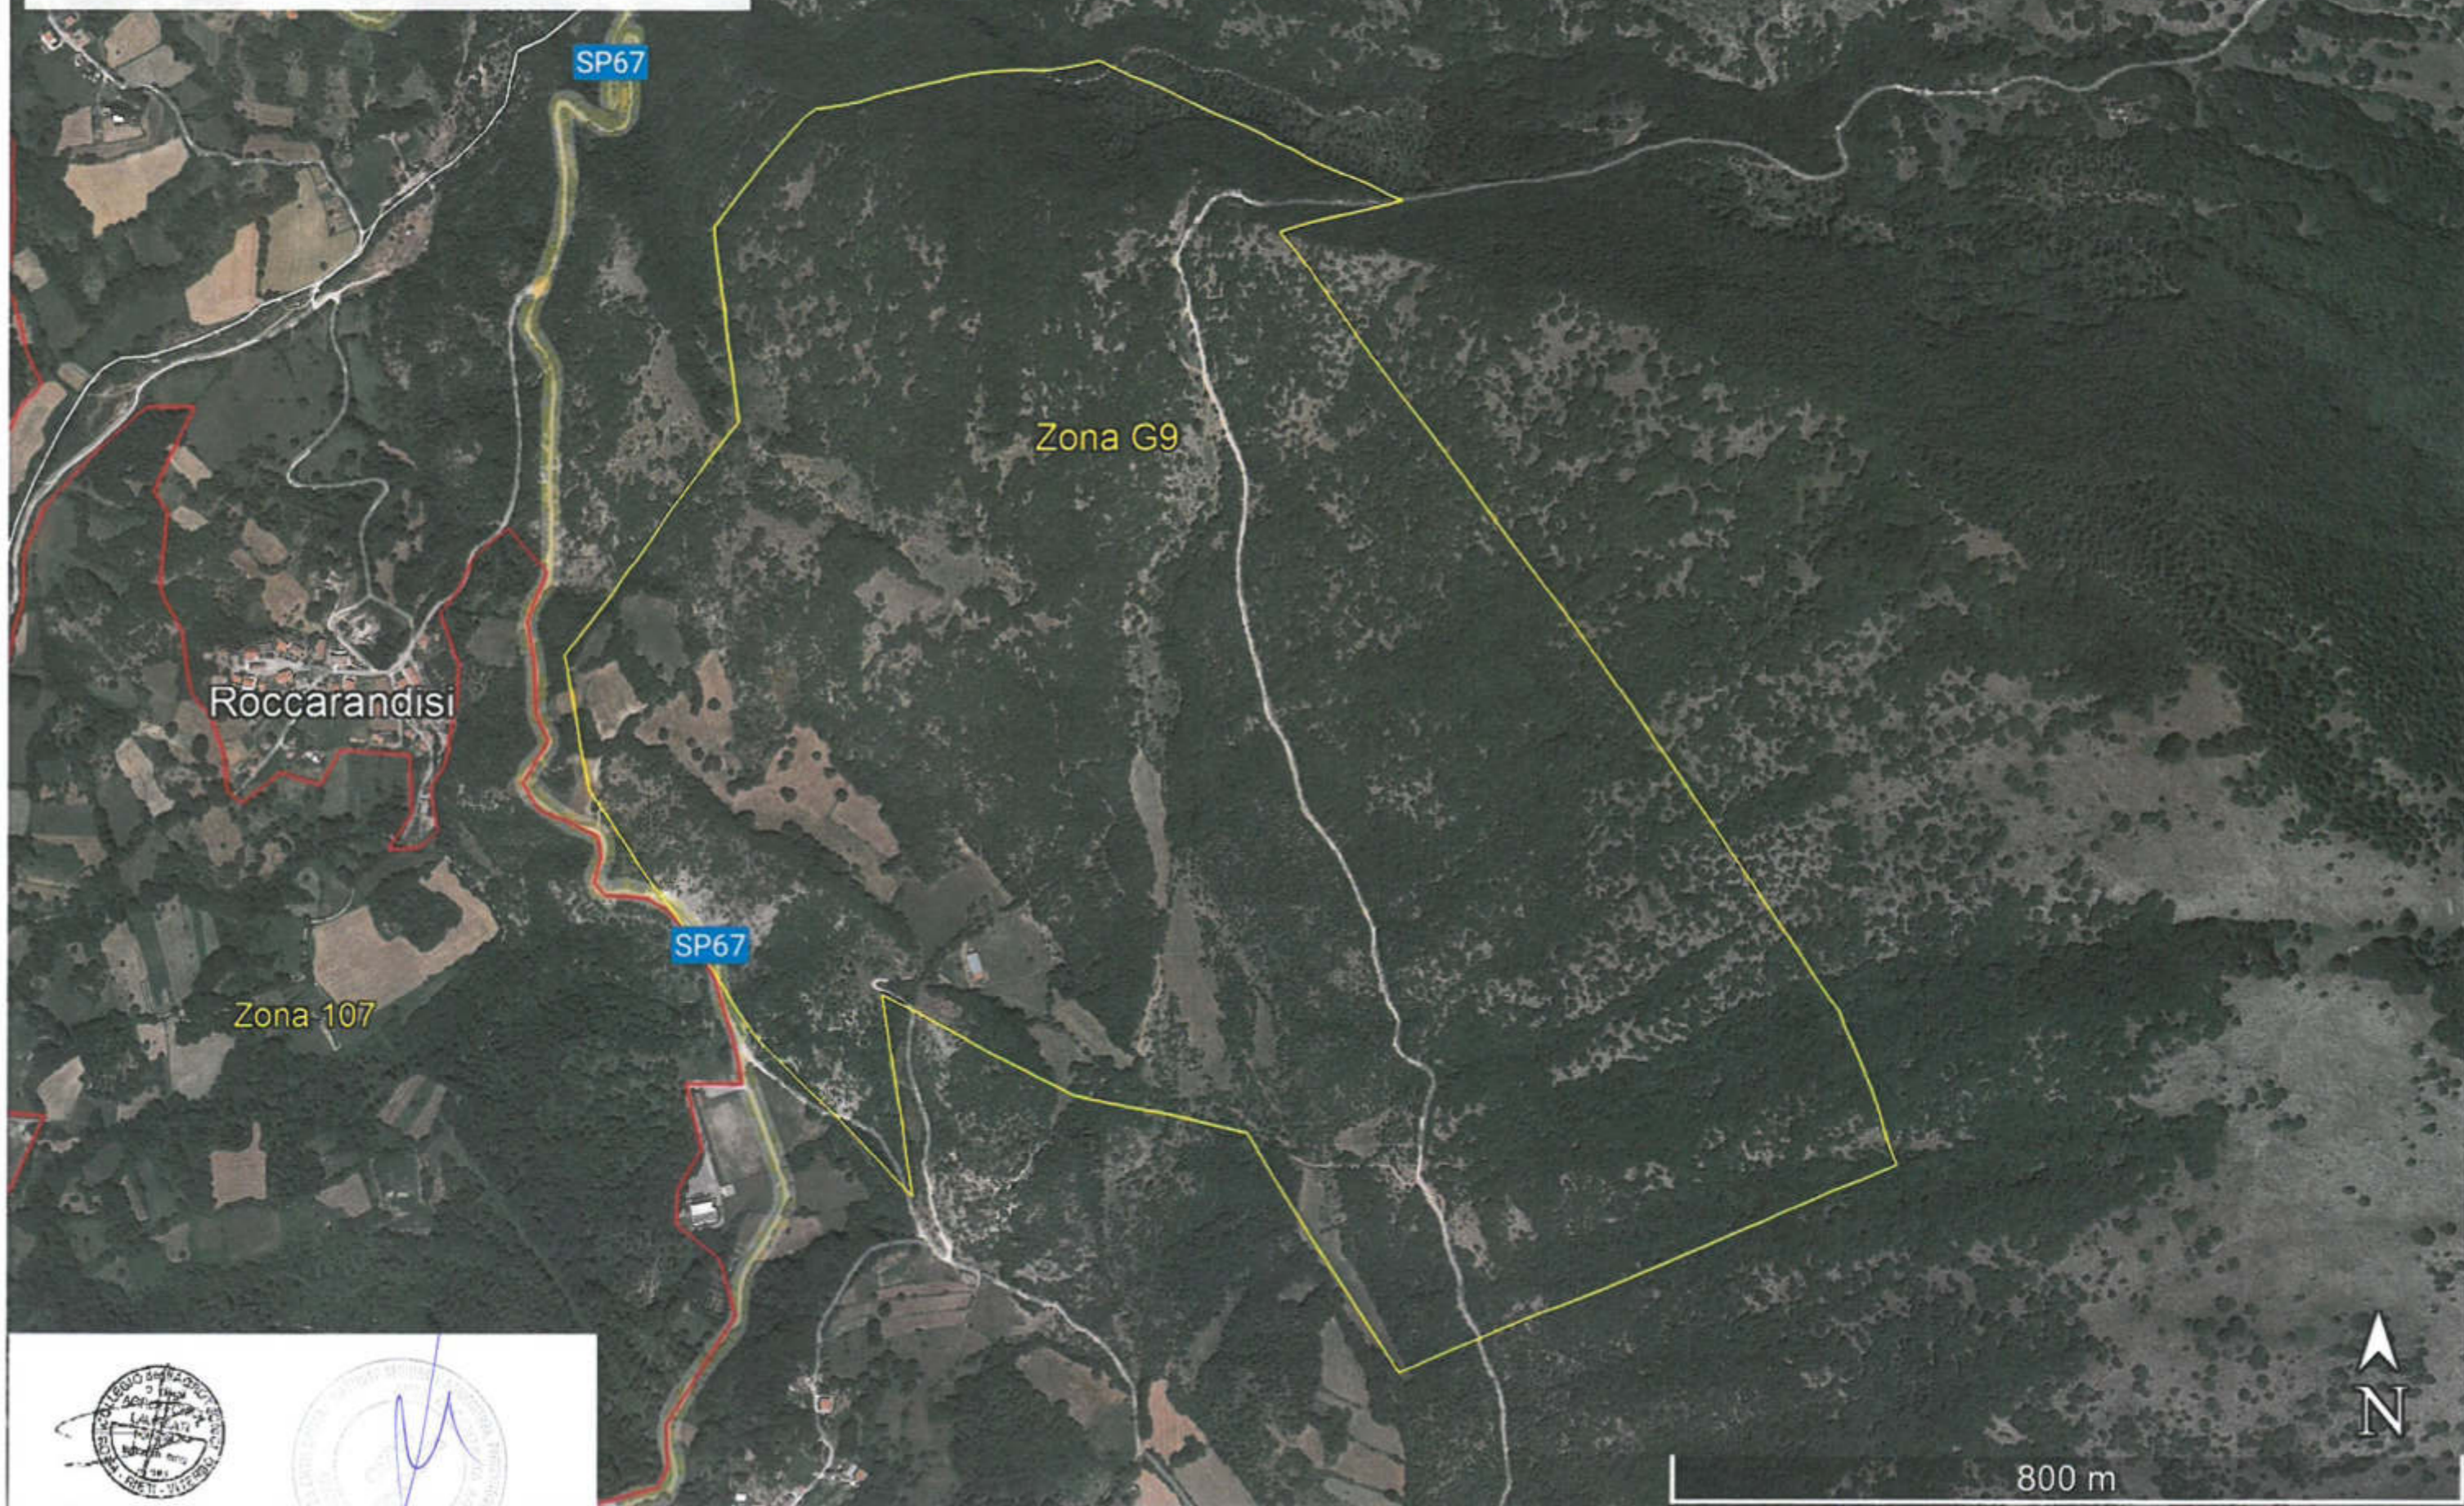

REGIONE LAZIO - ATCRI2

CACCIA AL CINGHIALE IN GIRATA
ZONIZZAZIONE DISTRETTO 4

Legenda

● zona G9 - HA 153

800 m