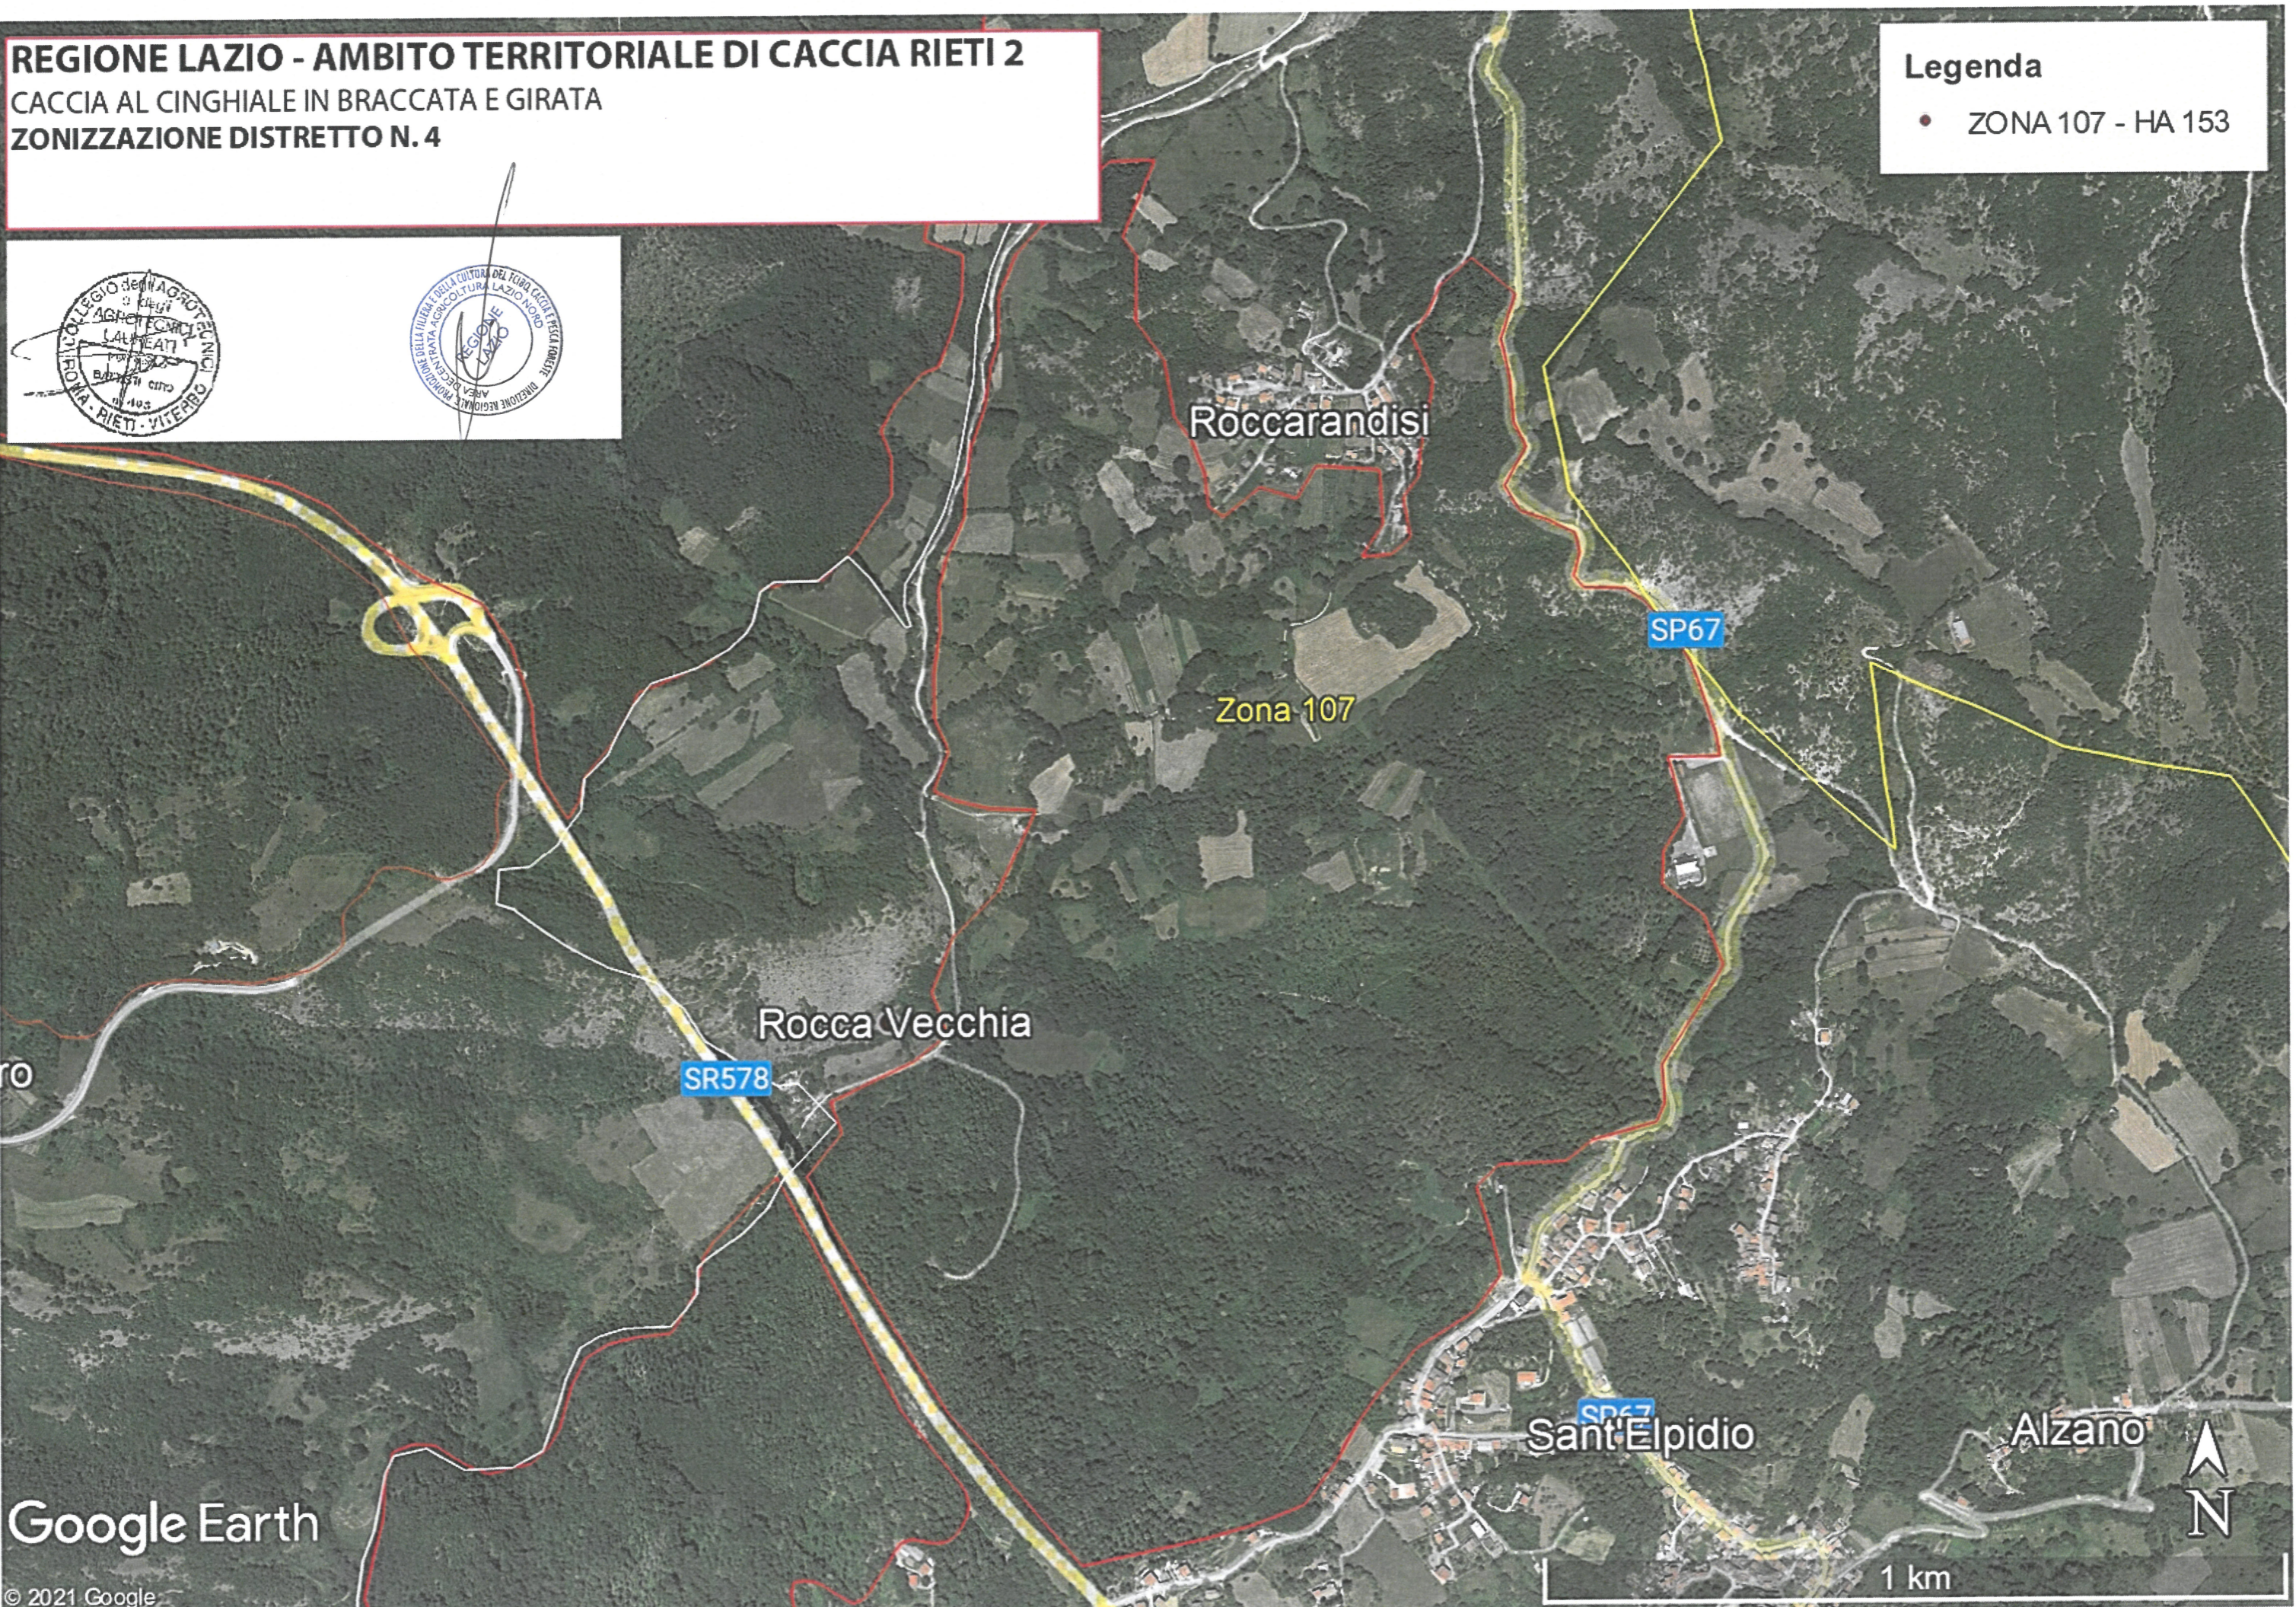

REGIONE LAZIO - AMBITO TERRITORIALE DI CACCIA RIETI 2

CACCIA AL CINGHIALE IN BRACCATA E GIRATA

ZONIZZAZIONE DISTRETTO N. 4

Legenda

- ZONA 107 - HA 153

Google Earth

© 2021 Google