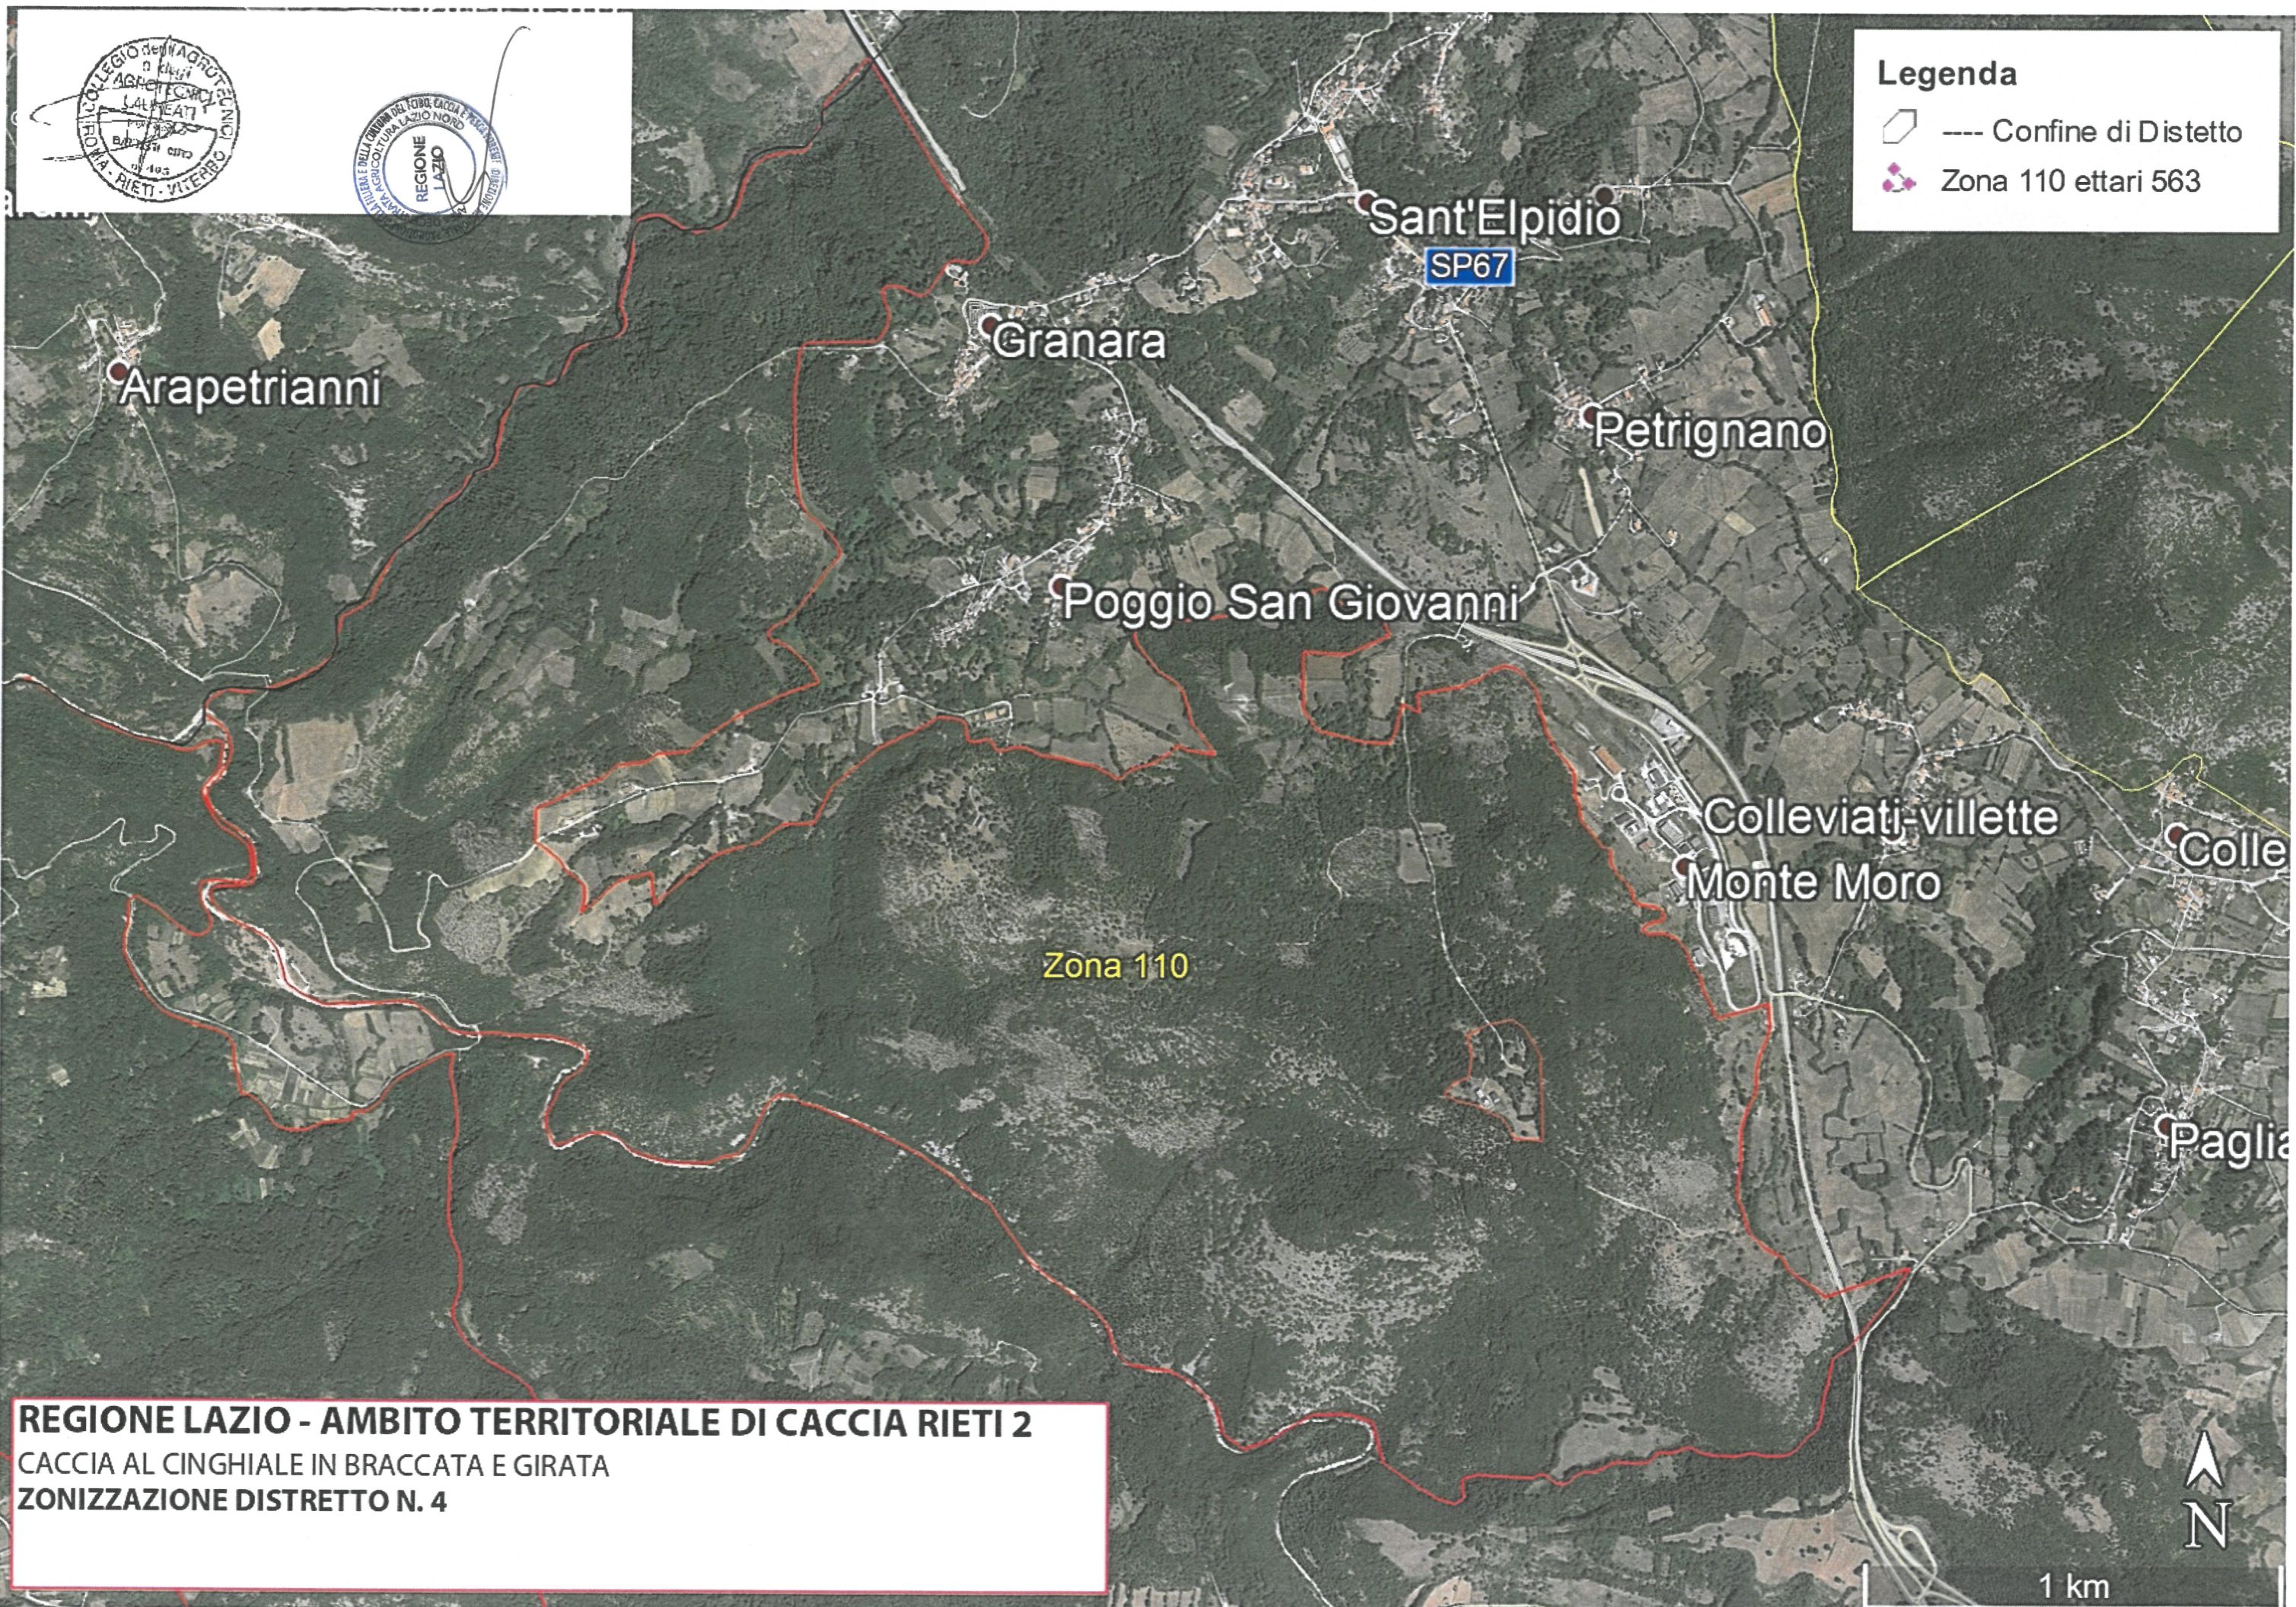

Legenda

- Confine di Distretto
- Zona 110 ettari 563

REGIONE LAZIO - AMBITO TERRITORIALE DI CACCIA RIETI 2
CACCIA AL CINGHIALE IN BRACCATA E GIRATA
ZONIZZAZIONE DISTRETTO N. 4

1 km