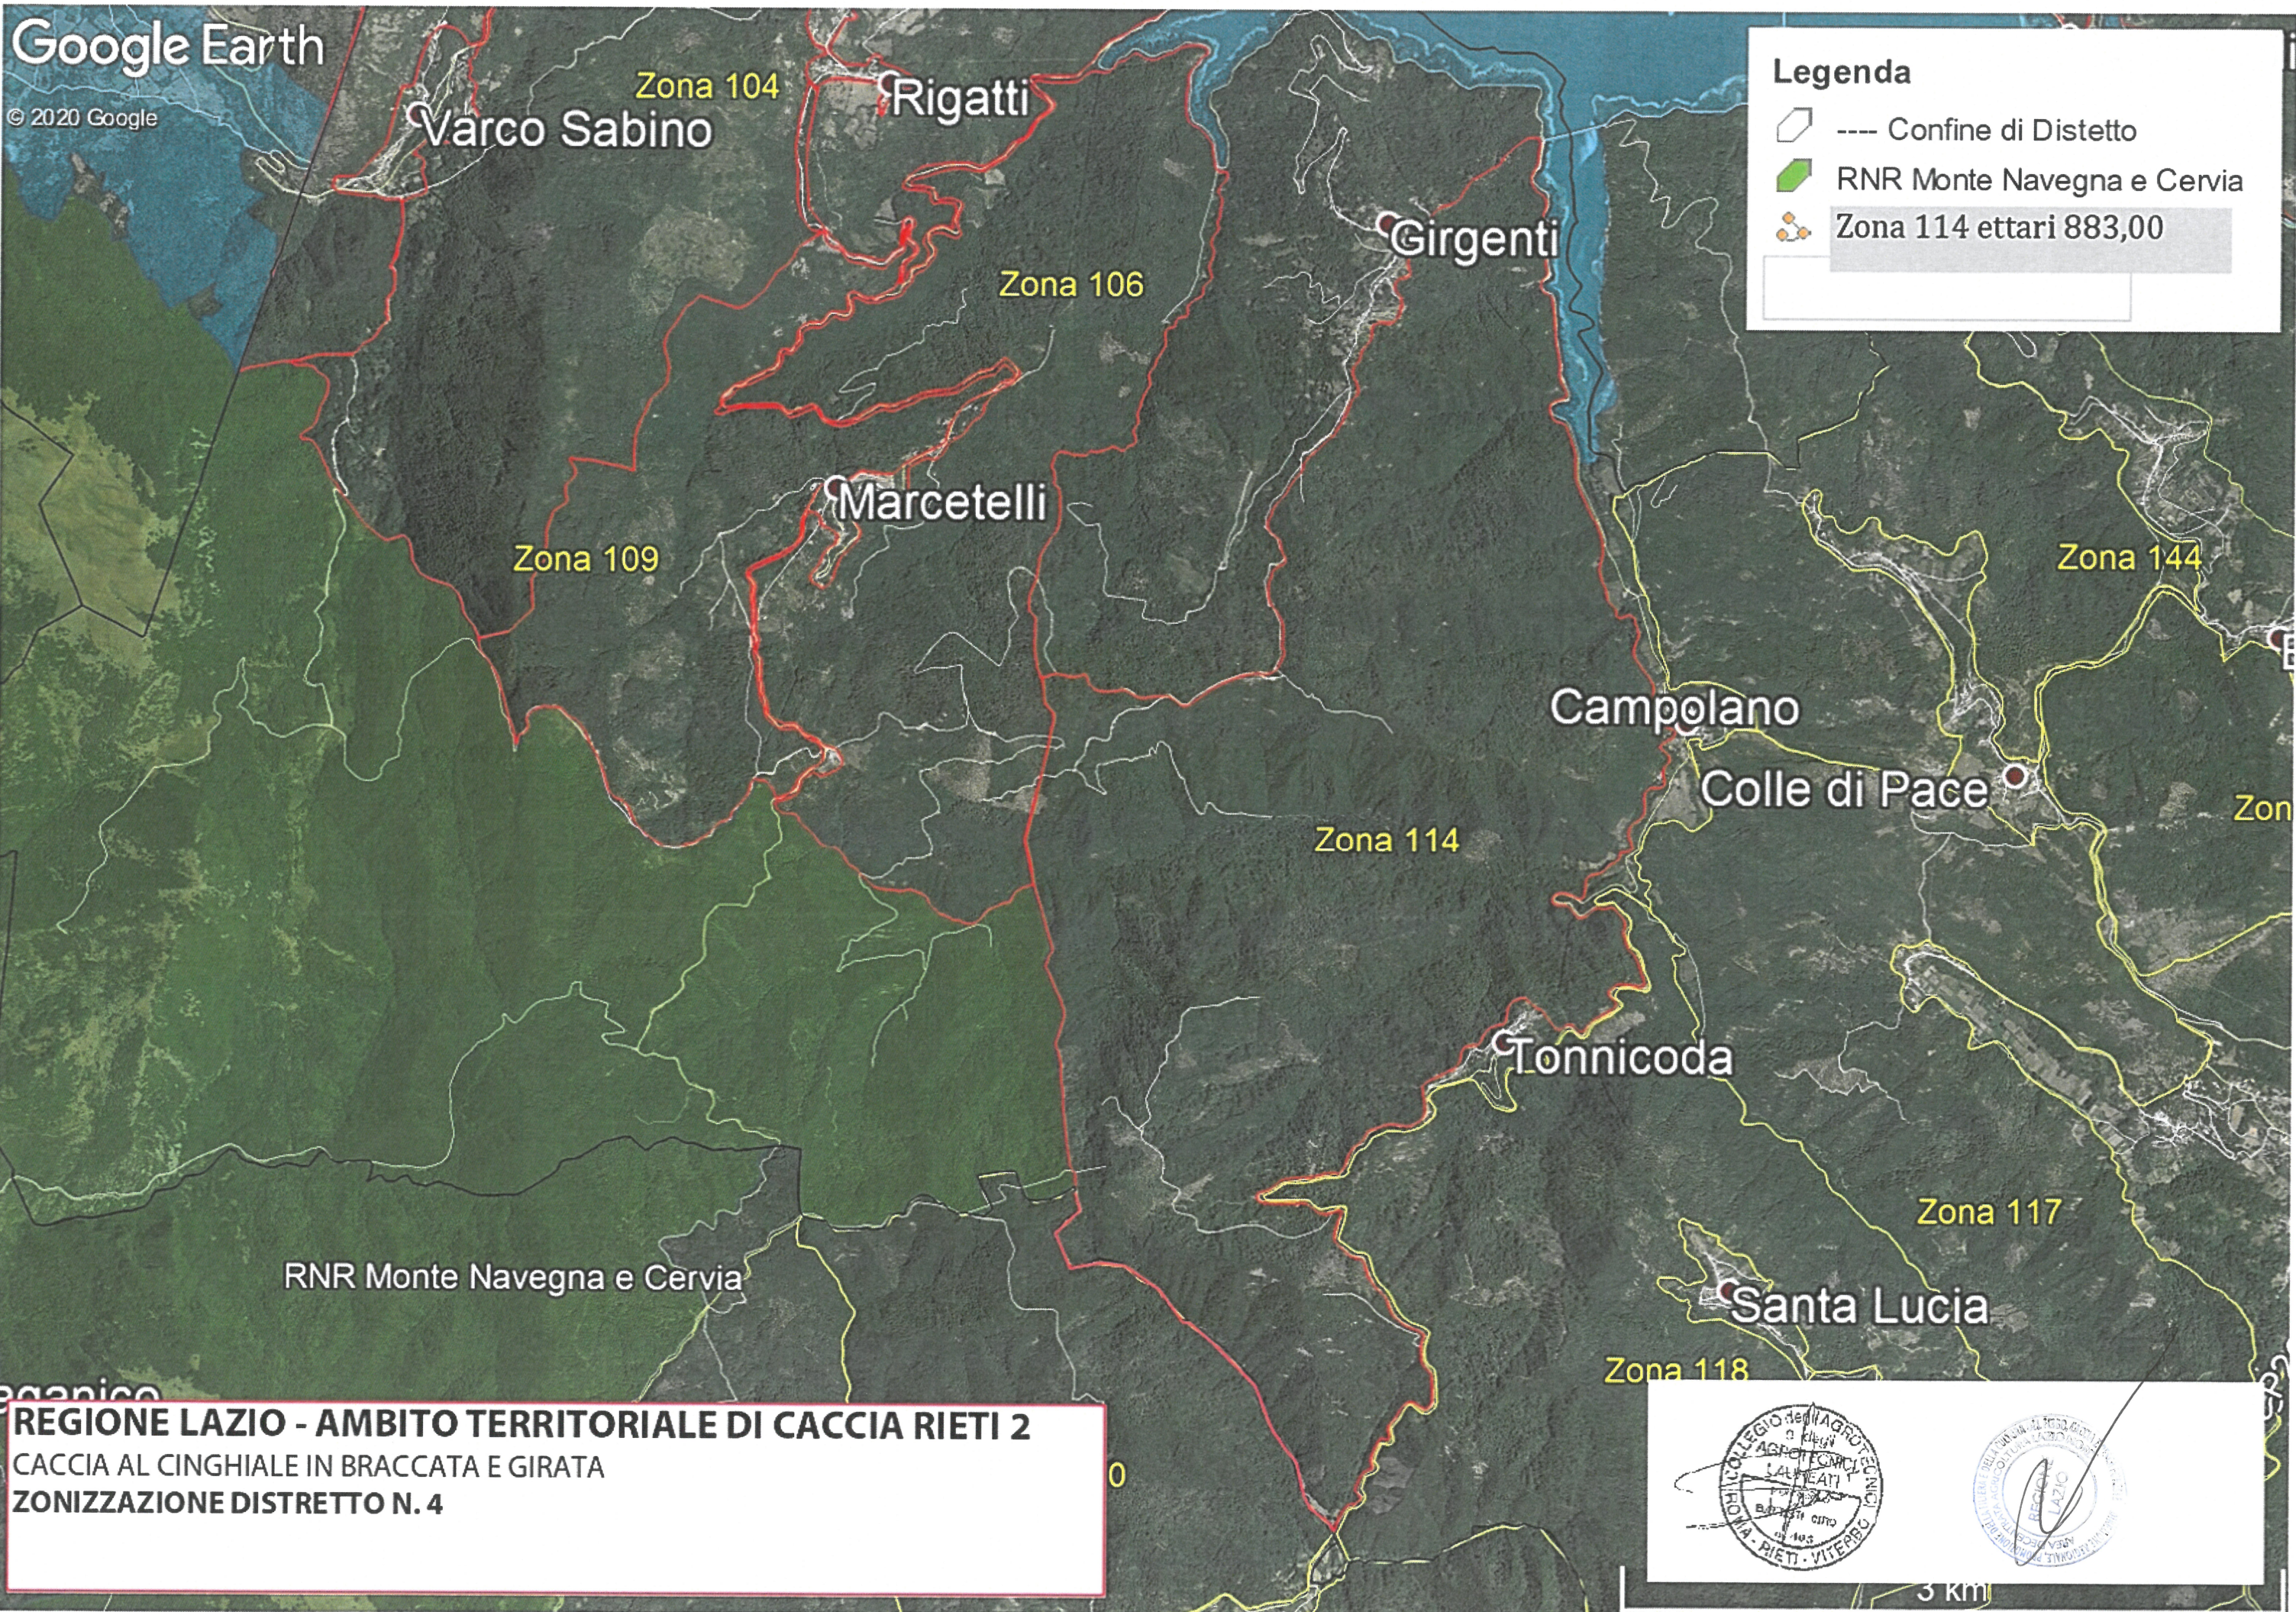

Legenda

-  --- Confine di Distretto
-  RNR Monte Navegna e Cervia
-  Zona 114 ettari 883,00

RNR Monte Navegna e Cervia

**REGIONE LAZIO - AMBITO TERRITORIALE DI CACCIA RIETI 2**  
 CACCIA AL CINGHIALE IN BRACCATA E GIRATA  
 ZONIZZAZIONE DISTRETTO N. 4

3 Km