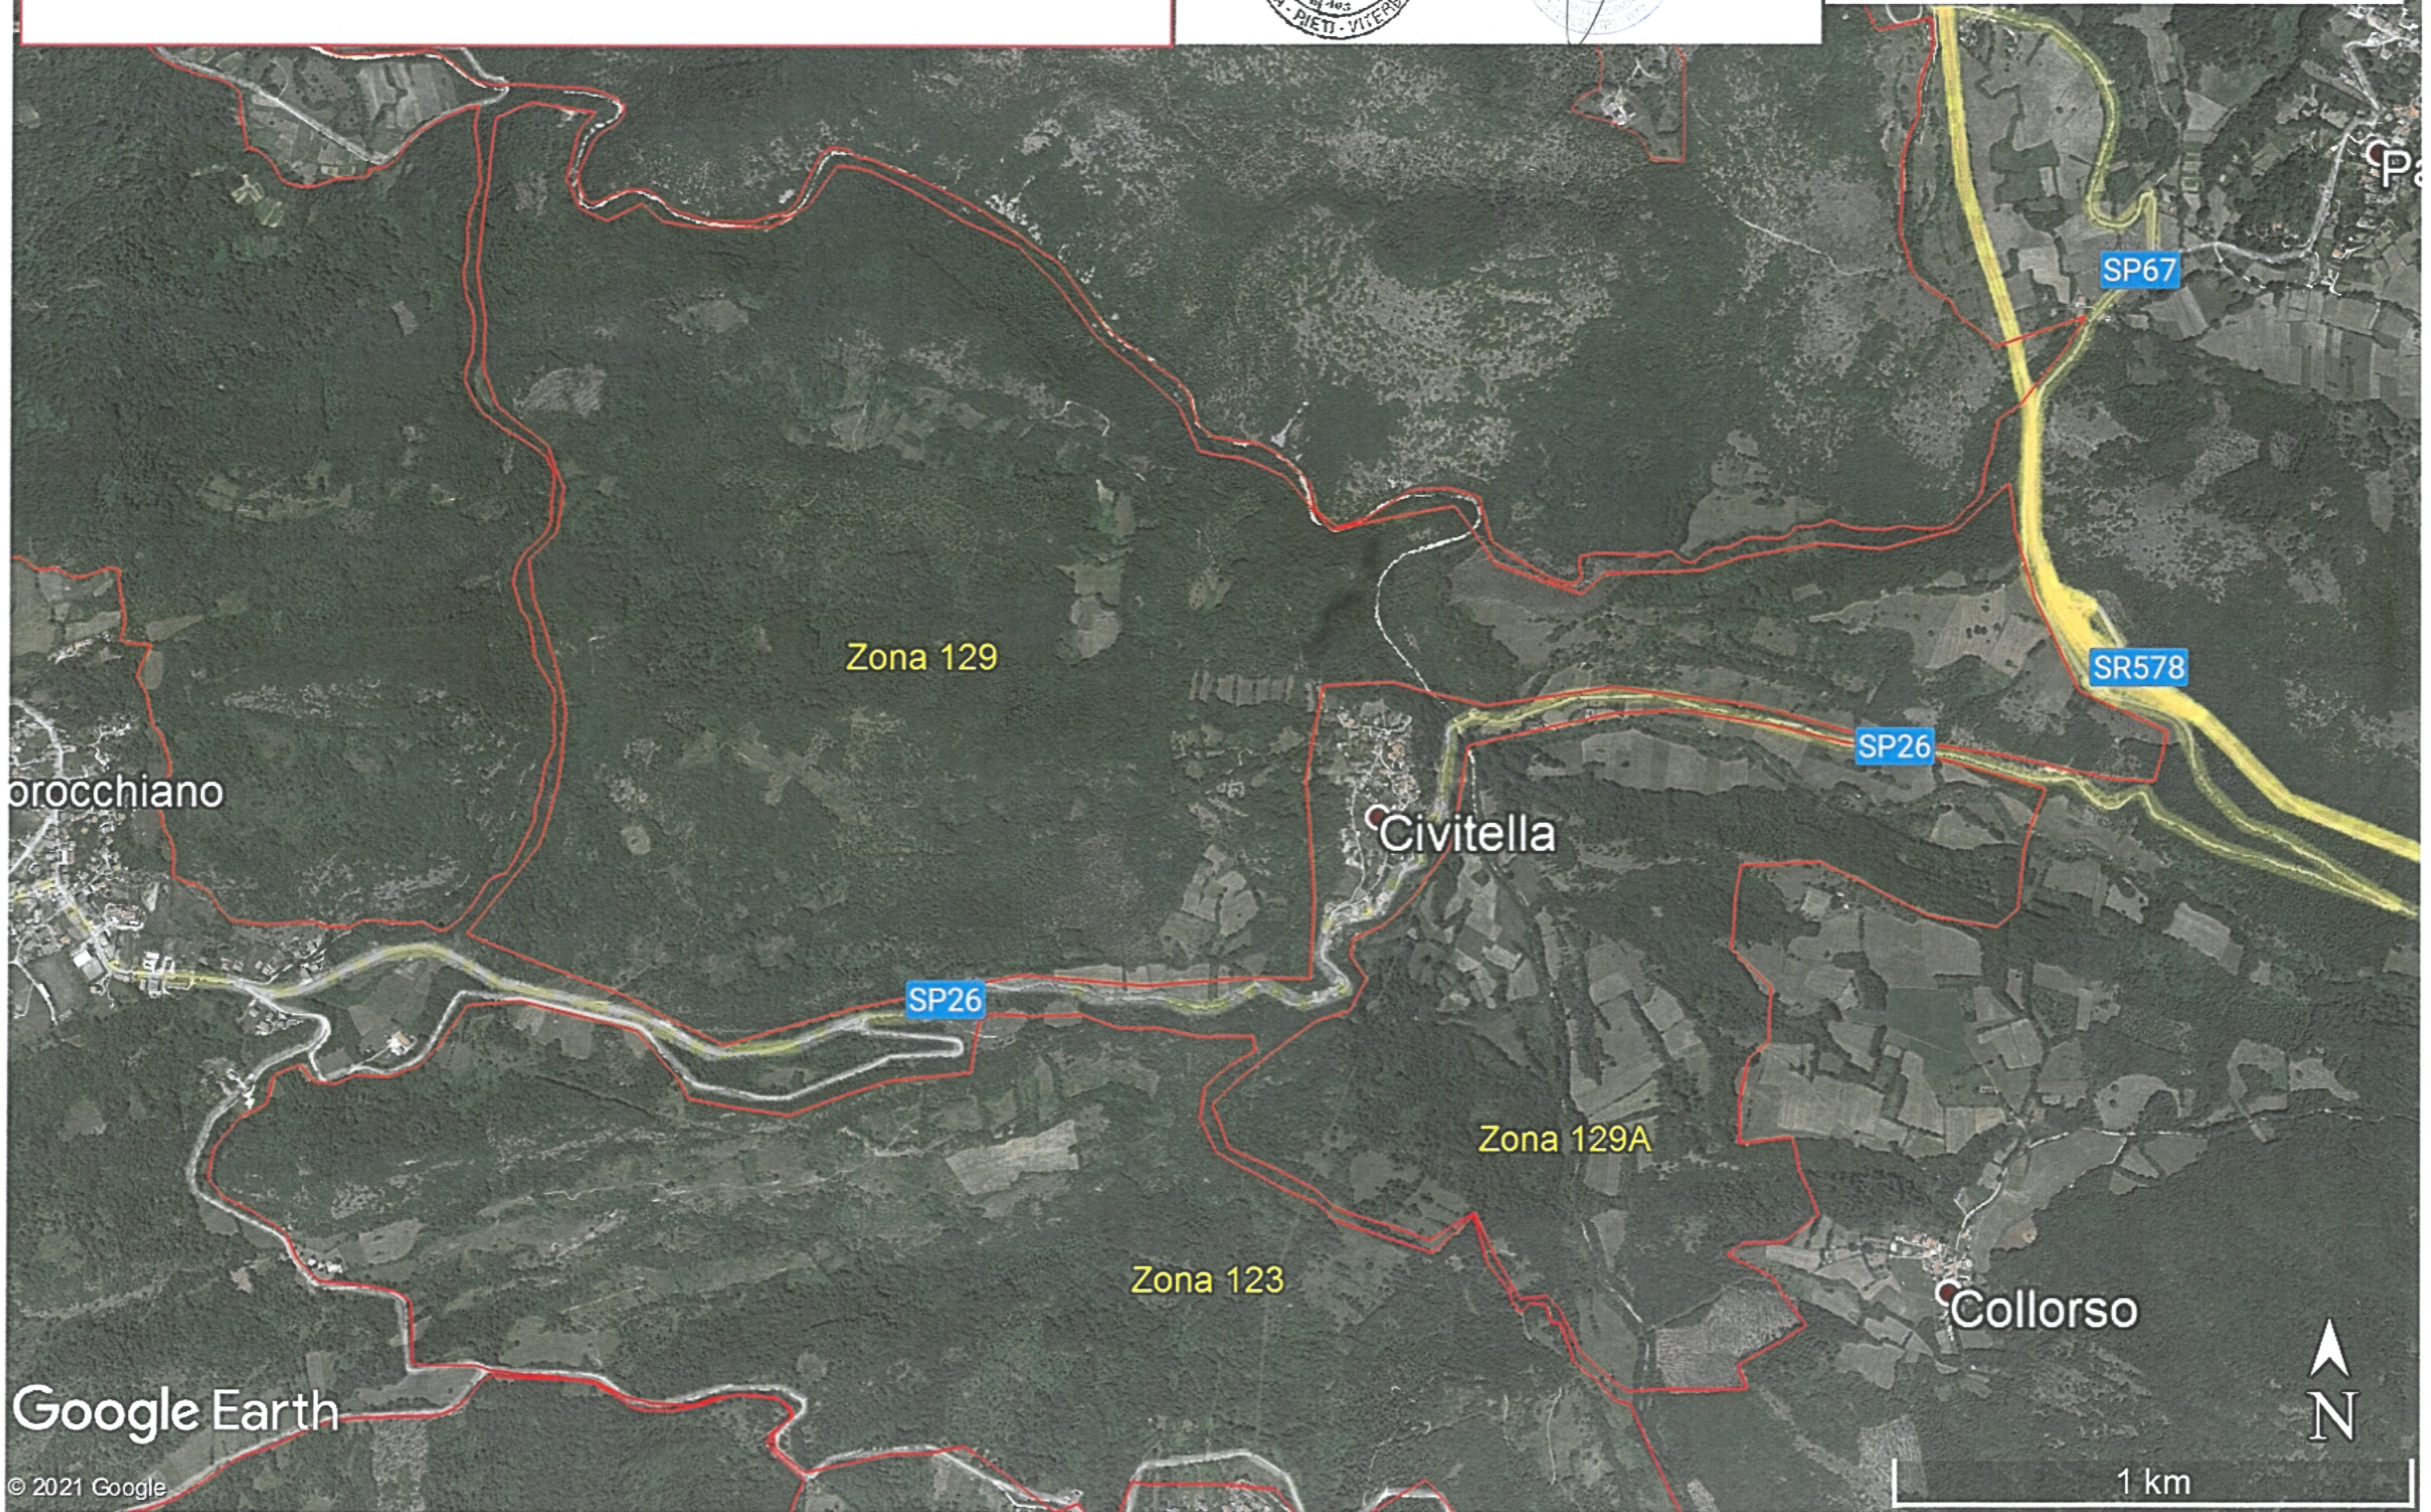

REGIONE LAZIO - AMBITO TERRITORIALE DI CACCIA RIETI 2

CACCIA AL CINGHIALE IN BRACCATA E GIRATA

ZONIZZAZIONE DISTRETTO N. 4

Legenda

- Zona 129 + 129A ettari 328+126

Google Earth

© 2021 Google

1 km