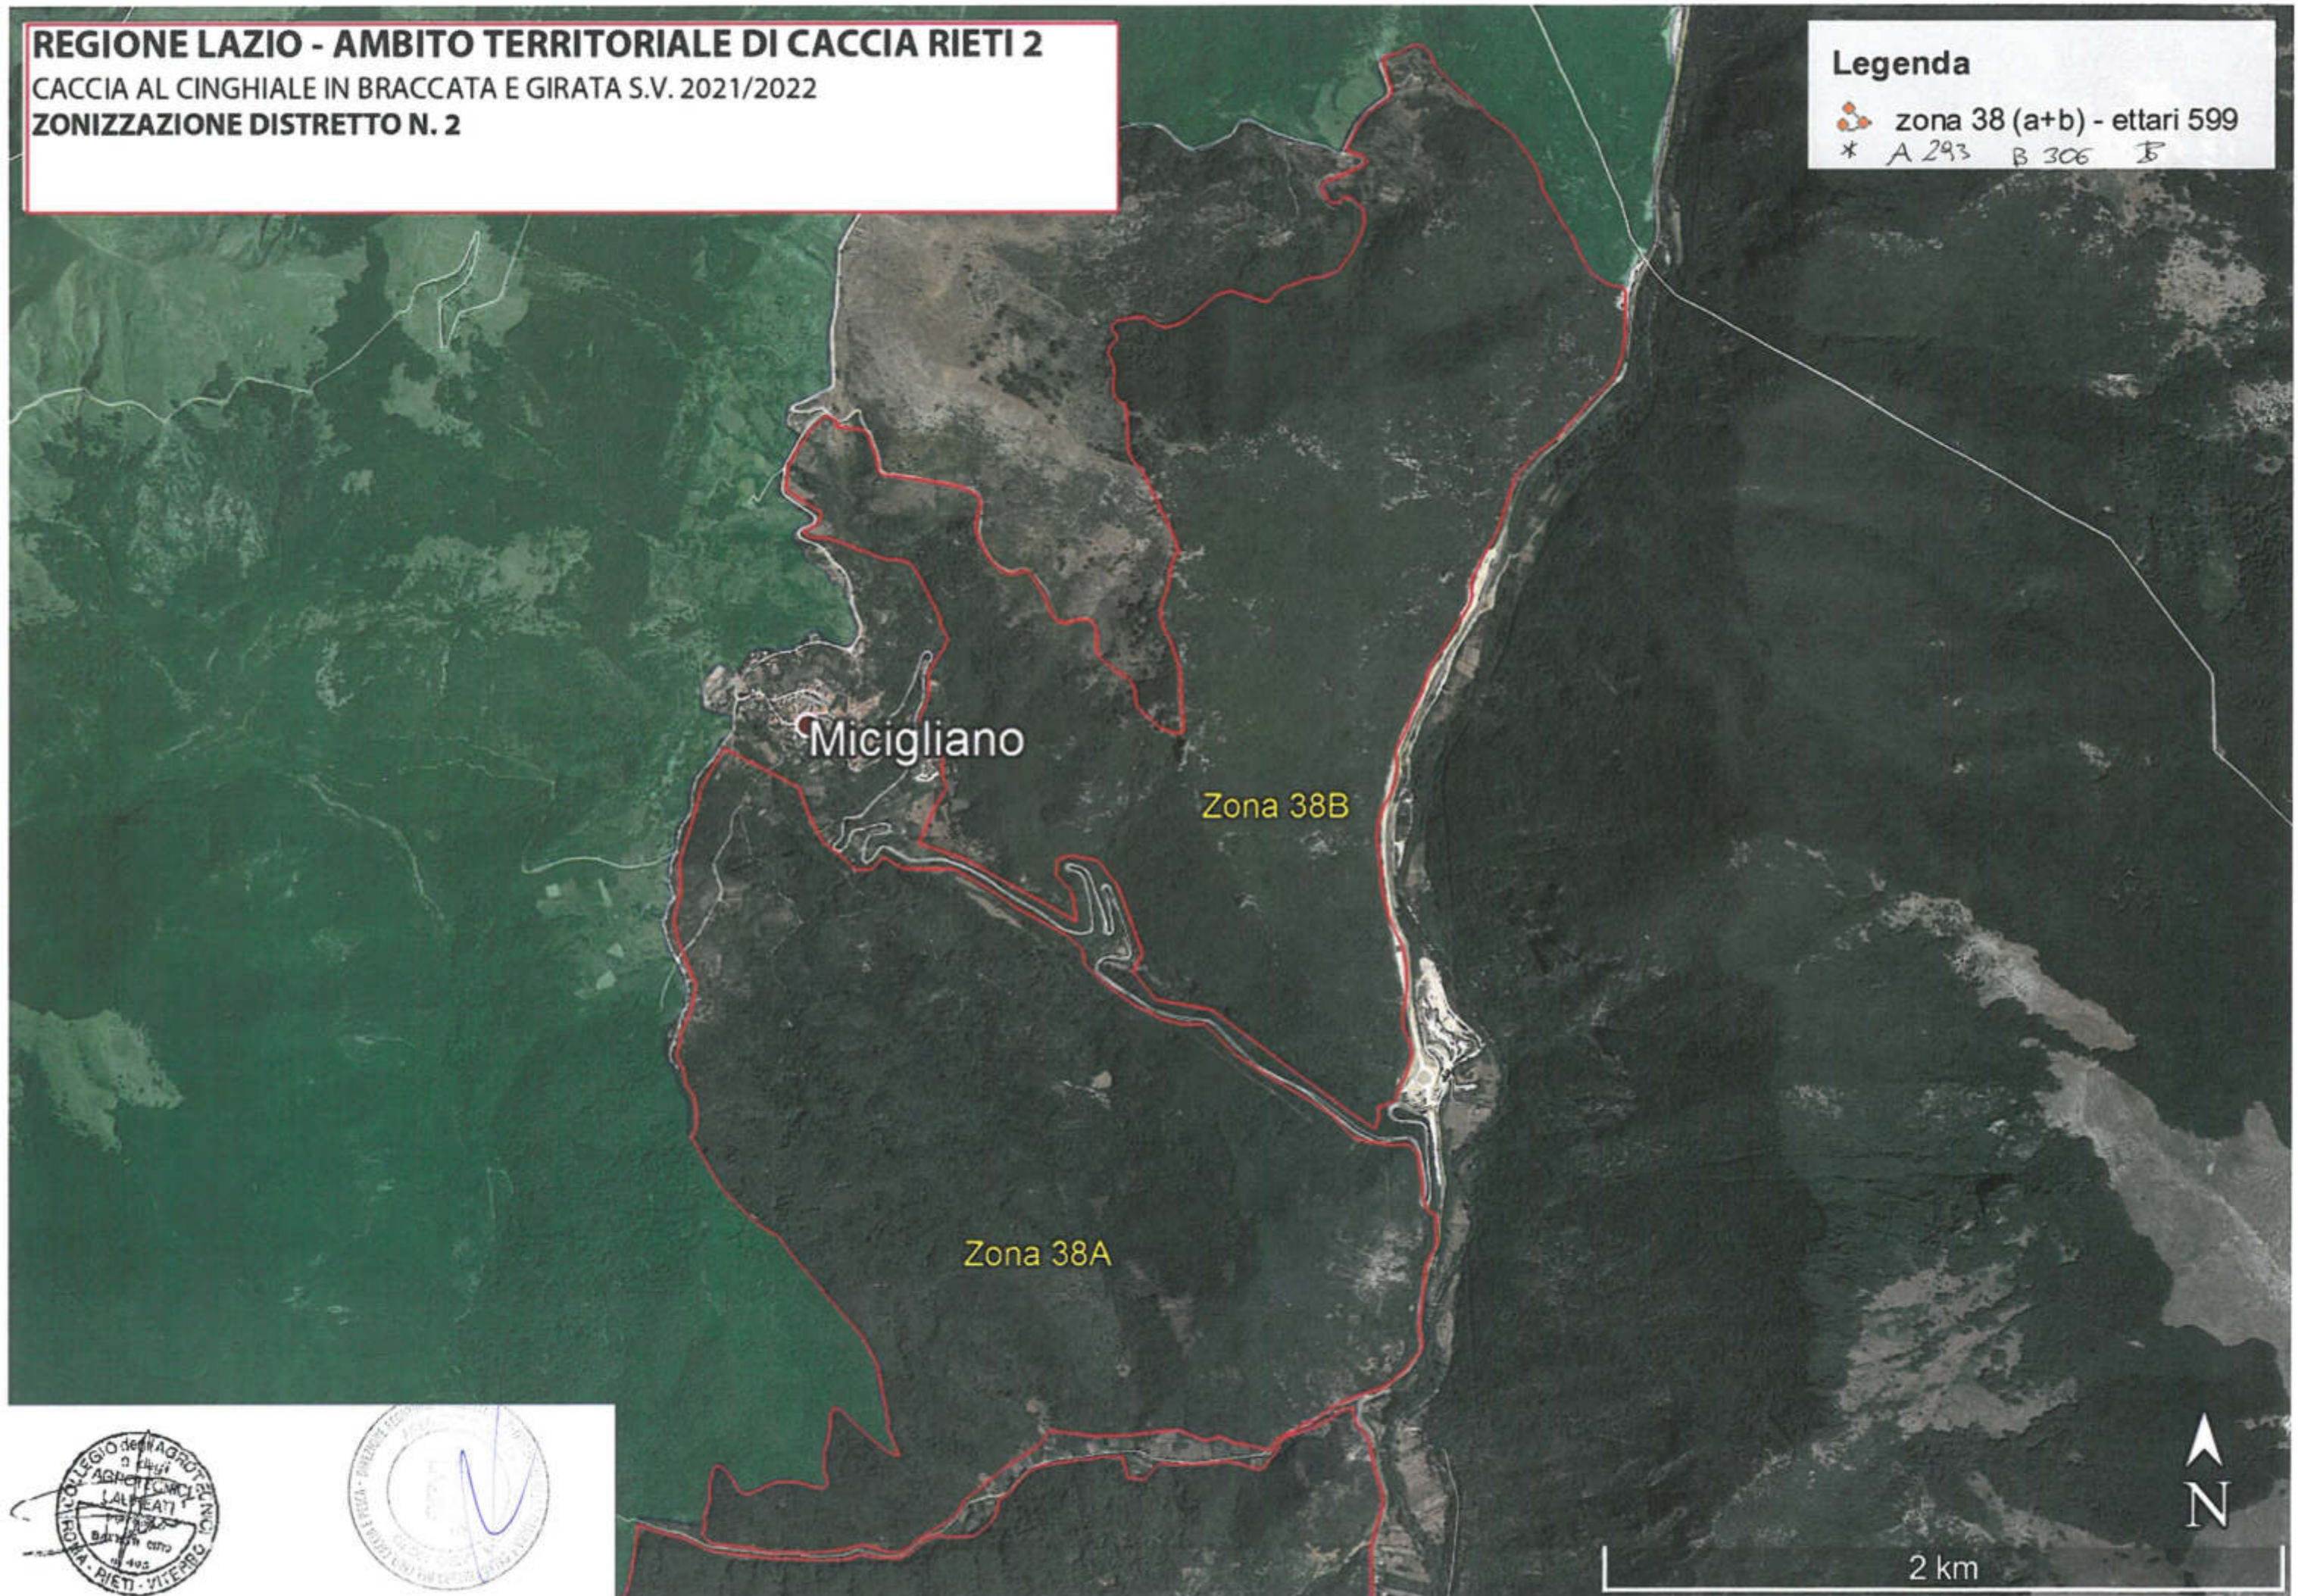

REGIONE LAZIO - AMBITO TERRITORIALE DI CACCIA RIETI 2

CACCIA AL CINGHIALE IN BRACCATA E GIRATA S.V. 2021/2022

ZONIZZAZIONE DISTRETTO N. 2

Legenda

 zona 38 (a+b) - ettari 599
* A 293 B 306 B

Micigliano

Zona 38B

Zona 38A

2 km