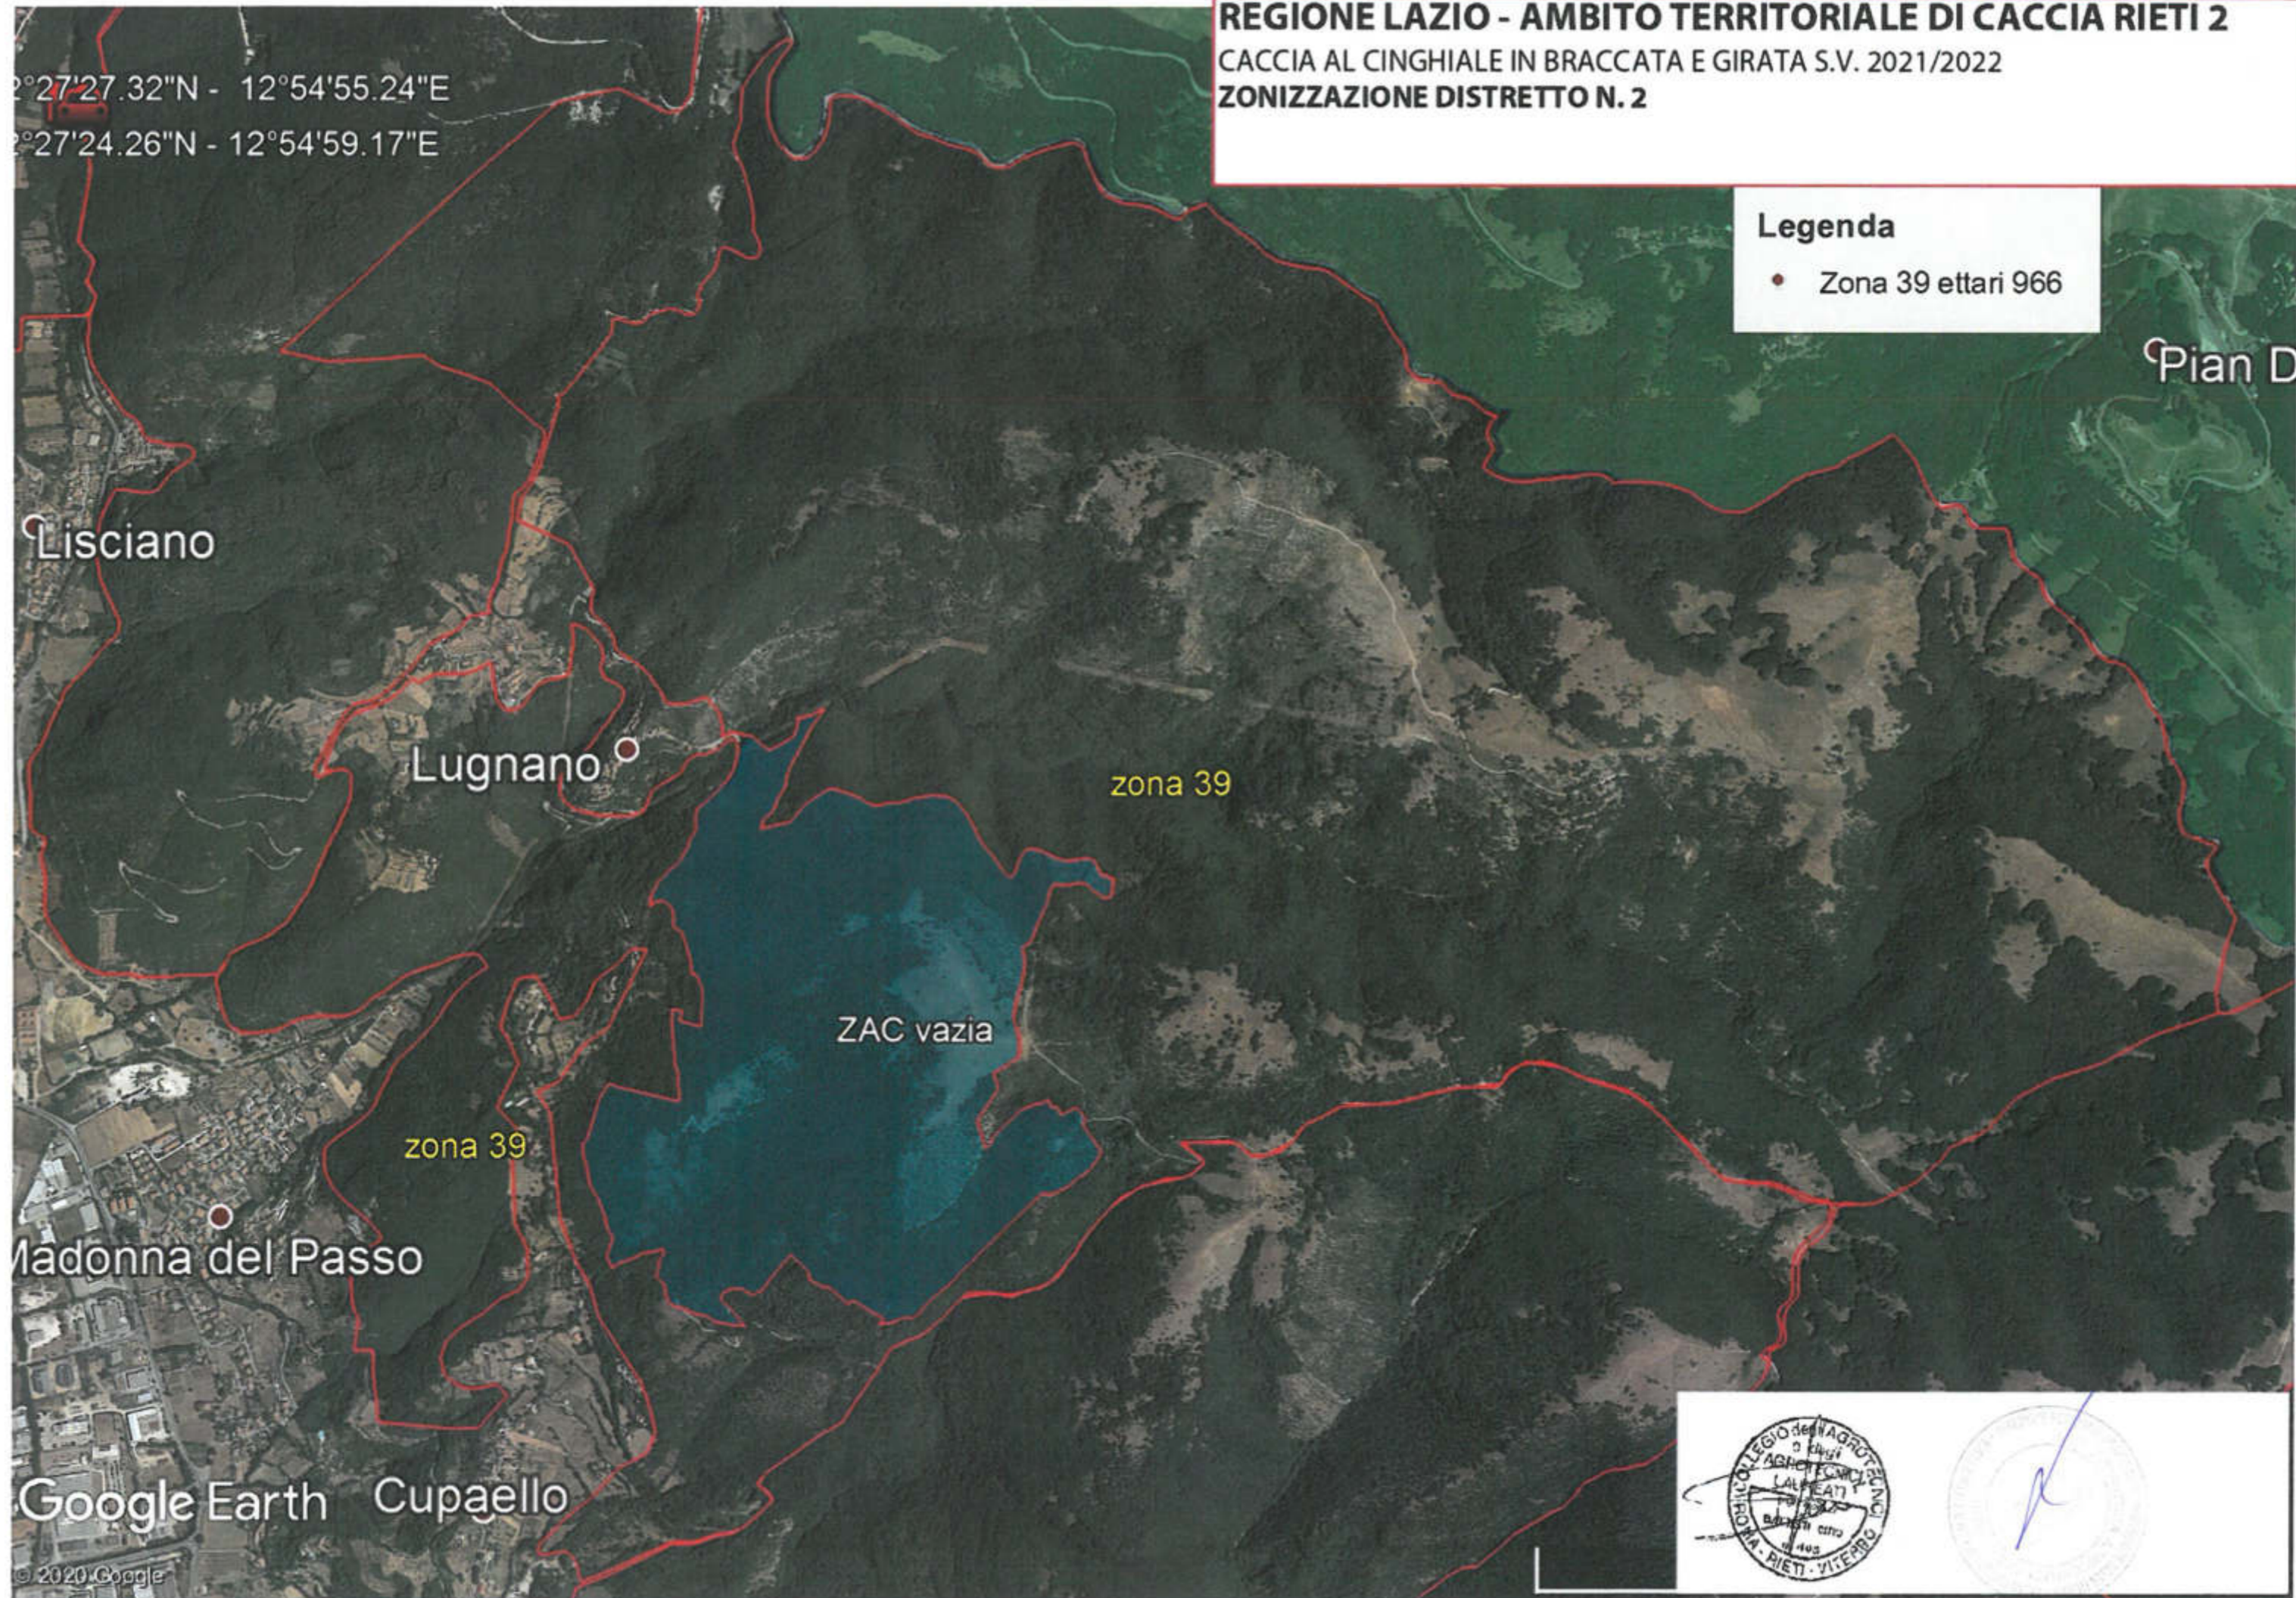

REGIONE LAZIO - AMBITO TERRITORIALE DI CACCIA RIETI 2

CACCIA AL CINGHIALE IN BRACCATA E GIRATA S.V. 2021/2022

ZONIZZAZIONE DISTRETTO N. 2

42°27'27.32"N - 12°54'55.24"E

42°27'24.26"N - 12°54'59.17"E

Legenda

- Zona 39 ettari 966

Google Earth Cupaello

© 2020 Google