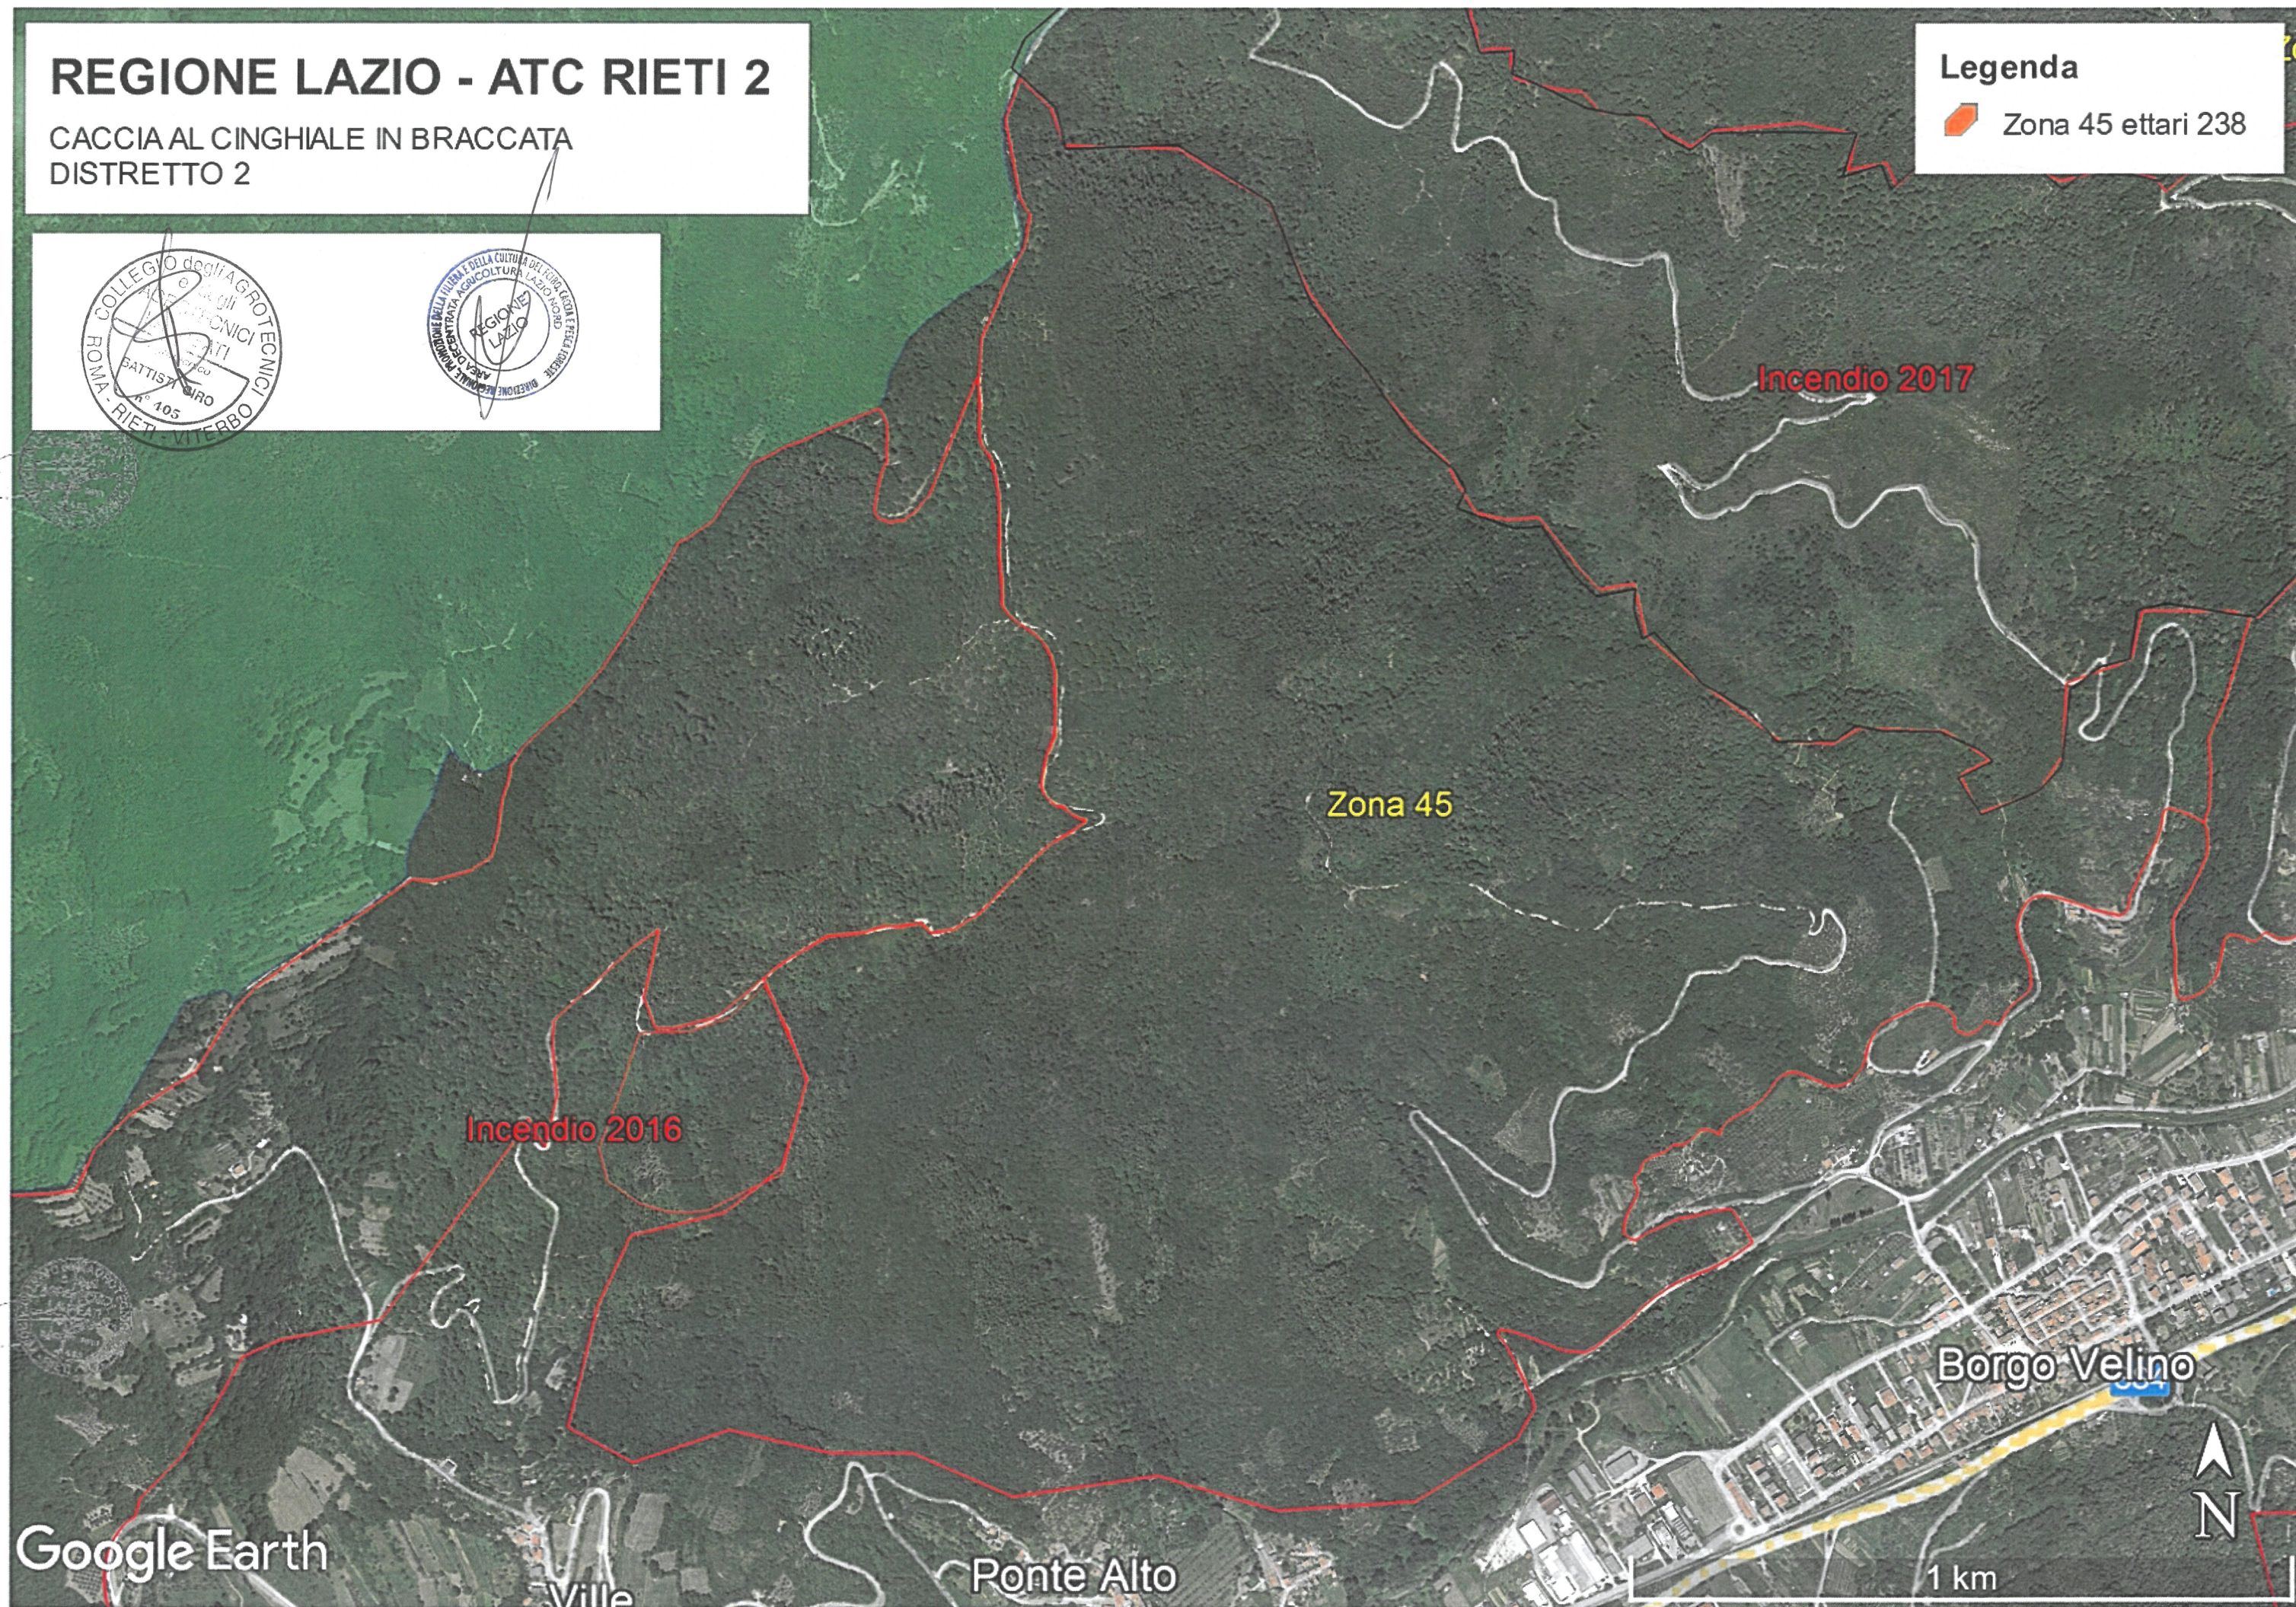

# REGIONE LAZIO - ATC RIETI 2

CACCIA AL CINGHIALE IN BRACCATA  
DISTRETTO 2

## Legenda

 Zona 45 ettari 238

Google Earth

Vill...

Ponte Alto

1 km