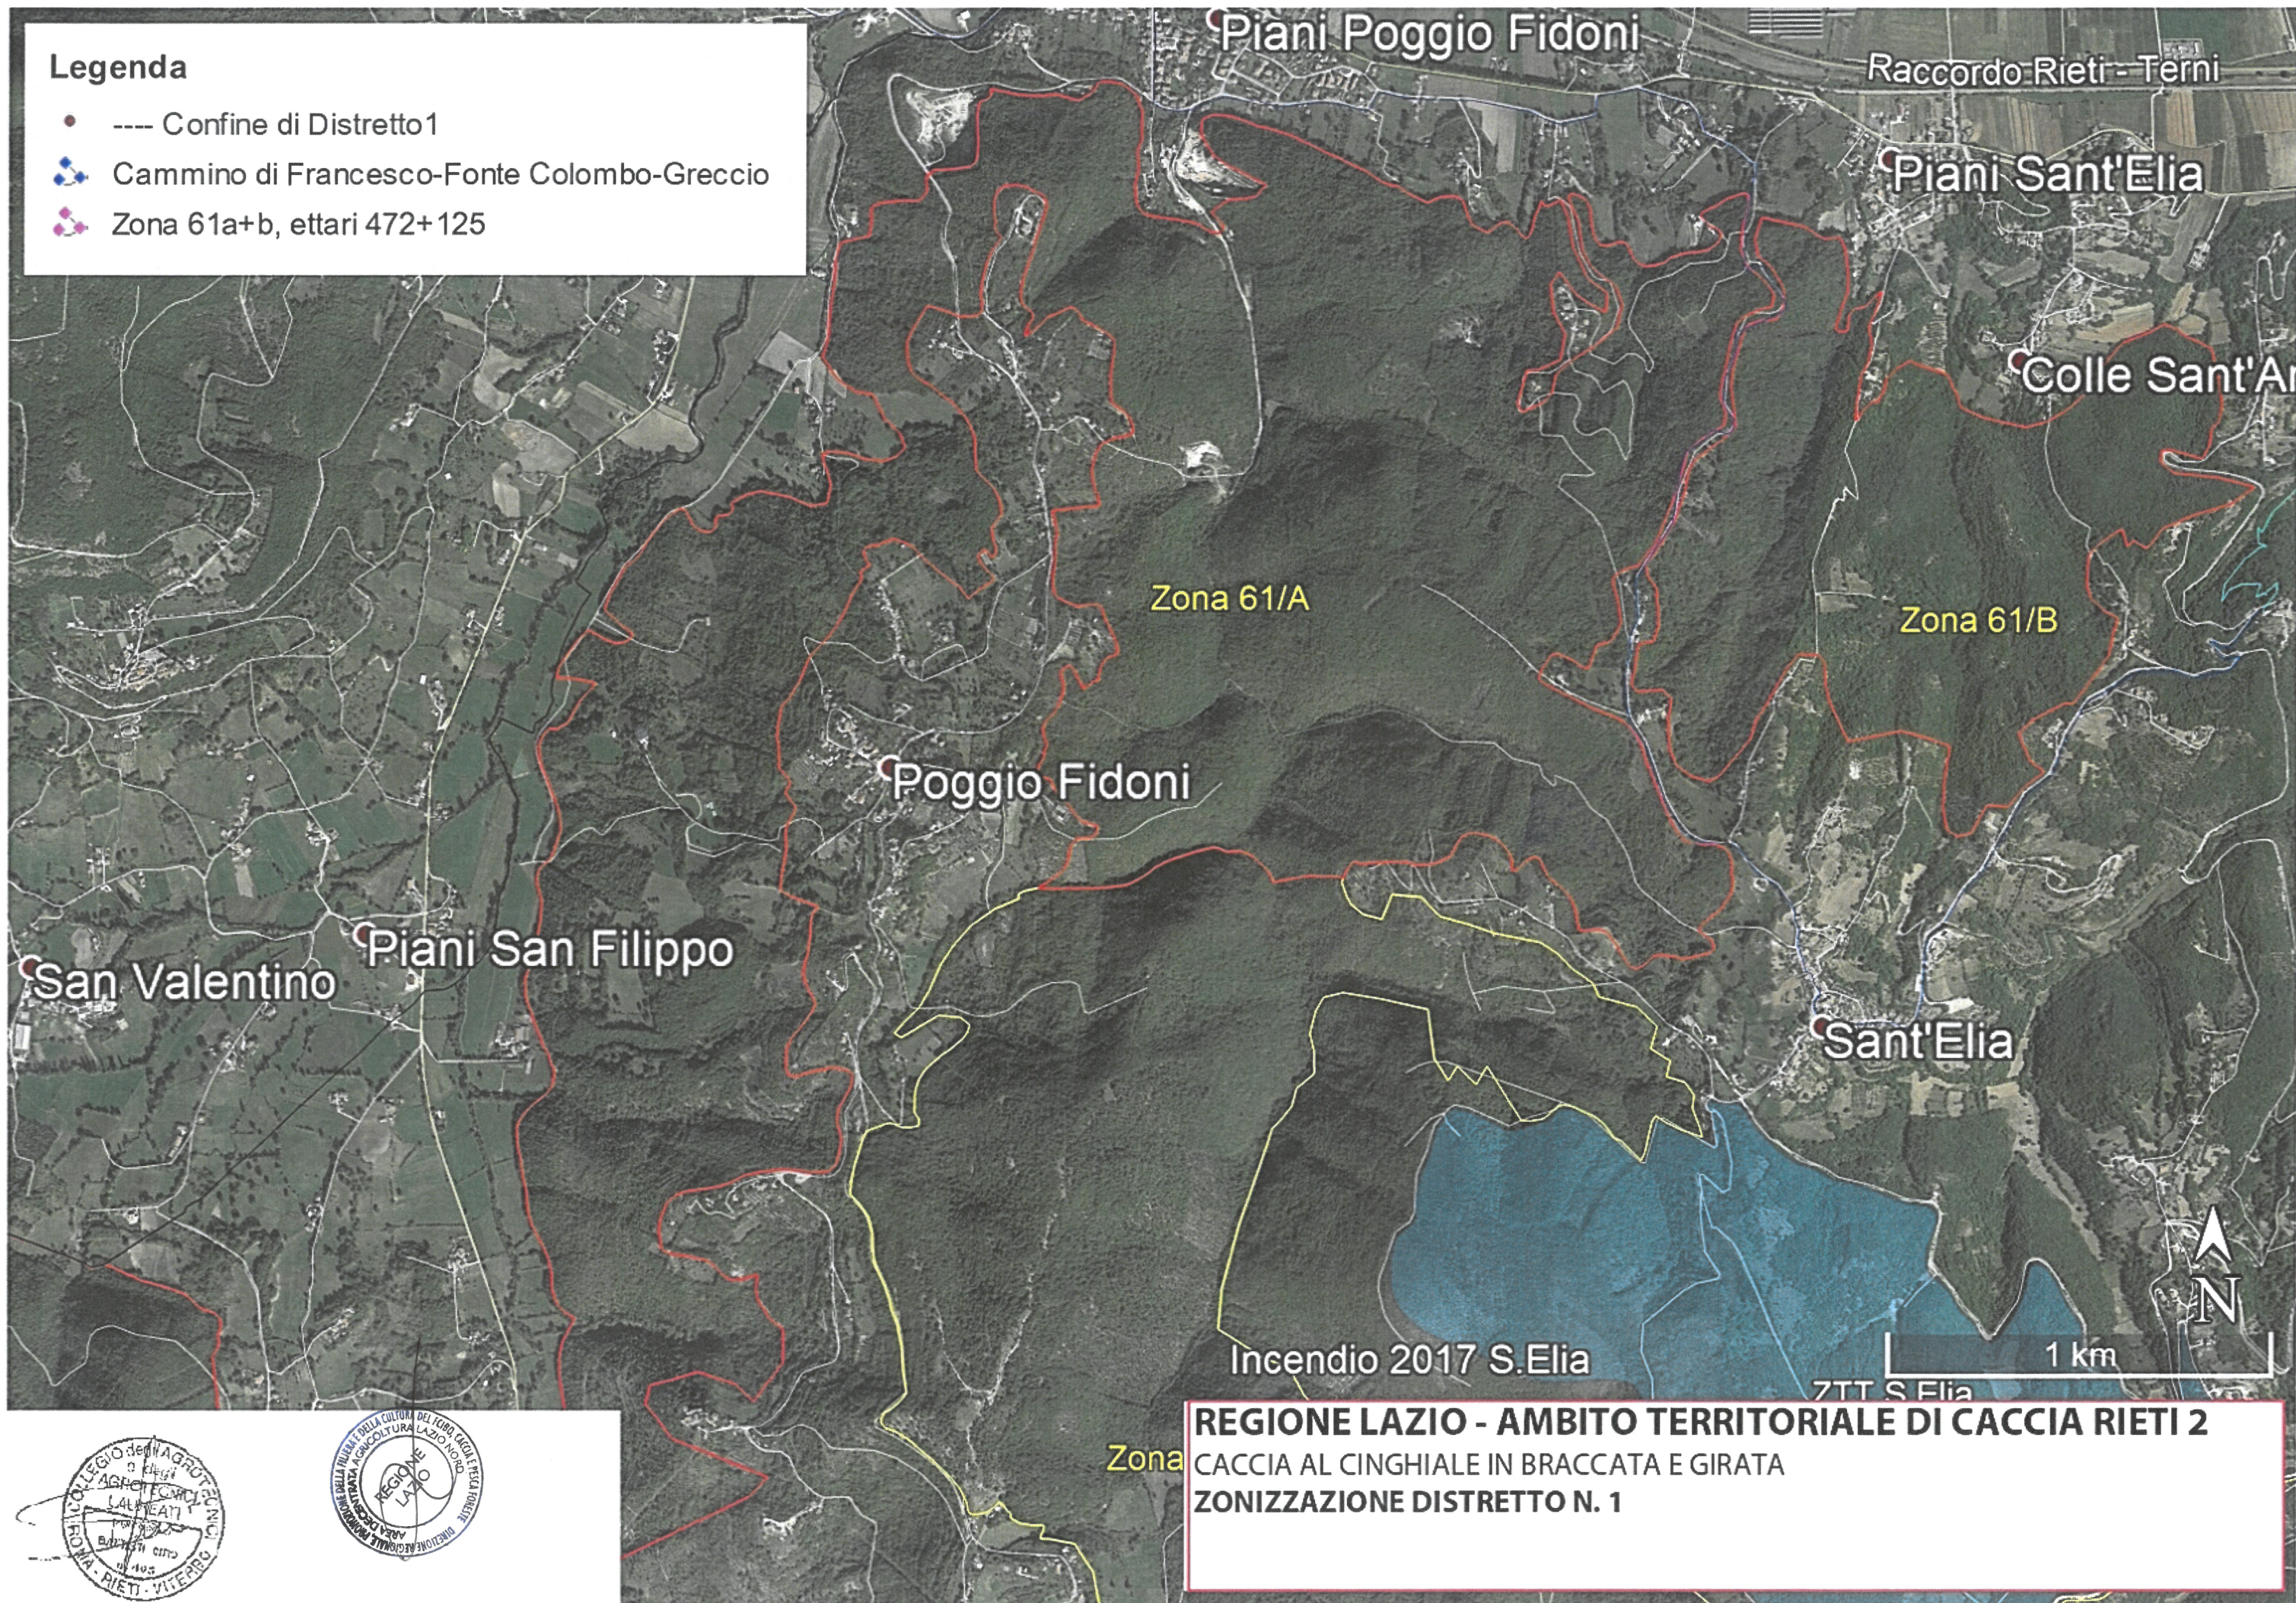

Legenda

- ---- Confine di Distretto 1
- Cammino di Francesco-Fonte Colombo-Greccio
- Zona 61a+b, ettari 472+125

REGIONE LAZIO - AMBITO TERRITORIALE DI CACCIA RIETI 2
CACCIA AL CINGHIALE IN BRACCATA E GIRATA
ZONIZZAZIONE DISTRETTO N. 1