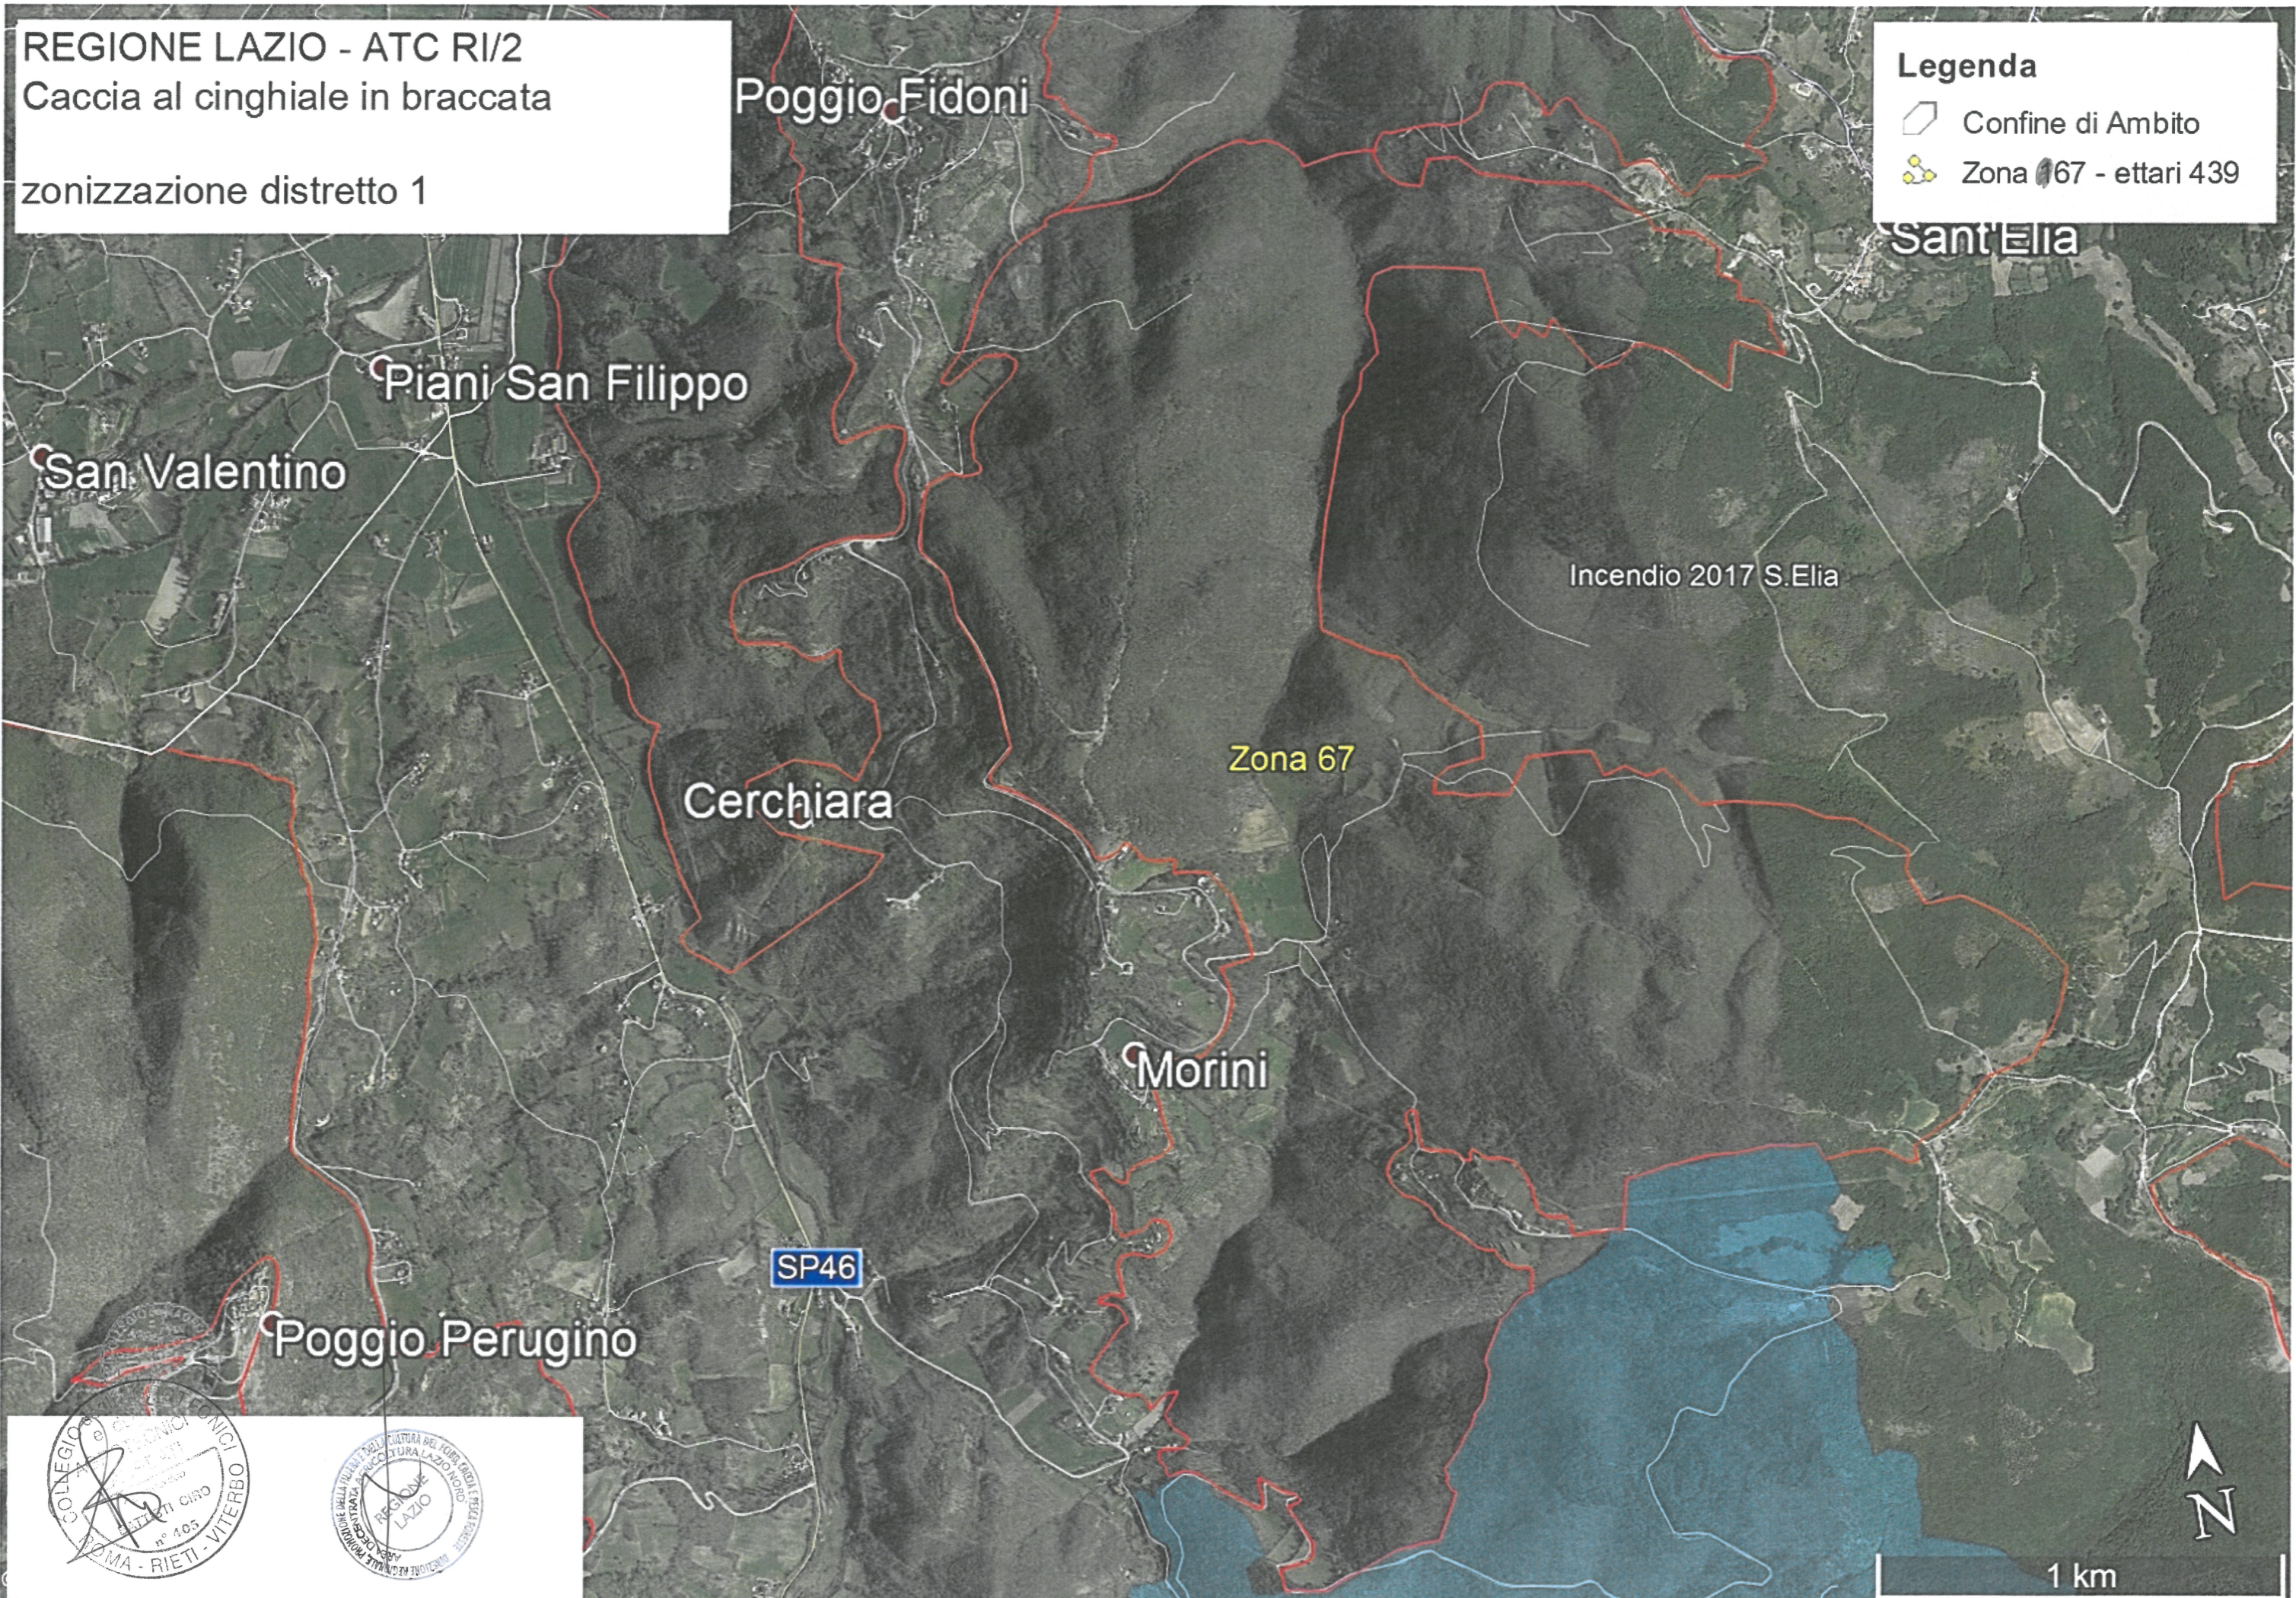

REGIONE LAZIO - ATC RI/2
Caccia al cinghiale in braccata
zonizzazione distretto 1

Legenda
□ Confine di Ambito
● Zona 67 - ettari 439

1 km