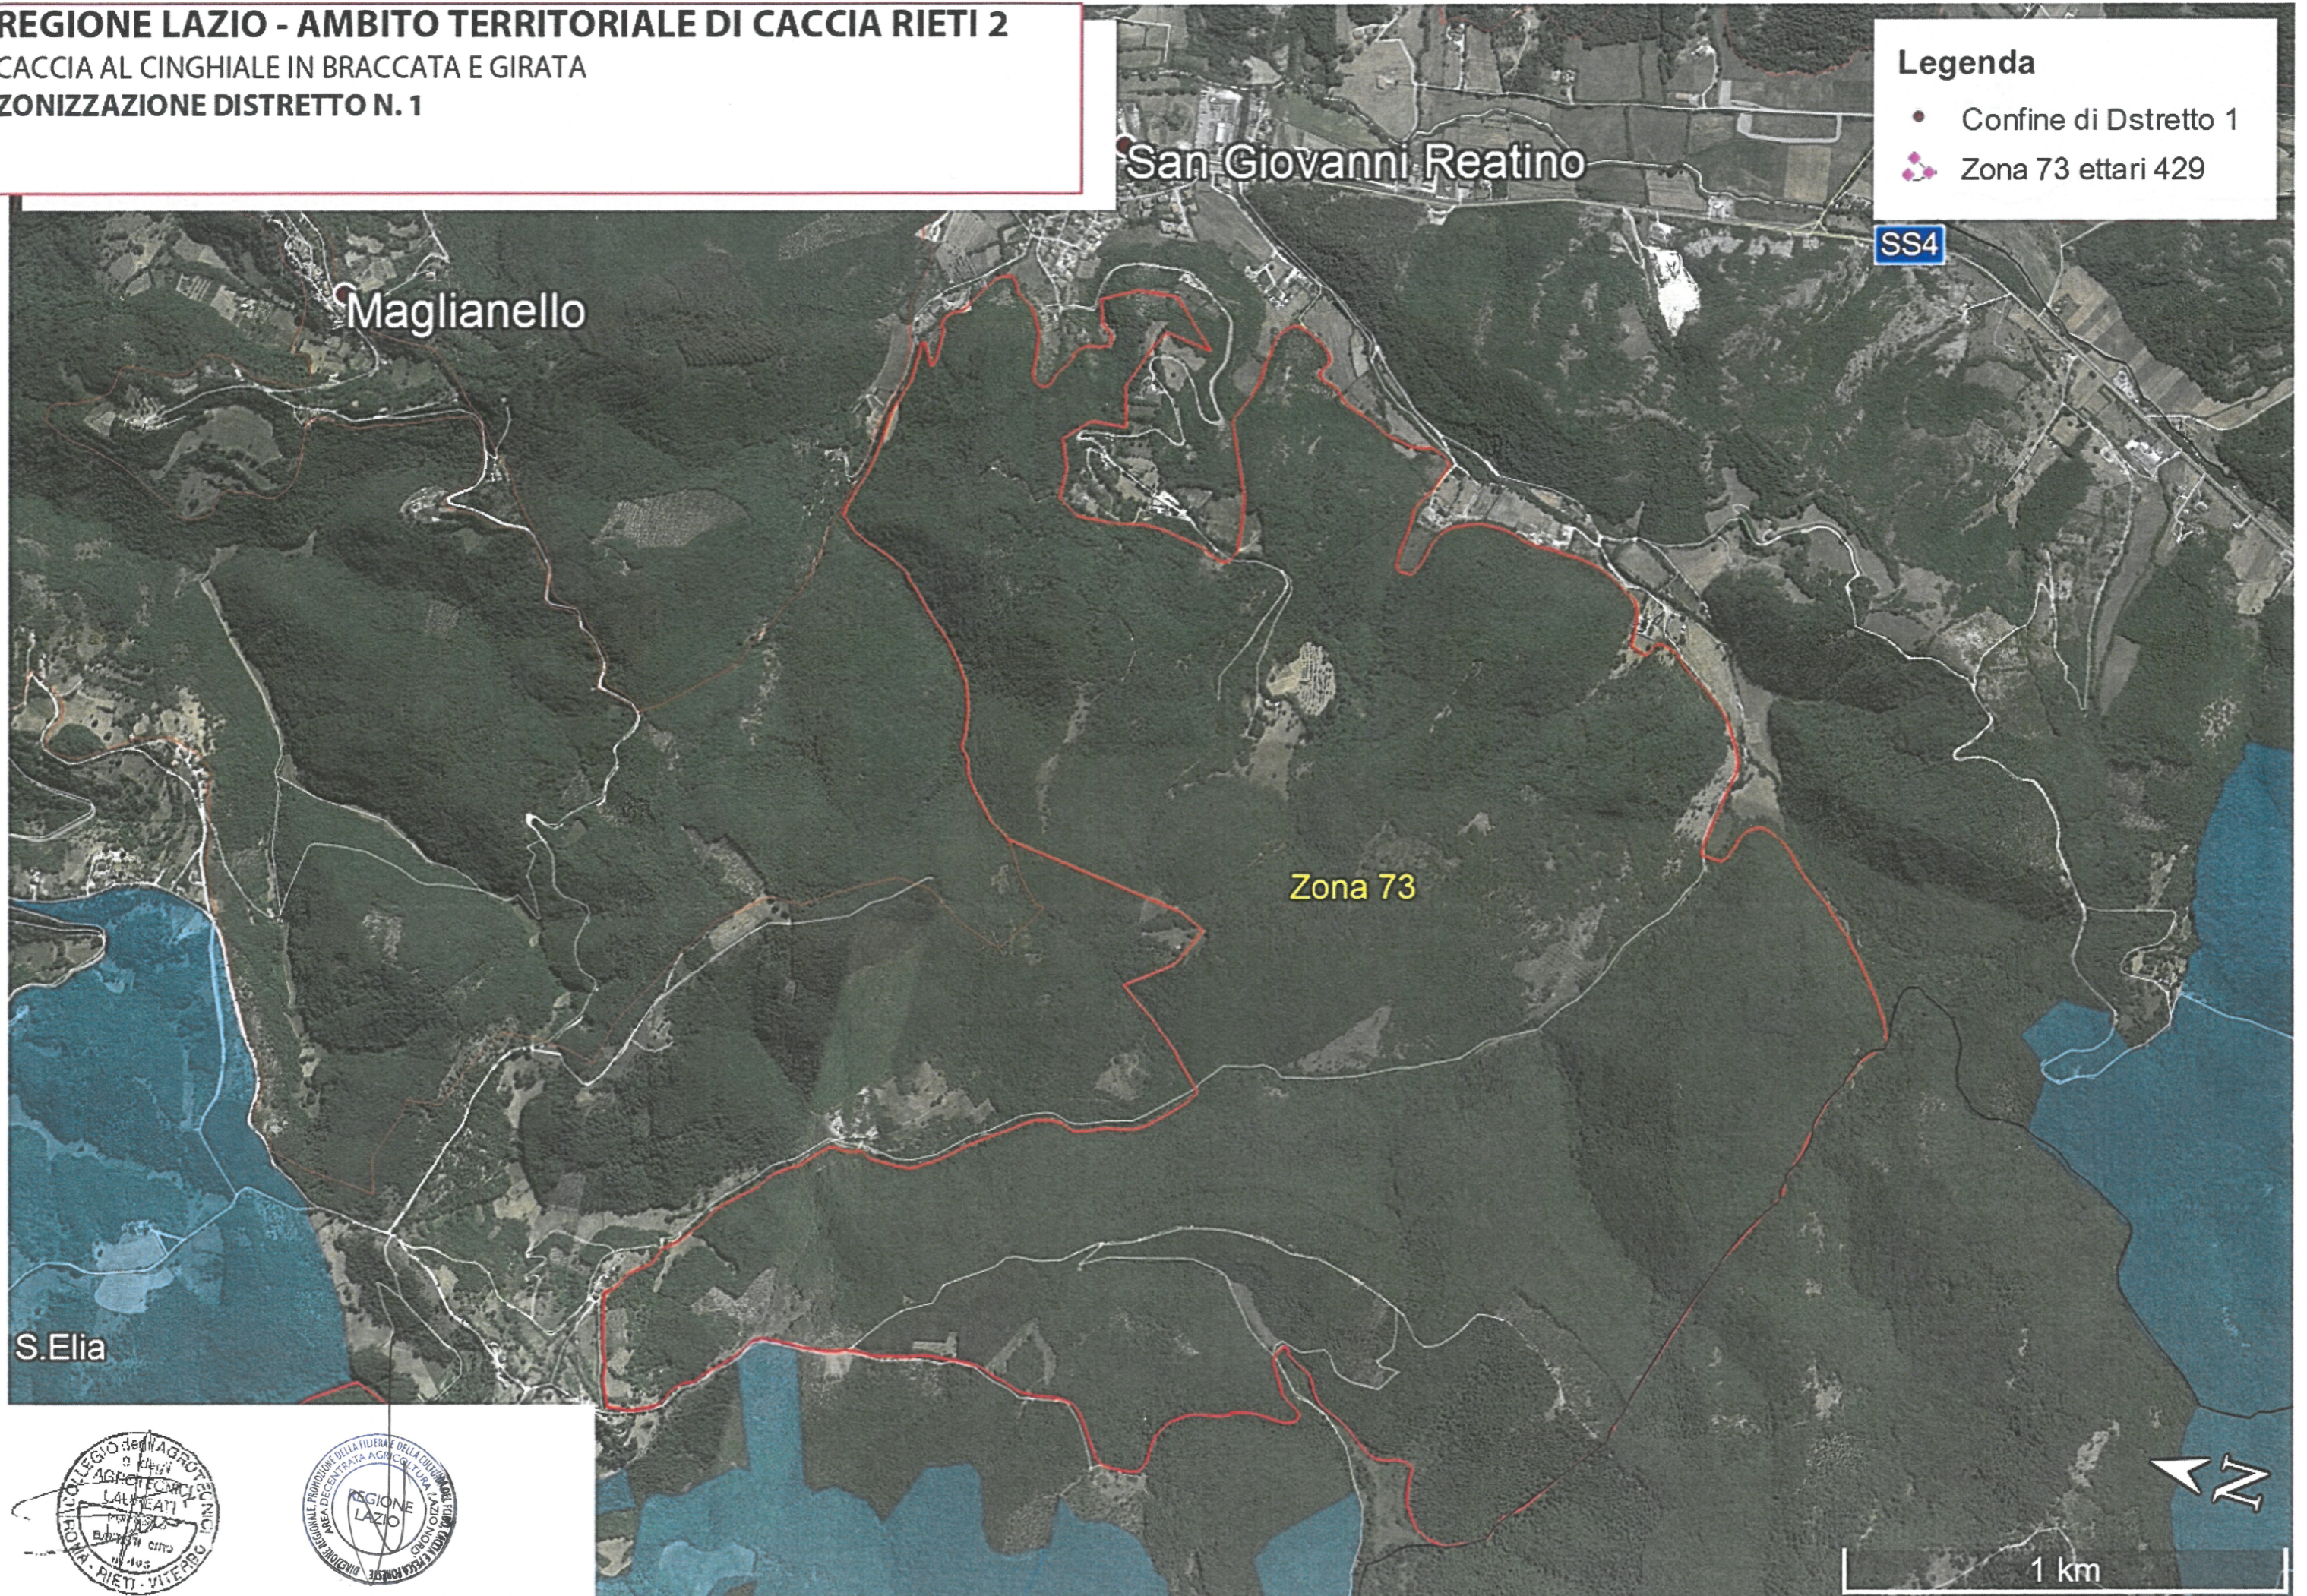

REGIONE LAZIO - AMBITO TERRITORIALE DI CACCIA RIETI 2

CACCIA AL CINGHIALE IN BRACCATA E GIRATA

ZONIZZAZIONE DISTRETTO N. 1

Legenda

- Confine di Dstretto 1
- 📍 Zona 73 ettari 429

1 km