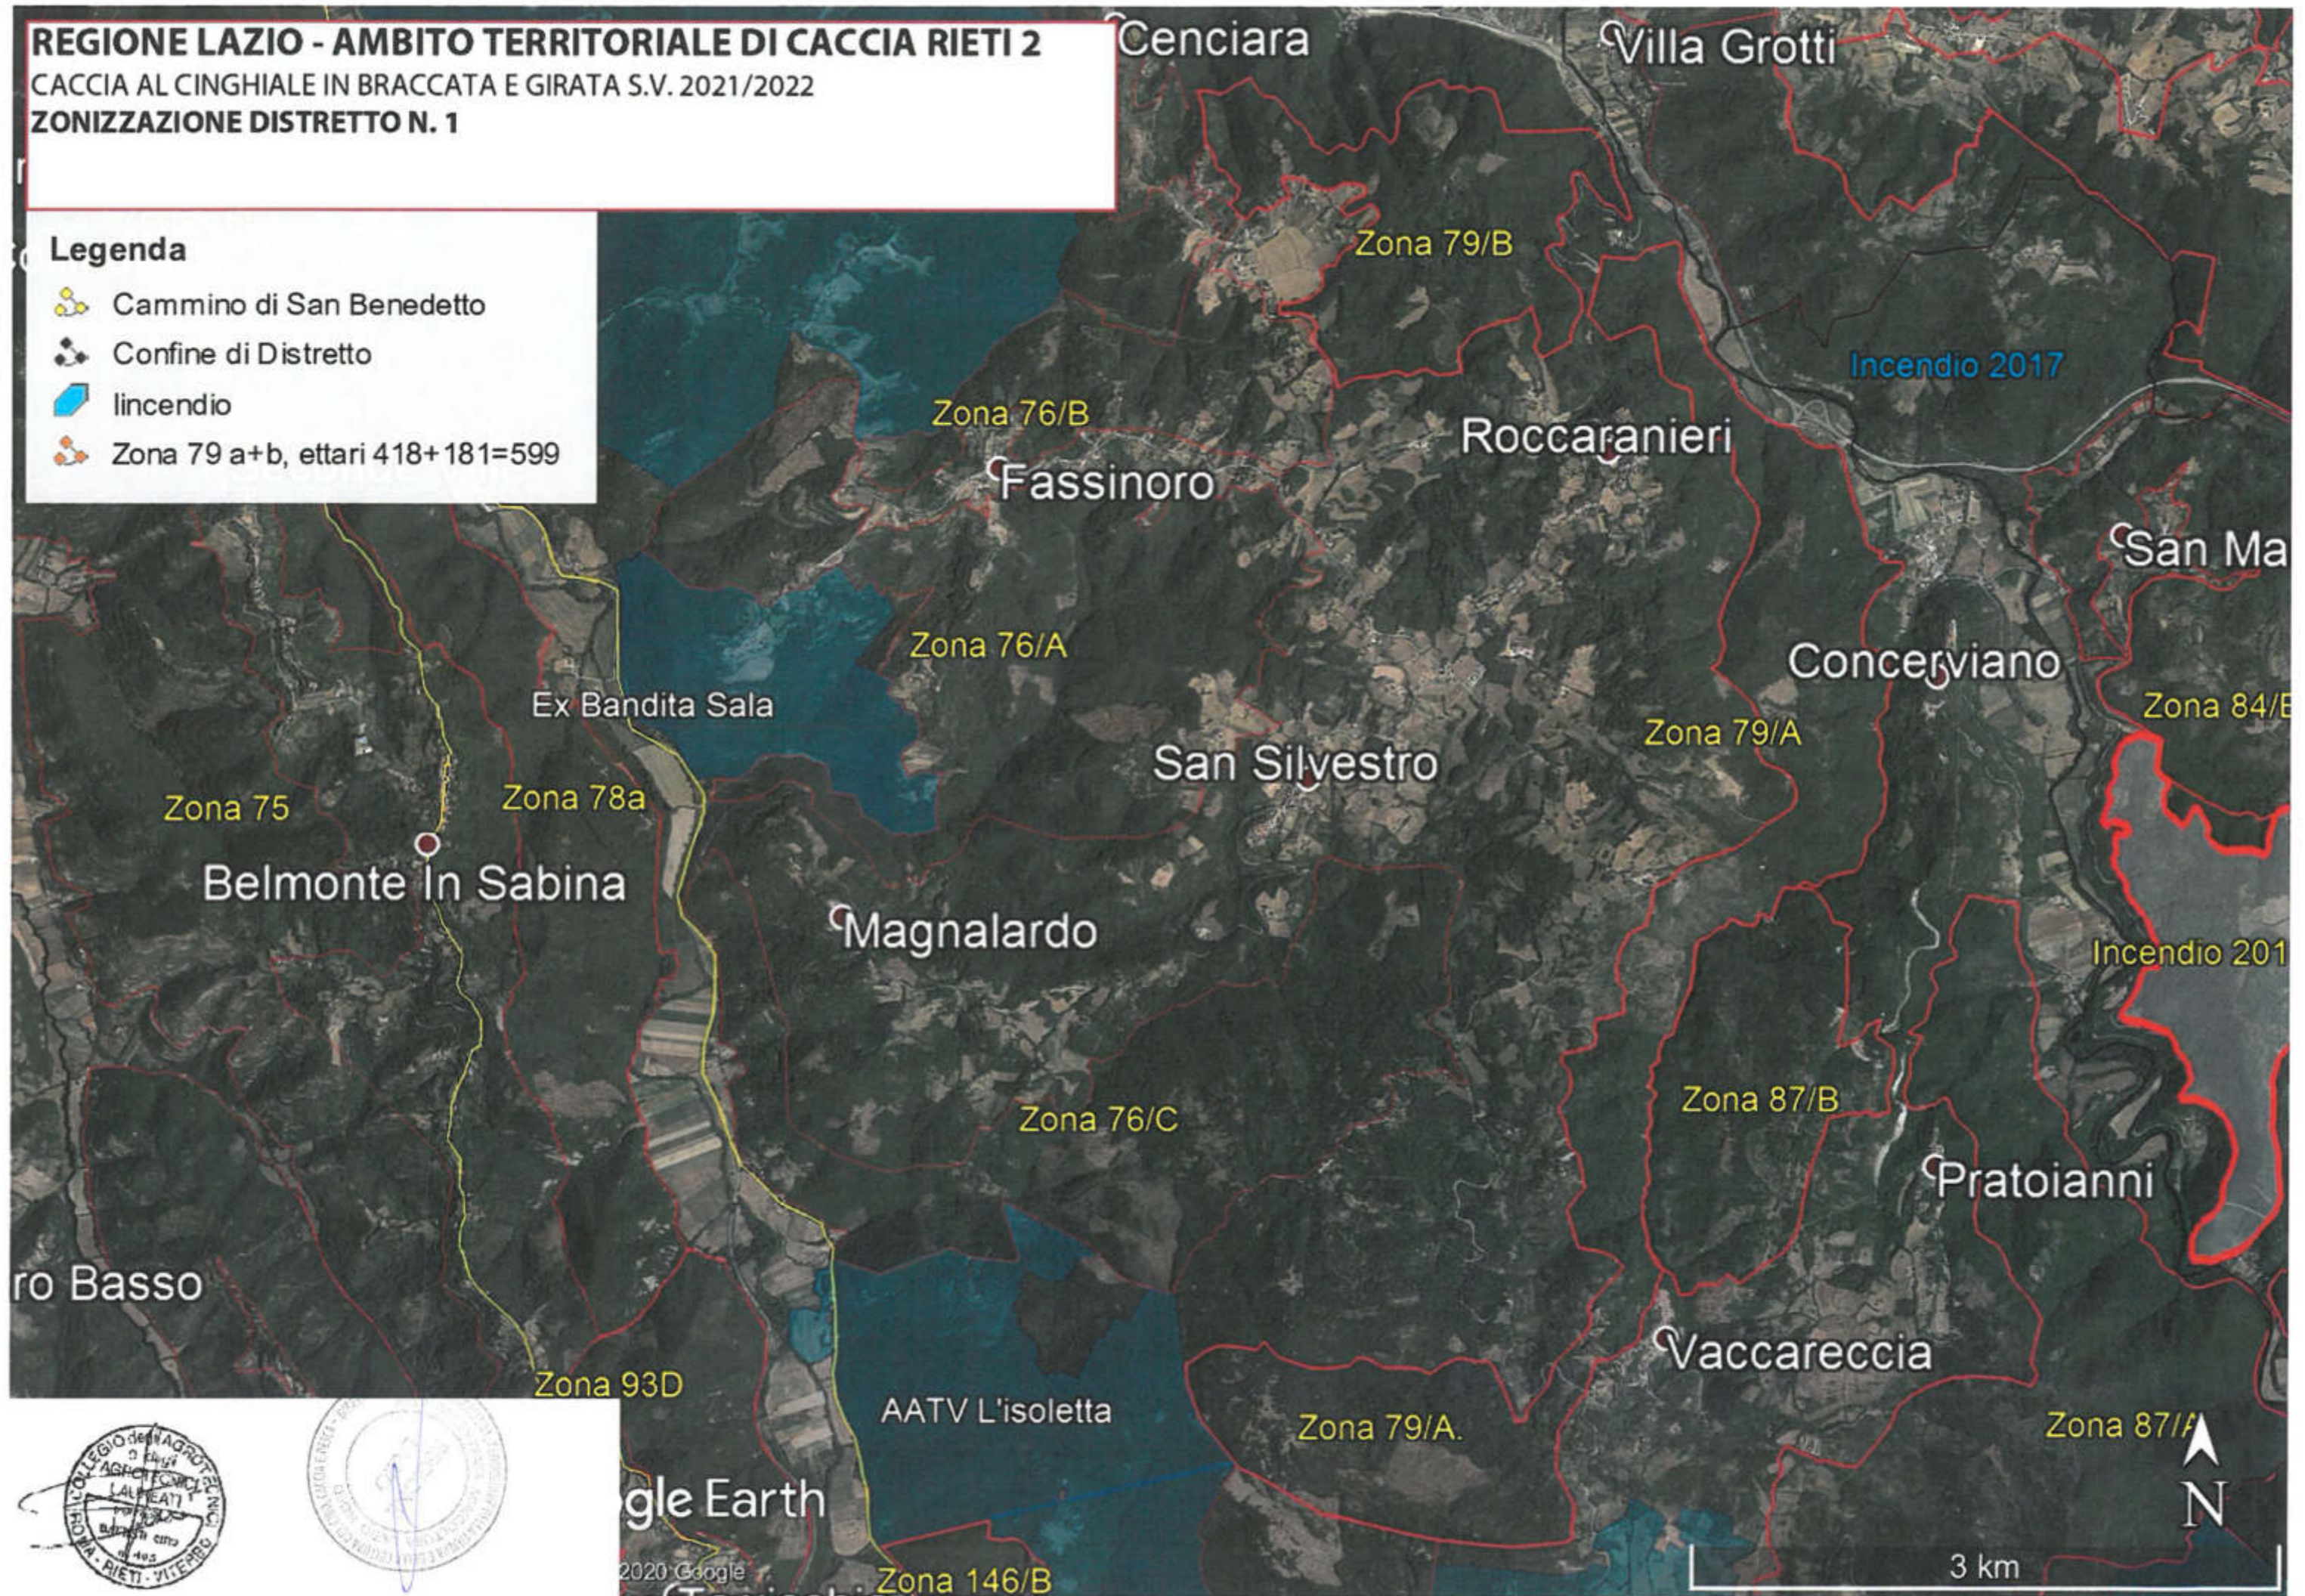

REGIONE LAZIO - AMBITO TERRITORIALE DI CACCIA RIETI 2

CACCIA AL CINGHIALE IN BRACCATA E GIRATA S.V. 2021/2022

ZONIZZAZIONE DISTRETTO N. 1

Legenda

-  Cammino di San Benedetto
-  Confine di Distretto
-  Incendio
-  Zona 79 a+b, ettari 418+181=599

Google Earth

© 2020 Google

Zona 146/B

3 km