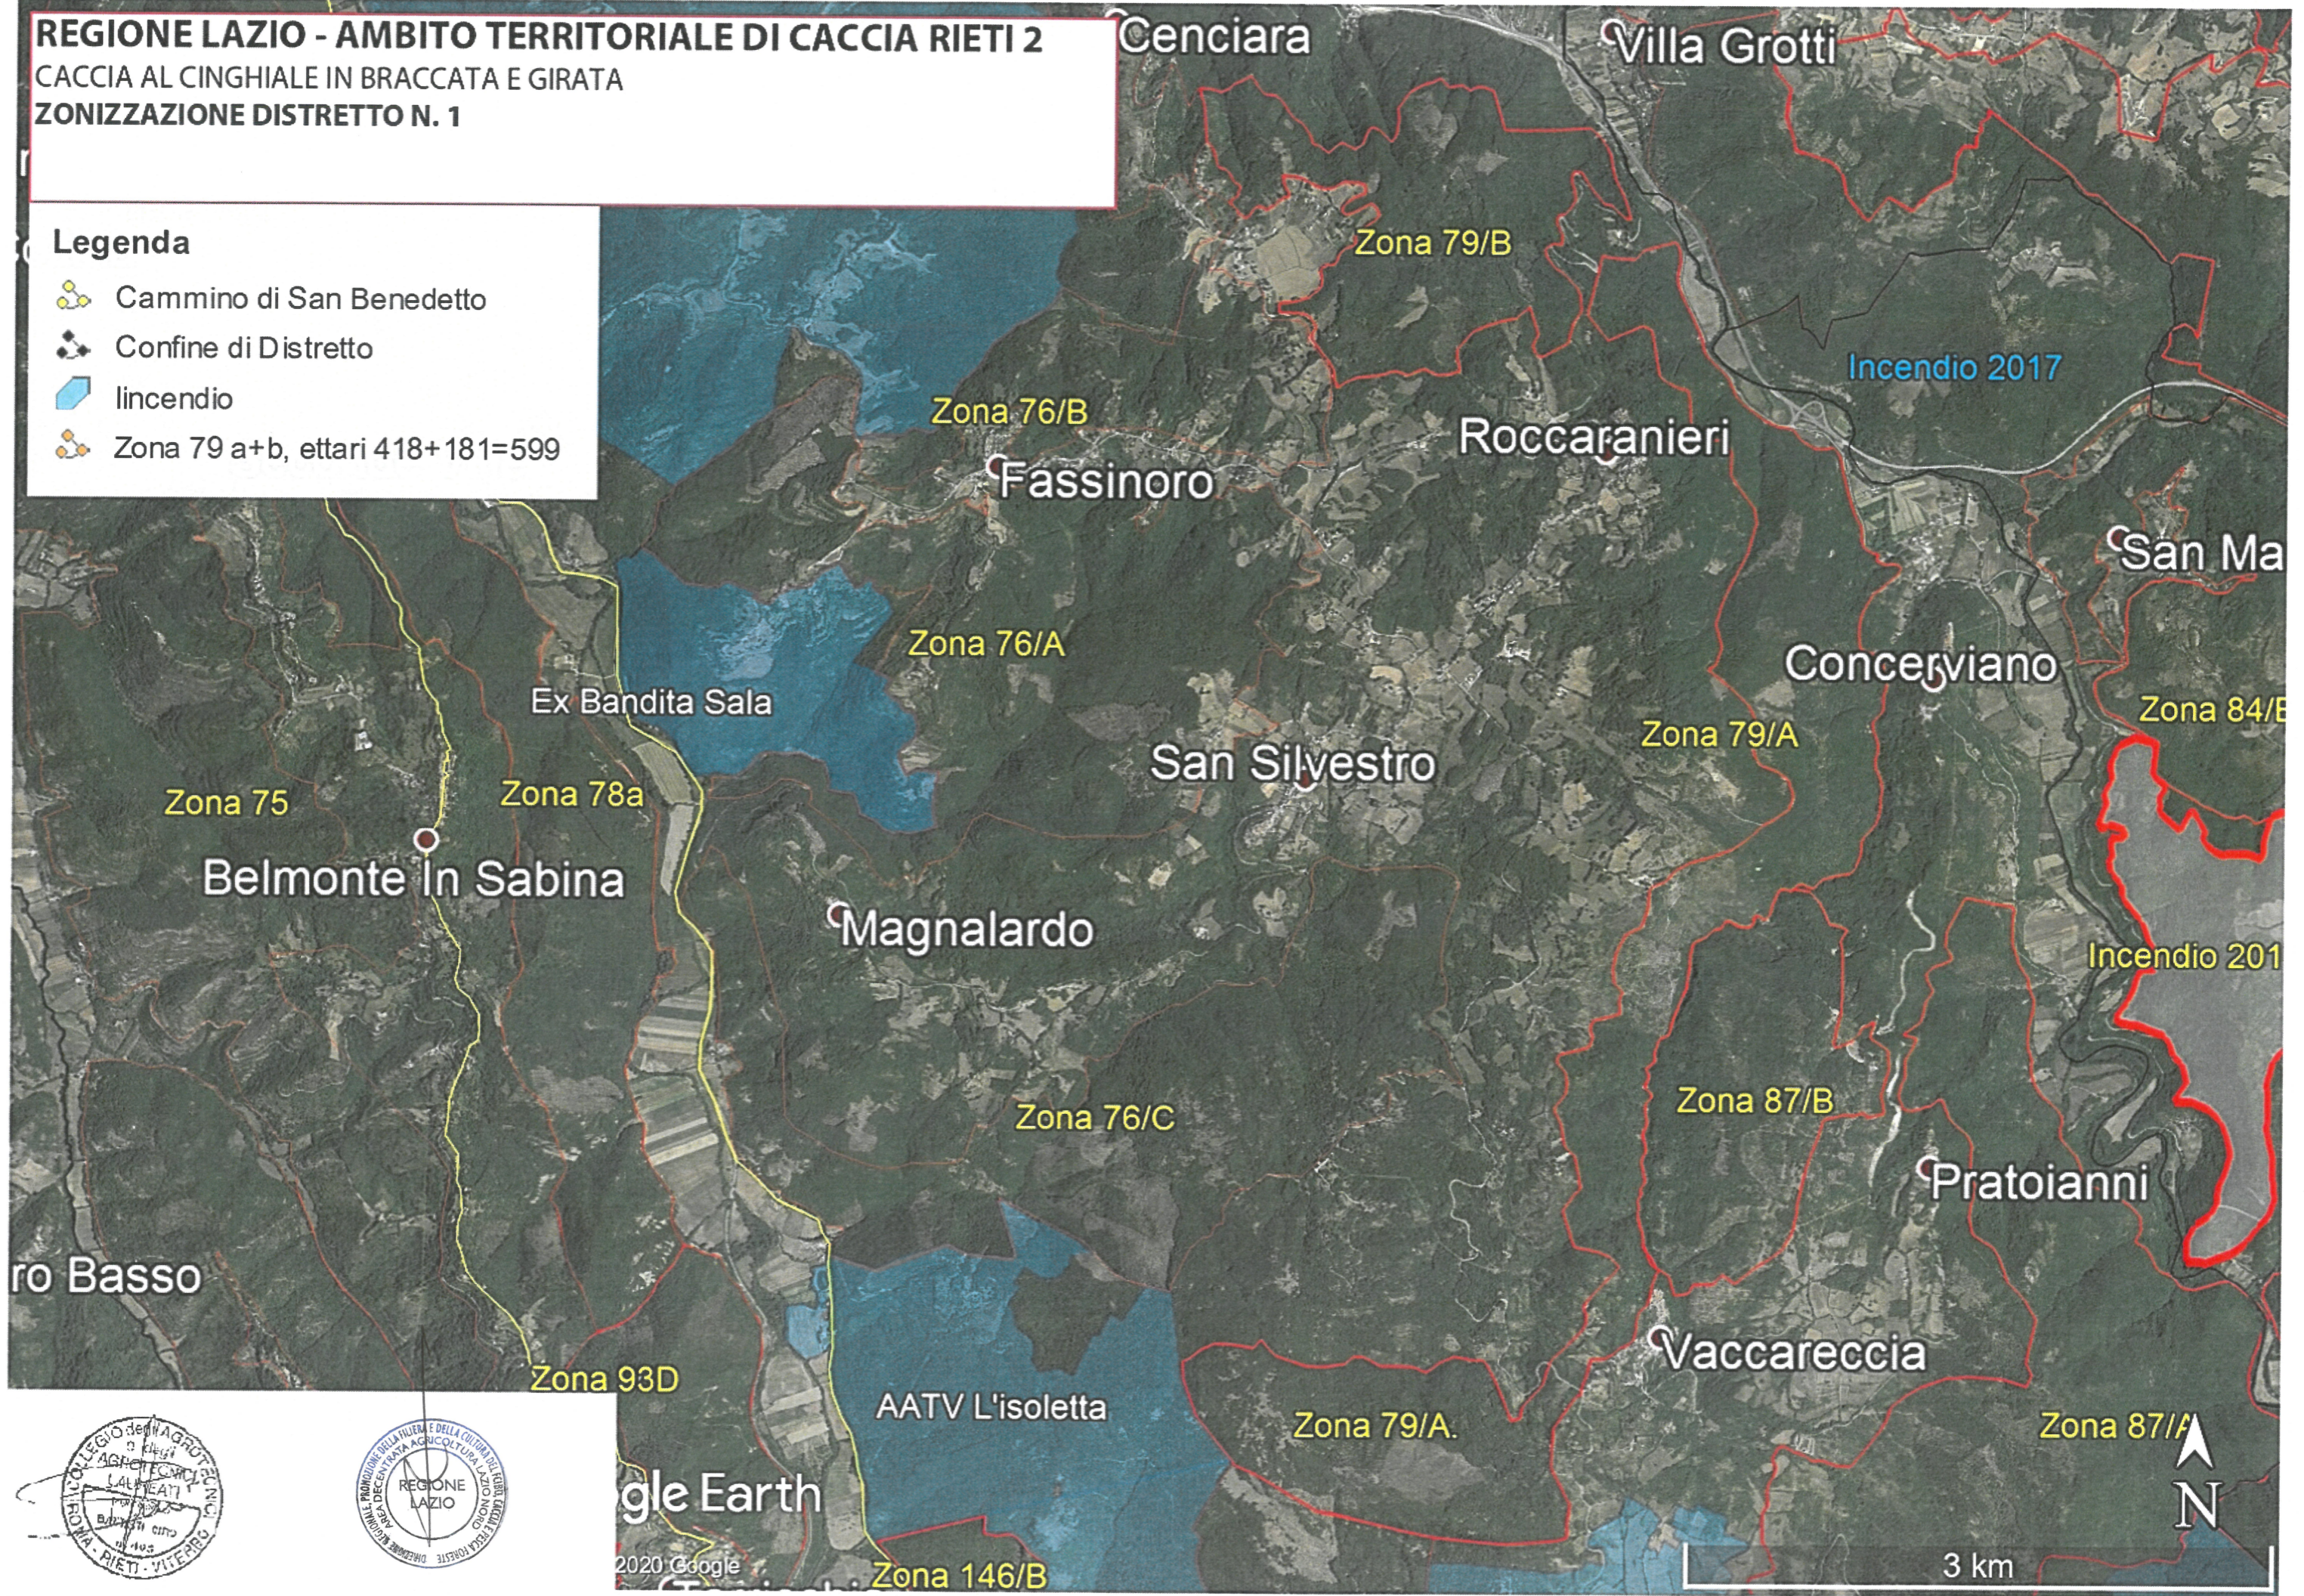

REGIONE LAZIO - AMBITO TERRITORIALE DI CACCIA RIETI 2

CACCIA AL CINGHIALE IN BRACCATA E GIRATA
ZONIZZAZIONE DISTRETTO N. 1

Legenda

- Cammino di San Benedetto
- Confine di Distretto
- Incendio
- Zona 79 a+b, ettari 418+181=599

Google Earth

2020 Google

3 km