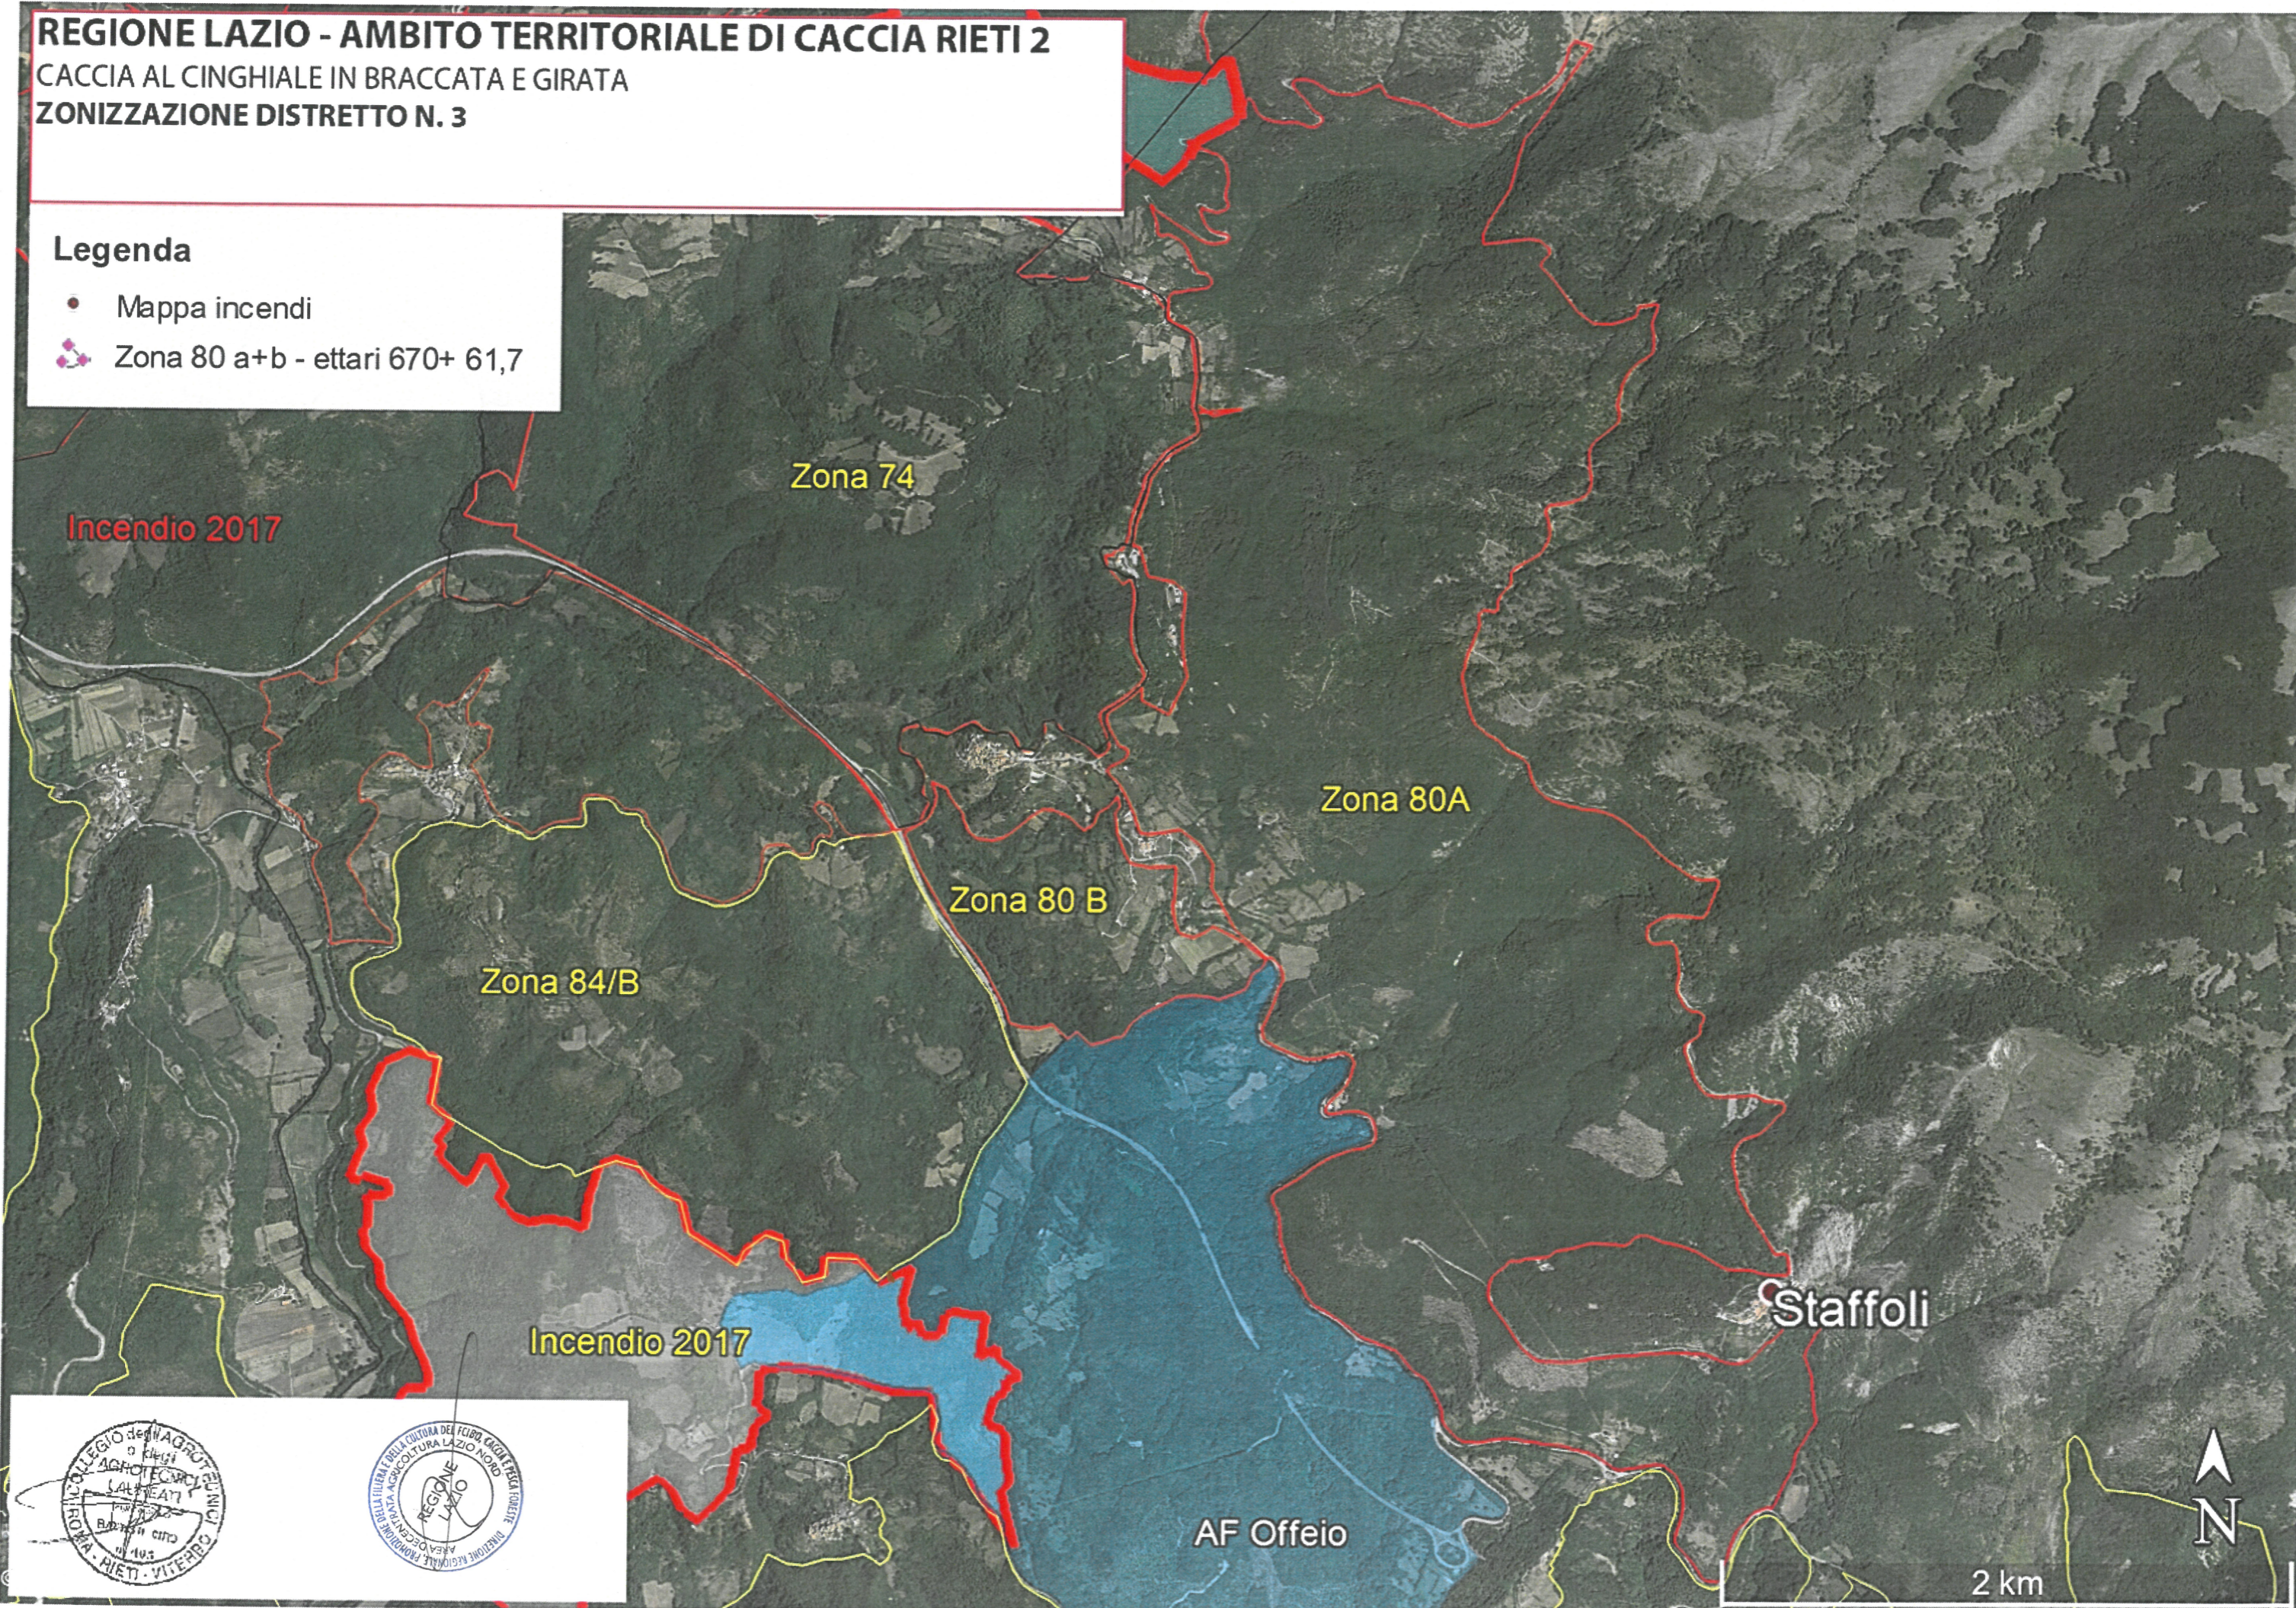

REGIONE LAZIO - AMBITO TERRITORIALE DI CACCIA RIETI 2

CACCIA AL CINGHIALE IN BRACCATA E GIRATA

ZONIZZAZIONE DISTRETTO N. 3

Legenda

- Mappa incendi
- 🌿 Zona 80 a+b - ettari 670+ 61,7

Incendio 2017

Zona 74

Zona 80A

Zona 80 B

Zona 84/B

Incendio 2017

Staffoli

AF Offeio

2 km