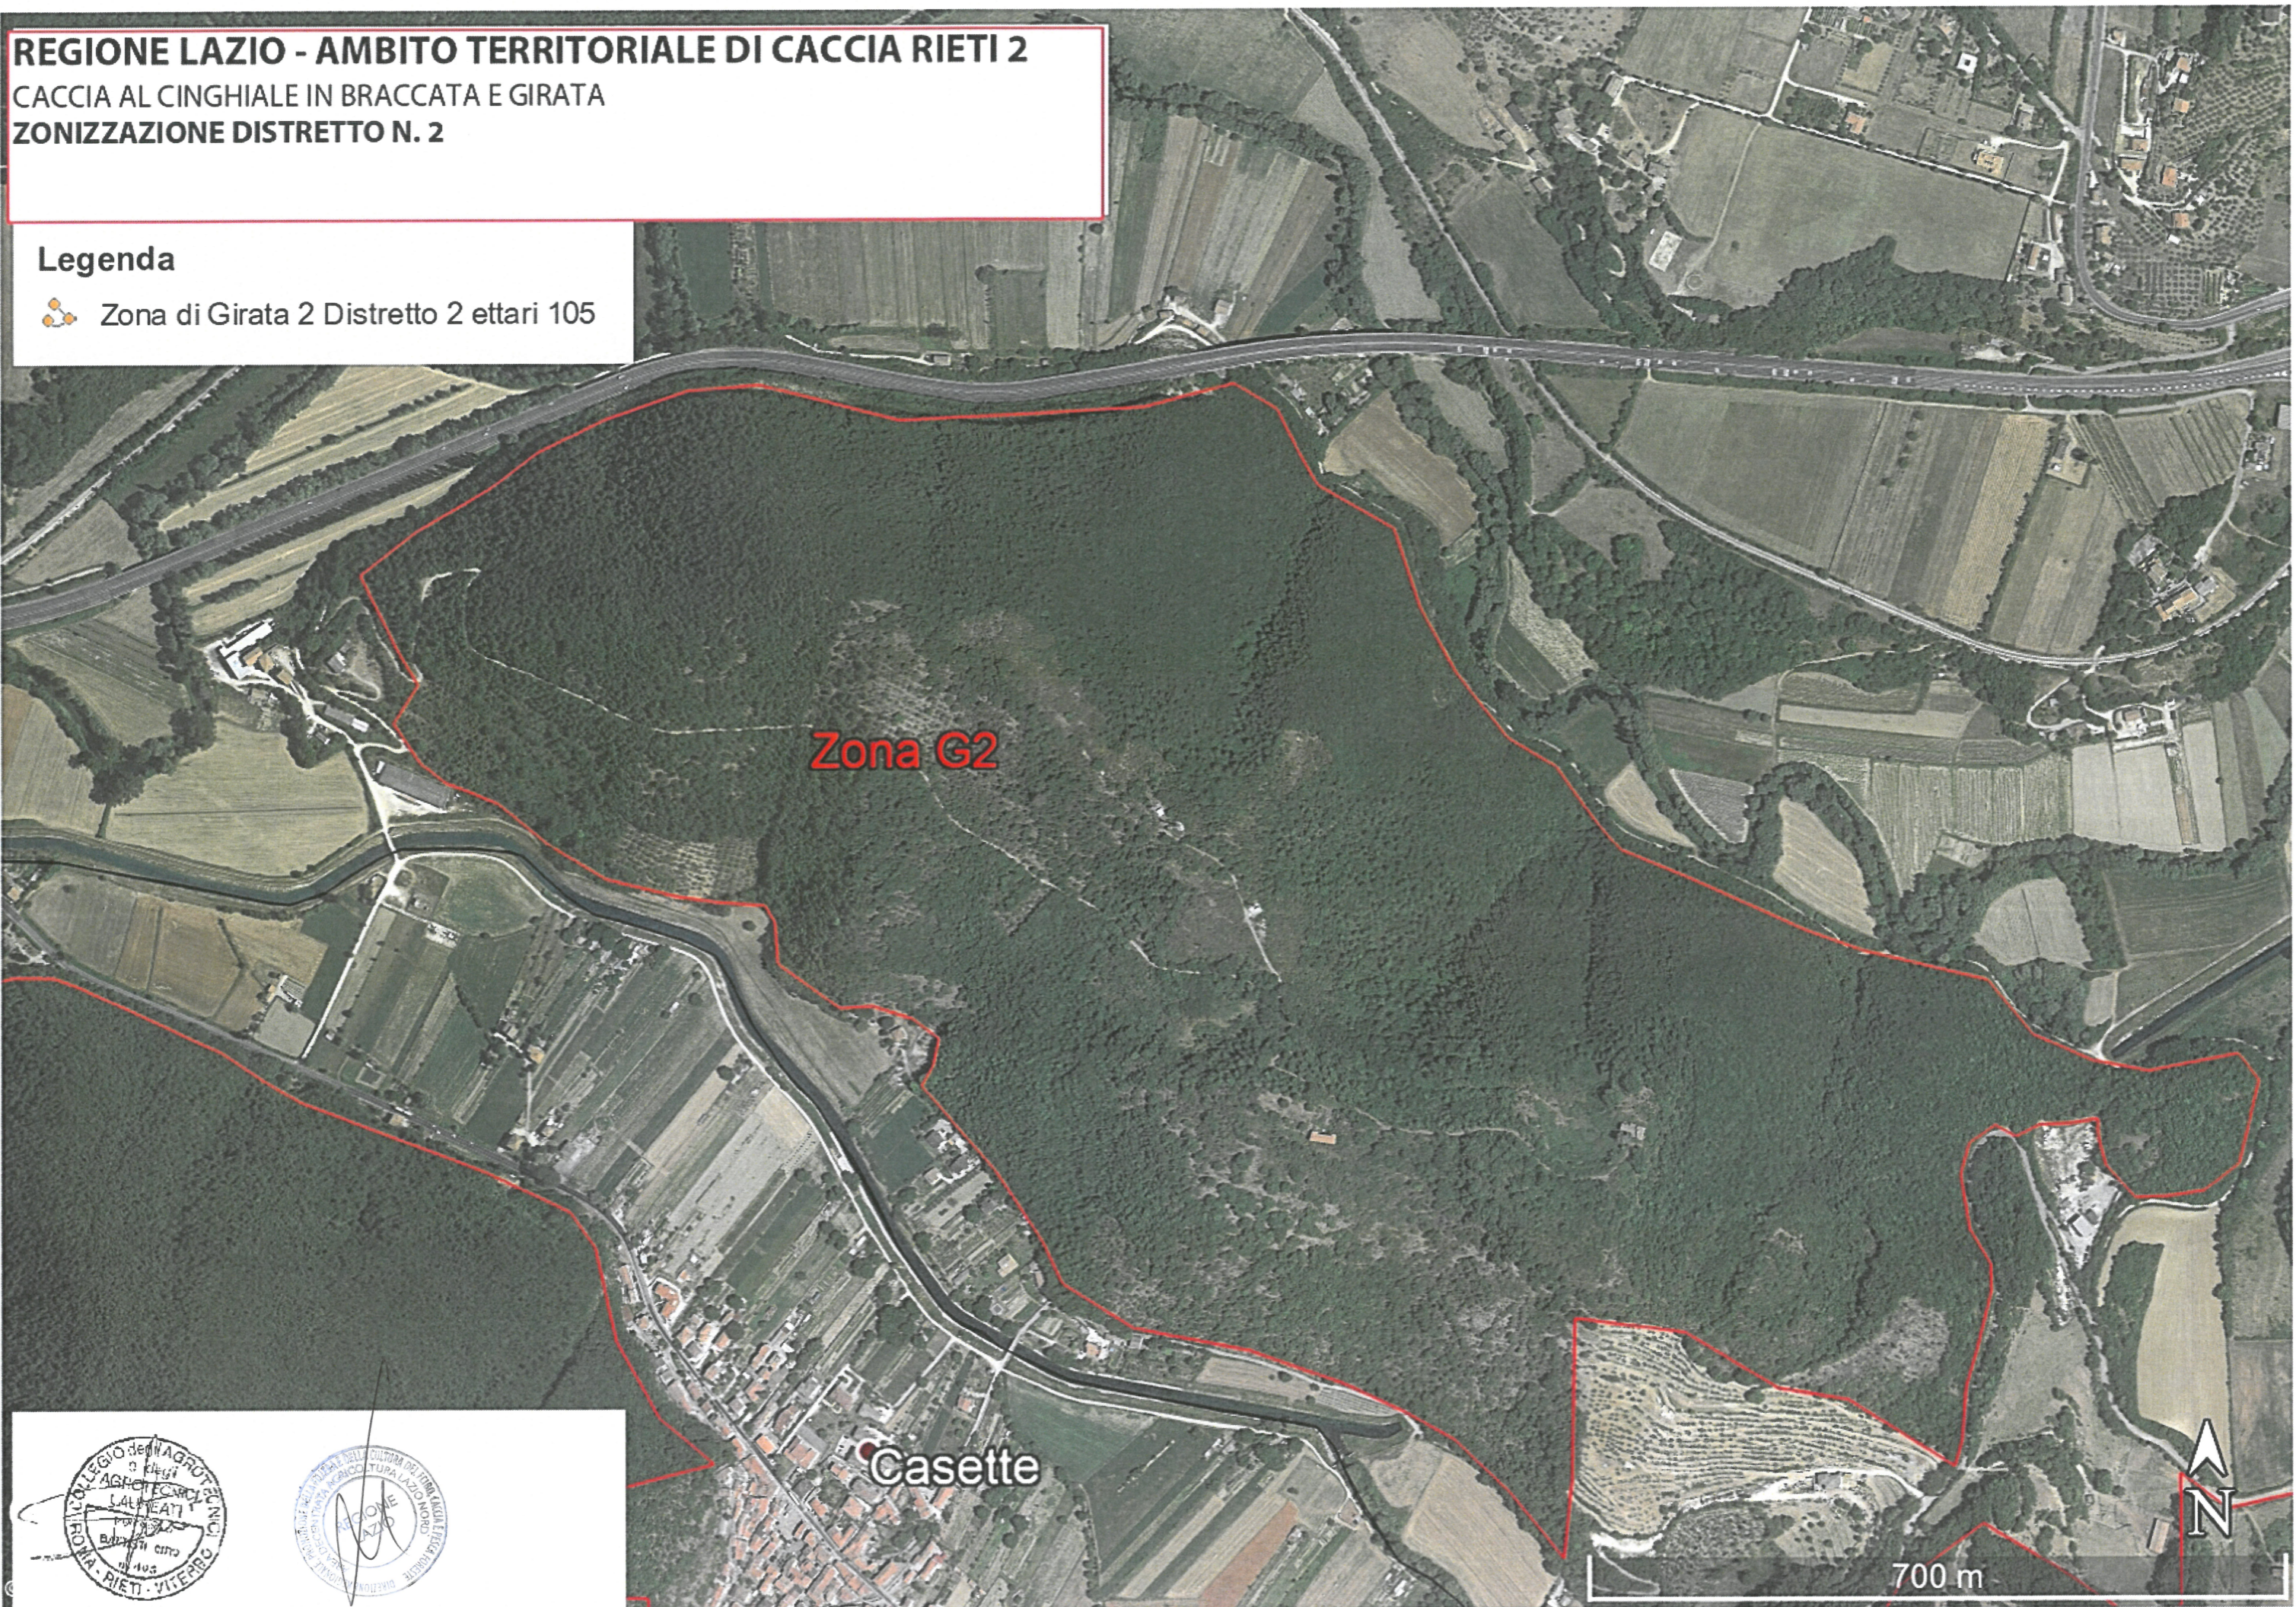

REGIONE LAZIO - AMBITO TERRITORIALE DI CACCIA RIETI 2

CACCIA AL CINGHIALE IN BRACCATA E GIRATA
ZONIZZAZIONE DISTRETTO N. 2

Legenda

 Zona di Girata 2 Distretto 2 ettari 105

Zona G2

Casette

700 m