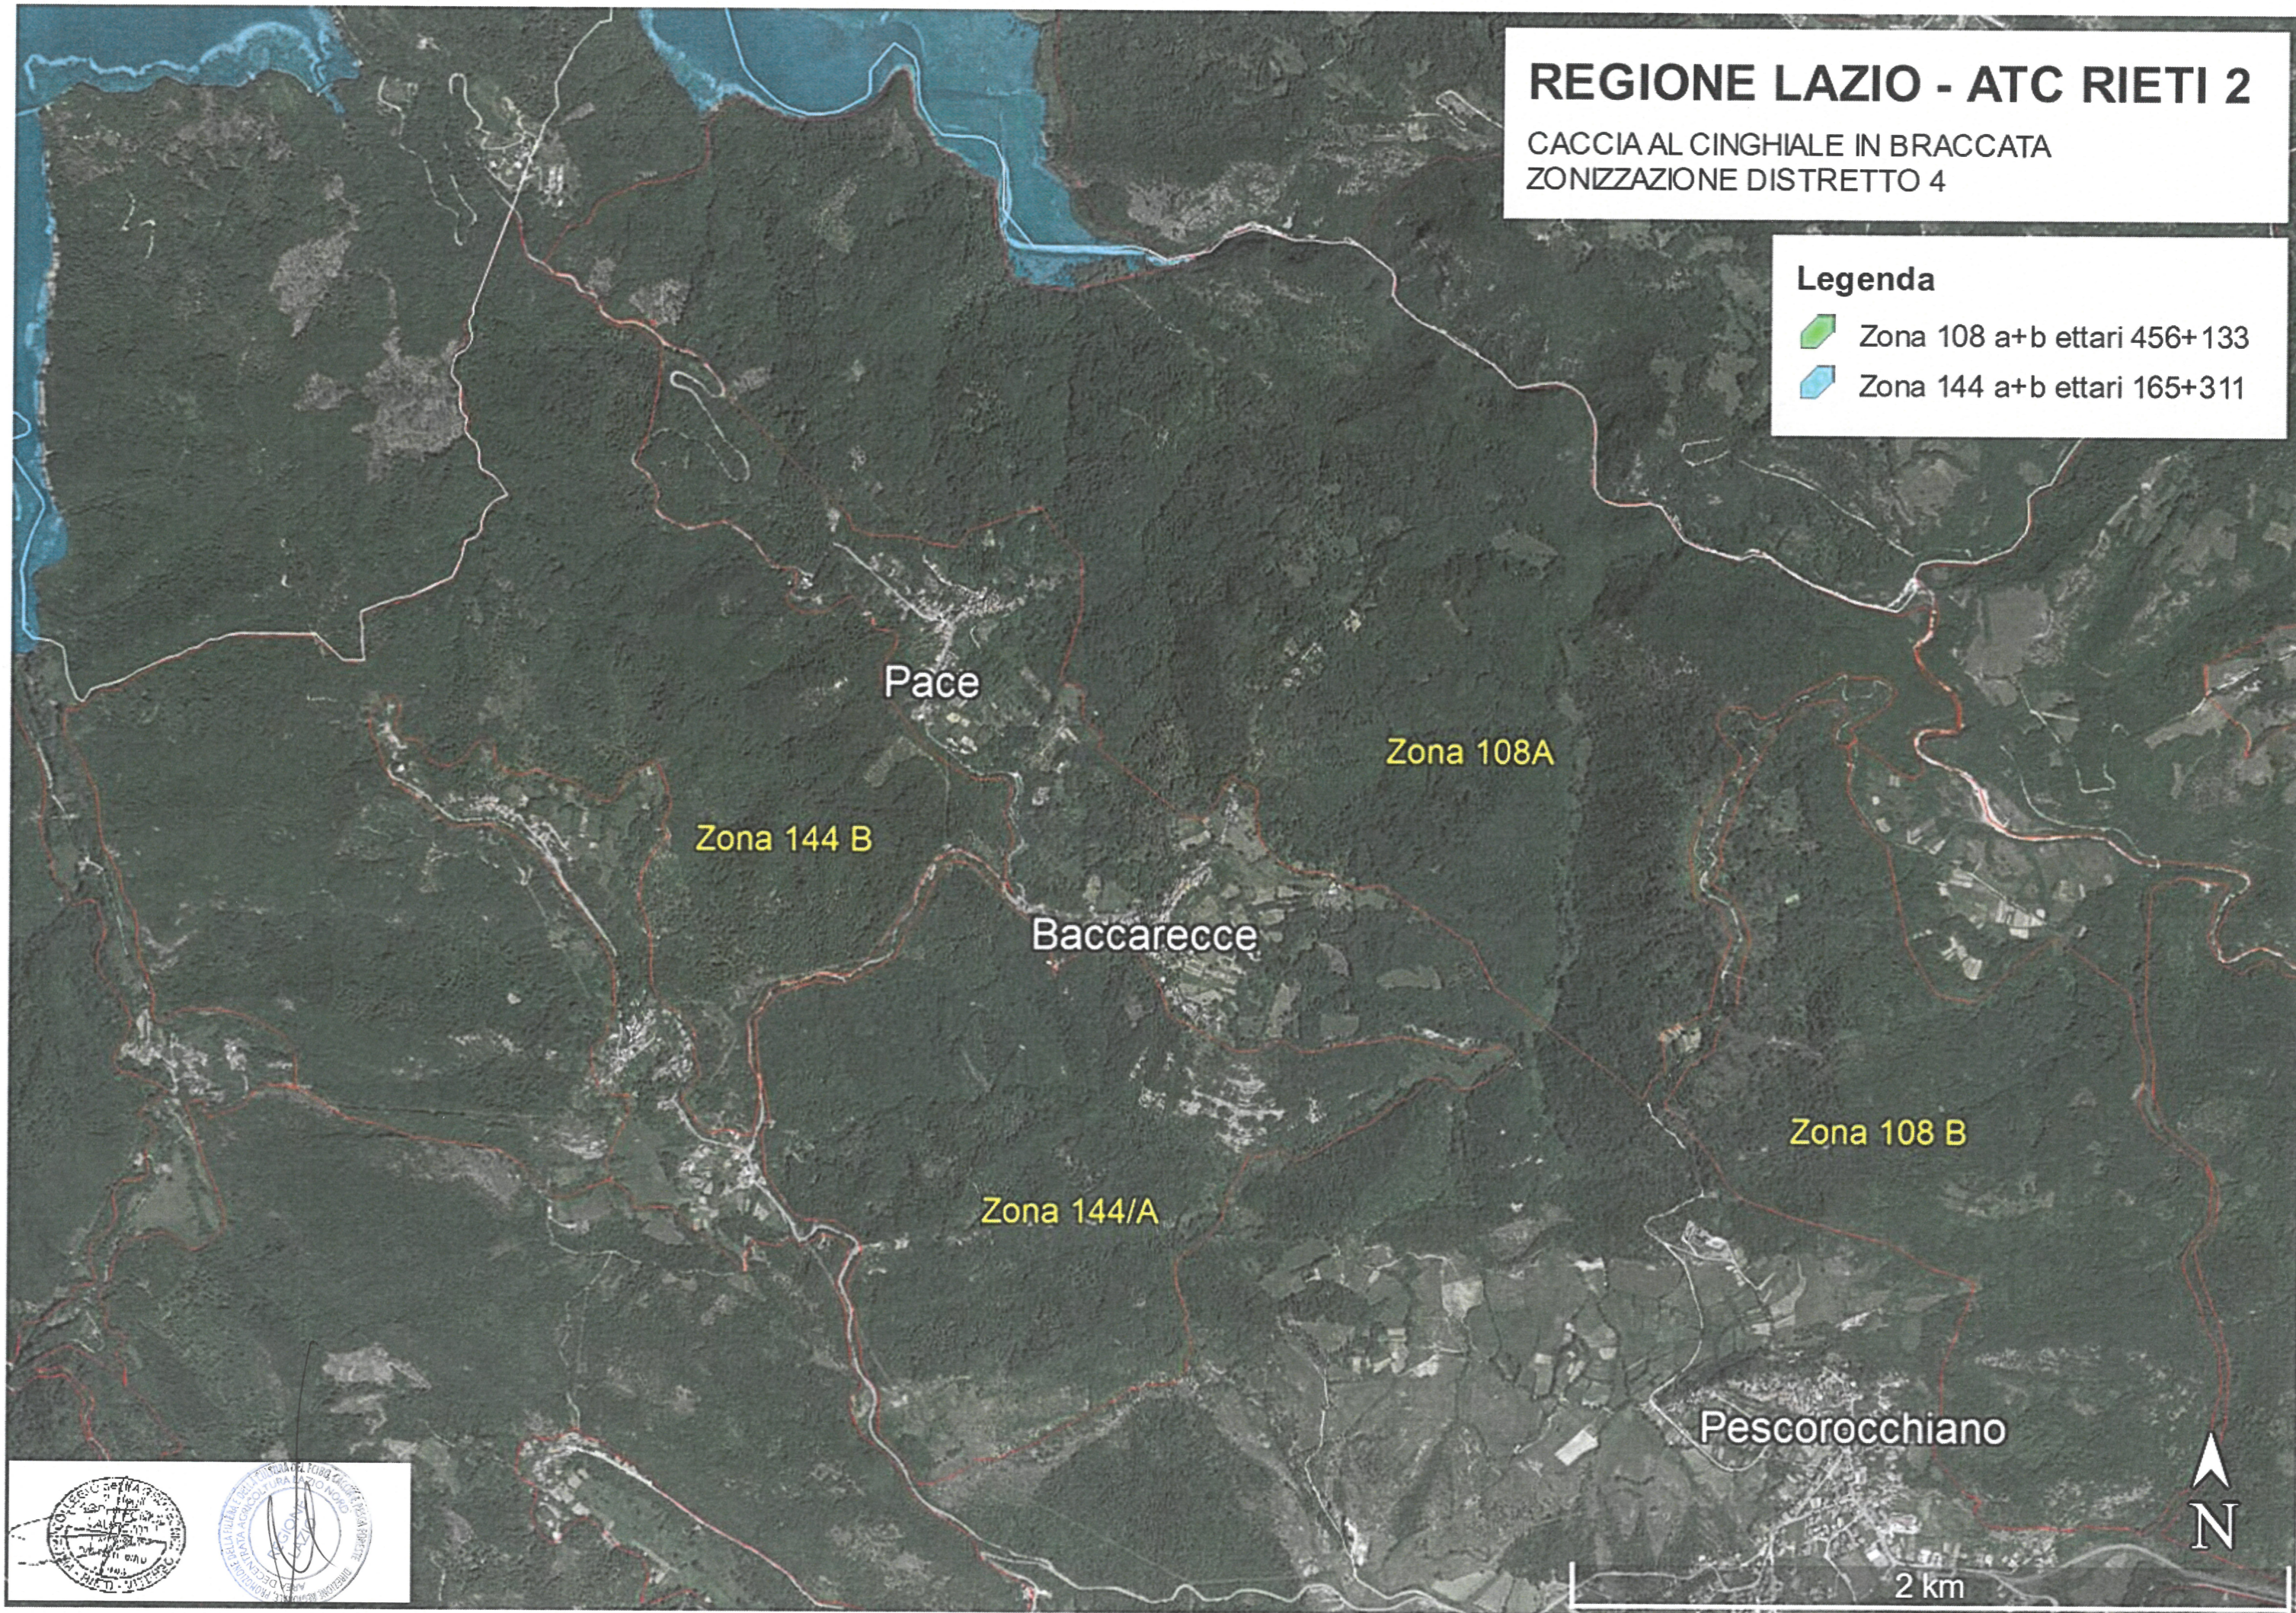

REGIONE LAZIO - ATC RIETI 2

CACCIA AL CINGHIALE IN BRACCATA
ZONIZZAZIONE DISTRETTO 4

Legenda

-  Zona 108 a+b ettari 456+133
-  Zona 144 a+b ettari 165+311

Pace

Zona 108A

Zona 144 B

Baccarecce

Zona 144/A

Zona 108 B

Pescorocchiano

2 km