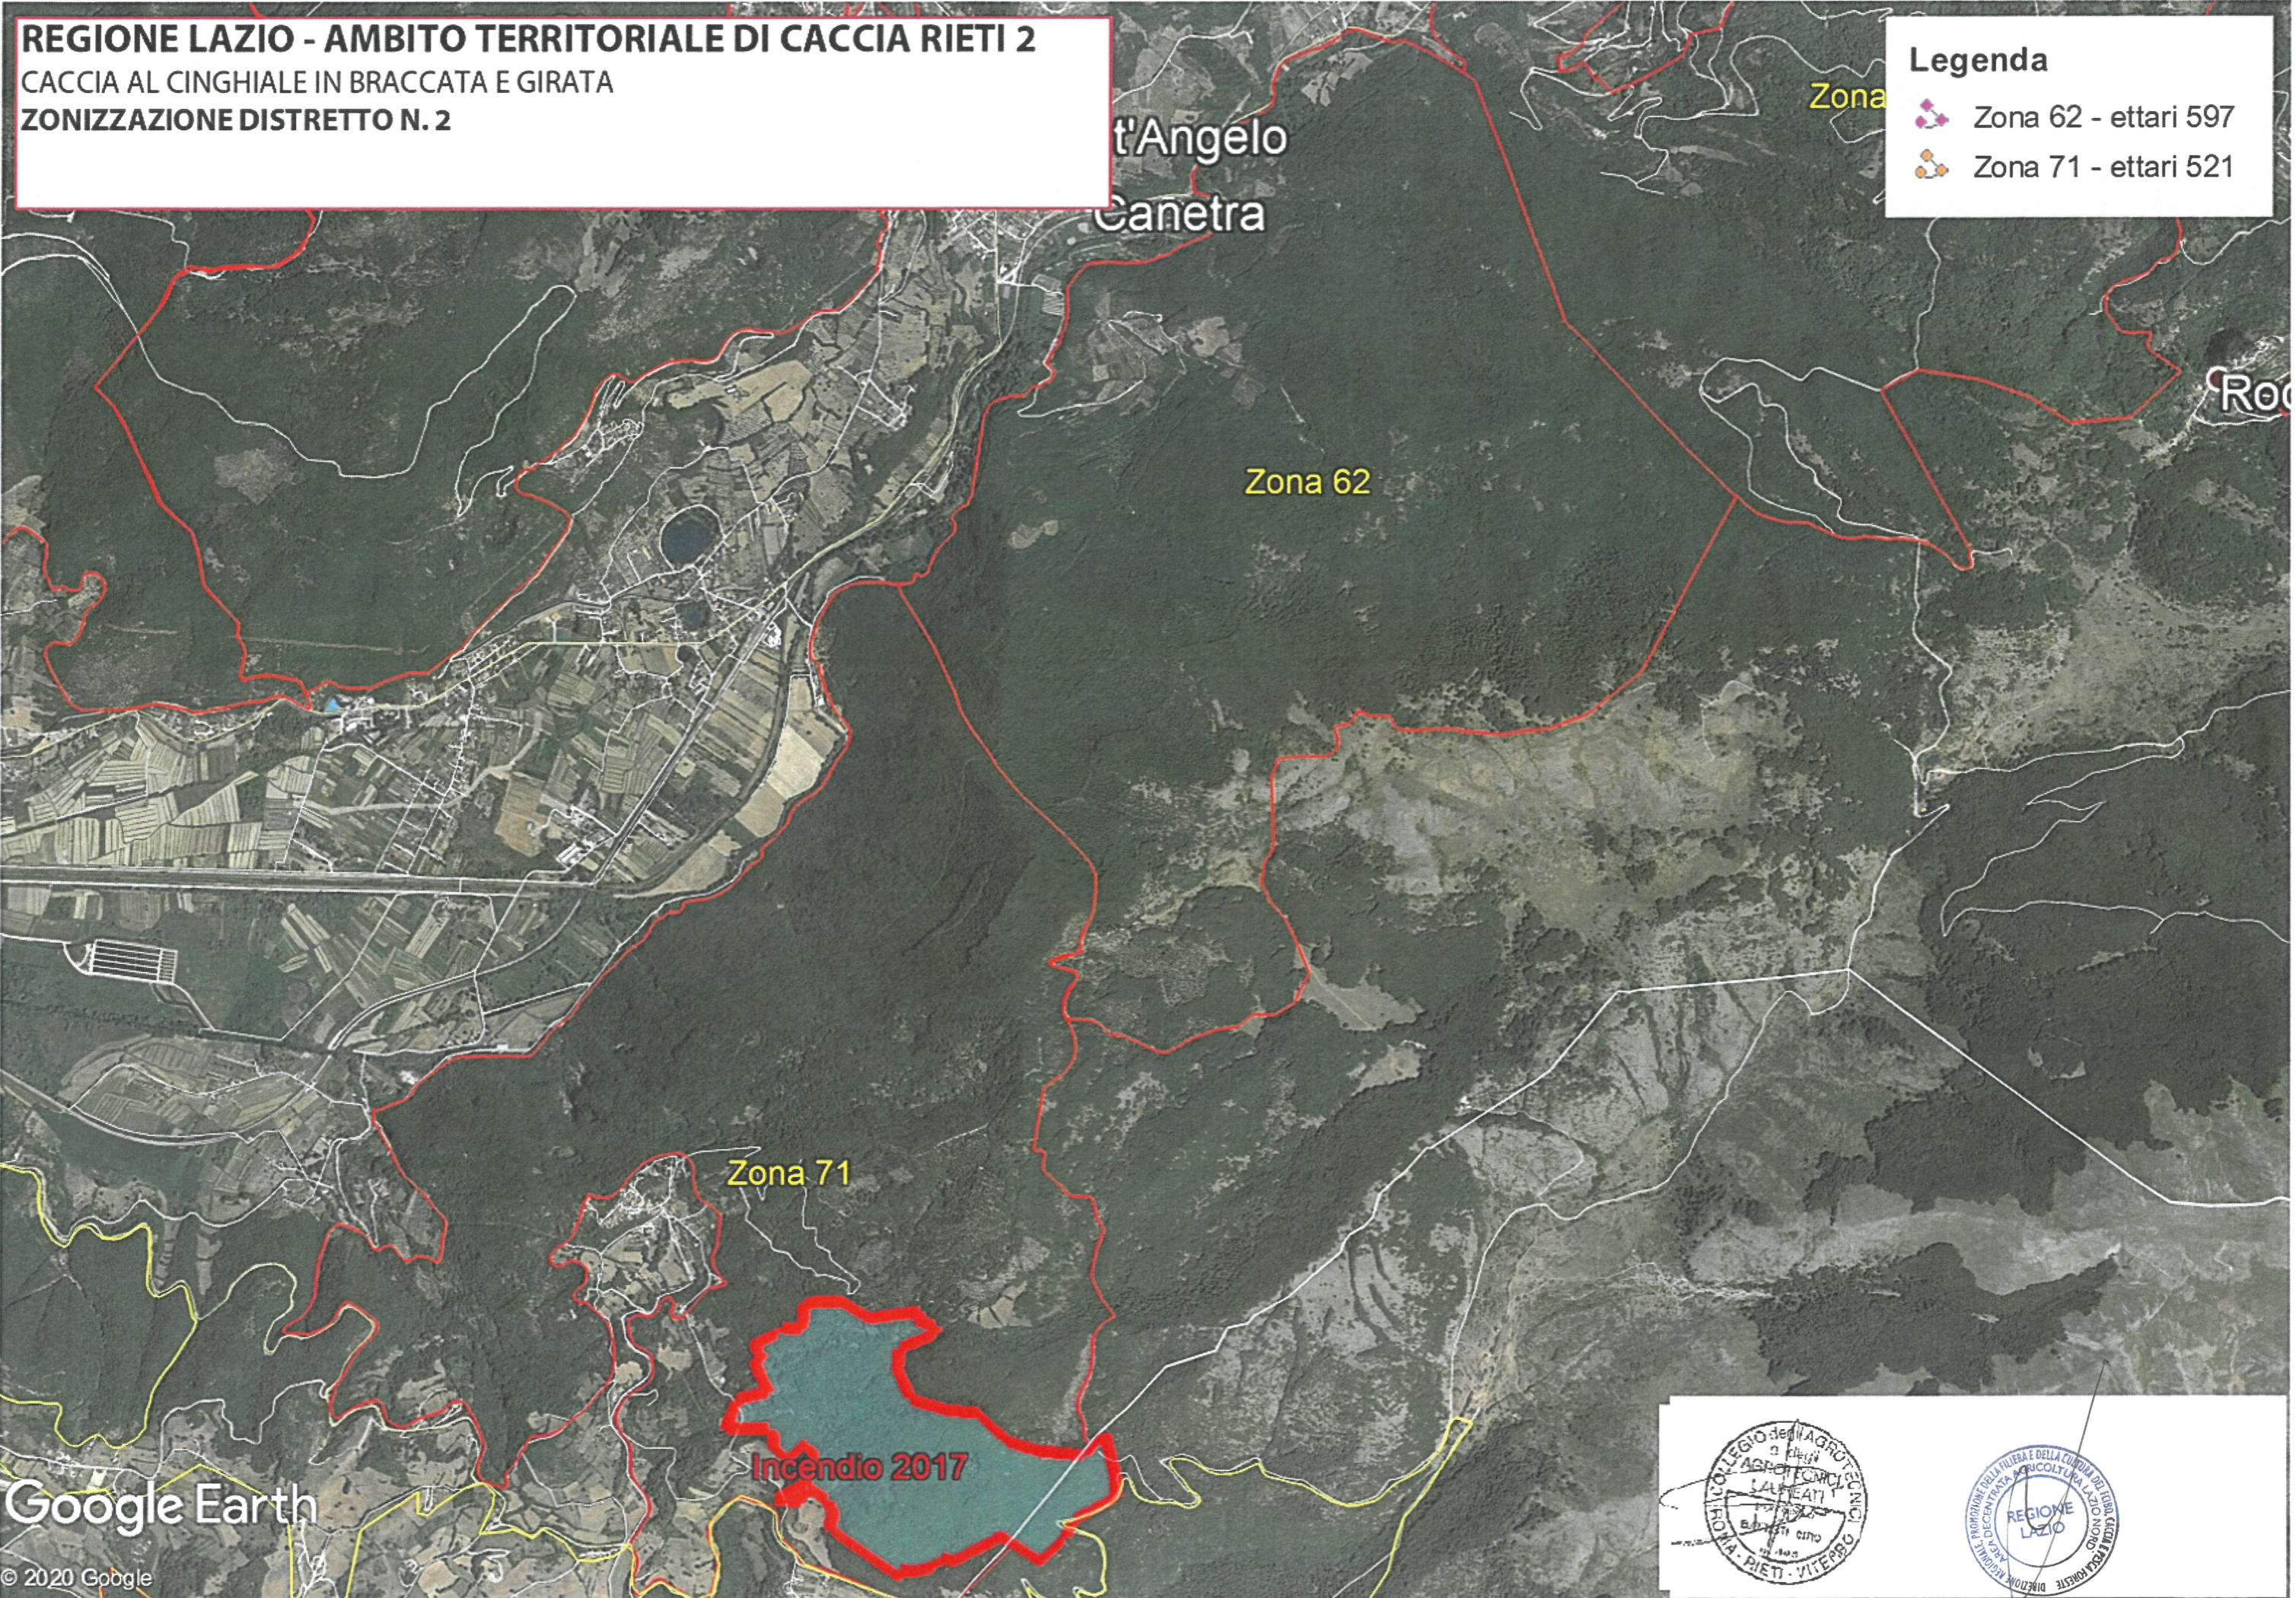

**REGIONE LAZIO - AMBITO TERRITORIALE DI CACCIA RIETI 2**  
CACCIA AL CINGHIALE IN BRACCATA E GIRATA  
ZONIZZAZIONE DISTRETTO N. 2

**Legenda**

-  Zona 62 - ettari 597
-  Zona 71 - ettari 521

Google Earth

© 2020 Google