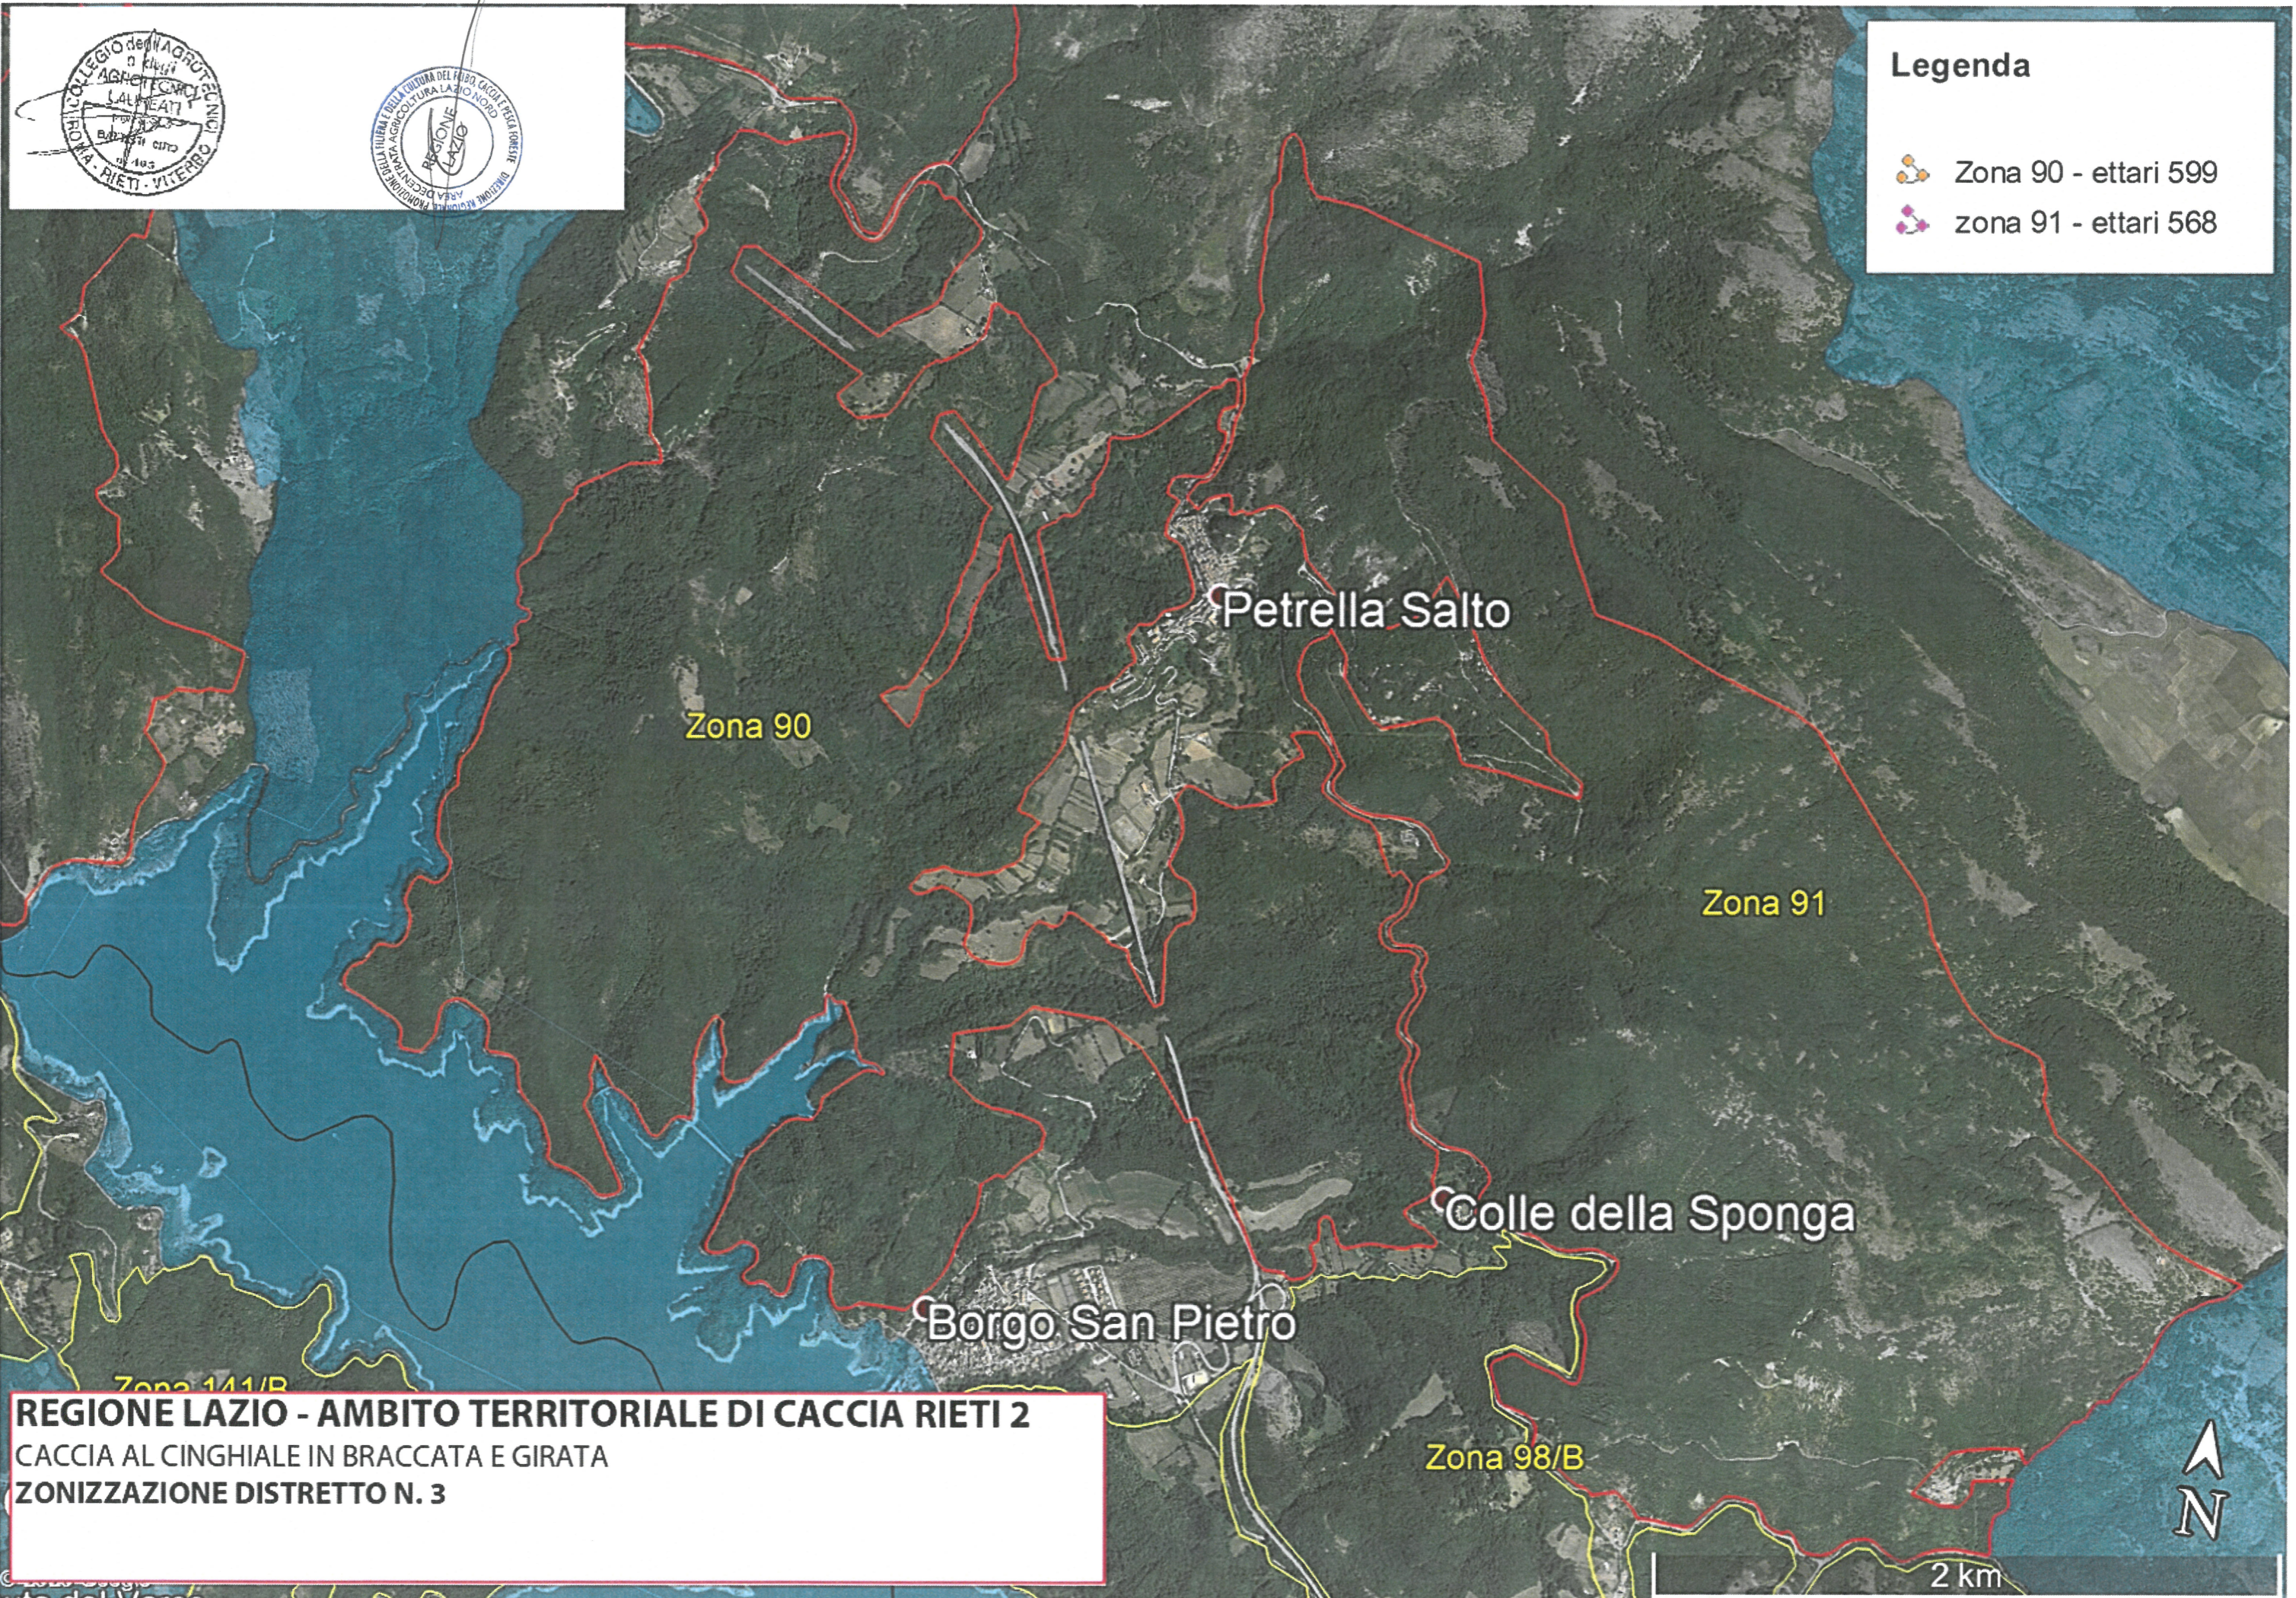

Legenda

-  Zona 90 - ettari 599
-  zona 91 - ettari 568

REGIONE LAZIO - AMBITO TERRITORIALE DI CACCIA RIETI 2
CACCIA AL CINGHIALE IN BRACCATA E GIRATA
ZONIZZAZIONE DISTRETTO N. 3