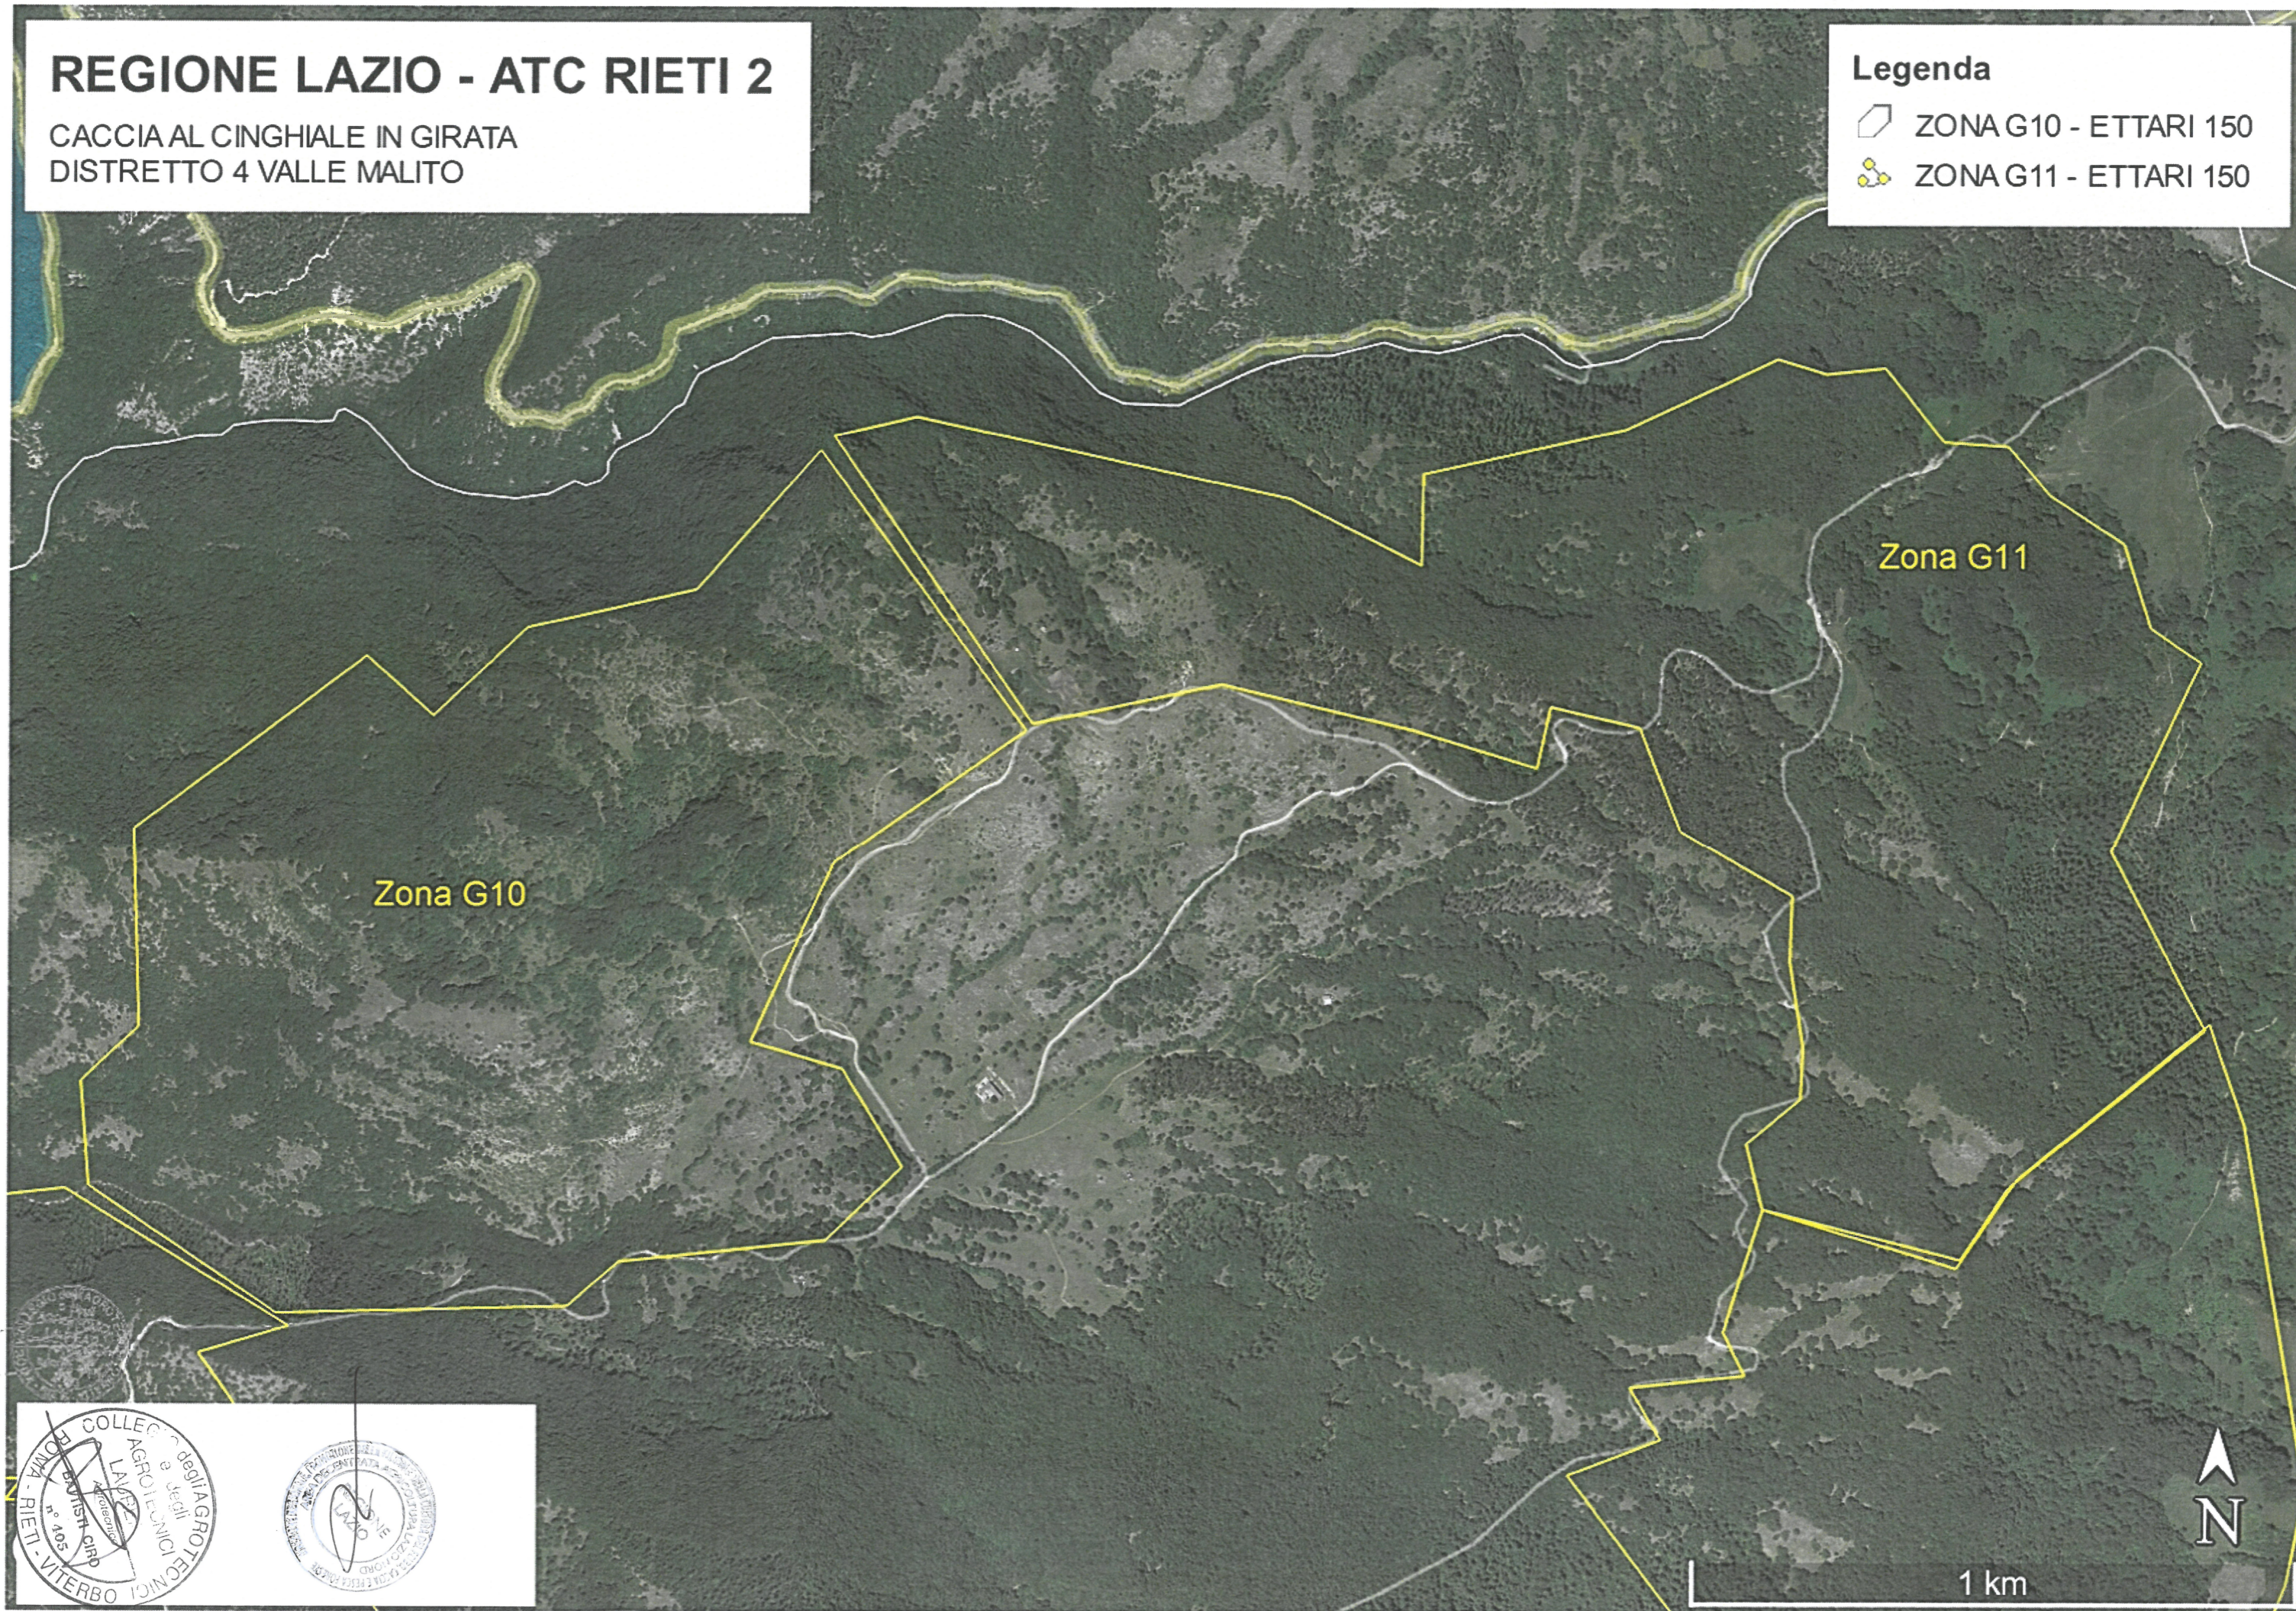

# REGIONE LAZIO - ATC RIETI 2

CACCIA AL CINGHIALE IN GIRATA  
DISTRETTO 4 VALLE MALITO

## Legenda

- ZONA G10 - ETTARI 150
- ZONA G11 - ETTARI 150

Zona G10

Zona G11

1 km

N