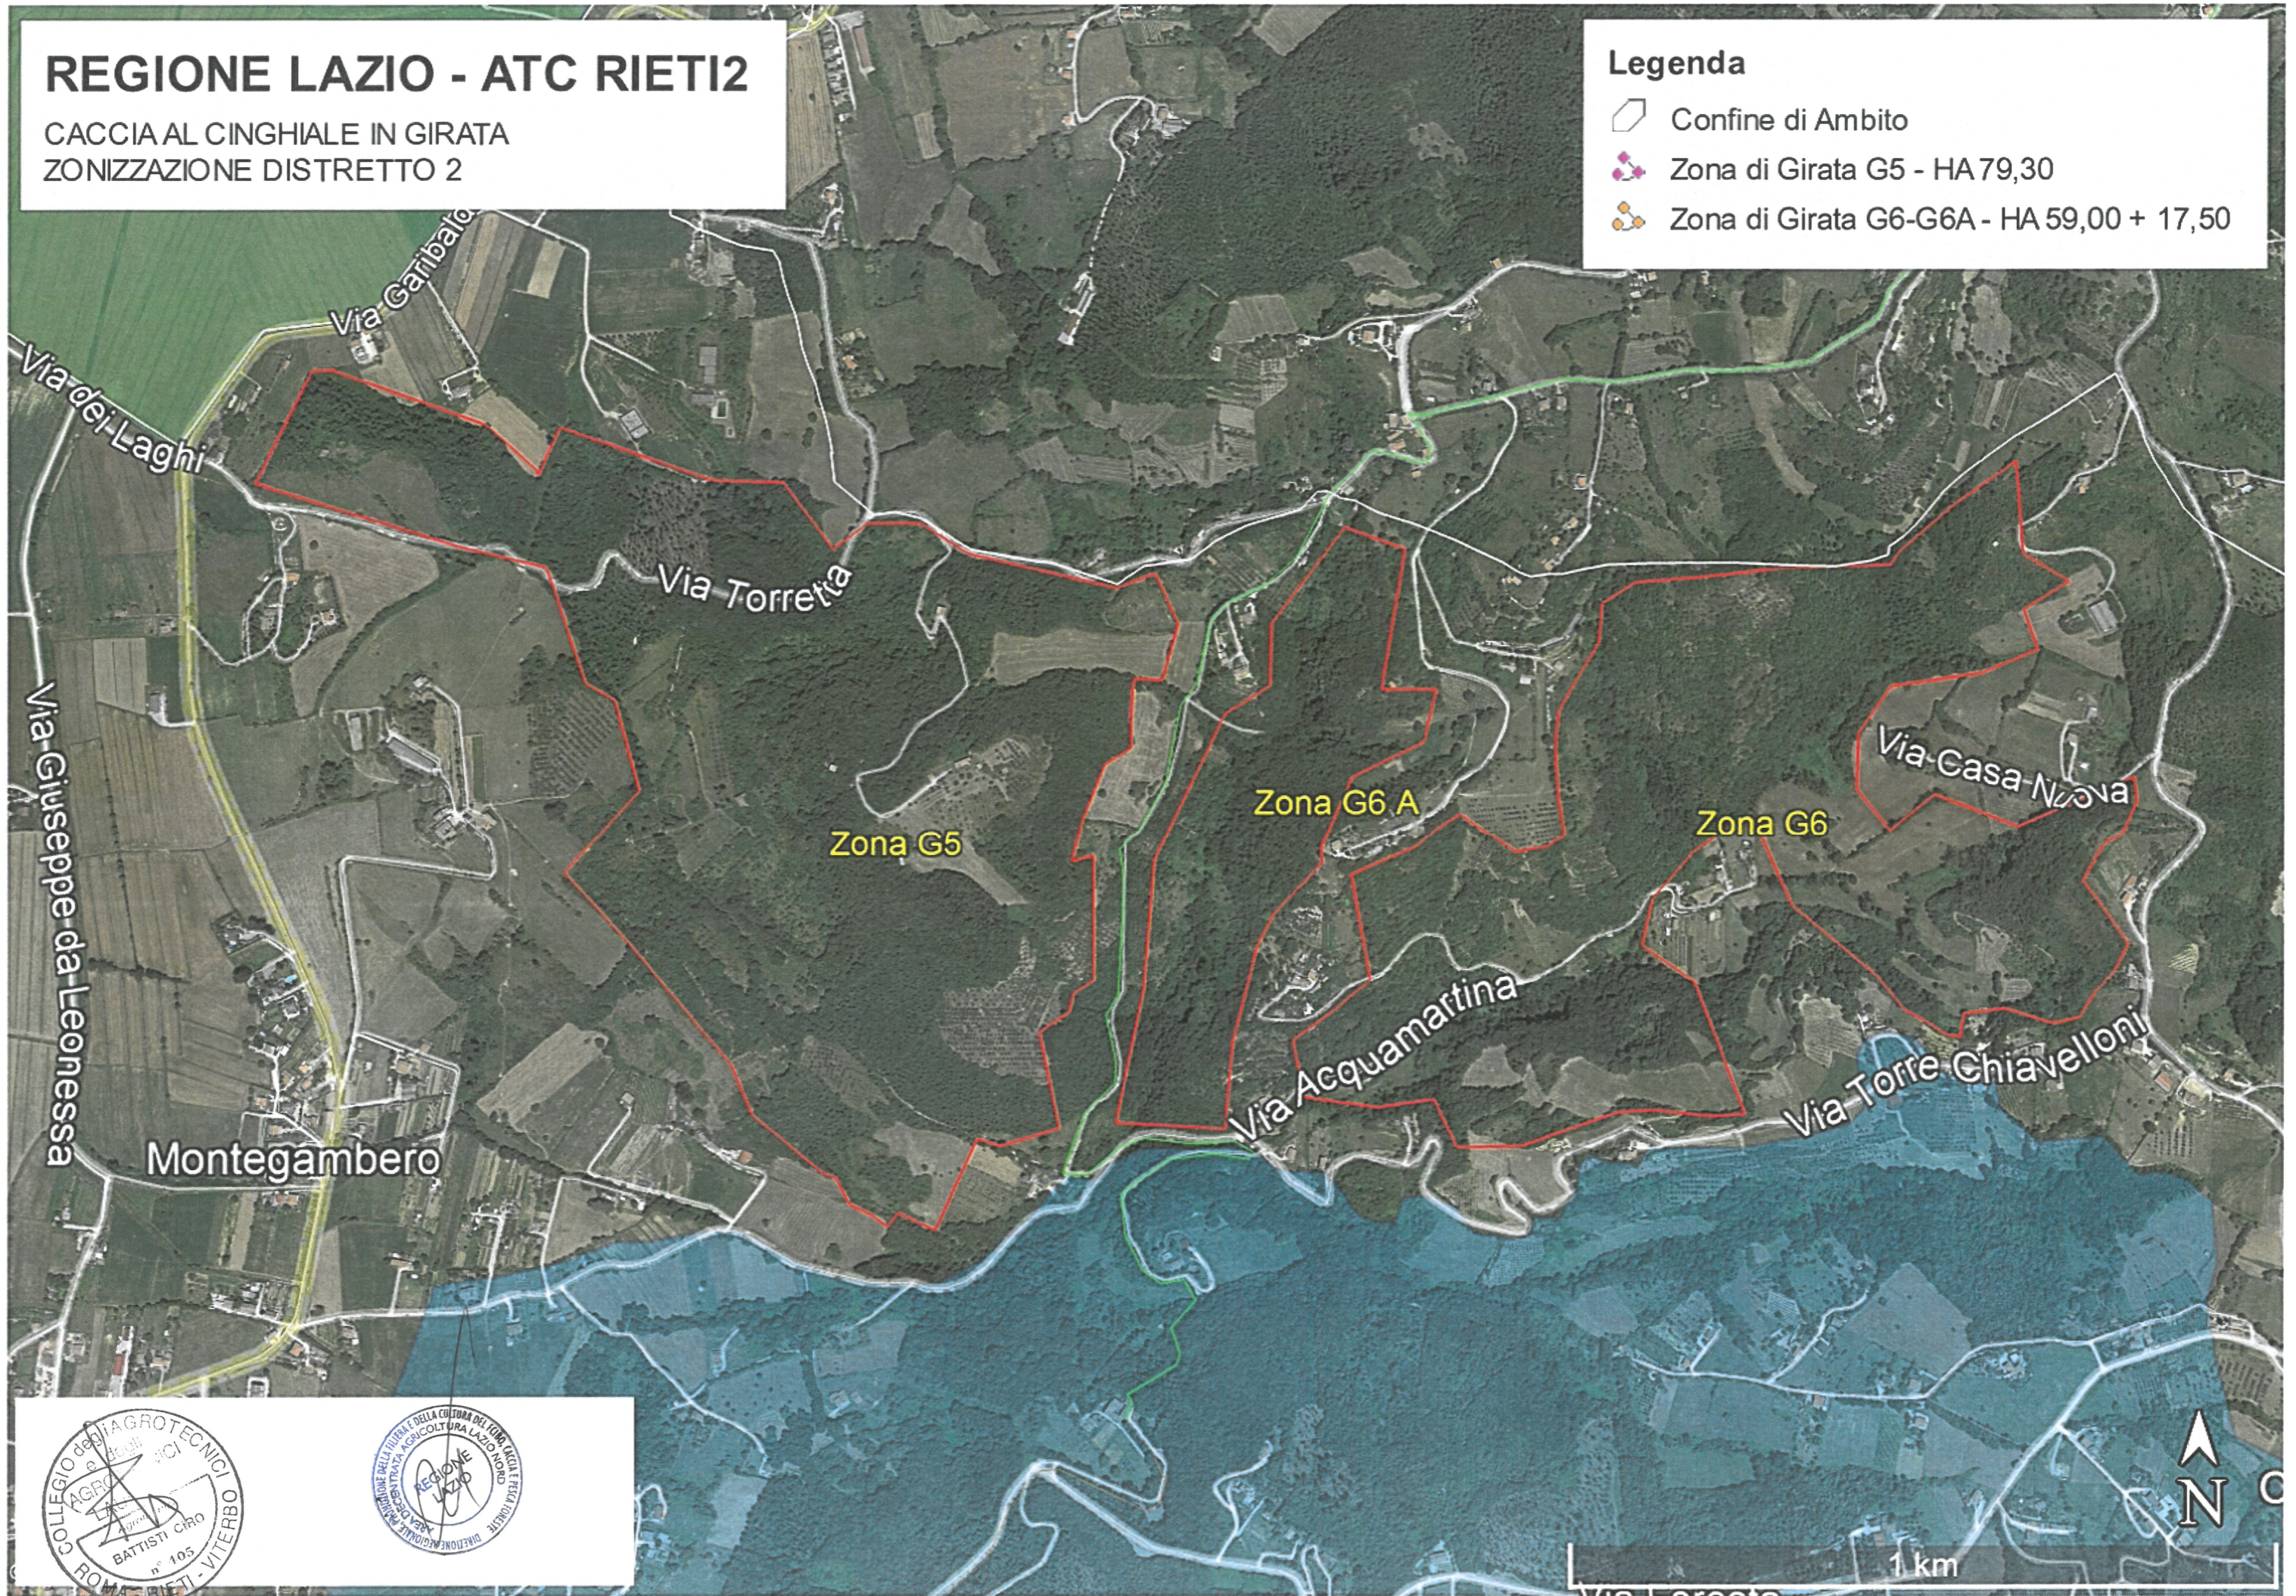

# REGIONE LAZIO - ATC RIETI2

CACCIA AL CINGHIALE IN GIRATA  
ZONIZZAZIONE DISTRETTO 2

## Legenda

-  Confine di Ambito
-  Zona di Girata G5 - HA 79,30
-  Zona di Girata G6-G6A - HA 59,00 + 17,50

1 km