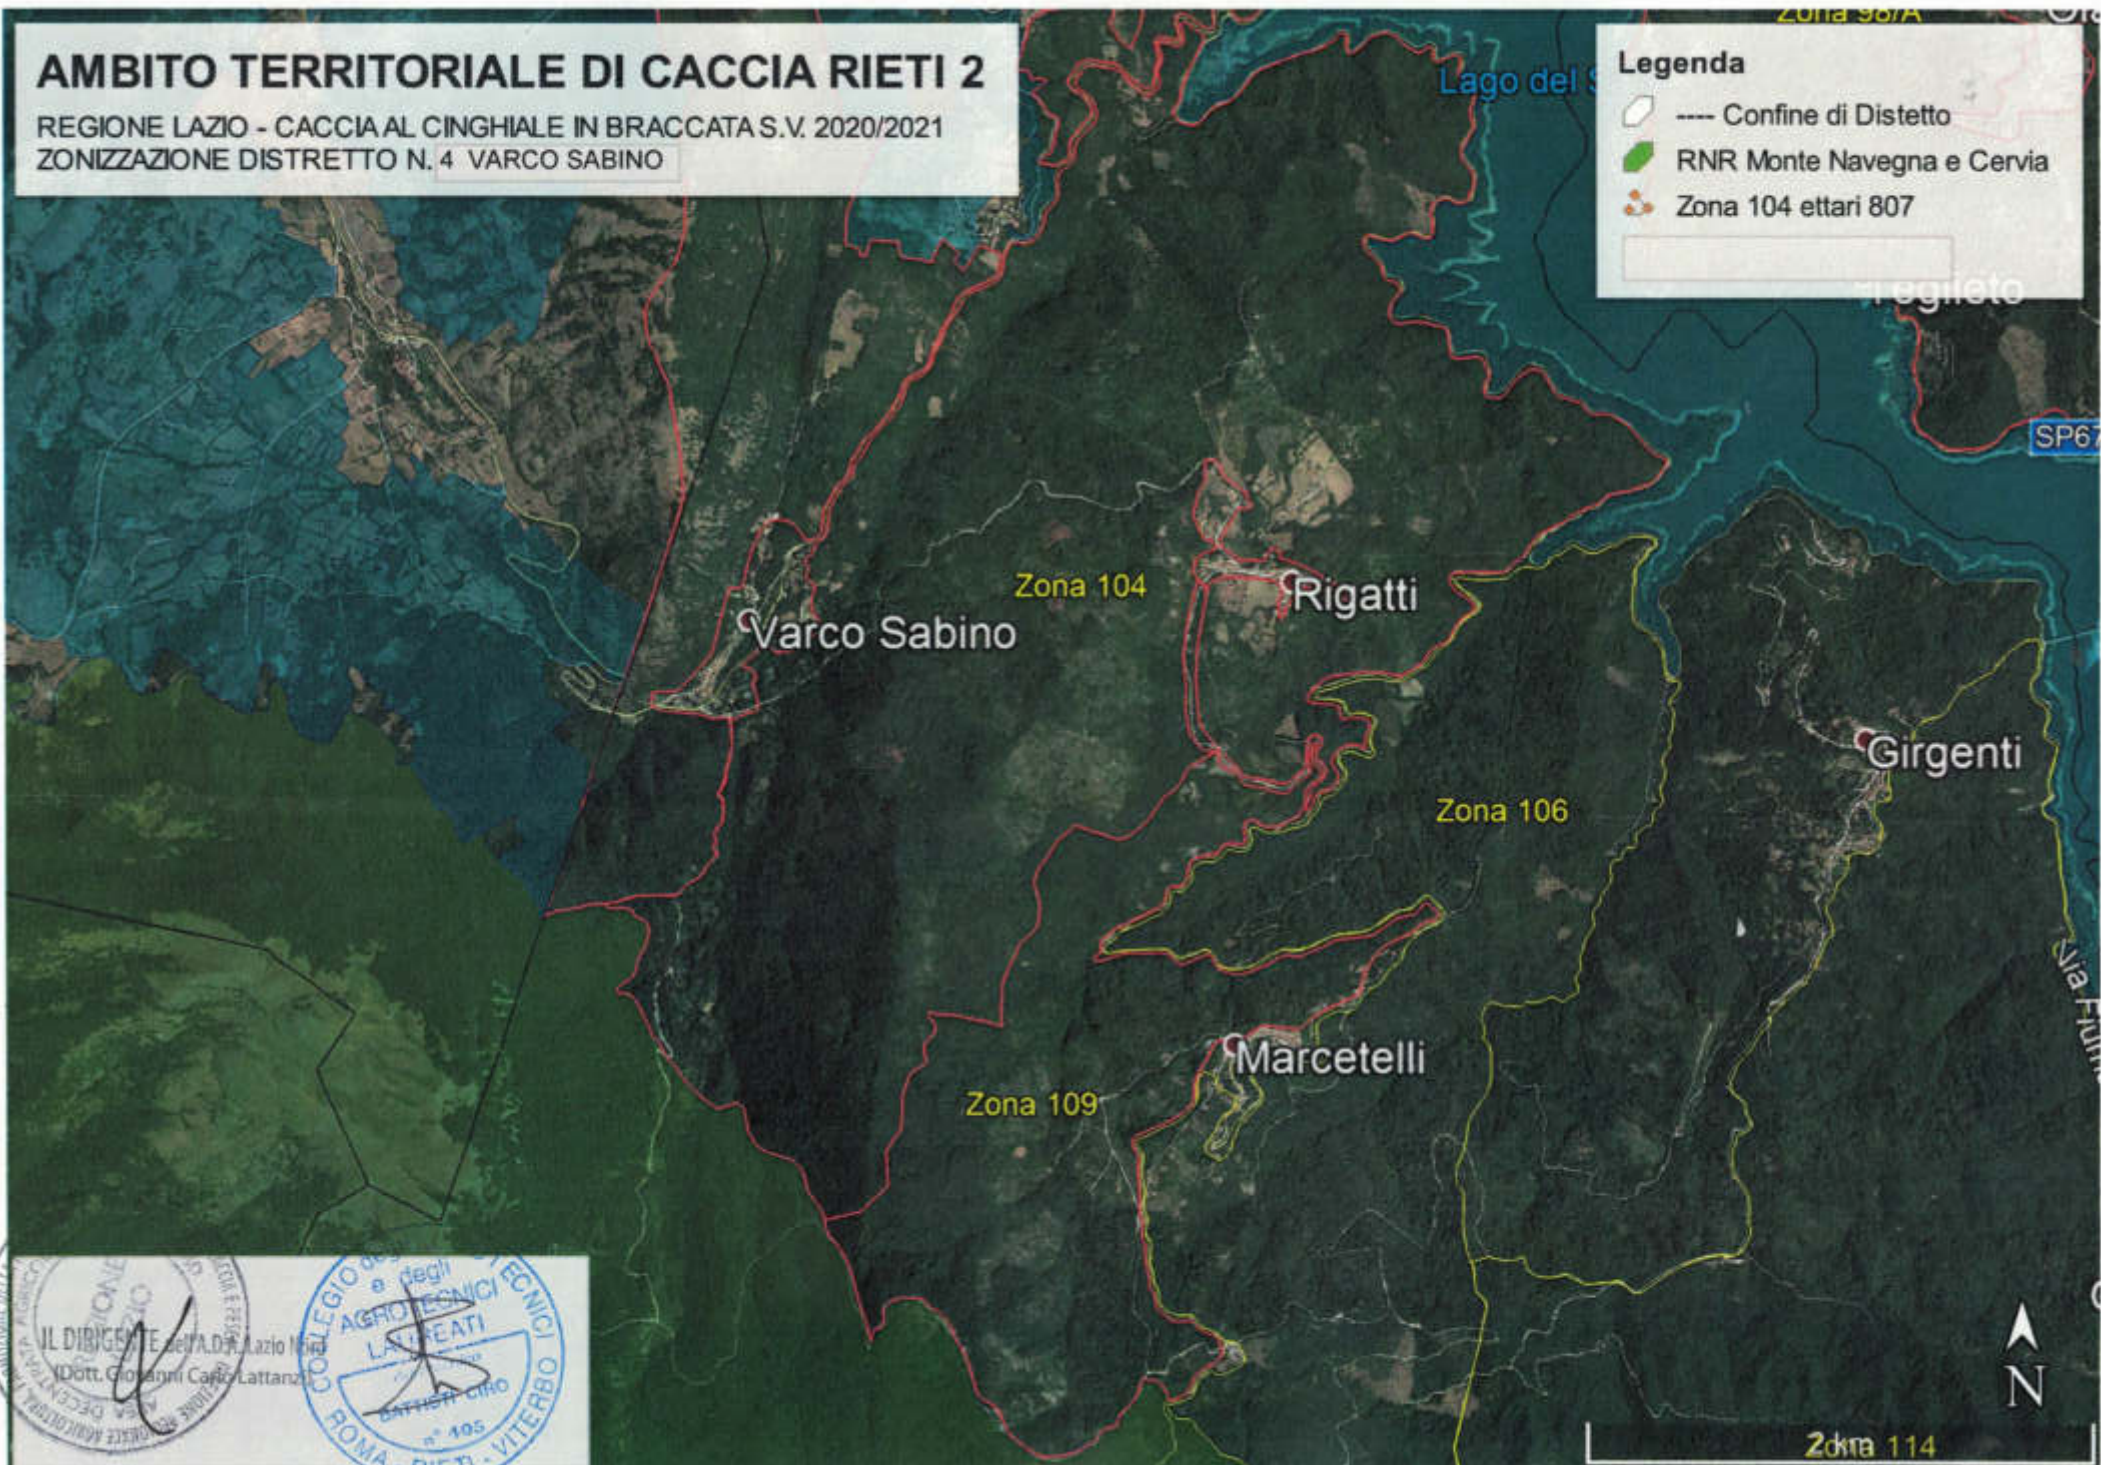

AMBITO TERRITORIALE DI CACCIA RIETI 2

REGIONE LAZIO - CACCIA AL CINGHIALE IN BRACCATA S.V. 2020/2021
ZONIZZAZIONE DISTRETTO N. 4 VARCO SABINO

Legenda

- Confine di Distretto
- RNR Monte Navegna e Cervia
- Zona 104 ettari 807

IL DIRIGENTE della D.A. Lazio Nord
Dott. Giovanni Carlo Lattanzi

COLLEGIO degli AGROTECNICI TECNICI LAUREATI
BARTOLI CIRO
ROMA - RIETI - VITERBO
n° 405