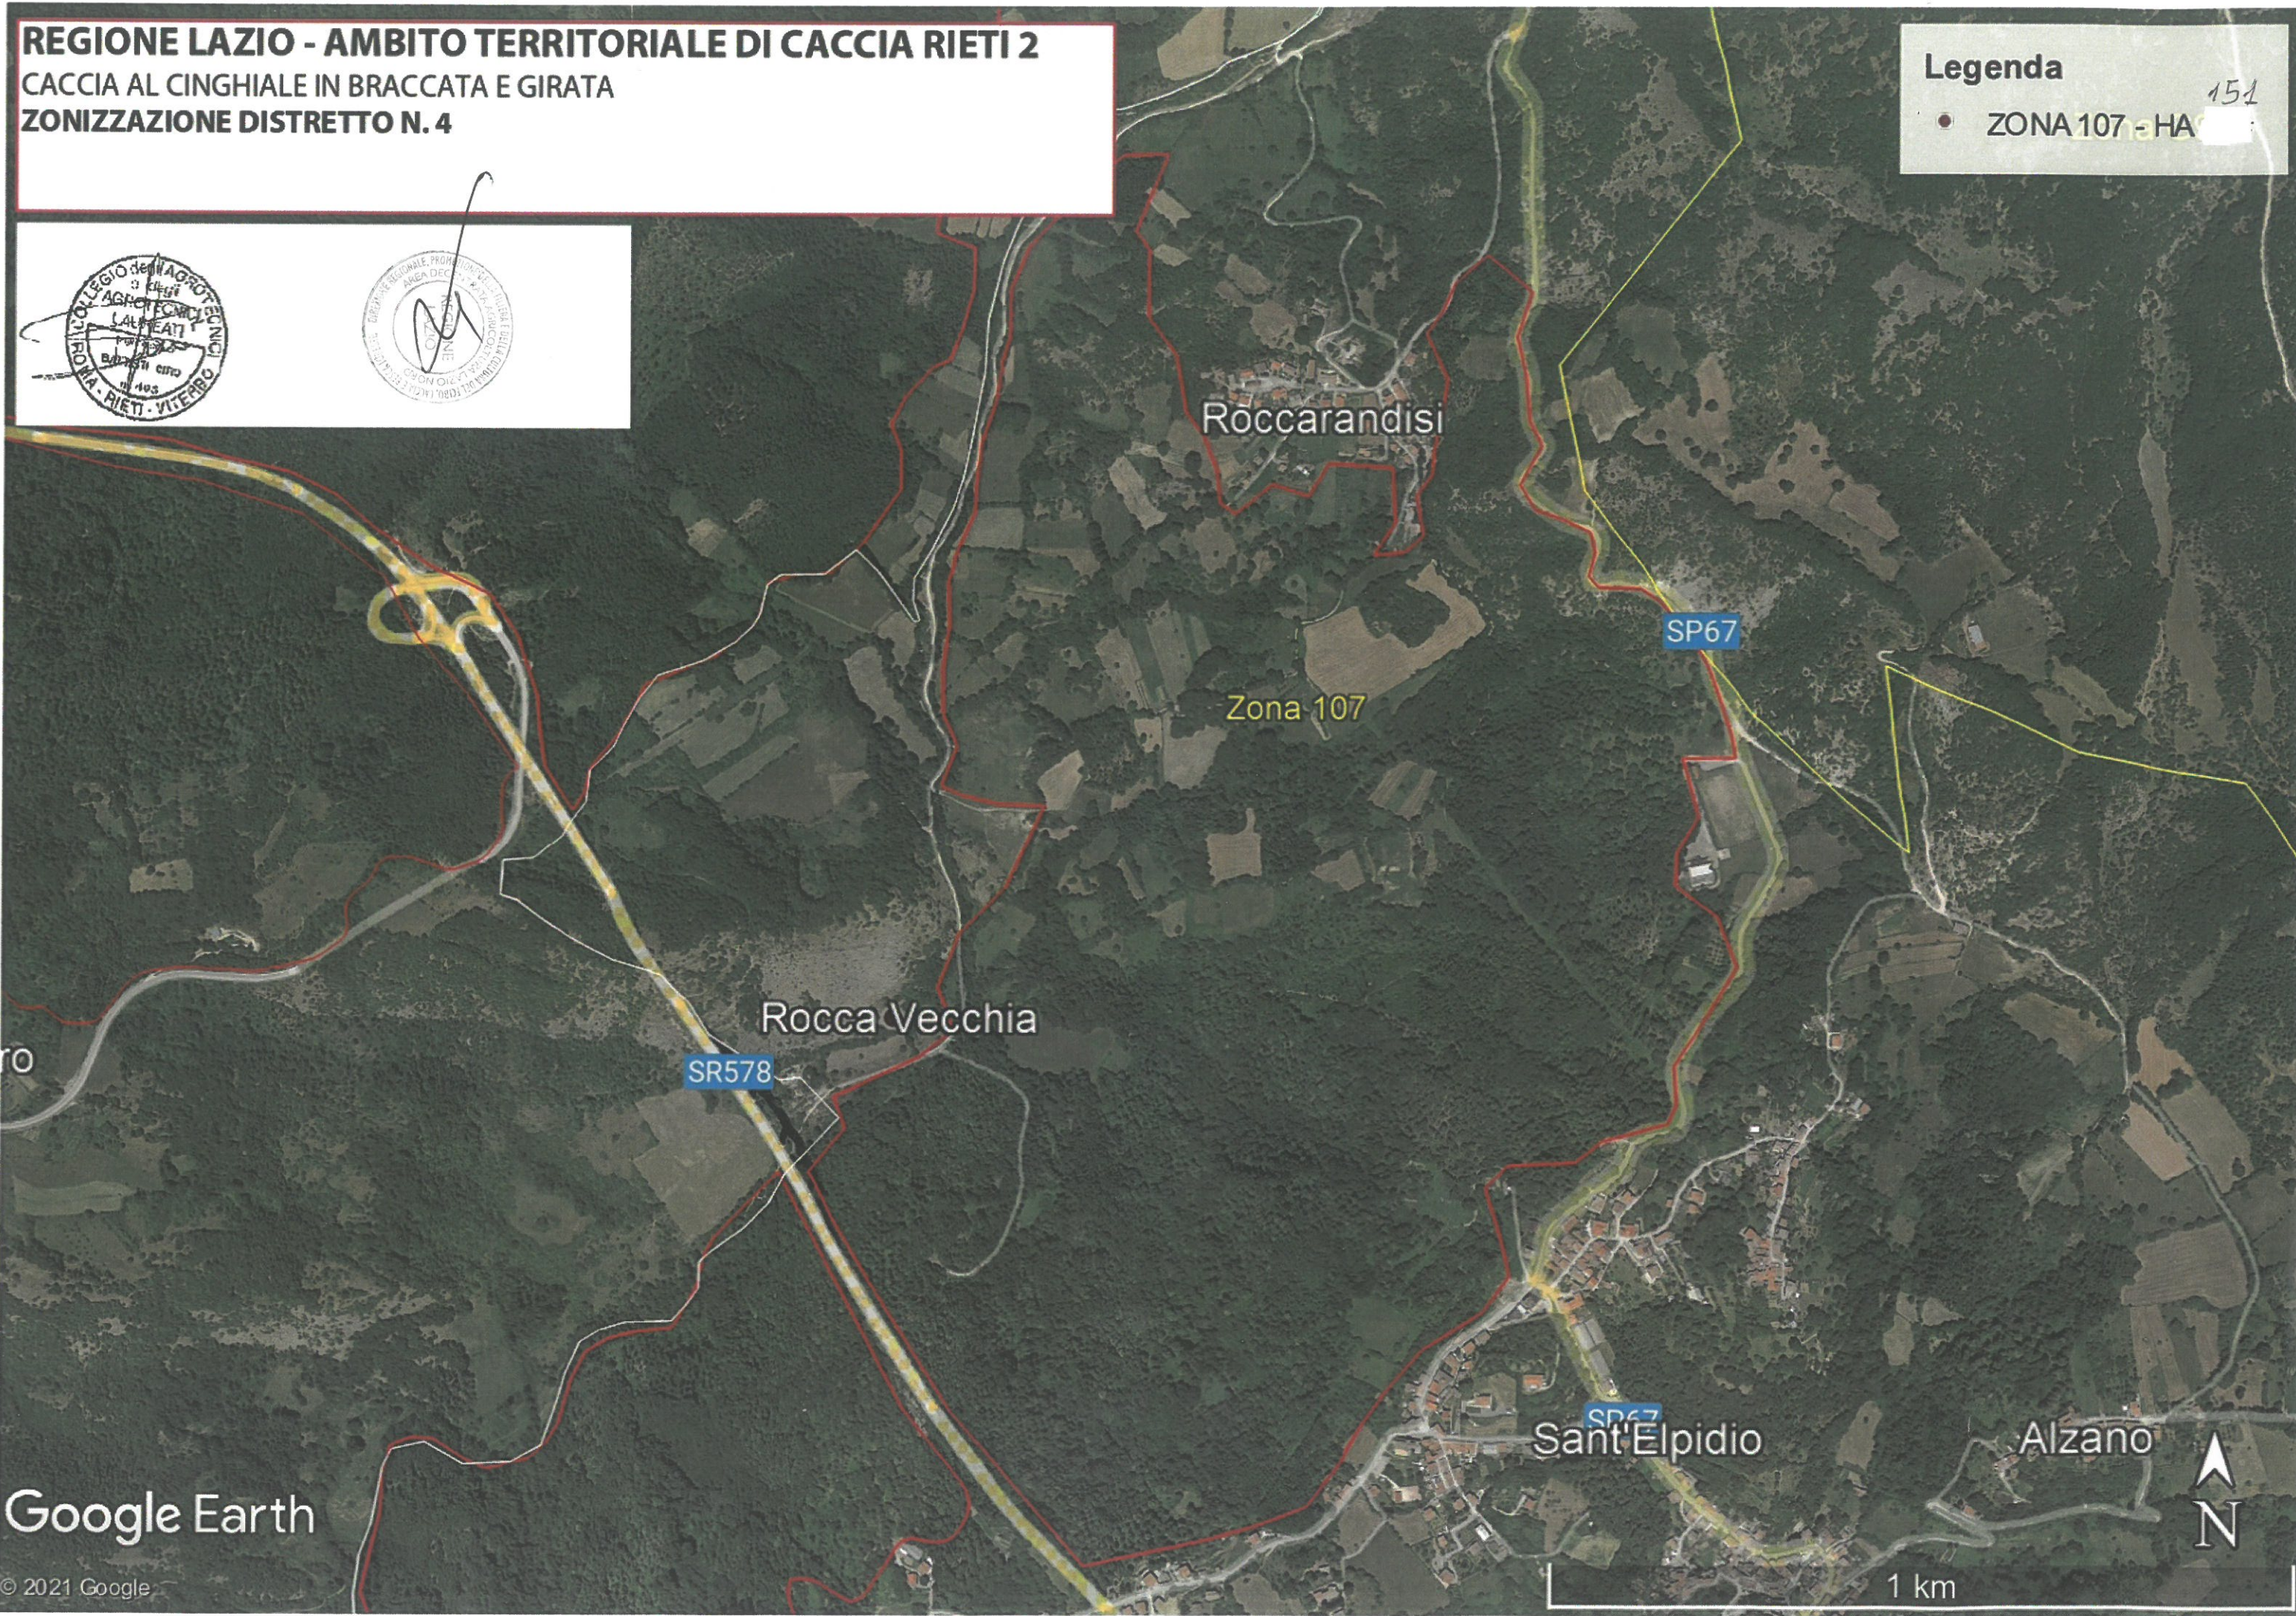

REGIONE LAZIO - AMBITO TERRITORIALE DI CACCIA RIETI 2
CACCIA AL CINGHIALE IN BRACCATA E GIRATA
ZONIZZAZIONE DISTRETTO N. 4

Legenda

● ZONA 107 - HA 151

Google Earth

© 2021 Google

1 km